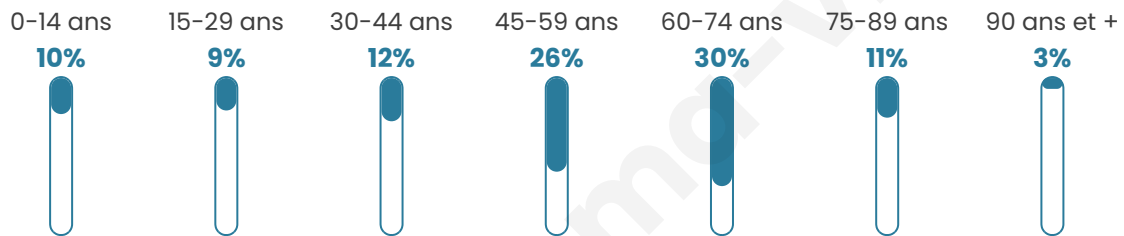

Nombre d'habitants

117

Age moyen

52 ans

Pop active

43.6%

Taux chômage

4.5%

Pop densité

10 h/km²

Revenu moyen

19 250 €/an

Evolution du nombre d'habitants

Sources : Institut national de la statistique et des études économiques (insee) selon Les dernières parutions officielles de 2024 portant sur les années 2020, 2021 et 2022.

Tranche d'âge

Activité professionnelle

Niveau de diplôme

Composition des ménages

Profils électoraux

Premier tour

	Emmanuel MACRON	24.66 %
	Jean-Luc MÉLENCHON	24.66 %
	Marine LE PEN	16.44 %
	Éric ZEMMOUR	9.59 %
	Jean LASSALLE	8.22 %
	Yannick JADOT	6.85 %
	Valérie PÉCRESE	6.85 %
	Fabien ROUSSEL	2.74 %
	Nathalie ARTHAUD	0.00 %
	Anne HIDALGO	0.00 %
	Philippe POUTOU	0.00 %
	Nicolas DUPONT- AIGNAN	0.00 %