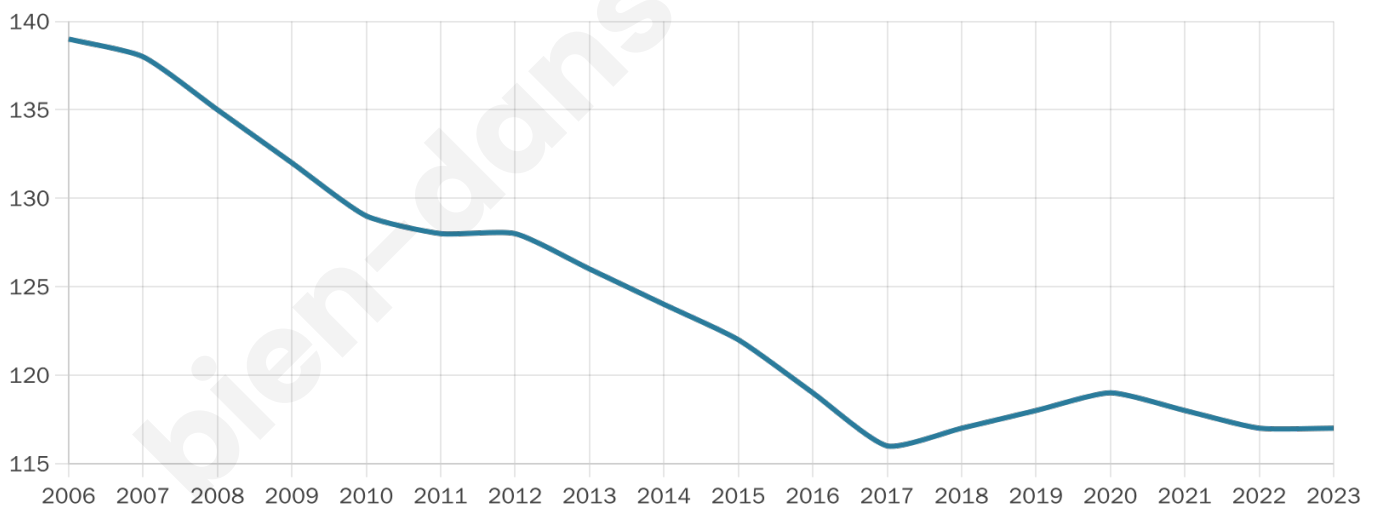

Nombre d'habitants

117

Age moyen

52 ans

Pop active

43.6%

Taux chômage

4.5%

Pop densité

10 h/km²

Revenu moyen

19 250 €/an

Evolution du nombre d'habitants

Sources : Institut national de la statistique et des études économiques (insee) selon Les dernières parutions officielles de 2024 portant sur les années 2020, 2021 et 2022.

Tranche d'âge

Activité professionnelle

Niveau de diplôme

Composition des ménages

Profils électoraux

Premier tour

	Emmanuel MACRON	24.66 %
	Jean-Luc MÉLENCHON	24.66 %
	Marine LE PEN	16.44 %
	Éric ZEMMOUR	9.59 %
	Jean LASSALLE	8.22 %
	Yannick JADOT	6.85 %
	Valérie PÉCRESE	6.85 %
	Fabien ROUSSEL	2.74 %
	Nathalie ARTHAUD	0.00 %
	Anne HIDALGO	0.00 %
	Philippe POUTOU	0.00 %
	Nicolas DUPONT- AIGNAN	0.00 %