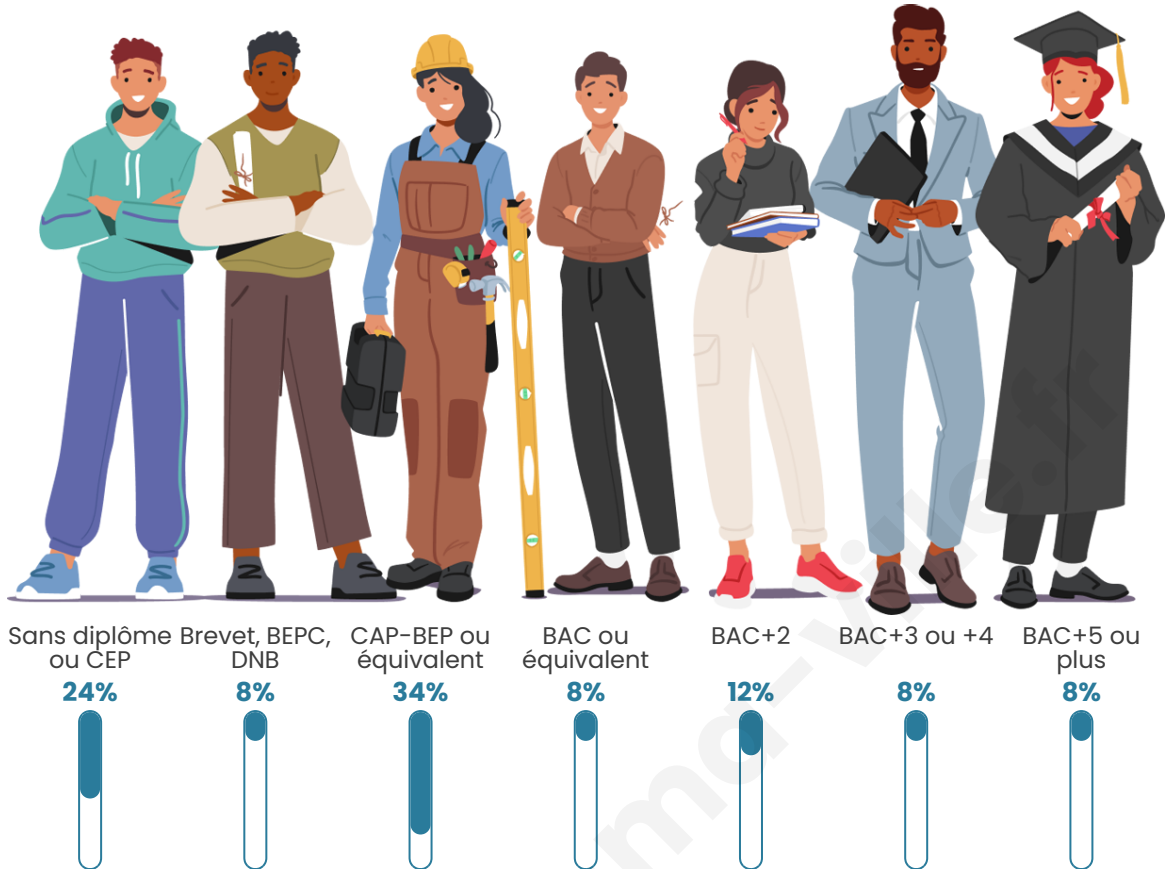

Nombre d'habitants

117

Age moyen

52 ans

Pop active

43.6%

Taux chômage

4.5%

Pop densité

10 h/km²

Revenu moyen

19 250 €/an

Evolution du nombre d'habitants

Sources : Institut national de la statistique et des études économiques (insee) selon Les dernières parutions officielles de 2024 portant sur les années 2020, 2021 et 2022.

Tranche d'âge

Activité professionnelle

Niveau de diplôme

Composition des ménages

Profils électoraux

Premier tour

	Emmanuel MACRON	24.66 %
	Jean-Luc MÉLENCHON	24.66 %
	Marine LE PEN	16.44 %
	Éric ZEMMOUR	9.59 %
	Jean LASSALLE	8.22 %
	Yannick JADOT	6.85 %
	Valérie PÉCRESE	6.85 %
	Fabien ROUSSEL	2.74 %
	Nathalie ARTHAUD	0.00 %
	Anne HIDALGO	0.00 %
	Philippe POUTOU	0.00 %
	Nicolas DUPONT- AIGNAN	0.00 %