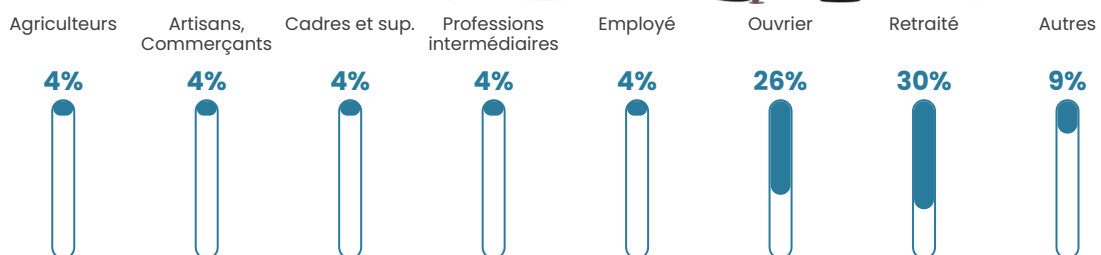

Nombre d'habitants

117

Age moyen

52 ans

Pop active

43.6%

Taux chômage

4.5%

Pop densité

10 h/km²

Revenu moyen

19 250 €/an

Evolution du nombre d'habitants

Sources : Institut national de la statistique et des études économiques (insee) selon Les dernières parutions officielles de 2024 portant sur les années 2020, 2021 et 2022.

Tranche d'âge

Activité professionnelle

Niveau de diplôme

Composition des ménages

Profils électoraux

Premier tour

	Emmanuel MACRON	24.66 %
	Jean-Luc MÉLENCHON	24.66 %
	Marine LE PEN	16.44 %
	Éric ZEMMOUR	9.59 %
	Jean LASSALLE	8.22 %
	Yannick JADOT	6.85 %
	Valérie PÉCRESE	6.85 %
	Fabien ROUSSEL	2.74 %
	Nathalie ARTHAUD	0.00 %
	Anne HIDALGO	0.00 %
	Philippe POUTOU	0.00 %
	Nicolas DUPONT- AIGNAN	0.00 %