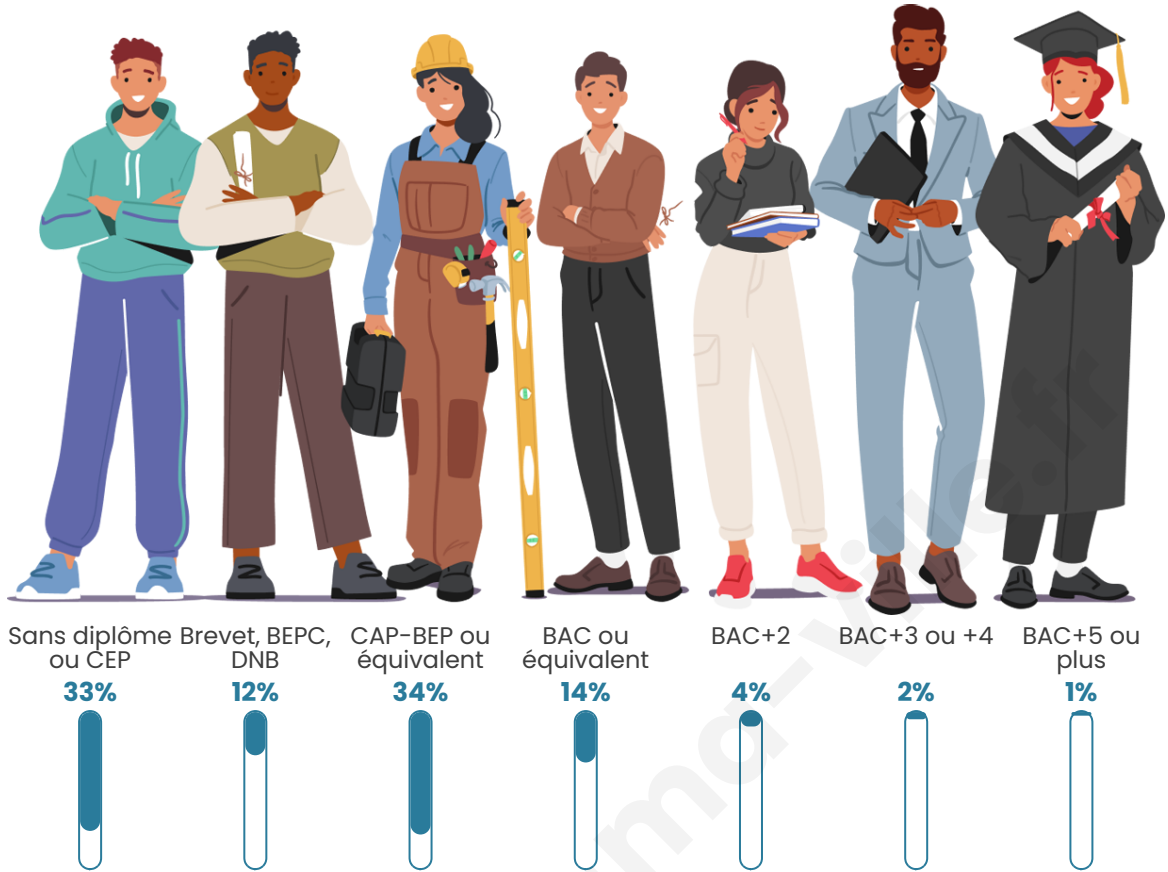

Niveau de diplôme