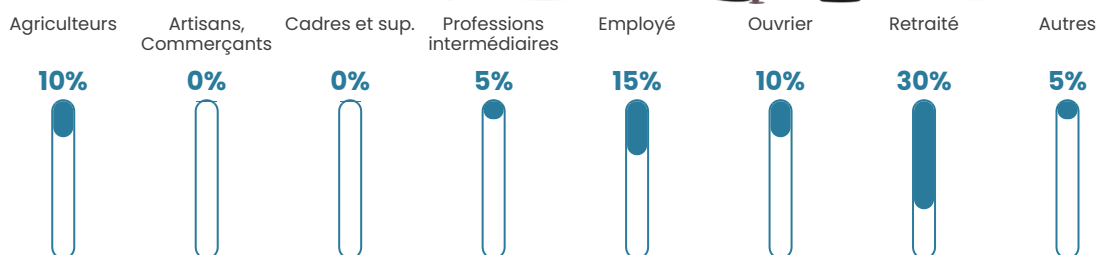

Pop densité

9 h/km²

Revenu moyen

NC

Evolution du nombre d'habitants

Sources : Institut national de la statistique et des études économiques (insee) selon Les dernières parutions officielles de 2024 portant sur les années 2020, 2021 et 2022.

Tranche d'âge

Activité professionnelle

Niveau de diplôme

Composition des ménages

Profils électoraux

Premier tour

	Emmanuel MACRON	20.27 %
	Marine LE PEN	20.27 %
	Jean-Luc MÉLENCHON	20.27 %
	Éric ZEMMOUR	10.81 %
	Jean LASSALLE	8.11 %
	Valérie PÉCRESSE	8.11 %
	Fabien ROUSSEL	4.05 %
	Yannick JADOT	4.05 %
	Philippe POUTOU	2.70 %
	Nicolas DUPONT- AIGNAN	1.35 %
	Nathalie ARTHAUD	0.00 %
	Anne HIDALGO	0.00 %