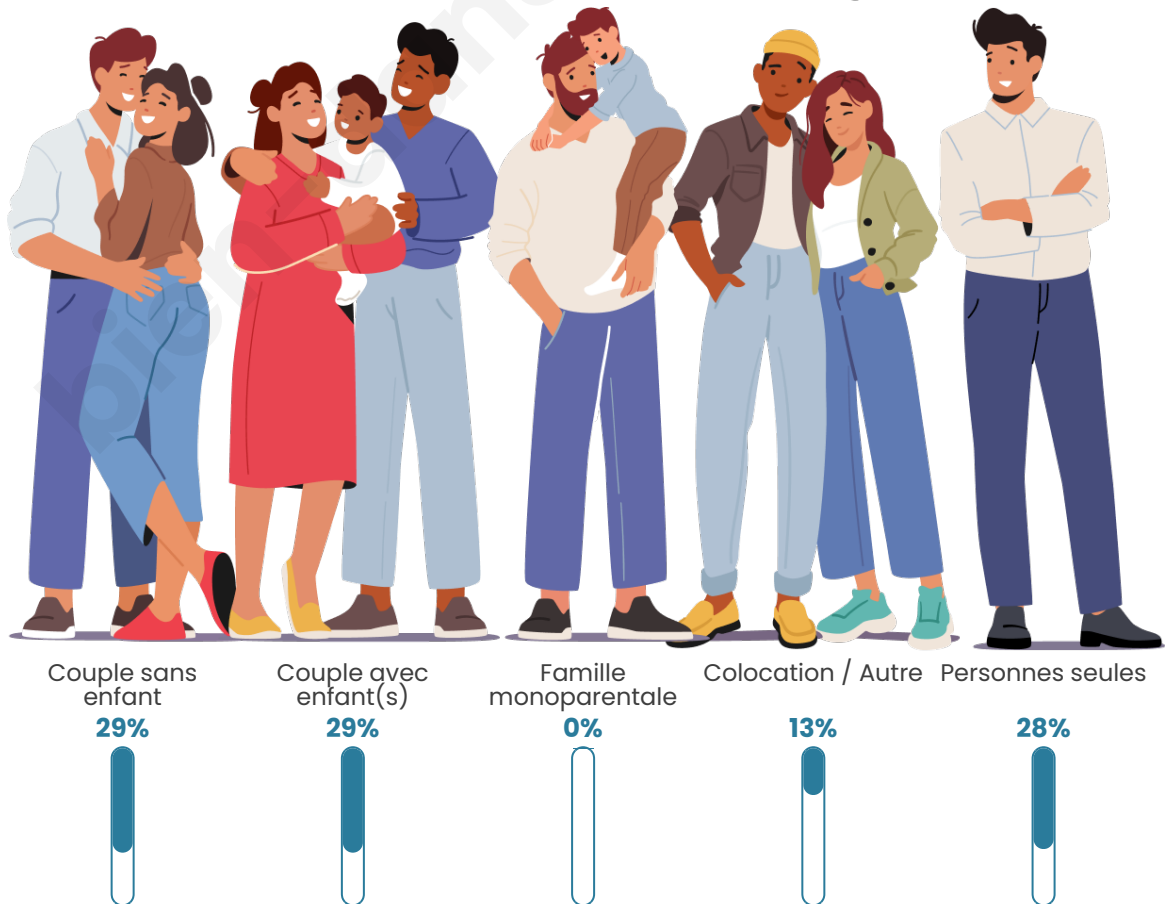

Nombre d'habitants

92

Age moyen

50 ans

Pop active

45.7%

Taux chômage

4.1%

Tranche d'âge

Activité professionnelle

Niveau de diplôme

Composition des ménages

Profils électoraux

Premier tour

	Emmanuel MACRON	20.27 %
	Marine LE PEN	20.27 %
	Jean-Luc MÉLENCHON	20.27 %
	Éric ZEMMOUR	10.81 %
	Jean LASSALLE	8.11 %
	Valérie PÉCRESSE	8.11 %
	Fabien ROUSSEL	4.05 %
	Yannick JADOT	4.05 %
	Philippe POUTOU	2.70 %
	Nicolas DUPONT- AIGNAN	1.35 %
	Nathalie ARTHAUD	0.00 %
	Anne HIDALGO	0.00 %