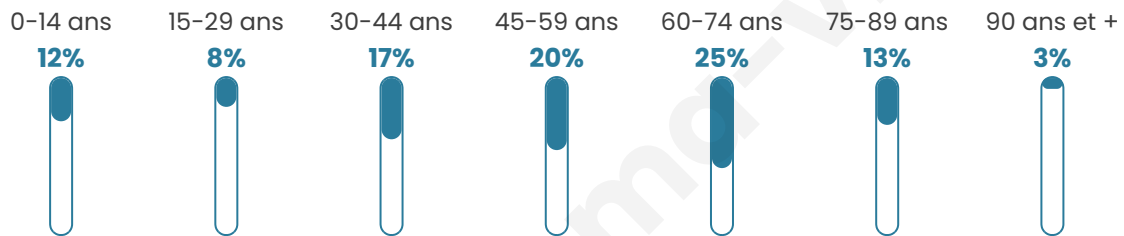

Nombre d'habitants

92

Age moyen

50 ans

Pop active

45.7%

Taux chômage

4.1%

Pop densité

9 h/km²

Revenu moyen

NC

Evolution du nombre d'habitants

Sources : Institut national de la statistique et des études économiques (insee) selon Les dernières parutions officielles de 2024 portant sur les années 2020, 2021 et 2022.

Tranche d'âge

Activité professionnelle

Niveau de diplôme

Composition des ménages

Profils électoraux

Premier tour

	Emmanuel MACRON	20.27 %
	Marine LE PEN	20.27 %
	Jean-Luc MÉLENCHON	20.27 %
	Éric ZEMMOUR	10.81 %
	Jean LASSALLE	8.11 %
	Valérie PÉCRESSE	8.11 %
	Fabien ROUSSEL	4.05 %
	Yannick JADOT	4.05 %
	Philippe POUTOU	2.70 %
	Nicolas DUPONT- AIGNAN	1.35 %
	Nathalie ARTHAUD	0.00 %
	Anne HIDALGO	0.00 %

92 inscrits

Participation : 80.43%

Votes blancs : 0.00%

Votes nuls : 0.00%

Second tour

	Emmanuel MACRON	43,94 %
	Marine LE PEN	56,06 %

92 inscrits

Participation : 78.26%