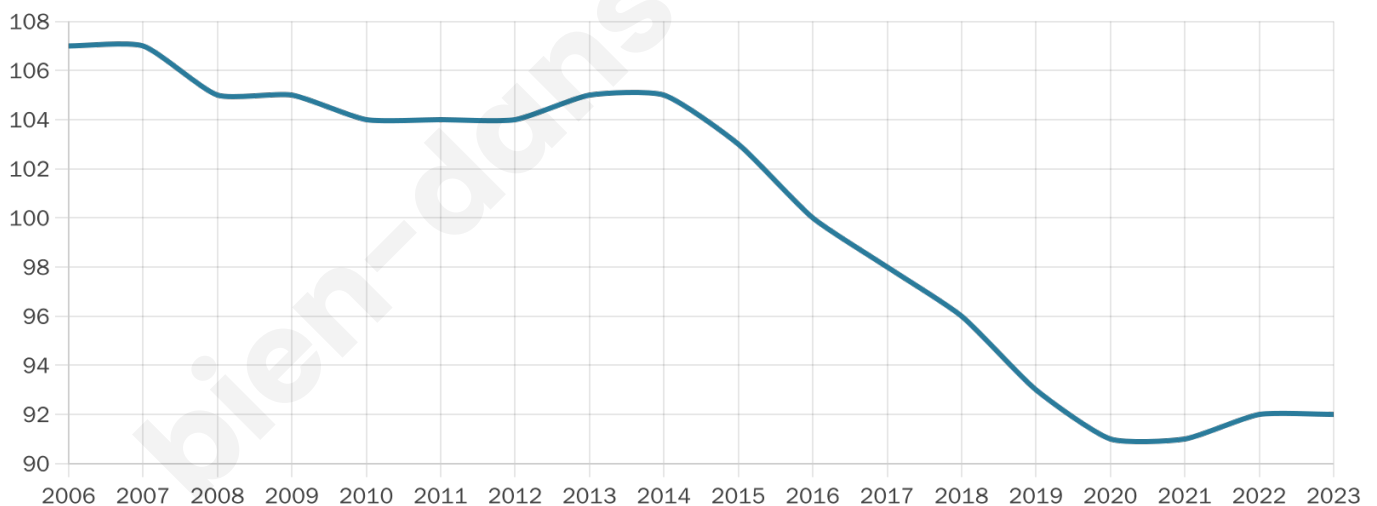

Nombre d'habitants

92

Age moyen

50 ans

Pop active

45.7%

Taux chômage

4.1%

Pop densité

9 h/km²

Revenu moyen

NC

Evolution du nombre d'habitants

Sources : Institut national de la statistique et des études économiques (insee) selon Les dernières parutions officielles de 2024 portant sur les années 2020, 2021 et 2022.

Tranche d'âge

Activité professionnelle

Niveau de diplôme

Composition des ménages

Profils électoraux

Premier tour

	Emmanuel MACRON	20.27 %
	Marine LE PEN	20.27 %
	Jean-Luc MÉLENCHON	20.27 %
	Éric ZEMMOUR	10.81 %
	Jean LASSALLE	8.11 %
	Valérie PÉCRESSE	8.11 %
	Fabien ROUSSEL	4.05 %
	Yannick JADOT	4.05 %
	Philippe POUTOU	2.70 %
	Nicolas DUPONT- AIGNAN	1.35 %
	Nathalie ARTHAUD	0.00 %
	Anne HIDALGO	0.00 %