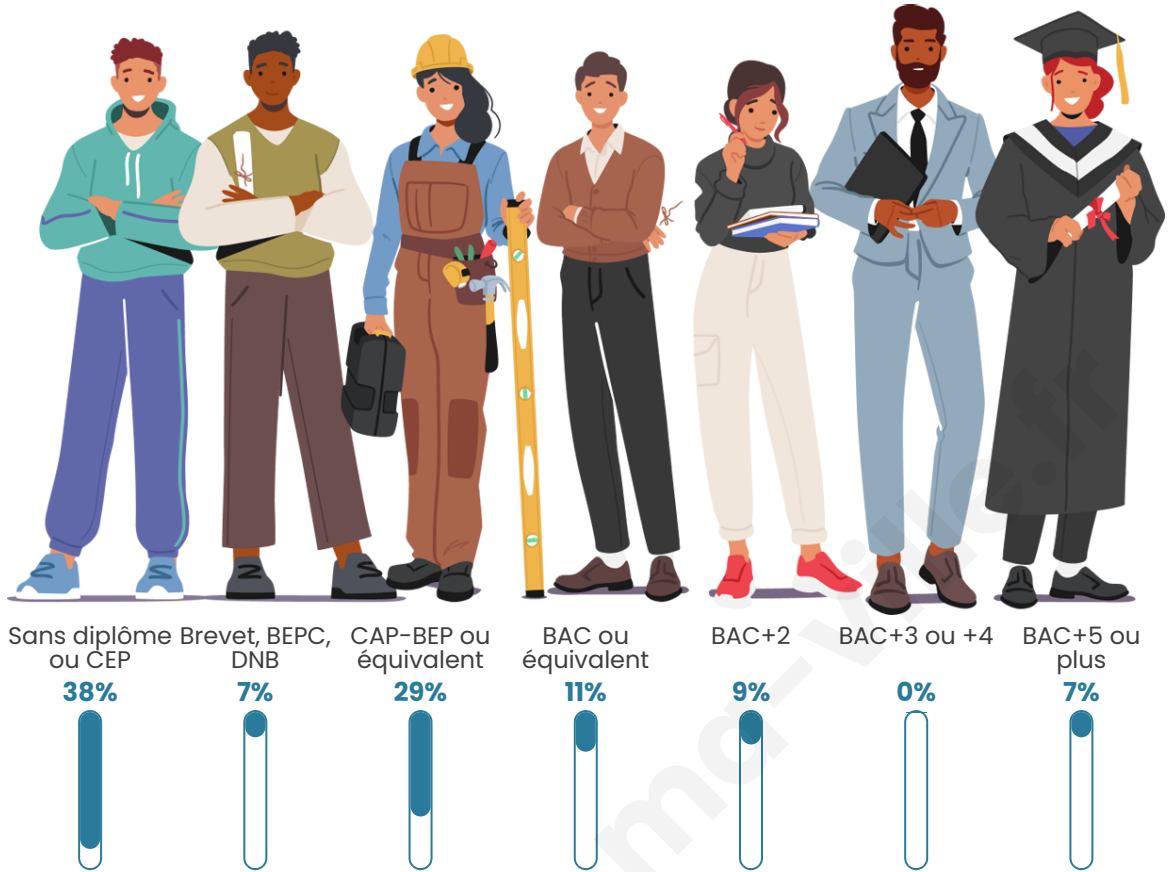

Tranche d'âge

Activité professionnelle

Niveau de diplôme

Composition des ménages

Profils électoraux

Premier tour

	Marine LE PEN	43.24 %
	Emmanuel MACRON	16.22 %
	Valérie PÉCRESE	16.22 %
	Éric ZEMMOUR	10.81 %
	Jean LASSALLE	8.11 %
	Fabien ROUSSEL	2.70 %
	Jean-Luc MÉLENCHON	2.70 %
	Nathalie ARTHAUD	0.00 %
	Anne HIDALGO	0.00 %
	Yannick JADOT	0.00 %
	Philippe POUTOU	0.00 %
	Nicolas DUPONT- AIGNAN	0.00 %