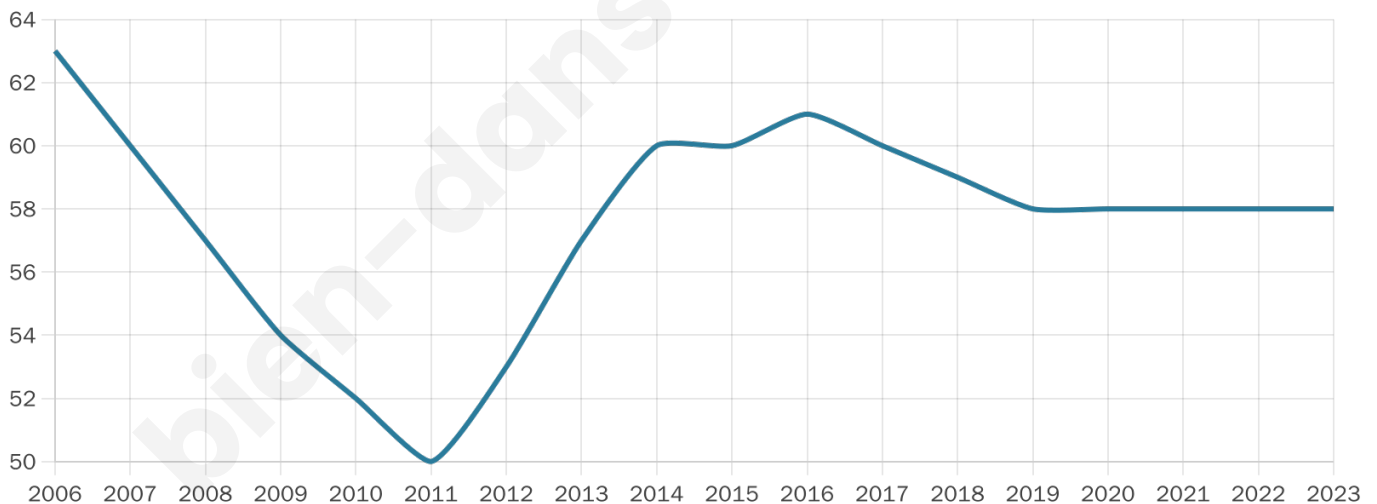

48 ans

Pop active

32.8%

Taux chômage

15.4%

Pop densité

15 h/km²

Revenu moyen

NC

Evolution du nombre d'habitants

Sources : Institut national de la statistique et des études économiques (insee) selon Les dernières parutions officielles de 2024 portant sur les années 2020, 2021 et 2022.