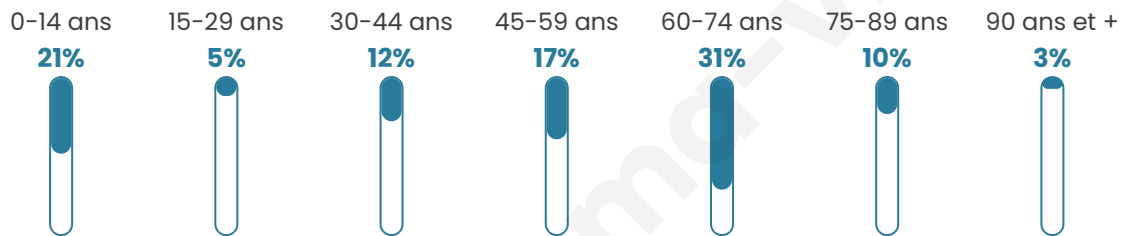

48 ans

Pop active

32.8%

Taux chômage

15.4%

Pop densité

15 h/km²

Revenu moyen

Tranche d'âge

Activité professionnelle

Niveau de diplôme

Composition des ménages

Profils électoraux

Premier tour

	Marine LE PEN	43.24 %
	Emmanuel MACRON	16.22 %
	Valérie PÉCRESE	16.22 %
	Éric ZEMMOUR	10.81 %
	Jean LASSALLE	8.11 %
	Fabien ROUSSEL	2.70 %
	Jean-Luc MÉLENCHON	2.70 %
	Nathalie ARTHAUD	0.00 %
	Anne HIDALGO	0.00 %
	Yannick JADOT	0.00 %
	Philippe POUTOU	0.00 %
	Nicolas DUPONT- AIGNAN	0.00 %