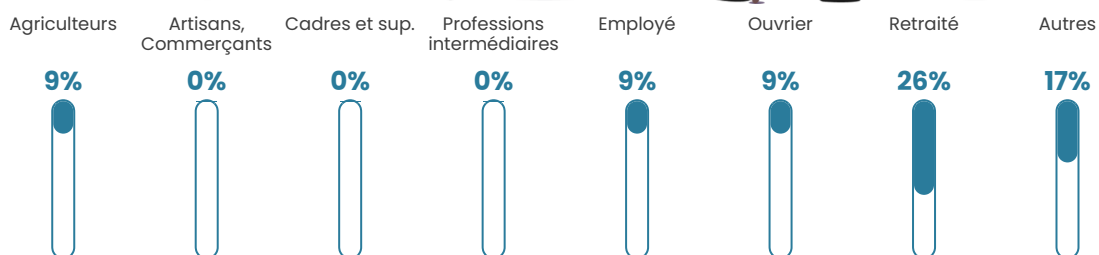

48 ans

Pop active

32.8%

Taux chômage

15.4%

Pop densité

15 h/km²

Revenu moyen

NC

Evolution du nombre d'habitants

Sources : Institut national de la statistique et des études économiques (insee) selon Les dernières parutions officielles de 2024 portant sur les années 2020, 2021 et 2022.

Tranche d'âge

Activité professionnelle

Niveau de diplôme

Composition des ménages

Profils électoraux

Premier tour

	Marine LE PEN	43.24 %
	Emmanuel MACRON	16.22 %
	Valérie PÉCRESE	16.22 %
	Éric ZEMMOUR	10.81 %
	Jean LASSALLE	8.11 %
	Fabien ROUSSEL	2.70 %
	Jean-Luc MÉLENCHON	2.70 %
	Nathalie ARTHAUD	0.00 %
	Anne HIDALGO	0.00 %
	Yannick JADOT	0.00 %
	Philippe POUTOU	0.00 %
	Nicolas DUPONT- AIGNAN	0.00 %