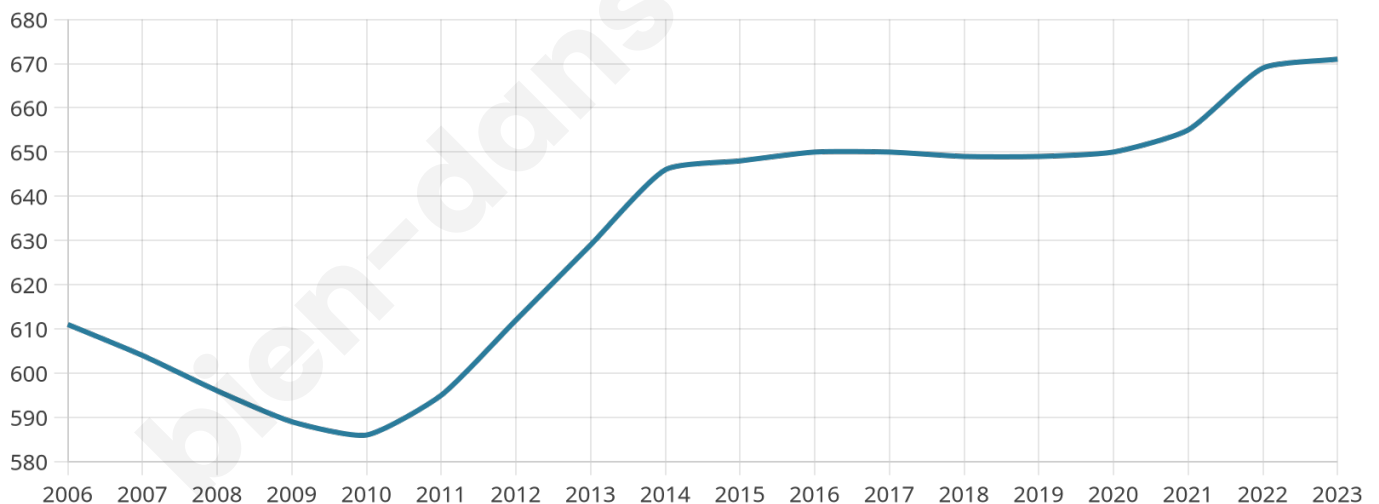

Nombre d'habitants

671

Age moyen

44 ans

Pop active

44.9%

Taux chômage

6.9%

Pop densité

336 h/km²

Revenu moyen

28 790 €/an

Evolution du nombre d'habitants

Sources : Institut national de la statistique et des études économiques (insee) selon Les dernières parutions officielles de 2024 portant sur les années 2020, 2021 et 2022.

Tranche d'âge

Activité professionnelle

Niveau de diplôme

Composition des ménages

Profils électoraux

Premier tour

	Marine LE PEN	29.03 %
	Emmanuel MACRON	26.88 %
	Jean-Luc MÉLENCHON	16.67 %
	Éric ZEMMOUR	8.60 %
	Valérie PÉCRESSE	4.57 %
	Jean LASSALLE	3.49 %
	Yannick JADOT	3.49 %
	Nicolas DUPONT-AIGNAN	3.49 %
	Fabien ROUSSEL	2.69 %
	Anne HIDALGO	0.54 %
	Nathalie ARTHAUD	0.27 %
	Philippe POUTOU	0.27 %