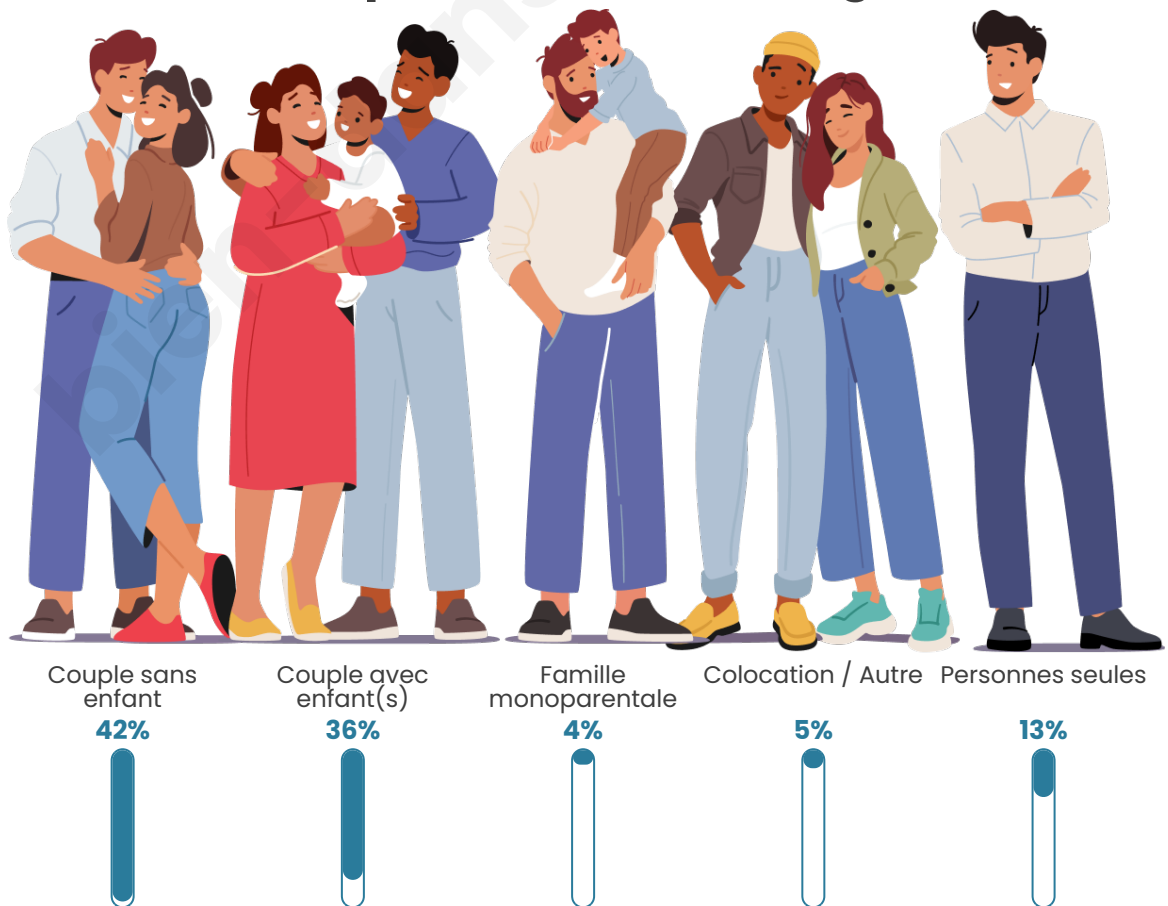

Nombre d'habitants

671

Age moyen

44 ans

Pop active

44.9%

Taux chômage

6.9%

Tranche d'âge

Activité professionnelle

Niveau de diplôme

Composition des ménages

Profils électoraux

Premier tour

	Marine LE PEN	29.03 %
	Emmanuel MACRON	26.88 %
	Jean-Luc MÉLENCHON	16.67 %
	Éric ZEMMOUR	8.60 %
	Valérie PÉCRESSE	4.57 %
	Jean LASSALLE	3.49 %
	Yannick JADOT	3.49 %
	Nicolas DUPONT-AIGNAN	3.49 %
	Fabien ROUSSEL	2.69 %
	Anne HIDALGO	0.54 %
	Nathalie ARTHAUD	0.27 %
	Philippe POUTOU	0.27 %