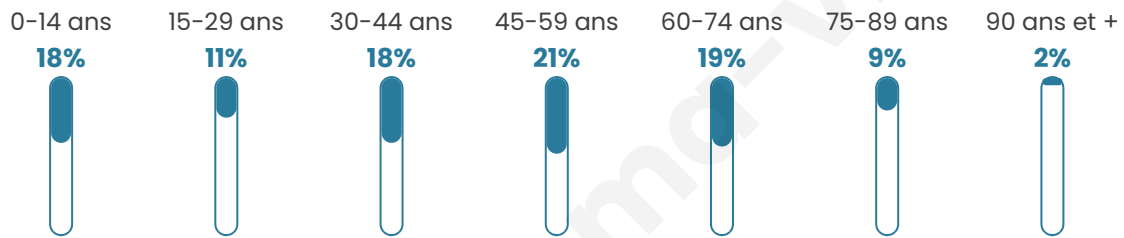

Nombre d'habitants

671

Age moyen

44 ans

Pop active

44.9%

Taux chômage

6.9%

Pop densité

336 h/km²

Revenu moyen

28 790 €/an

Evolution du nombre d'habitants

Sources : Institut national de la statistique et des études économiques (insee) selon Les dernières parutions officielles de 2024 portant sur les années 2020, 2021 et 2022.

Tranche d'âge

Activité professionnelle

Niveau de diplôme

Composition des ménages

Profils électoraux

Premier tour

	Marine LE PEN	29.03 %
	Emmanuel MACRON	26.88 %
	Jean-Luc MÉLENCHON	16.67 %
	Éric ZEMMOUR	8.60 %
	Valérie PÉCRESSE	4.57 %
	Jean LASSALLE	3.49 %
	Yannick JADOT	3.49 %
	Nicolas DUPONT-AIGNAN	3.49 %
	Fabien ROUSSEL	2.69 %
	Anne HIDALGO	0.54 %
	Nathalie ARTHAUD	0.27 %
	Philippe POUTOU	0.27 %

458 inscrits

Participation : 82.53%

Votes blancs : 1.06%

Votes nuls : 0.53%

Second tour

	Emmanuel MACRON	50,61 %
	Marine LE PEN	49,39 %

459 inscrits

Participation : 76.69%