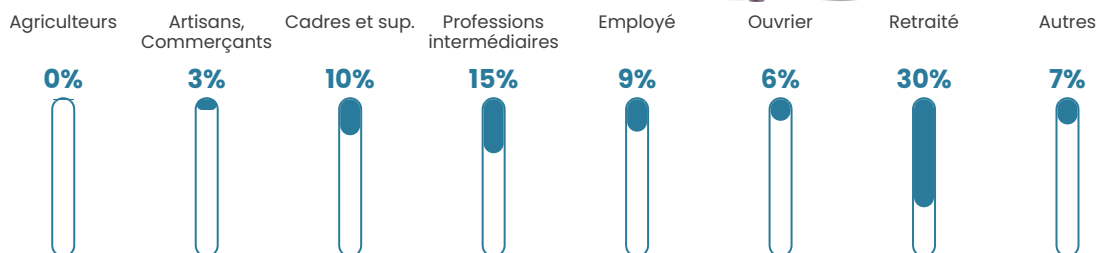

Pop densité

336 h/km²

Revenu moyen

28 790 €/an

Evolution du nombre d'habitants

Sources : Institut national de la statistique et des études économiques (insee) selon Les dernières parutions officielles de 2024 portant sur les années 2020, 2021 et 2022.

Tranche d'âge

Activité professionnelle

Niveau de diplôme

Composition des ménages

Profils électoraux

Premier tour

	Marine LE PEN	29.03 %
	Emmanuel MACRON	26.88 %
	Jean-Luc MÉLENCHON	16.67 %
	Éric ZEMMOUR	8.60 %
	Valérie PÉCRESSE	4.57 %
	Jean LASSALLE	3.49 %
	Yannick JADOT	3.49 %
	Nicolas DUPONT-AIGNAN	3.49 %
	Fabien ROUSSEL	2.69 %
	Anne HIDALGO	0.54 %
	Nathalie ARTHAUD	0.27 %
	Philippe POUTOU	0.27 %