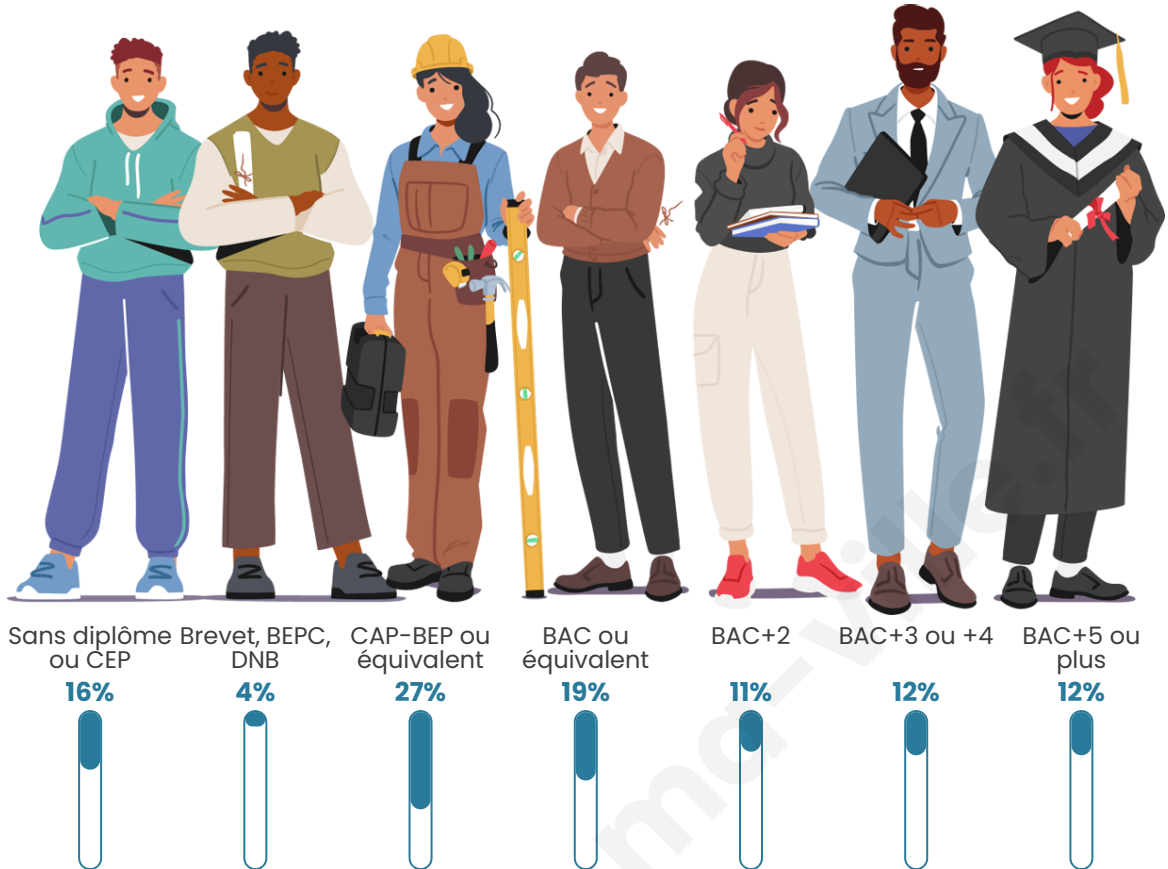

Nombre d'habitants

671

Age moyen

44 ans

Pop active

44.9%

Taux chômage

6.9%

Tranche d'âge

Activité professionnelle

Niveau de diplôme

Composition des ménages

Profils électoraux

Premier tour

	Marine LE PEN	29.03 %
	Emmanuel MACRON	26.88 %
	Jean-Luc MÉLENCHON	16.67 %
	Éric ZEMMOUR	8.60 %
	Valérie PÉCRESSE	4.57 %
	Jean LASSALLE	3.49 %
	Yannick JADOT	3.49 %
	Nicolas DUPONT-AIGNAN	3.49 %
	Fabien ROUSSEL	2.69 %
	Anne HIDALGO	0.54 %
	Nathalie ARTHAUD	0.27 %
	Philippe POUTOU	0.27 %