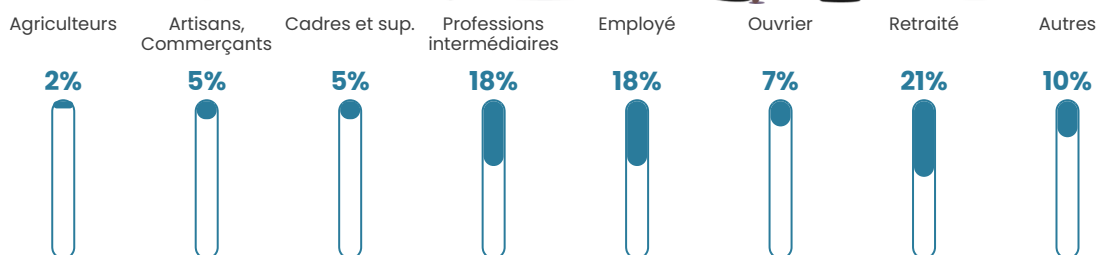

28 h/km²

Revenu moyen

25 570 €/an

Evolution du nombre d'habitants

Sources : Institut national de la statistique et des études économiques (insee) selon Les dernières parutions officielles de 2024 portant sur les années 2020, 2021 et 2022.

Tranche d'âge

Activité professionnelle

Niveau de diplôme

Composition des ménages

Profils électoraux

Premier tour

	Marine LE PEN	35.84 %
	Emmanuel MACRON	17.75 %
	Jean-Luc MÉLENCHON	16.72 %
	Valérie PÉCRESSE	9.90 %
	Éric ZEMMOUR	6.14 %
	Yannick JADOT	3.75 %
	Nicolas DUPONT-AIGNAN	3.75 %
	Fabien ROUSSEL	2.73 %
	Jean LASSALLE	2.39 %
	Nathalie ARTHAUD	0.68 %
	Anne HIDALGO	0.34 %
	Philippe POUTOU	0.00 %