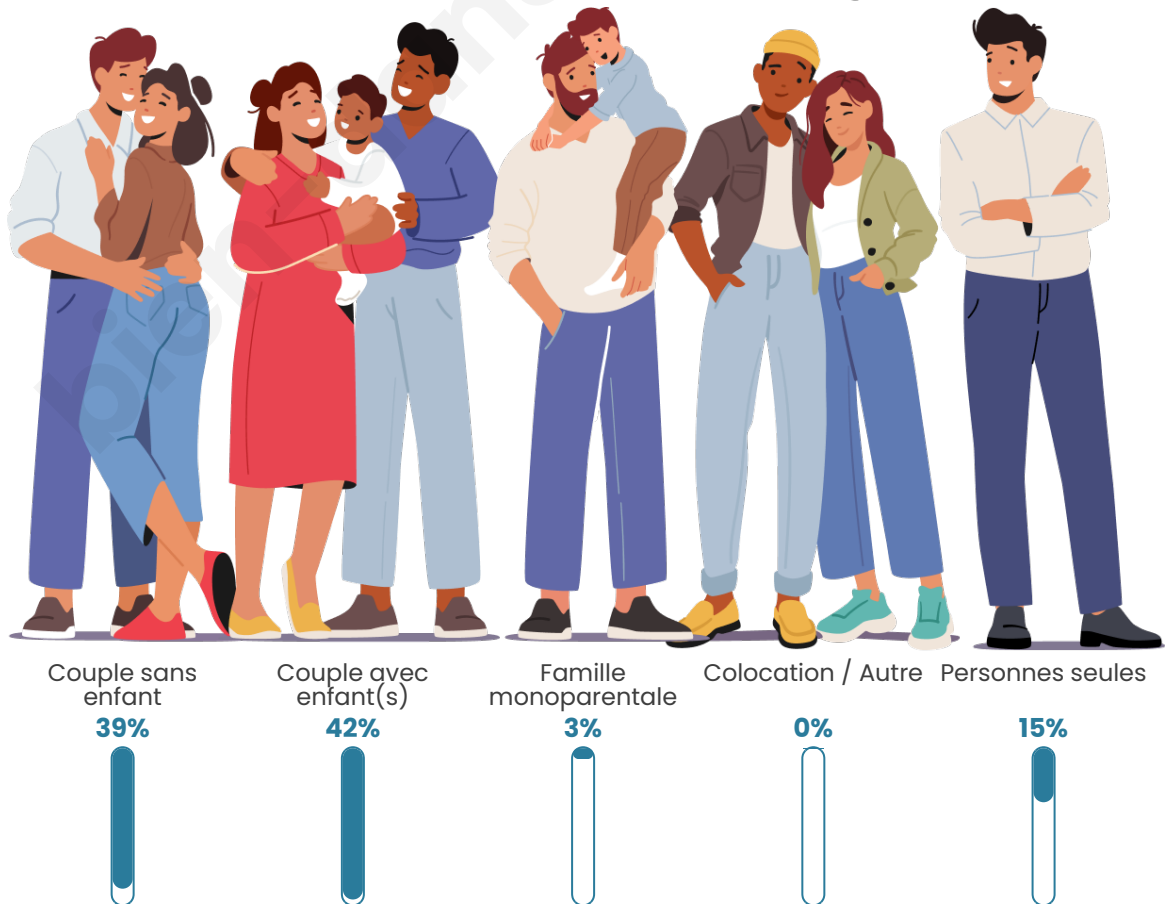

Tranche d'âge

Activité professionnelle

Niveau de diplôme

Composition des ménages

Profils électoraux

Premier tour

	Marine LE PEN	35.84 %
	Emmanuel MACRON	17.75 %
	Jean-Luc MÉLENCHON	16.72 %
	Valérie PÉCRESSE	9.90 %
	Éric ZEMMOUR	6.14 %
	Yannick JADOT	3.75 %
	Nicolas DUPONT-AIGNAN	3.75 %
	Fabien ROUSSEL	2.73 %
	Jean LASSALLE	2.39 %
	Nathalie ARTHAUD	0.68 %
	Anne HIDALGO	0.34 %
	Philippe POUTOU	0.00 %