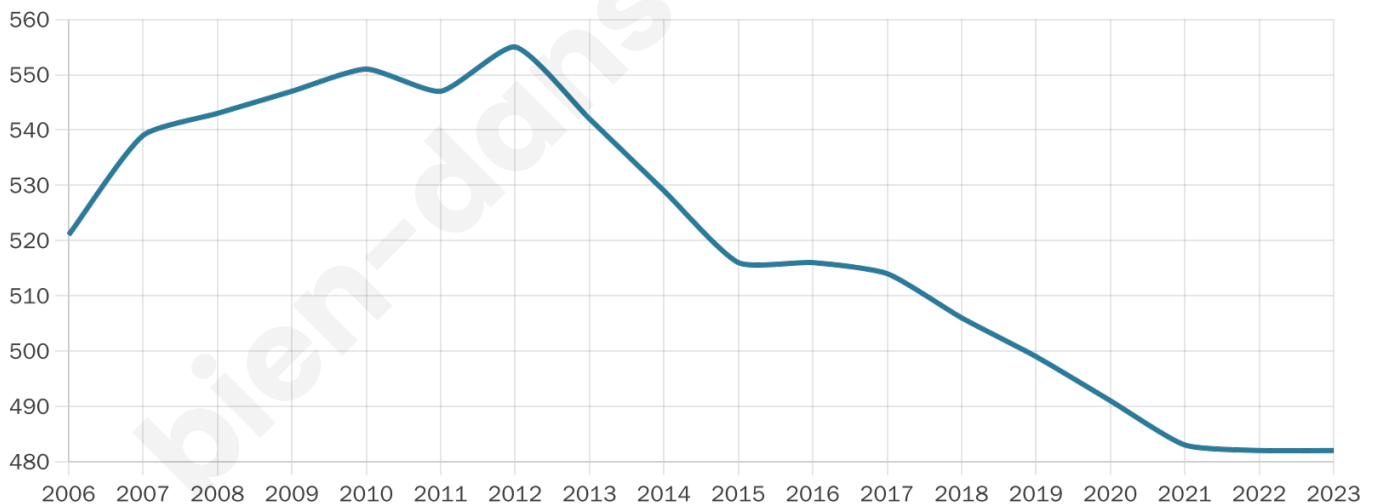

482

Age moyen

42 ans

Pop active

52.7%

Taux chômage

5.6%

Pop densité

28 h/km²

Revenu moyen

25 570 €/an

Evolution du nombre d'habitants

Sources : Institut national de la statistique et des études économiques (insee) selon Les dernières parutions officielles de 2024 portant sur les années 2020, 2021 et 2022.