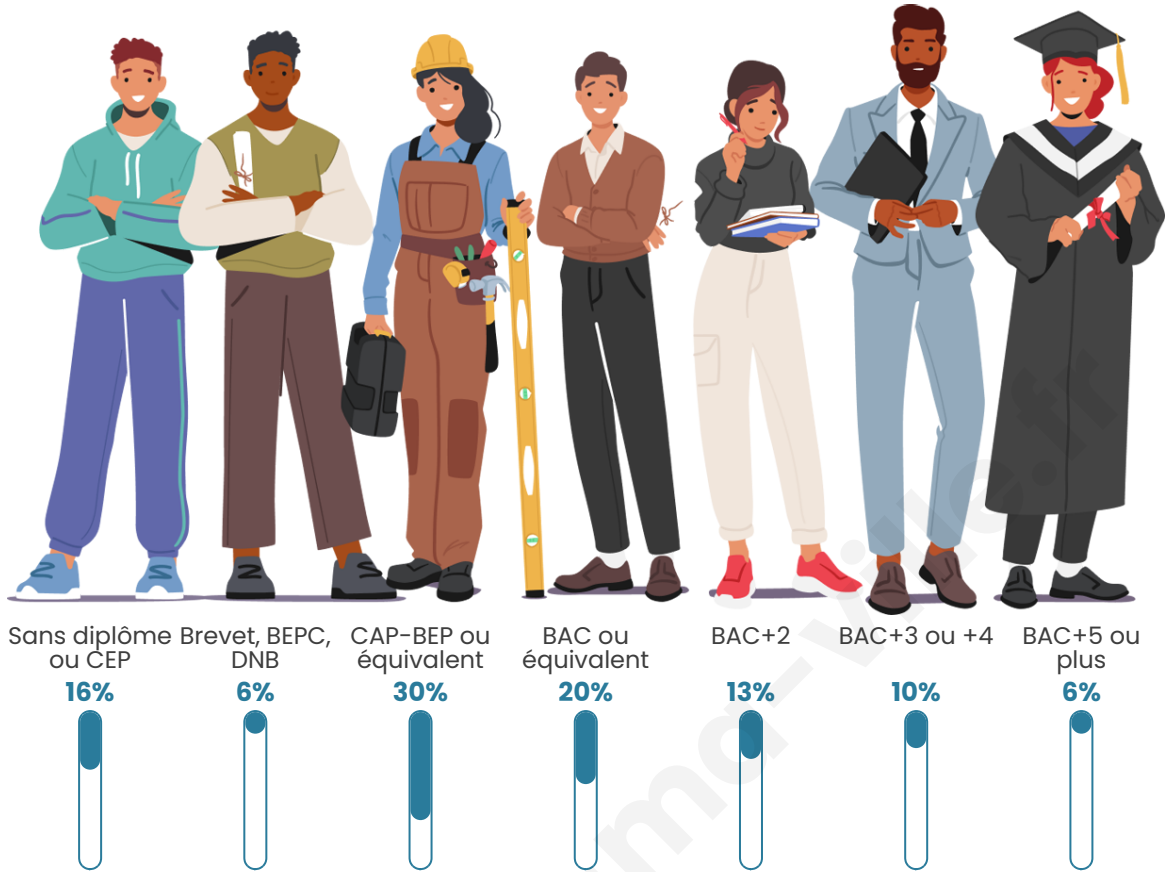

482

Age moyen

42 ans

Pop active

52.7%

Taux chômage

5.6%

Pop densité

Tranche d'âge

Activité professionnelle

Niveau de diplôme

Composition des ménages

Profils électoraux

Premier tour

	Marine LE PEN	35.84 %
	Emmanuel MACRON	17.75 %
	Jean-Luc MÉLENCHON	16.72 %
	Valérie PÉCRESSE	9.90 %
	Éric ZEMMOUR	6.14 %
	Yannick JADOT	3.75 %
	Nicolas DUPONT-AIGNAN	3.75 %
	Fabien ROUSSEL	2.73 %
	Jean LASSALLE	2.39 %
	Nathalie ARTHAUD	0.68 %
	Anne HIDALGO	0.34 %
	Philippe POUTOU	0.00 %