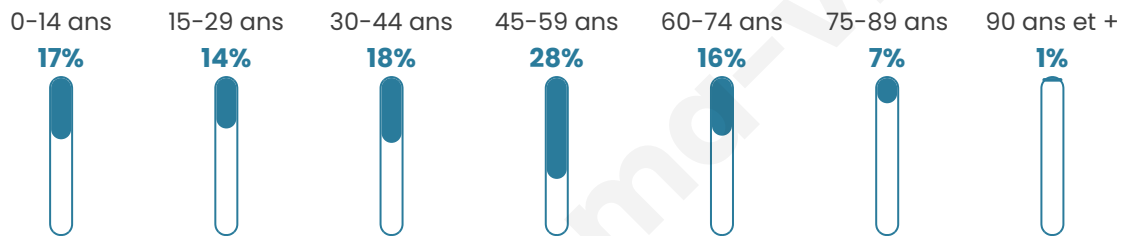

482

Age moyen

42 ans

Pop active

52.7%

Taux chômage

5.6%

Pop densité

28 h/km²

Revenu moyen

25 570 €/an

Evolution du nombre d'habitants

Sources : Institut national de la statistique et des études économiques (insee) selon Les dernières parutions officielles de 2024 portant sur les années 2020, 2021 et 2022.

Tranche d'âge

Activité professionnelle

Niveau de diplôme

Composition des ménages

Profils électoraux

Premier tour

	Marine LE PEN	35.84 %
	Emmanuel MACRON	17.75 %
	Jean-Luc MÉLENCHON	16.72 %
	Valérie PÉCRESSE	9.90 %
	Éric ZEMMOUR	6.14 %
	Yannick JADOT	3.75 %
	Nicolas DUPONT-AIGNAN	3.75 %
	Fabien ROUSSEL	2.73 %
	Jean LASSALLE	2.39 %
	Nathalie ARTHAUD	0.68 %
	Anne HIDALGO	0.34 %
	Philippe POUTOU	0.00 %

407 inscrits

Participation : 73.71%

Votes blancs : 1.67%

Votes nuls : 0.67%

Second tour

	Emmanuel MACRON	40,53 %
	Marine LE PEN	59,47 %

408 inscrits

Participation : 71.32%