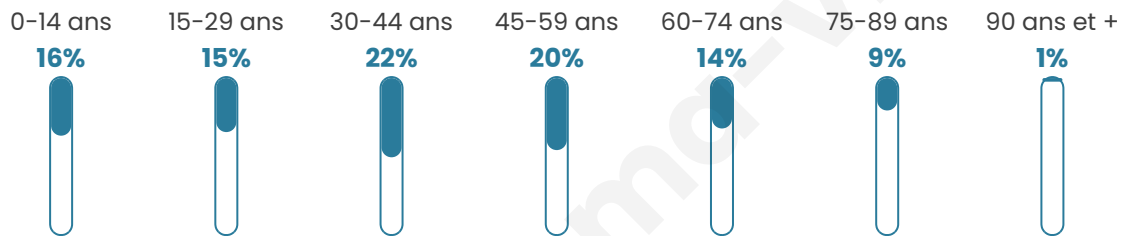

42 ans

Pop active

49.3%

Taux chômage

6.3%

Pop densité

490 h/km²

Revenu moyen

25 580 €/an

Evolution du nombre d'habitants

Sources : Institut national de la statistique et des études économiques (insee) selon Les dernières parutions officielles de 2024 portant sur les années 2020, 2021 et 2022.

Tranche d'âge

Activité professionnelle

Niveau de diplôme

Composition des ménages

Profils électoraux

Premier tour

	Jean-Luc MÉLENCHON	27.73 %
	Emmanuel MACRON	25.32 %
	Marine LE PEN	22.99 %
	Éric ZEMMOUR	5.19 %
	Fabien ROUSSEL	4.53 %
	Yannick JADOT	3.55 %
	Jean LASSALLE	2.65 %
	Valérie PÉCRESSE	2.37 %
	Anne HIDALGO	2.00 %
	Nicolas DUPONT-AIGNAN	1.67 %
	Philippe POUTOU	1.35 %
	Nathalie ARTHAUD	0.65 %