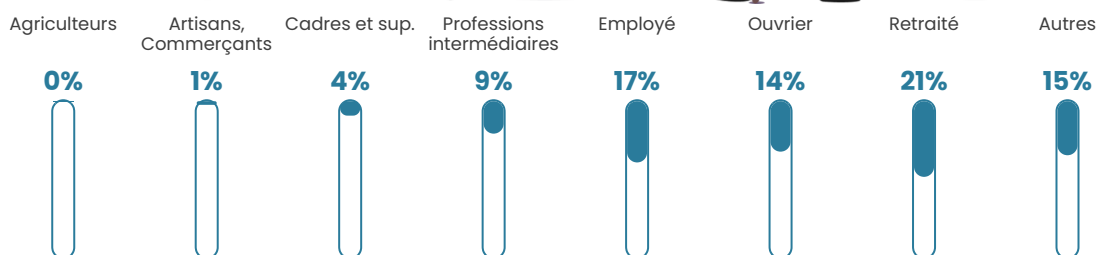

42 ans

Pop active

49.3%

Taux chômage

6.3%

Pop densité

490 h/km²

Revenu moyen

25 580 €/an

Evolution du nombre d'habitants

Sources : Institut national de la statistique et des études économiques (insee) selon Les dernières parutions officielles de 2024 portant sur les années 2020, 2021 et 2022.

Tranche d'âge

Activité professionnelle

Niveau de diplôme

Composition des ménages

Profils électoraux

Premier tour

	Jean-Luc MÉLENCHON	27.73 %
	Emmanuel MACRON	25.32 %
	Marine LE PEN	22.99 %
	Éric ZEMMOUR	5.19 %
	Fabien ROUSSEL	4.53 %
	Yannick JADOT	3.55 %
	Jean LASSALLE	2.65 %
	Valérie PÉCRESSE	2.37 %
	Anne HIDALGO	2.00 %
	Nicolas DUPONT-AIGNAN	1.67 %
	Philippe POUTOU	1.35 %
	Nathalie ARTHAUD	0.65 %