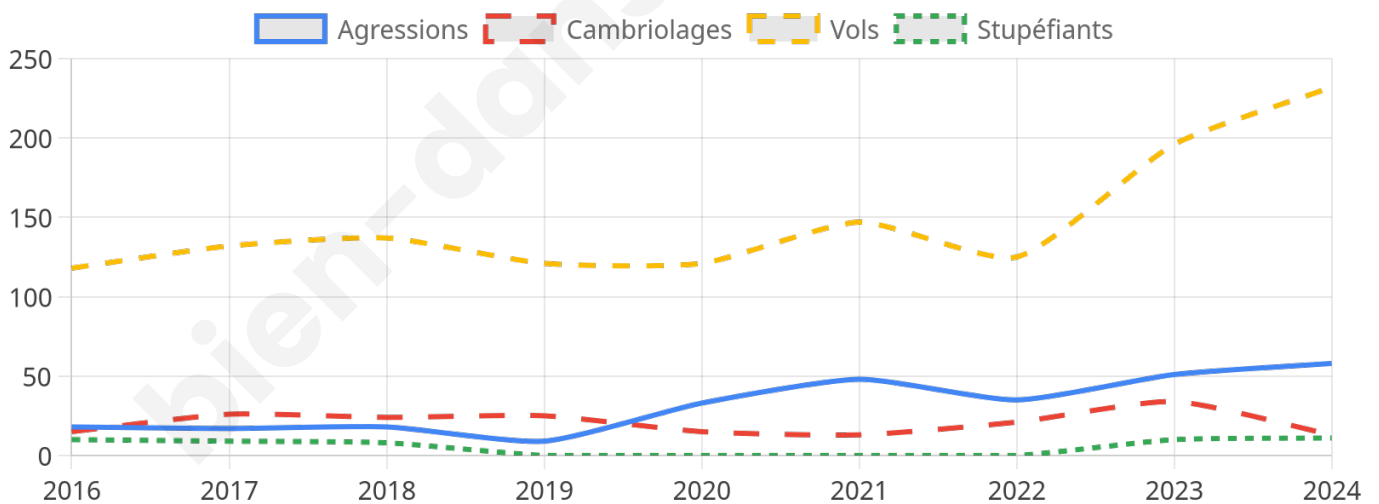

3 905 inscrits

Participation : 64.2%

Votes blancs : 1.72%

Votes nuls : 0.60%

Second tour

	Emmanuel MACRON	58,65 %
	Marine LE PEN	41,35 %

3 904 inscrits

Participation : 61.65%

Votes blancs : 6.94%

Votes nuls : 2.24%

Sécurité

Agressions physiques / sexuelles

58

Cambriolages

13

Vols / dégradations

232

Stupéfiants

11

Evolution du nombre d'infractions

Pour comparer

(en proportion du nombre d'habitants)

■ Ville ■ Département ■ Région

Sources : Bases statistiques communale, départementale et régionale de la délinquance enregistrée par la police et la gendarmerie nationales selon les dernières parutions officielles de 2025 portant sur l'année 2024 ([data.gouv](https://data.gouv.fr)).