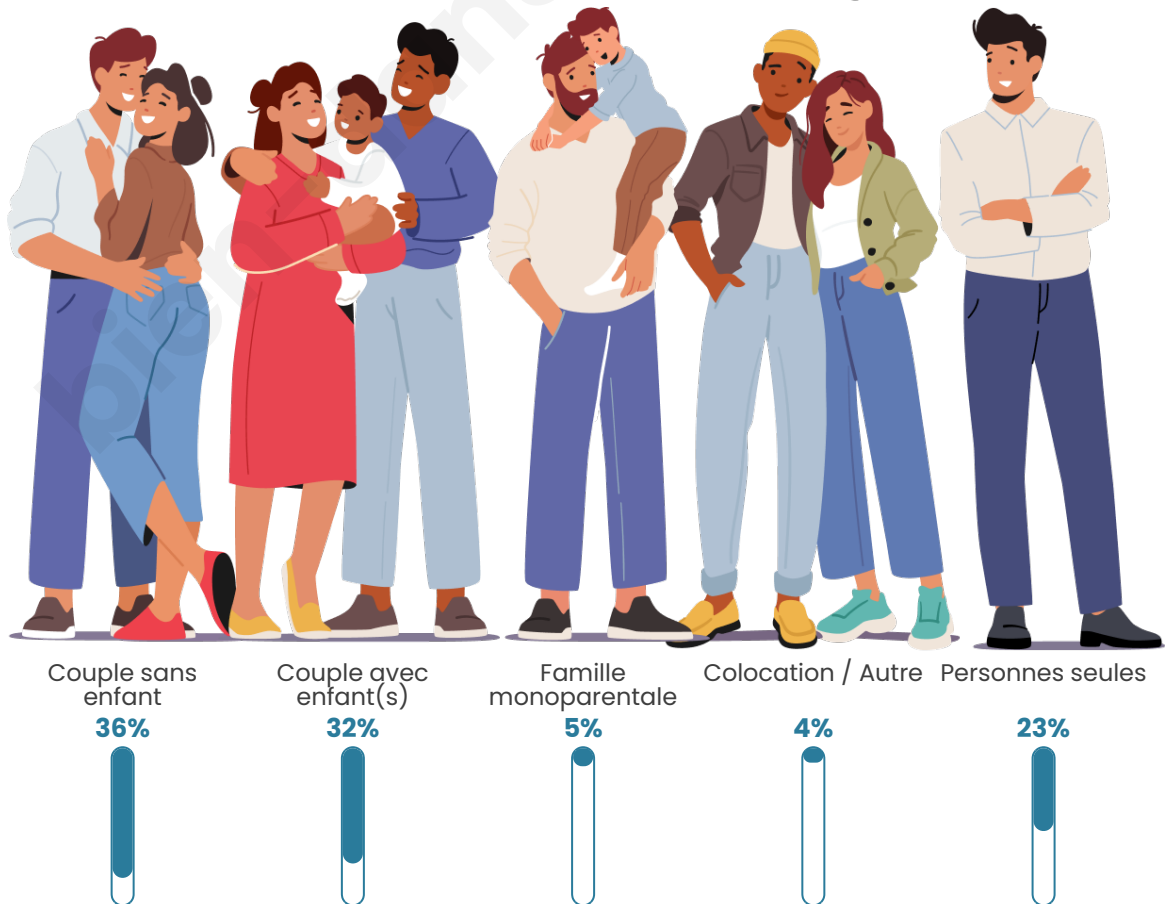

Tranche d'âge

Activité professionnelle

Niveau de diplôme

Composition des ménages

Profils électoraux

Premier tour

	Jean-Luc MÉLENCHON	27.73 %
	Emmanuel MACRON	25.32 %
	Marine LE PEN	22.99 %
	Éric ZEMMOUR	5.19 %
	Fabien ROUSSEL	4.53 %
	Yannick JADOT	3.55 %
	Jean LASSALLE	2.65 %
	Valérie PÉCRESSE	2.37 %
	Anne HIDALGO	2.00 %
	Nicolas DUPONT-AIGNAN	1.67 %
	Philippe POUTOU	1.35 %
	Nathalie ARTHAUD	0.65 %