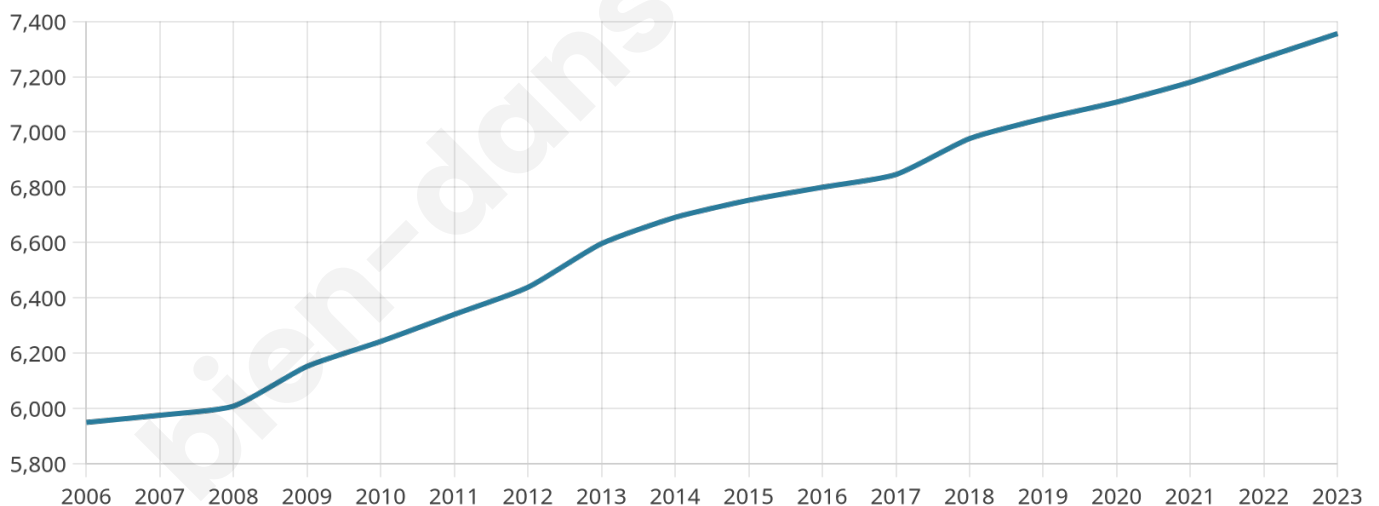

42 ans

Pop active

49.3%

Taux chômage

6.3%

Pop densité

490 h/km²

Revenu moyen

25 580 €/an

Evolution du nombre d'habitants

Sources : Institut national de la statistique et des études économiques (insee) selon Les dernières parutions officielles de 2024 portant sur les années 2020, 2021 et 2022.