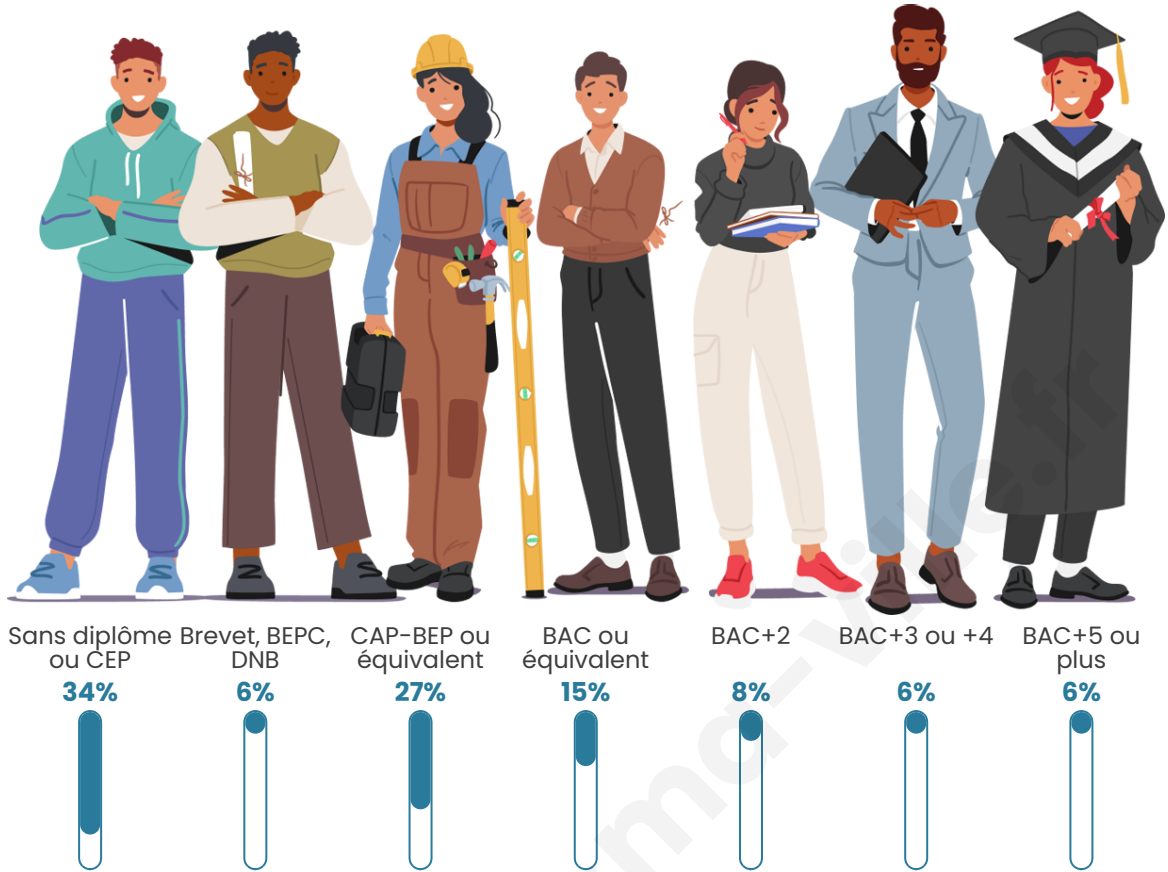

Tranche d'âge

Activité professionnelle

Niveau de diplôme

Composition des ménages

Profils électoraux

Premier tour

	Jean-Luc MÉLENCHON	27.73 %
	Emmanuel MACRON	25.32 %
	Marine LE PEN	22.99 %
	Éric ZEMMOUR	5.19 %
	Fabien ROUSSEL	4.53 %
	Yannick JADOT	3.55 %
	Jean LASSALLE	2.65 %
	Valérie PÉCRESSE	2.37 %
	Anne HIDALGO	2.00 %
	Nicolas DUPONT-AIGNAN	1.67 %
	Philippe POUTOU	1.35 %
	Nathalie ARTHAUD	0.65 %