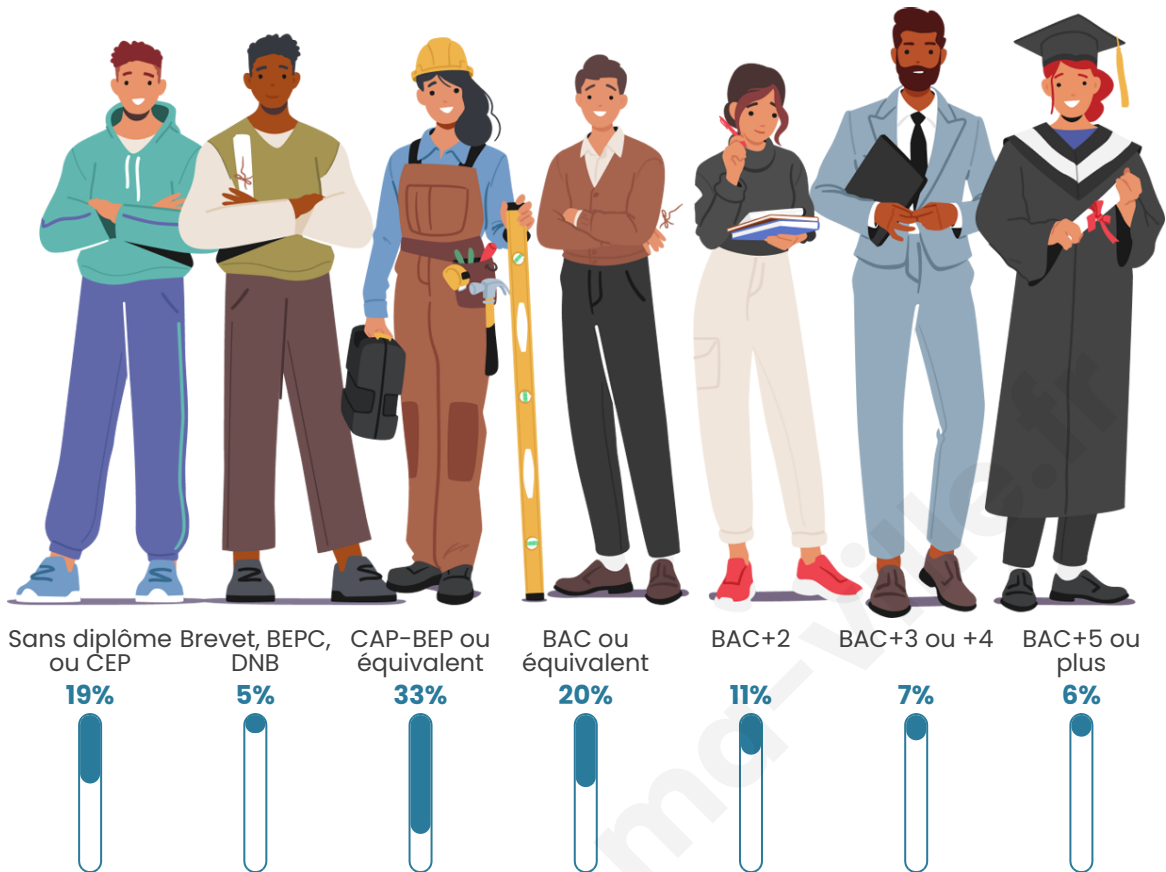

2 483

Age moyen

39 ans

Pop active

49.7%

Taux chômage

5.5%

Pop densité

Tranche d'âge

Activité professionnelle

Niveau de diplôme

Composition des ménages

Profils électoraux

Premier tour

	Marine LE PEN	33.25 %
	Emmanuel MACRON	24.41 %
	Jean-Luc MÉLENCHON	19.36 %
	Éric ZEMMOUR	4.38 %
	Yannick JADOT	4.29 %
	Jean LASSALLE	3.54 %
	Valérie PÉCRESE	3.37 %
	Nicolas DUPONT-AIGNAN	2.61 %
	Fabien ROUSSEL	2.10 %
	Anne HIDALGO	1.18 %
	Philippe POUTOU	1.01 %
	Nathalie ARTHAUD	0.51 %