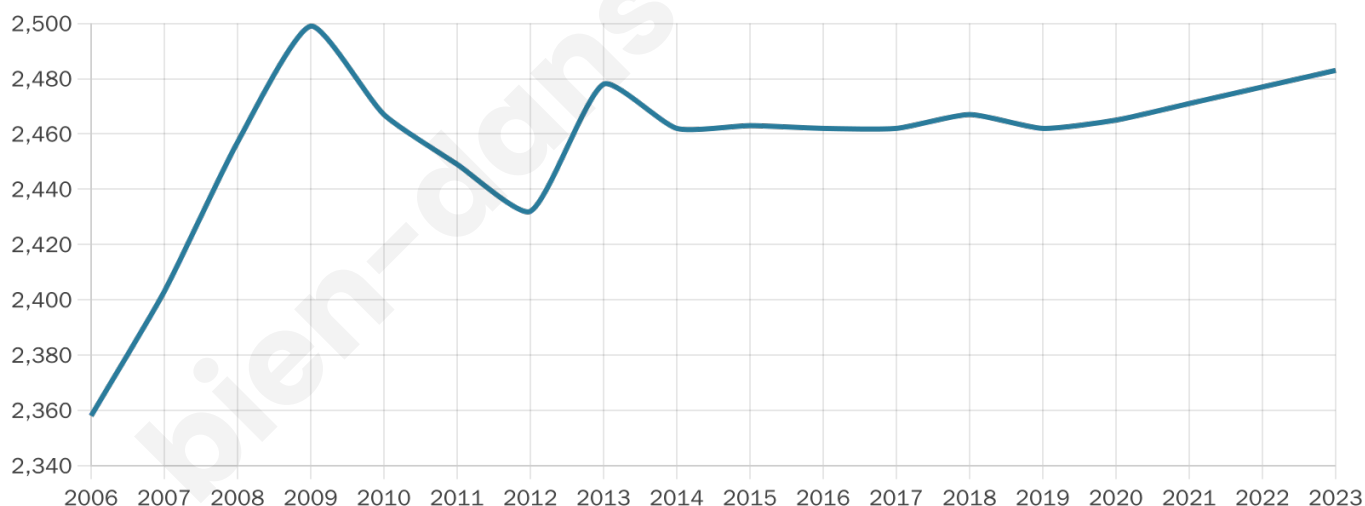

2 483

Age moyen

39 ans

Pop active

49.7%

Taux chômage

5.5%

Pop densité

355 h/km²

Revenu moyen

25 570 €/an

Evolution du nombre d'habitants

Sources : Institut national de la statistique et des études économiques (insee) selon Les dernières parutions officielles de 2024 portant sur les années 2020, 2021 et 2022.