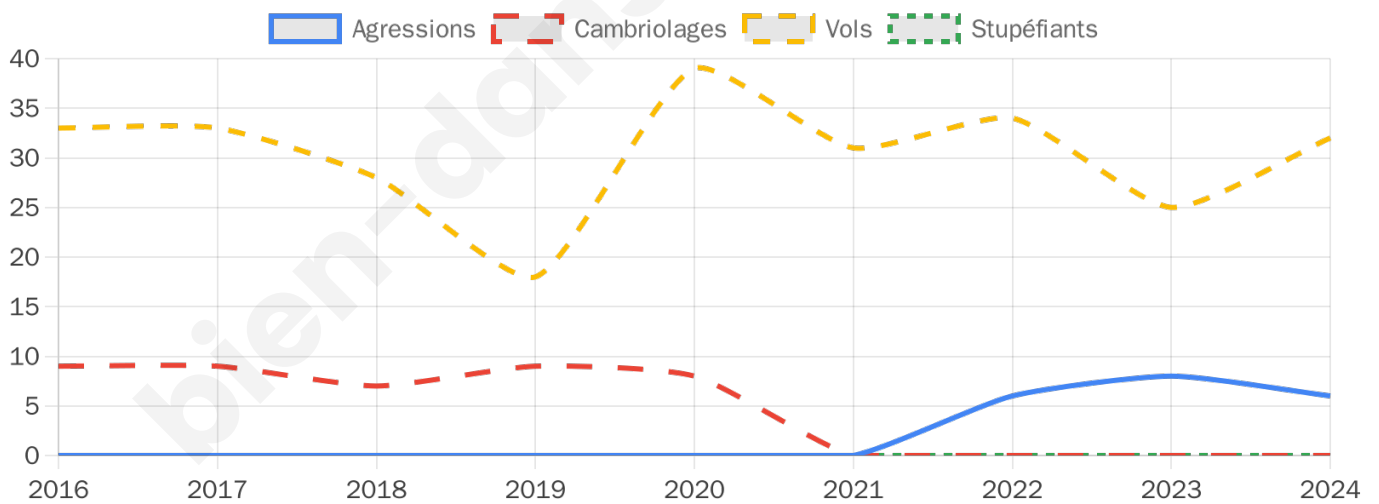

1 651 inscrits

Participation : 73.41%

Votes blancs : 1.57%

Votes nuls : 0.41%

Second tour

	Emmanuel MACRON	47,37 %
	Marine LE PEN	52,63 %

1 653 inscrits

Participation : 73.99%

Votes blancs : 7.28%

Votes nuls : 2.62%

Sécurité

Agressions physiques / sexuelles

6

Cambriolages

0

Vols / dégradations

32

Stupéfiants

0

Evolution du nombre d'infractions

Pour comparer

(en proportion du nombre d'habitants)

Sources : Bases statistiques communale, départementale et régionale de la délinquance enregistrée par la police et la gendarmerie nationales selon les dernières parutions officielles de 2025 portant sur l'année 2024 ([data.gouv](https://data.gouv.fr)).