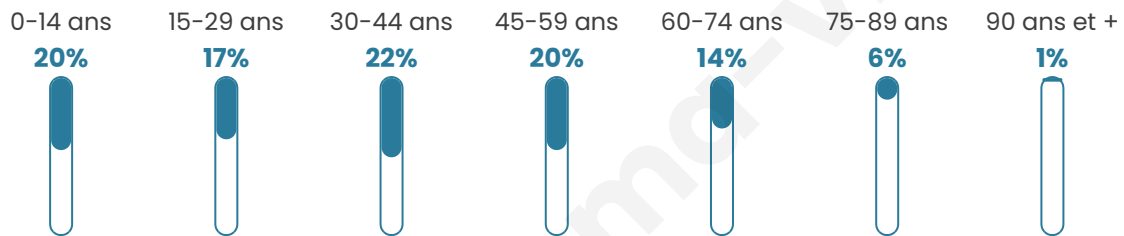

2 483

Age moyen

39 ans

Pop active

49.7%

Taux chômage

5.5%

Pop densité

355 h/km²

Revenu moyen

25 570 €/an

Evolution du nombre d'habitants

Sources : Institut national de la statistique et des études économiques (insee) selon Les dernières parutions officielles de 2024 portant sur les années 2020, 2021 et 2022.

Tranche d'âge

Activité professionnelle

Niveau de diplôme

Composition des ménages

Profils électoraux

Premier tour

	Marine LE PEN	33.25 %
	Emmanuel MACRON	24.41 %
	Jean-Luc MÉLENCHON	19.36 %
	Éric ZEMMOUR	4.38 %
	Yannick JADOT	4.29 %
	Jean LASSALLE	3.54 %
	Valérie PÉCRESE	3.37 %
	Nicolas DUPONT-AIGNAN	2.61 %
	Fabien ROUSSEL	2.10 %
	Anne HIDALGO	1.18 %
	Philippe POUTOU	1.01 %
	Nathalie ARTHAUD	0.51 %

1 651 inscrits

Participation : 73.41%

Votes blancs : 1.57%

Votes nuls : 0.41%

Second tour

	Emmanuel MACRON	47,37 %
	Marine LE PEN	52,63 %

1 653 inscrits

Participation : 73.99%