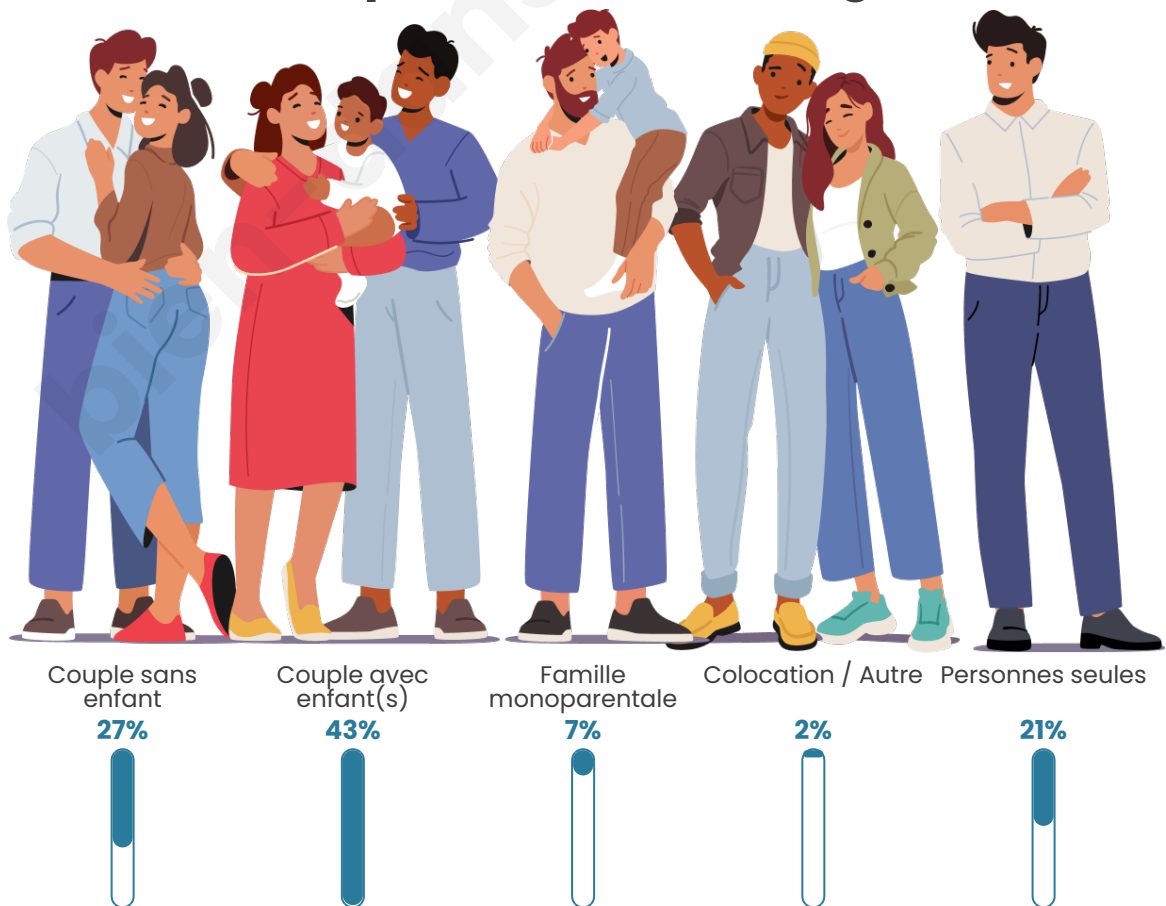

Tranche d'âge

Activité professionnelle

Niveau de diplôme

Composition des ménages

Profils électoraux

Premier tour

	Marine LE PEN	33.25 %
	Emmanuel MACRON	24.41 %
	Jean-Luc MÉLENCHON	19.36 %
	Éric ZEMMOUR	4.38 %
	Yannick JADOT	4.29 %
	Jean LASSALLE	3.54 %
	Valérie PÉCRESE	3.37 %
	Nicolas DUPONT-AIGNAN	2.61 %
	Fabien ROUSSEL	2.10 %
	Anne HIDALGO	1.18 %
	Philippe POUTOU	1.01 %
	Nathalie ARTHAUD	0.51 %