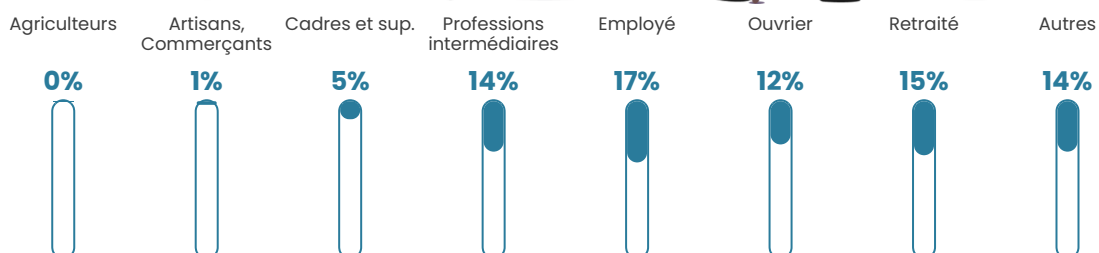

355 h/km²

Revenu moyen

25 570 €/an

Evolution du nombre d'habitants

Sources : Institut national de la statistique et des études économiques (insee) selon Les dernières parutions officielles de 2024 portant sur les années 2020, 2021 et 2022.

Tranche d'âge

Activité professionnelle

Niveau de diplôme

Composition des ménages

Profils électoraux

Premier tour

	Marine LE PEN	33.25 %
	Emmanuel MACRON	24.41 %
	Jean-Luc MÉLENCHON	19.36 %
	Éric ZEMMOUR	4.38 %
	Yannick JADOT	4.29 %
	Jean LASSALLE	3.54 %
	Valérie PÉCRESE	3.37 %
	Nicolas DUPONT-AIGNAN	2.61 %
	Fabien ROUSSEL	2.10 %
	Anne HIDALGO	1.18 %
	Philippe POUTOU	1.01 %
	Nathalie ARTHAUD	0.51 %