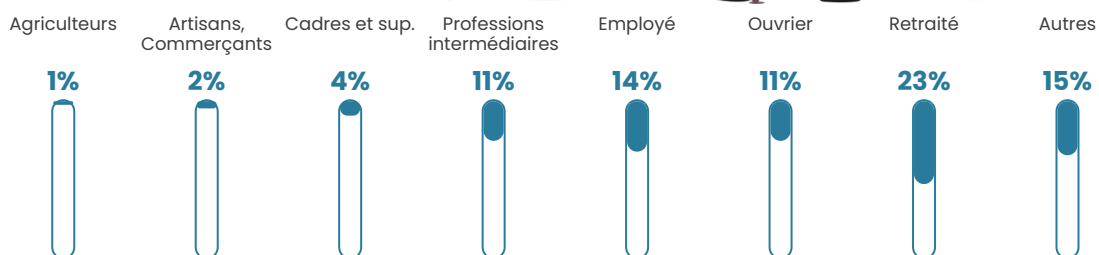

379 h/km²

Revenu moyen

21 500 €/an

Evolution du nombre d'habitants

Sources : Institut national de la statistique et des études économiques (insee) selon Les dernières parutions officielles de 2024 portant sur les années 2020, 2021 et 2022.

Tranche d'âge

Activité professionnelle

Niveau de diplôme

Composition des ménages

Profils électoraux

Premier tour

	Marine LE PEN	38.91 %
	Emmanuel MACRON	27.31 %
	Jean-Luc MÉLENCHON	11.26 %
	Éric ZEMMOUR	5.33 %
	Valérie PÉCRESE	4.86 %
	Nicolas DUPONT-AIGNAN	3.05 %
	Fabien ROUSSEL	2.51 %
	Jean LASSALLE	2.35 %
	Yannick JADOT	2.21 %
	Anne HIDALGO	1.11 %
	Nathalie ARTHAUD	0.74 %
	Philippe POUTOU	0.37 %