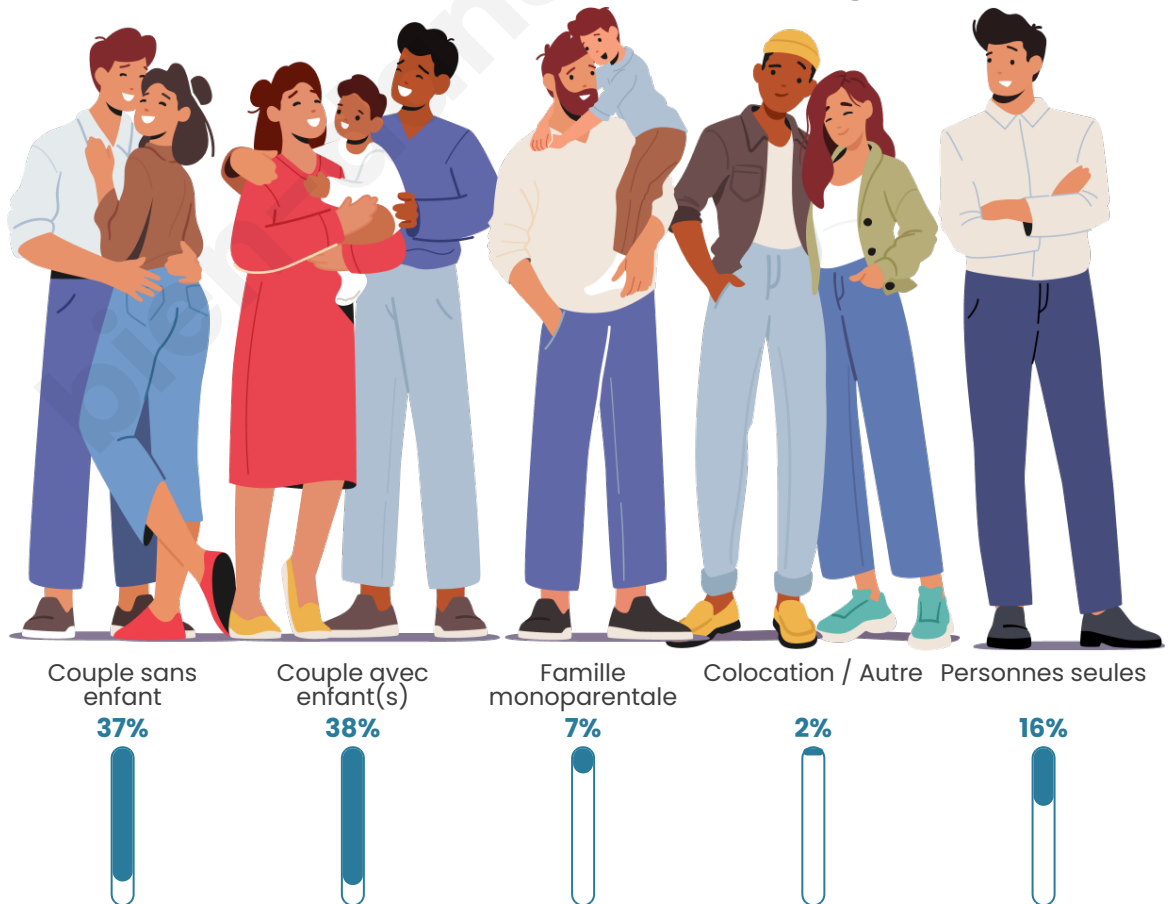

Tranche d'âge

Activité professionnelle

Niveau de diplôme

Composition des ménages

Profils électoraux

Premier tour

	Marine LE PEN	38.91 %
	Emmanuel MACRON	27.31 %
	Jean-Luc MÉLENCHON	11.26 %
	Éric ZEMMOUR	5.33 %
	Valérie PÉCRESE	4.86 %
	Nicolas DUPONT-AIGNAN	3.05 %
	Fabien ROUSSEL	2.51 %
	Jean LASSALLE	2.35 %
	Yannick JADOT	2.21 %
	Anne HIDALGO	1.11 %
	Nathalie ARTHAUD	0.74 %
	Philippe POUTOU	0.37 %