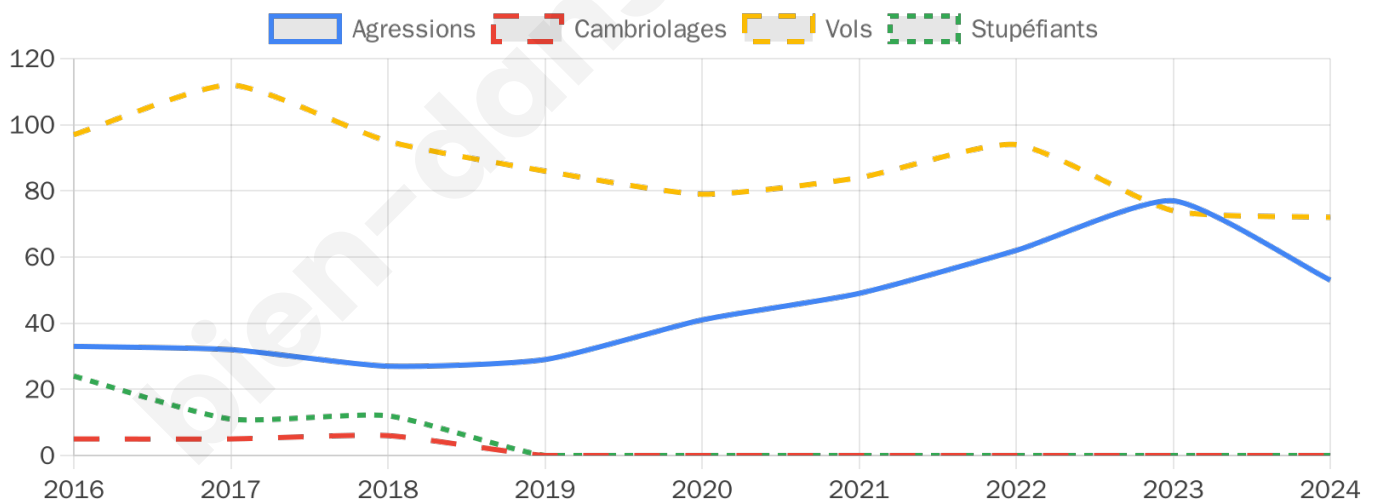

3 984 inscrits

Participation : 76.53%

Votes blancs : 1.48%

Votes nuls : 0.66%

Second tour

	Emmanuel MACRON	41,48 %
	Marine LE PEN	58,52 %

3 981 inscrits

Participation : 79.35%

Votes blancs : 4.02%

Votes nuls : 2.12%

Sécurité

Agressions physiques / sexuelles

53

Cambriolages

0

Vols / dégradations

72

Stupéfiants

0

Evolution du nombre d'infractions

Pour comparer

(en proportion du nombre d'habitants)

Sources : Bases statistiques communale, départementale et régionale de la délinquance enregistrée par la police et la gendarmerie nationales selon les dernières parutions officielles de 2025 portant sur l'année 2024 ([data.gouv](https://data.gouv.fr)).