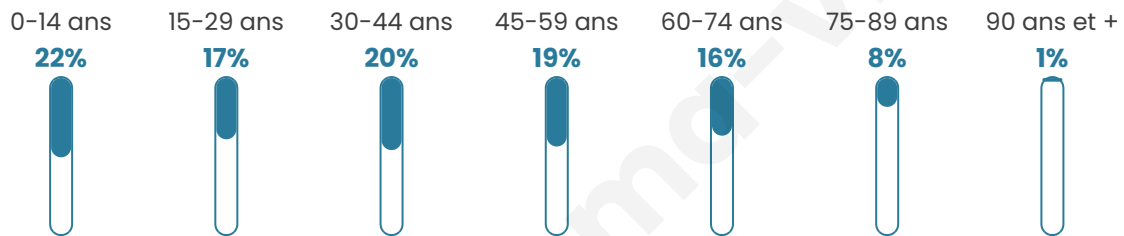

5 309

Age moyen

40 ans

Pop active

43.4%

Taux chômage

8.6%

Pop densité

379 h/km²

Revenu moyen

21 500 €/an

Evolution du nombre d'habitants

Sources : Institut national de la statistique et des études économiques (insee) selon Les dernières parutions officielles de 2024 portant sur les années 2020, 2021 et 2022.

Tranche d'âge

Activité professionnelle

Niveau de diplôme

Composition des ménages

Profils électoraux

Premier tour

	Marine LE PEN	38.91 %
	Emmanuel MACRON	27.31 %
	Jean-Luc MÉLENCHON	11.26 %
	Éric ZEMMOUR	5.33 %
	Valérie PÉCRESE	4.86 %
	Nicolas DUPONT-AIGNAN	3.05 %
	Fabien ROUSSEL	2.51 %
	Jean LASSALLE	2.35 %
	Yannick JADOT	2.21 %
	Anne HIDALGO	1.11 %
	Nathalie ARTHAUD	0.74 %
	Philippe POUTOU	0.37 %

3 984 inscrits

Participation : 76.53%

Votes blancs : 1.48%

Votes nuls : 0.66%

Second tour

	Emmanuel MACRON	41,48 %
	Marine LE PEN	58,52 %

3 981 inscrits

Participation : 79.35%