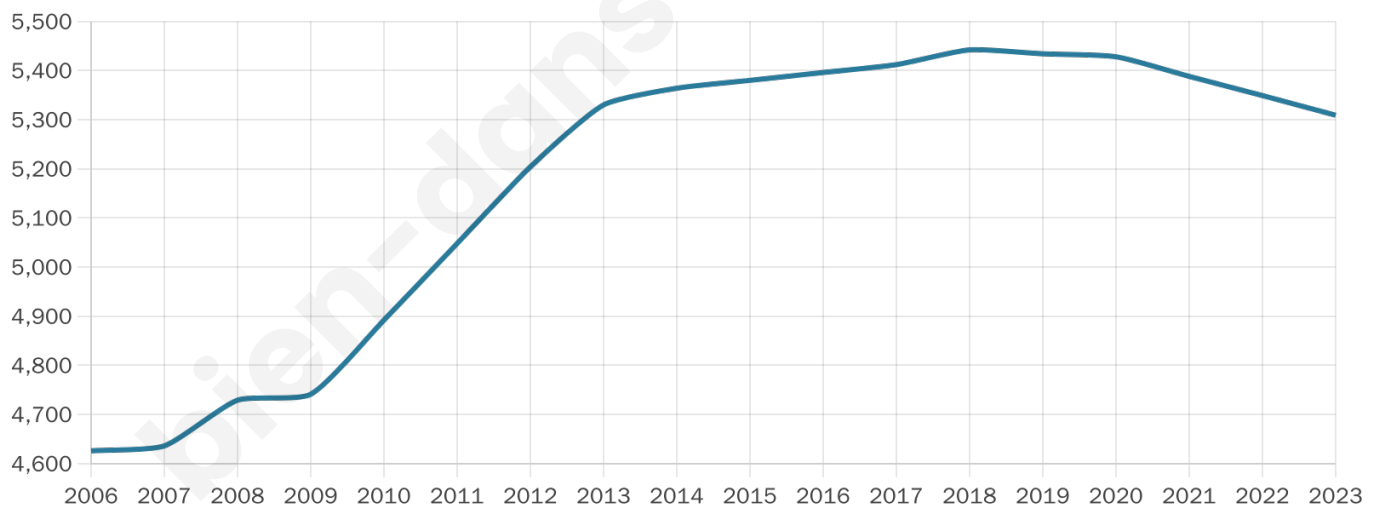

5 309

Age moyen

40 ans

Pop active

43.4%

Taux chômage

8.6%

Pop densité

379 h/km²

Revenu moyen

21 500 €/an

Evolution du nombre d'habitants

Sources : Institut national de la statistique et des études économiques (insee) selon Les dernières parutions officielles de 2024 portant sur les années 2020, 2021 et 2022.