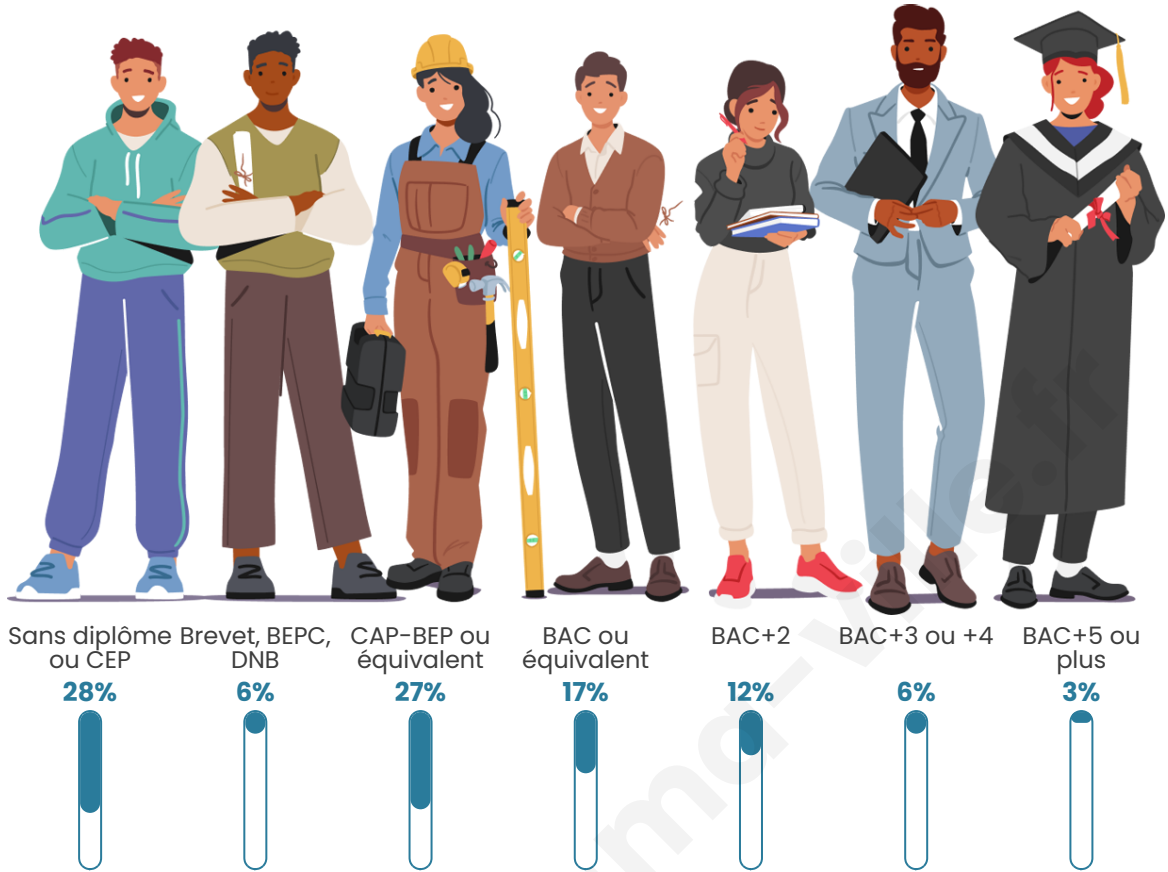

5 309

Age moyen

40 ans

Pop active

43.4%

Taux chômage

8.6%

Pop densité

Tranche d'âge

Activité professionnelle

Niveau de diplôme

Composition des ménages

Profils électoraux

Premier tour

	Marine LE PEN	38.91 %
	Emmanuel MACRON	27.31 %
	Jean-Luc MÉLENCHON	11.26 %
	Éric ZEMMOUR	5.33 %
	Valérie PÉCRESE	4.86 %
	Nicolas DUPONT-AIGNAN	3.05 %
	Fabien ROUSSEL	2.51 %
	Jean LASSALLE	2.35 %
	Yannick JADOT	2.21 %
	Anne HIDALGO	1.11 %
	Nathalie ARTHAUD	0.74 %
	Philippe POUTOU	0.37 %