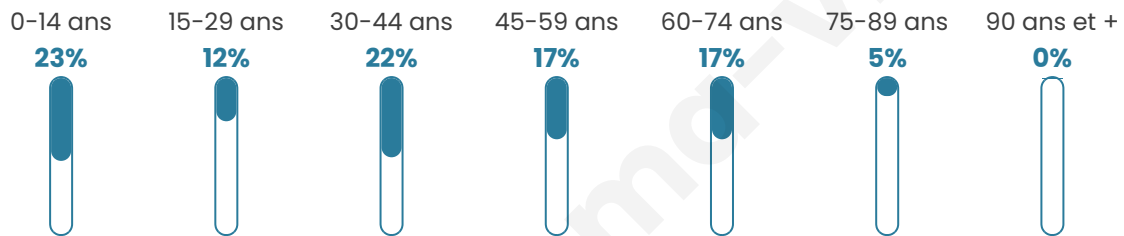

# Statistiques sur la population

Nombre d'habitants

**1167**

Age moyen

**38 ans**

Pop active

**46.9%**

Taux chômage

**4.9%**

Pop densité

**106 h/km<sup>2</sup>**

Revenu moyen

**24 790 €/an**

## Evolution du nombre d'habitants

Sources : Institut national de la statistique et des études économiques (insee) selon Les dernières parutions officielles de 2024 portant sur les années 2020, 2021 et 2022.

## Tranche d'âge