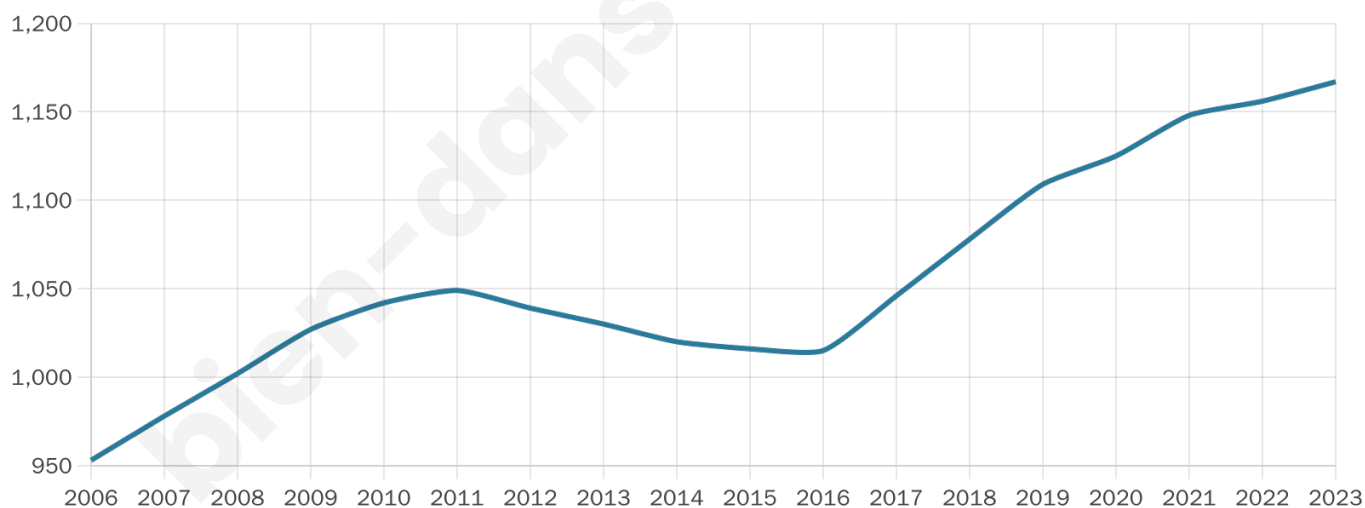

# Statistiques sur la population

Nombre d'habitants

**1167**

Age moyen

**38 ans**

Pop active

**46.9%**

Taux chômage

**4.9%**

Pop densité

**106 h/km<sup>2</sup>**

Revenu moyen

**24 790 €/an**

## Evolution du nombre d'habitants

Sources : Institut national de la statistique et des études économiques (insee) selon Les dernières parutions officielles de 2024 portant sur les années 2020, 2021 et 2022.