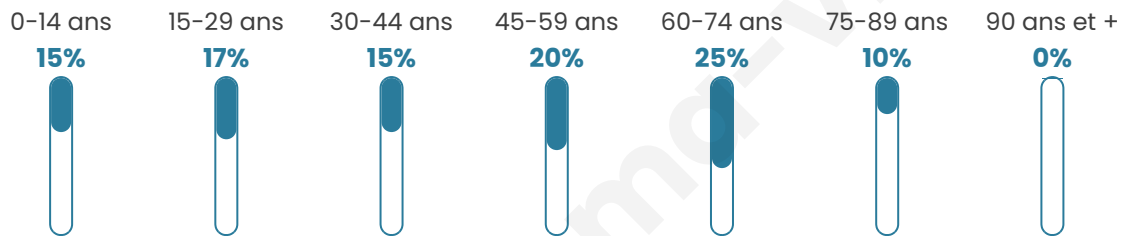

# Statistiques sur la population

Nombre d'habitants

**608**

Age moyen

**45 ans**

Pop active

**41.8%**

Taux chômage

**10.9%**

Pop densité

**122 h/km<sup>2</sup>**

Revenu moyen

**22 430 €/an**

## Evolution du nombre d'habitants

Sources : Institut national de la statistique et des études économiques (insee) selon Les dernières parutions officielles de 2024 portant sur les années 2020, 2021 et 2022.

## Tranche d'âge