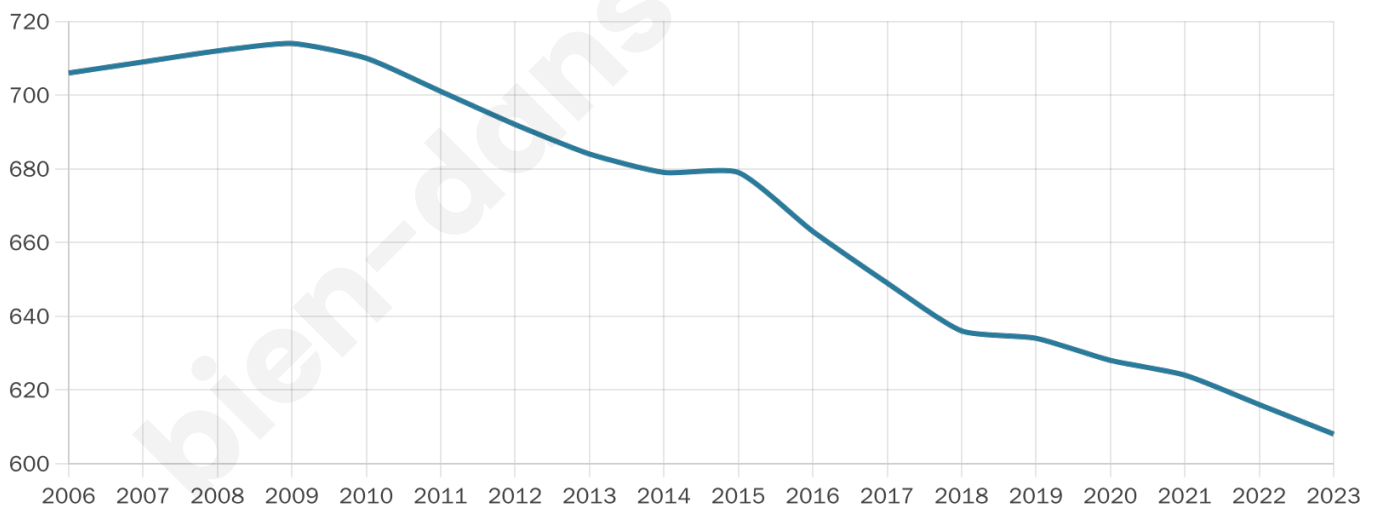

# Statistiques sur la population

Nombre d'habitants

**608**

Age moyen

**45 ans**

Pop active

**41.8%**

Taux chômage

**10.9%**

Pop densité

**122 h/km<sup>2</sup>**

Revenu moyen

**22 430 €/an**

## Evolution du nombre d'habitants

Sources : Institut national de la statistique et des études économiques (insee) selon Les dernières parutions officielles de 2024 portant sur les années 2020, 2021 et 2022.