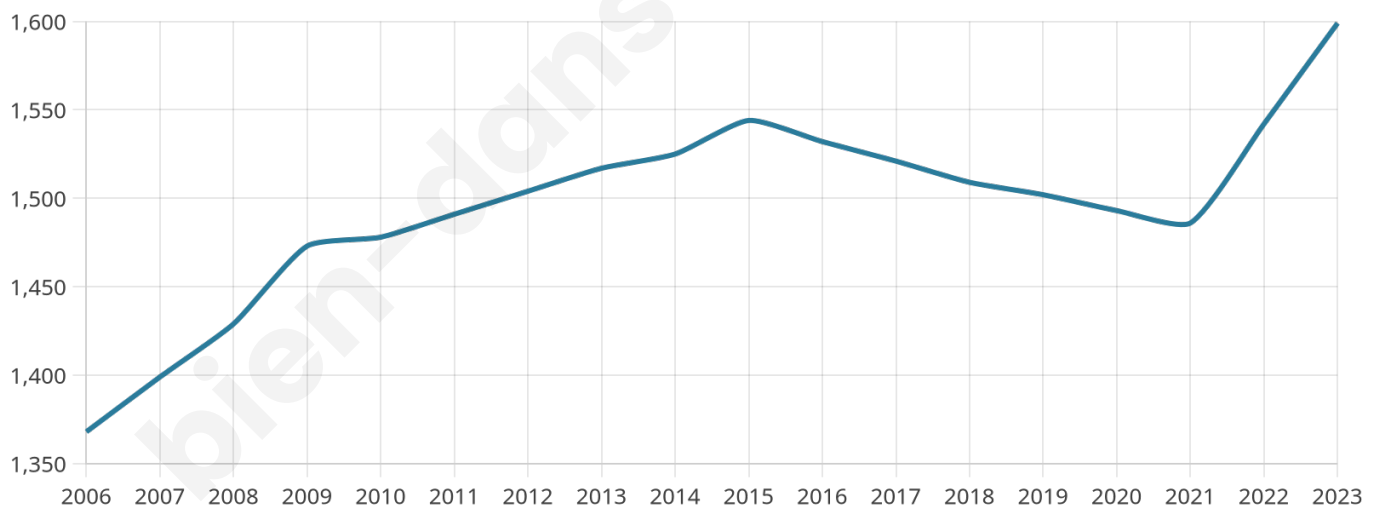

# Statistiques sur la population

Nombre d'habitants

**1 599**

Age moyen

**39 ans**

Pop active

**45.1%**

Taux chômage

**6.7%**

Pop densité

**228 h/km<sup>2</sup>**

Revenu moyen

**26 860 €/an**

## Evolution du nombre d'habitants

Sources : Institut national de la statistique et des études économiques (insee) selon Les dernières parutions officielles de 2024 portant sur les années 2020, 2021 et 2022.