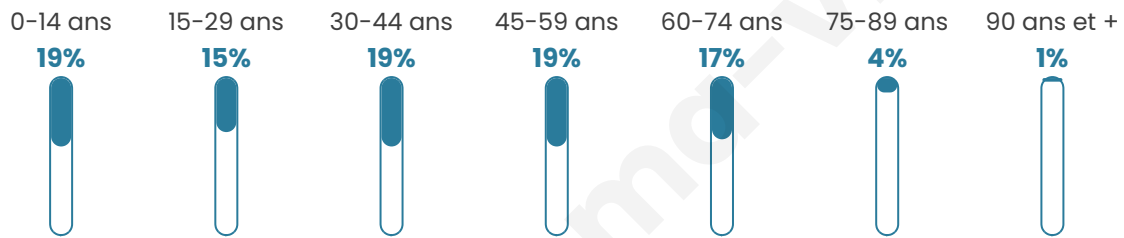

# Statistiques sur la population

Nombre d'habitants

**1 599**

Age moyen

**39 ans**

Pop active

**45.1%**

Taux chômage

**6.7%**

Pop densité

**228 h/km<sup>2</sup>**

Revenu moyen

**26 860 €/an**

## Evolution du nombre d'habitants

Sources : Institut national de la statistique et des études économiques (insee) selon Les dernières parutions officielles de 2024 portant sur les années 2020, 2021 et 2022.

## Tranche d'âge