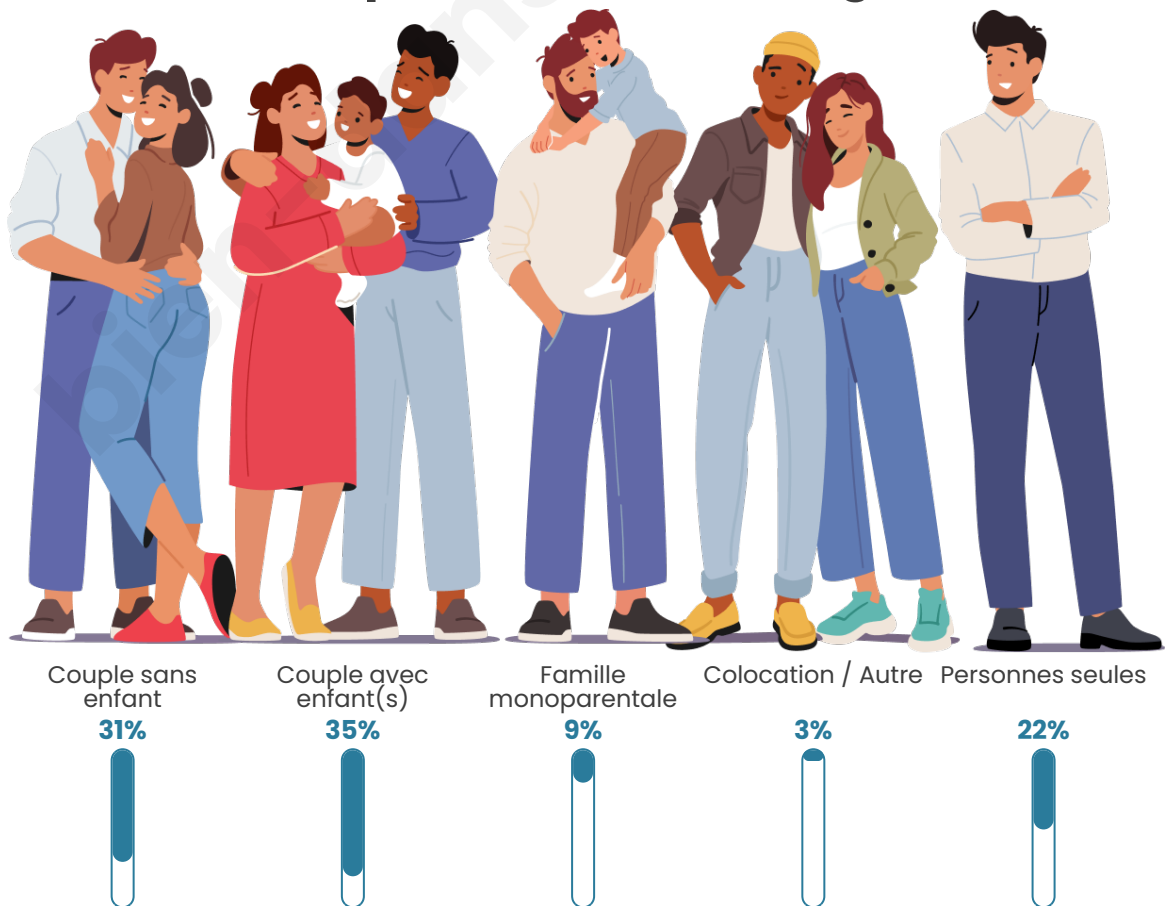

Tranche d'âge

Activité professionnelle

Niveau de diplôme

Composition des ménages

Profils électoraux

Premier tour

	Marine LE PEN	51.65 %
	Emmanuel MACRON	16.69 %
	Jean-Luc MÉLENCHON	15.53 %
	Éric ZEMMOUR	4.70 %
	Fabien ROUSSEL	3.86 %
	Valérie PÉCRESE	1.85 %
	Jean LASSALLE	1.29 %
	Yannick JADOT	1.27 %
	Nicolas DUPONT-AIGNAN	1.21 %
	Nathalie ARTHAUD	0.78 %
	Anne HIDALGO	0.69 %
	Philippe POUTOU	0.47 %