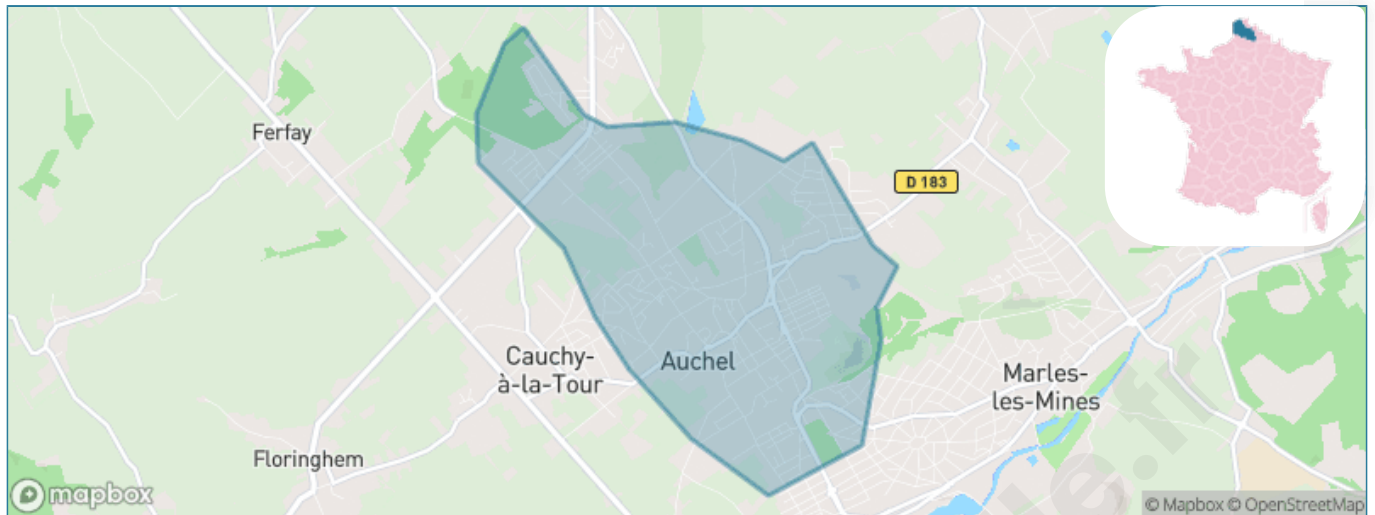

Version web

Ville de Auchel

Présenté par

BIEN dans
ma **VILLE** 

Sommaire

Situation géographique	3
Statistiques sur la population	4
Evolution du nombre d'habitants	4
Tranche d'âge	5
0-14 ans	5
15-29 ans	5
30-44 ans	5
45-59 ans	5
60-74 ans	5
75-89 ans	5
90 ans et +	5
Activité professionnelle	5
Agriculteurs	5
Artisans, Commerçants	5
Cadres et sup.	5
Professions intermédiaires	5
Employé	5
Ouvrier	5
Retraité	5
Autres	5
Niveau de diplôme	6
Sans diplôme ou CEP	6
Brevet, BEPC, DNB	6
CAP-BEP ou équivalent	6
BAC ou équivalent	6
BAC+2	6
BAC+3 ou +4	6
BAC+5 ou plus	6
Composition des ménages	6
Couple sans enfant	6
Couple avec enfant(s)	6
Famille monoparentale	6
Colocation / Autre	6
Personnes seules	6
Profil électoraux	7
Premier tour	7
Sécurité	8
Evolution du nombre d'infractions	8
Pour comparer	9
Services à la population	10
Commerce	10
Éducation	10
Villes autour de Auchel	11
Avis sur la ville de Auchel	12
Moyenne par critère	12
Villes autour de Auchel	12
Répartition des avis par note	12
Répartition des avis par note	12

Situation géographique

i Informations clés

- **Région** : Hauts-de-France
- **Département** : Pas-de-Calais
- **Code postal** : 62260
- **Superficie** : 6 km²

Statistiques sur la population

Nombre d'habitants