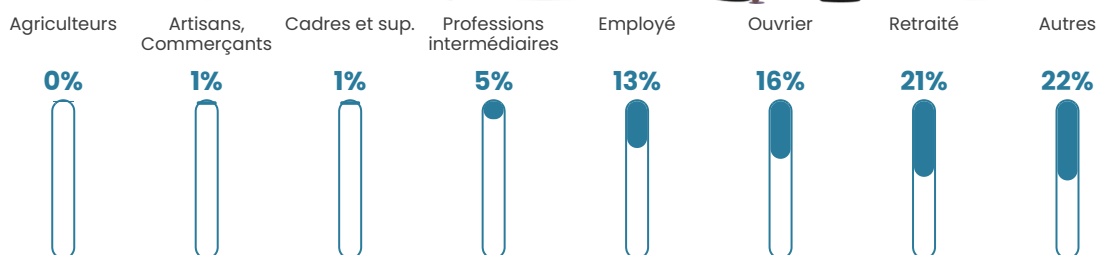

1 675 h/km²

Revenu moyen

17 050 €/an

Evolution du nombre d'habitants

Sources : Institut national de la statistique et des études économiques (insee) selon Les dernières parutions officielles de 2024 portant sur les années 2020, 2021 et 2022.

Tranche d'âge

Activité professionnelle

Niveau de diplôme

Composition des ménages

Profils électoraux

Premier tour

	Marine LE PEN	51.65 %
	Emmanuel MACRON	16.69 %
	Jean-Luc MÉLENCHON	15.53 %
	Éric ZEMMOUR	4.70 %
	Fabien ROUSSEL	3.86 %
	Valérie PÉCRESE	1.85 %
	Jean LASSALLE	1.29 %
	Yannick JADOT	1.27 %
	Nicolas DUPONT-AIGNAN	1.21 %
	Nathalie ARTHAUD	0.78 %
	Anne HIDALGO	0.69 %
	Philippe POUTOU	0.47 %