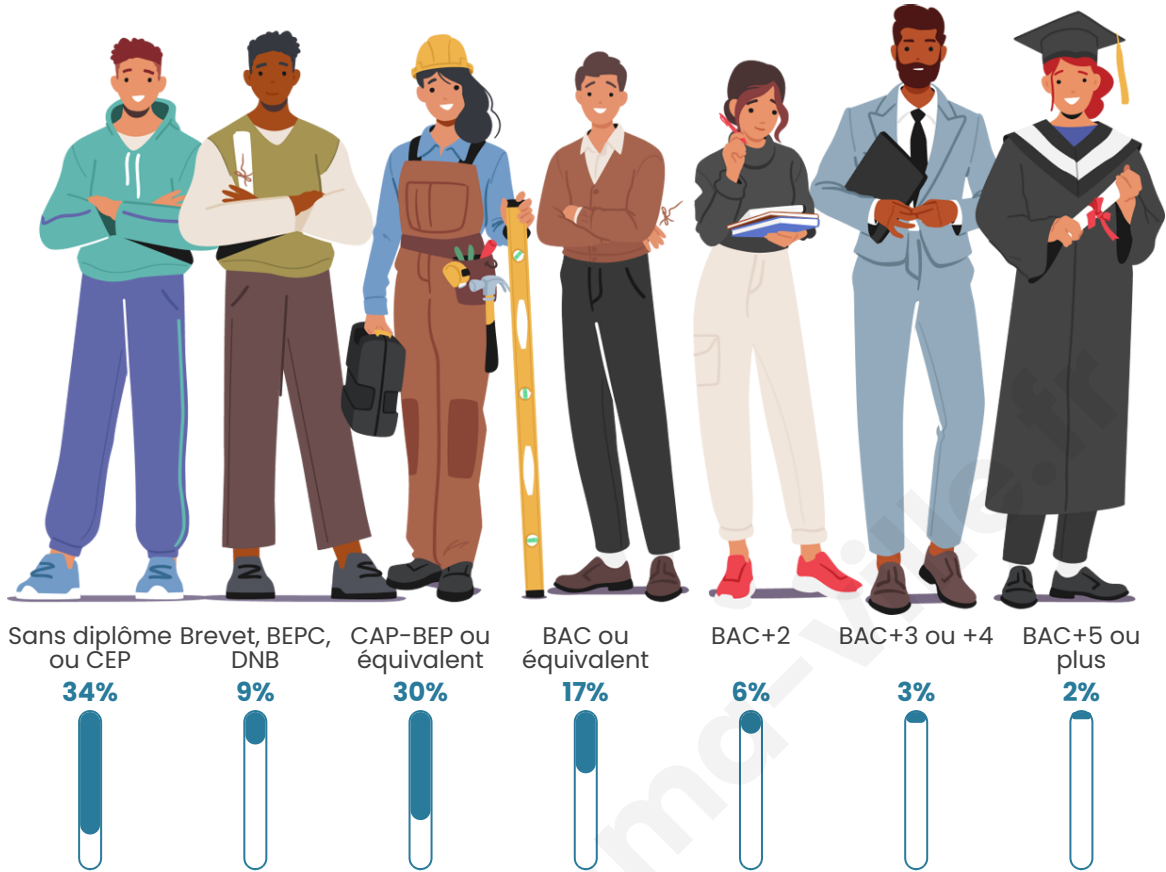

10 051

Age moyen

39 ans

Pop active

38.6%

Taux chômage

15.3%

Pop densité

Tranche d'âge

Activité professionnelle

Niveau de diplôme

Composition des ménages

Profils électoraux

Premier tour

	Marine LE PEN	51.65 %
	Emmanuel MACRON	16.69 %
	Jean-Luc MÉLENCHON	15.53 %
	Éric ZEMMOUR	4.70 %
	Fabien ROUSSEL	3.86 %
	Valérie PÉCRESE	1.85 %
	Jean LASSALLE	1.29 %
	Yannick JADOT	1.27 %
	Nicolas DUPONT-AIGNAN	1.21 %
	Nathalie ARTHAUD	0.78 %
	Anne HIDALGO	0.69 %
	Philippe POUTOU	0.47 %