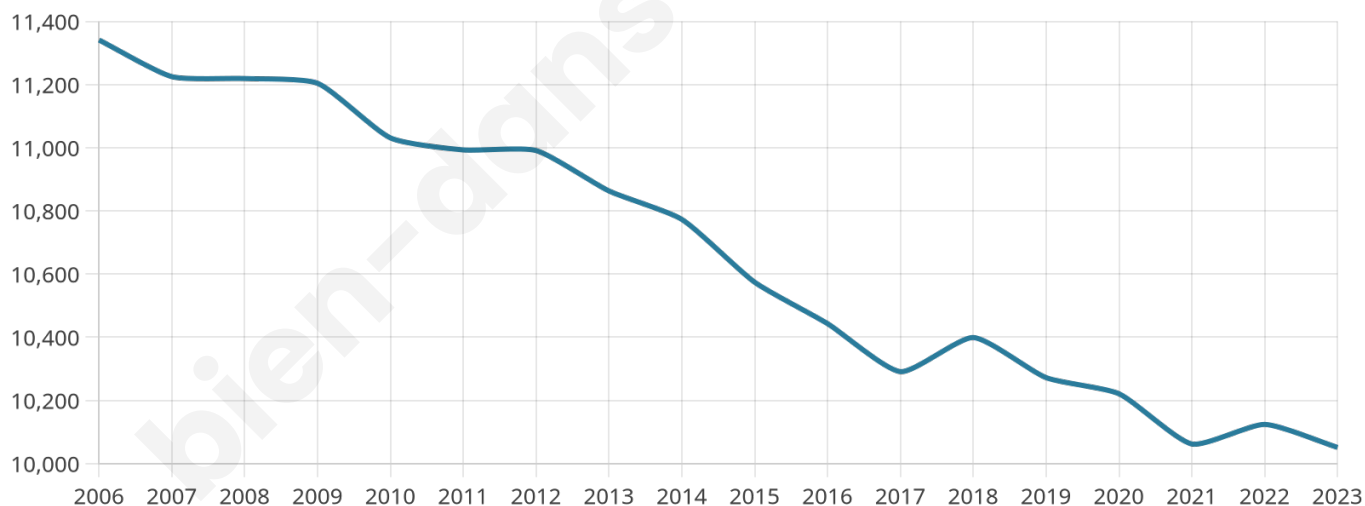

10 051

Age moyen

39 ans

Pop active

38.6%

Taux chômage

15.3%

Pop densité

1 675 h/km²

Revenu moyen

17 050 €/an

Evolution du nombre d'habitants

Sources : Institut national de la statistique et des études économiques (insee) selon Les dernières parutions officielles de 2024 portant sur les années 2020, 2021 et 2022.