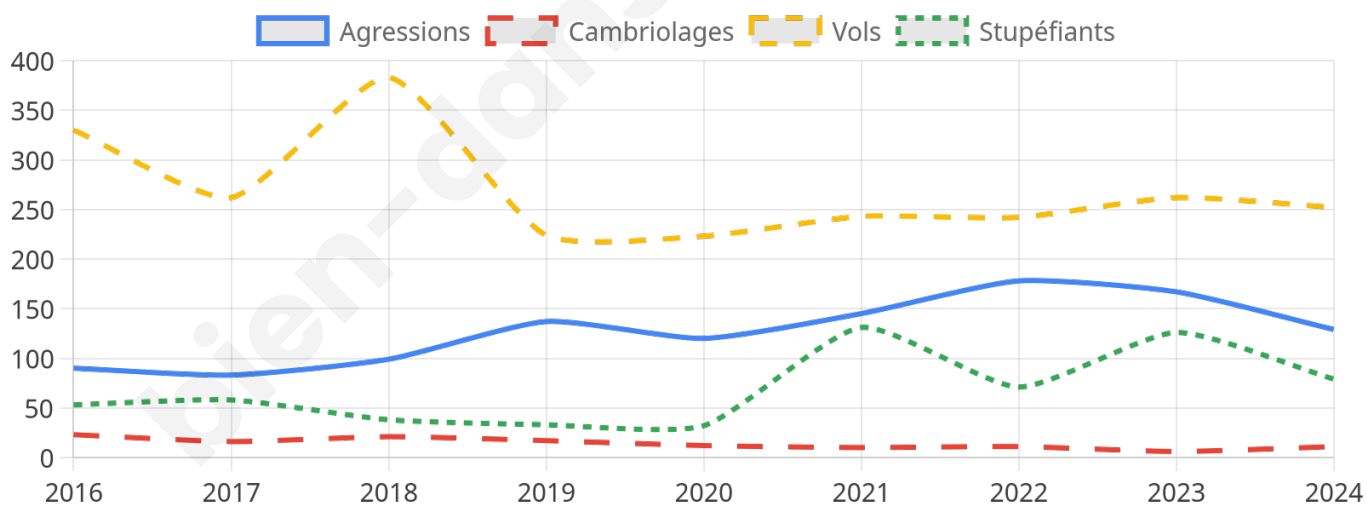

7 450 inscrits

Participation : 63.21%

Votes blancs : 0.62%

Votes nuls : 0.91%

Second tour

	Emmanuel MACRON	28,61 %
	Marine LE PEN	71,39 %

7 455 inscrits

Participation : 64.48%

Votes blancs : 3.43%

Votes nuls : 2.33%

Sécurité

Agressions physiques / sexuelles

129

Cambriolages

11

Vols / dégradations

252

Stupéfiants

79

Evolution du nombre d'infractions

Pour comparer

(en proportion du nombre d'habitants)

Sources : Bases statistiques communale, départementale et régionale de la délinquance enregistrée par la police et la gendarmerie nationales selon les dernières parutions officielles de 2025 portant sur l'année 2024 ([data.gouv](https://data.gouv.fr)).