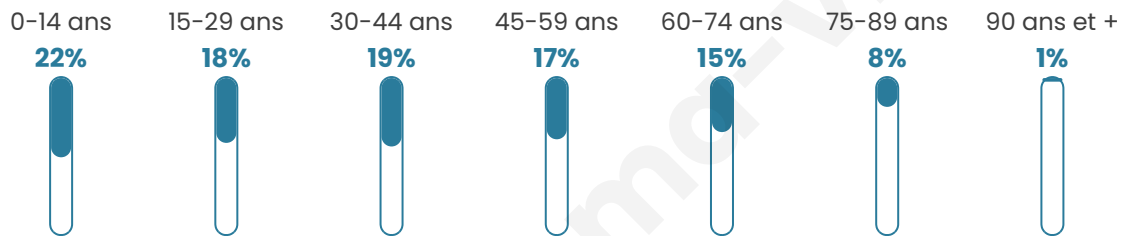

10 051

Age moyen

39 ans

Pop active

38.6%

Taux chômage

15.3%

Pop densité

1 675 h/km²

Revenu moyen

17 050 €/an

Evolution du nombre d'habitants

Sources : Institut national de la statistique et des études économiques (insee) selon Les dernières parutions officielles de 2024 portant sur les années 2020, 2021 et 2022.

Tranche d'âge

Activité professionnelle

Niveau de diplôme

Composition des ménages

Profils électoraux

Premier tour

	Marine LE PEN	51.65 %
	Emmanuel MACRON	16.69 %
	Jean-Luc MÉLENCHON	15.53 %
	Éric ZEMMOUR	4.70 %
	Fabien ROUSSEL	3.86 %
	Valérie PÉCRESE	1.85 %
	Jean LASSALLE	1.29 %
	Yannick JADOT	1.27 %
	Nicolas DUPONT-AIGNAN	1.21 %
	Nathalie ARTHAUD	0.78 %
	Anne HIDALGO	0.69 %
	Philippe POUTOU	0.47 %