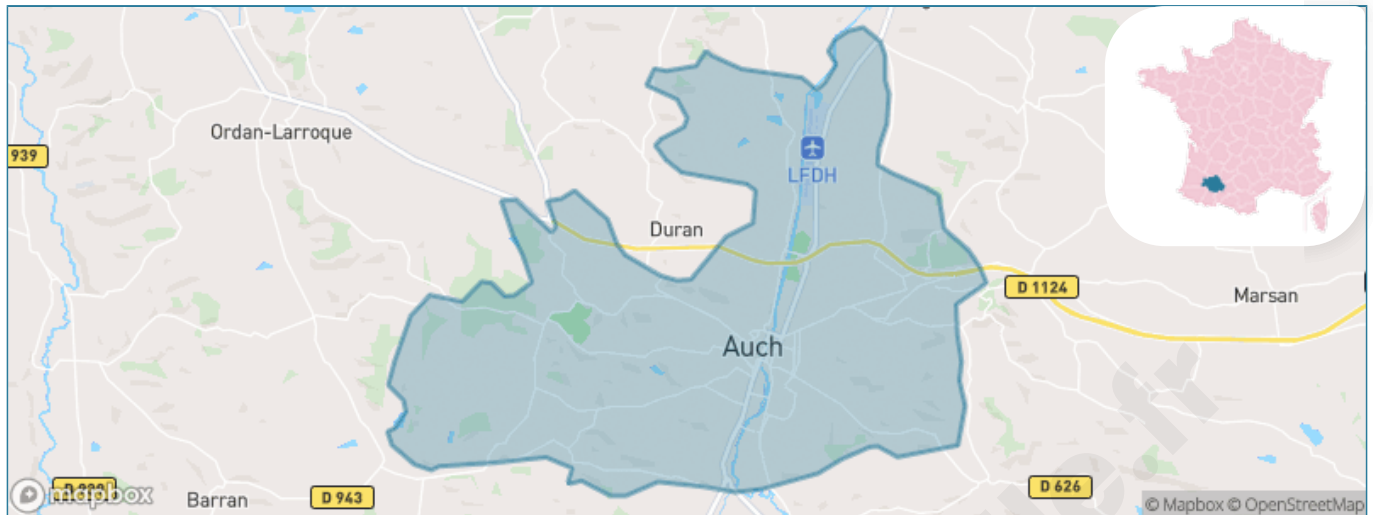

Situation géographique

i Informations clés

- **Région** : Occitanie
- **Département** : Gers
- **Code postal** : 32810
- **Superficie** : 72 km²

Statistiques sur la population

Nombre d'habitants

22 428

Age moyen