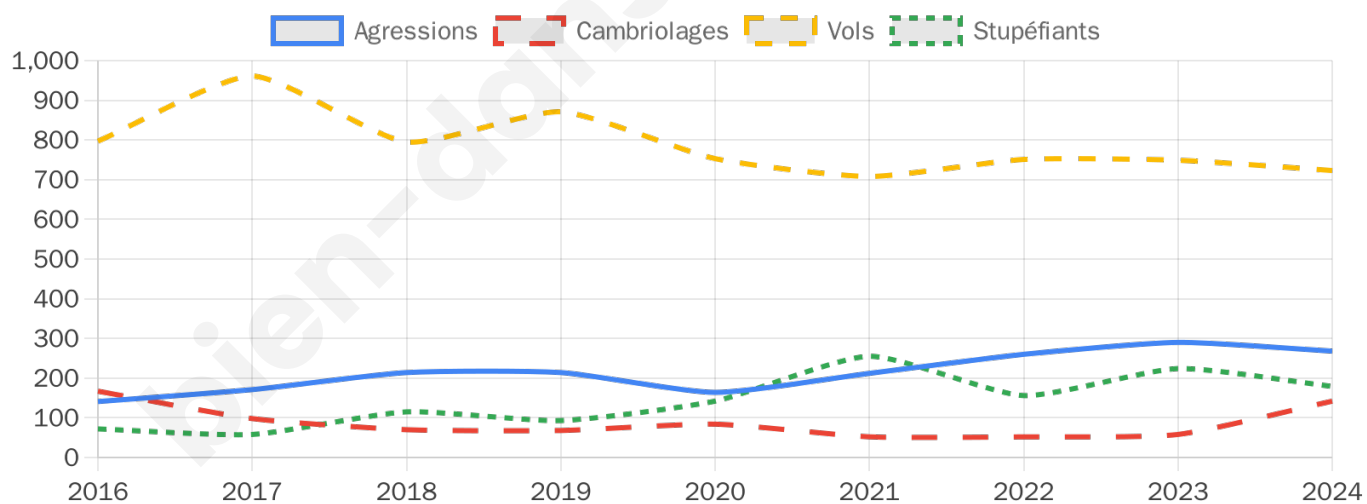

14 392 inscrits

Participation : 75.4%

Votes blancs : 1.43%

Votes nuls : 0.63%

Second tour

	Emmanuel MACRON	67,43 %
	Marine LE PEN	32,57 %

14 383 inscrits

Participation : 71.97%

Votes blancs : 9.06%

Votes nuls : 3.52%

Sécurité

Agressions physiques / sexuelles

268

Cambriolages

142

Vols / dégradations

723

Stupéfiants

179

Evolution du nombre d'infractions

Pour comparer

(en proportion du nombre d'habitants)

Sources : Bases statistiques communale, départementale et régionale de la délinquance enregistrée par la police et la gendarmerie nationales selon les dernières parutions officielles de 2025 portant sur l'année 2024 ([data.gouv](https://data.gouv.fr)).