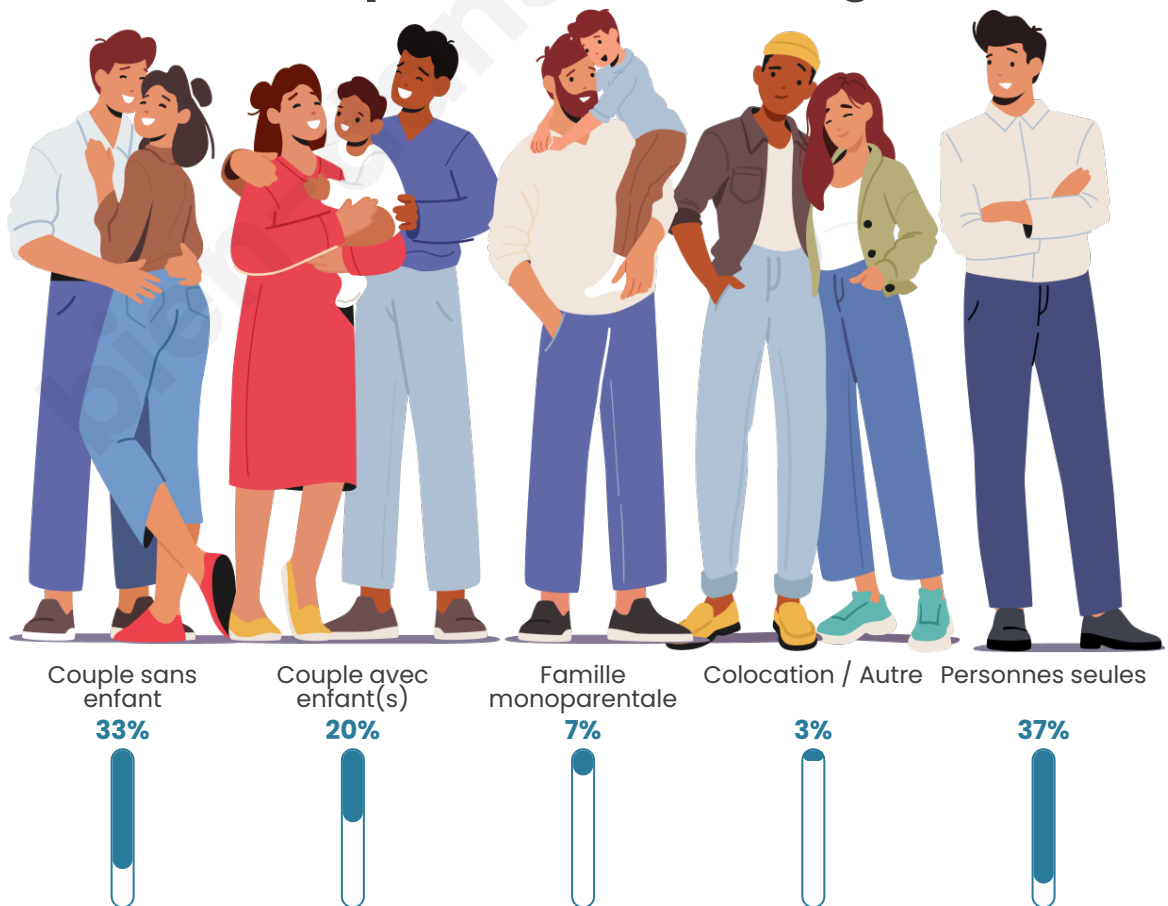

Tranche d'âge

Activité professionnelle

Niveau de diplôme

Composition des ménages

Profils électoraux

Premier tour

	Emmanuel MACRON	27.45 %
	Jean-Luc MÉLENCHON	25.59 %
	Marine LE PEN	16.04 %
	Jean LASSALLE	6.29 %
	Éric ZEMMOUR	6.21 %
	Anne HIDALGO	4.63 %
	Yannick JADOT	4.33 %
	Valérie PÉCRESSE	3.80 %
	Fabien ROUSSEL	3.10 %
	Nicolas DUPONT- AIGNAN	1.55 %
	Philippe POUTOU	0.67 %
	Nathalie ARTHAUD	0.34 %