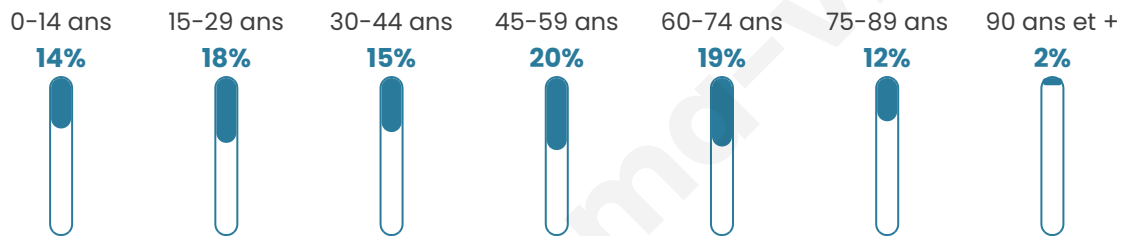

45 ans

Pop active

43.3%

Taux chômage

10.5%

Pop densité

312 h/km²

Revenu moyen

Tranche d'âge

Activité professionnelle

Niveau de diplôme

Composition des ménages

Profils électoraux

Premier tour

	Emmanuel MACRON	27.45 %
	Jean-Luc MÉLENCHON	25.59 %
	Marine LE PEN	16.04 %
	Jean LASSALLE	6.29 %
	Éric ZEMMOUR	6.21 %
	Anne HIDALGO	4.63 %
	Yannick JADOT	4.33 %
	Valérie PÉCRESSE	3.80 %
	Fabien ROUSSEL	3.10 %
	Nicolas DUPONT- AIGNAN	1.55 %
	Philippe POUTOU	0.67 %
	Nathalie ARTHAUD	0.34 %