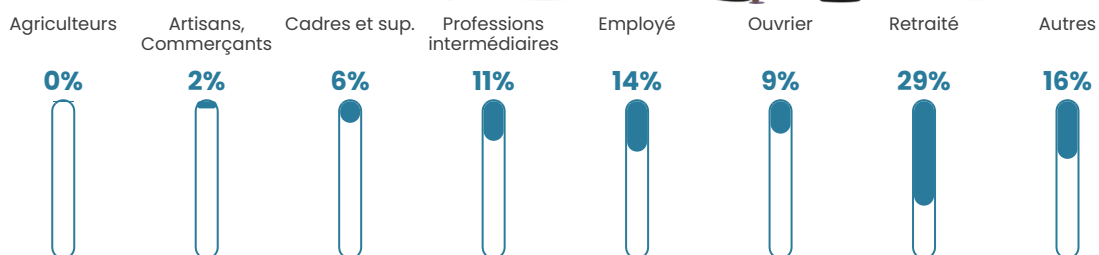

45 ans

Pop active

43.3%

Taux chômage

10.5%

Pop densité

312 h/km²

Revenu moyen

21 800 €/an

Evolution du nombre d'habitants

Sources : Institut national de la statistique et des études économiques (insee) selon Les dernières parutions officielles de 2024 portant sur les années 2020, 2021 et 2022.

Tranche d'âge

Activité professionnelle

Niveau de diplôme

Composition des ménages

Profils électoraux

Premier tour

	Emmanuel MACRON	27.45 %
	Jean-Luc MÉLENCHON	25.59 %
	Marine LE PEN	16.04 %
	Jean LASSALLE	6.29 %
	Éric ZEMMOUR	6.21 %
	Anne HIDALGO	4.63 %
	Yannick JADOT	4.33 %
	Valérie PÉCRESSE	3.80 %
	Fabien ROUSSEL	3.10 %
	Nicolas DUPONT- AIGNAN	1.55 %
	Philippe POUTOU	0.67 %
	Nathalie ARTHAUD	0.34 %