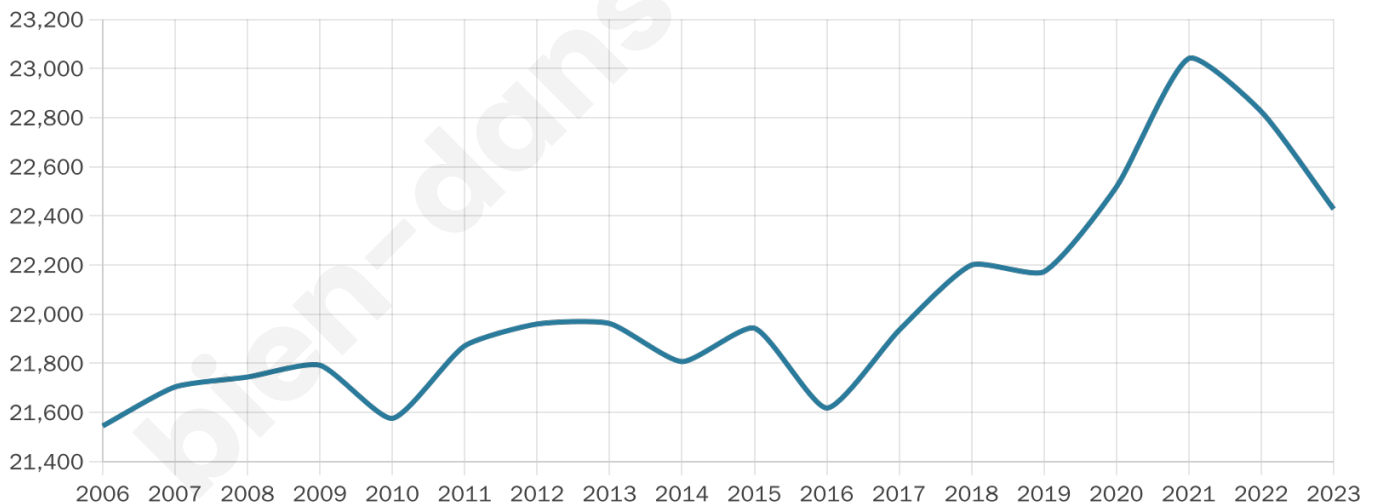

45 ans

Pop active

43.3%

Taux chômage

10.5%

Pop densité

312 h/km²

Revenu moyen

21 800 €/an

Evolution du nombre d'habitants

Sources : Institut national de la statistique et des études économiques (insee) selon Les dernières parutions officielles de 2024 portant sur les années 2020, 2021 et 2022.