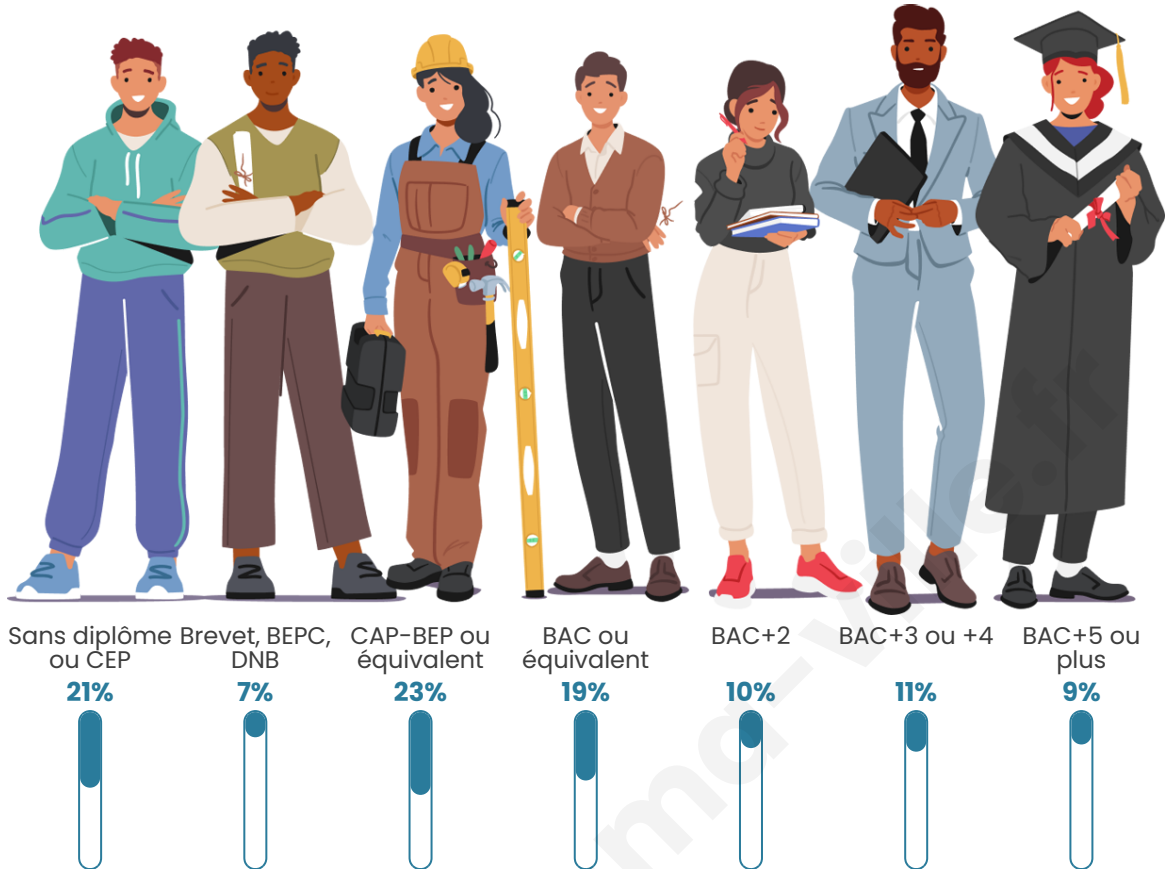

Tranche d'âge

Activité professionnelle

Niveau de diplôme

Composition des ménages

Profils électoraux

Premier tour

	Emmanuel MACRON	27.45 %
	Jean-Luc MÉLENCHON	25.59 %
	Marine LE PEN	16.04 %
	Jean LASSALLE	6.29 %
	Éric ZEMMOUR	6.21 %
	Anne HIDALGO	4.63 %
	Yannick JADOT	4.33 %
	Valérie PÉCRESSE	3.80 %
	Fabien ROUSSEL	3.10 %
	Nicolas DUPONT- AIGNAN	1.55 %
	Philippe POUTOU	0.67 %
	Nathalie ARTHAUD	0.34 %