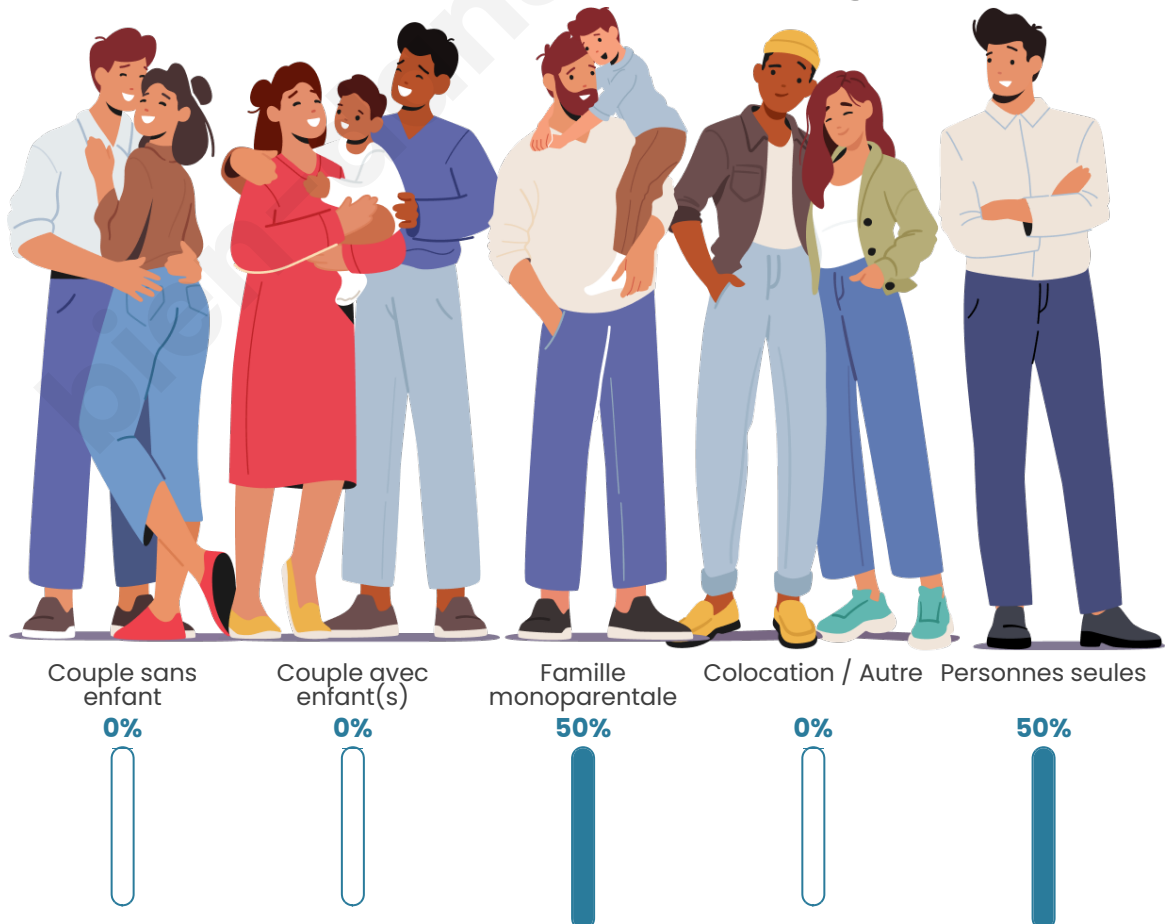

Tranche d'âge

Activité professionnelle

Niveau de diplôme

Composition des ménages

Profils électoraux

Premier tour

	Jean-Luc MÉLENCHON	32.26 %
	Emmanuel MACRON	25.81 %
	Yannick JADOT	12.90 %
	Fabien ROUSSEL	6.45 %
	Anne HIDALGO	6.45 %
	Philippe POUTOU	6.45 %
	Jean LASSALLE	3.23 %
	Marine LE PEN	3.23 %
	Valérie PÉCRESSE	3.23 %
	Nathalie ARTHAUD	0.00 %
	Éric ZEMMOUR	0.00 %
	Nicolas DUPONT-AIGNAN	0.00 %