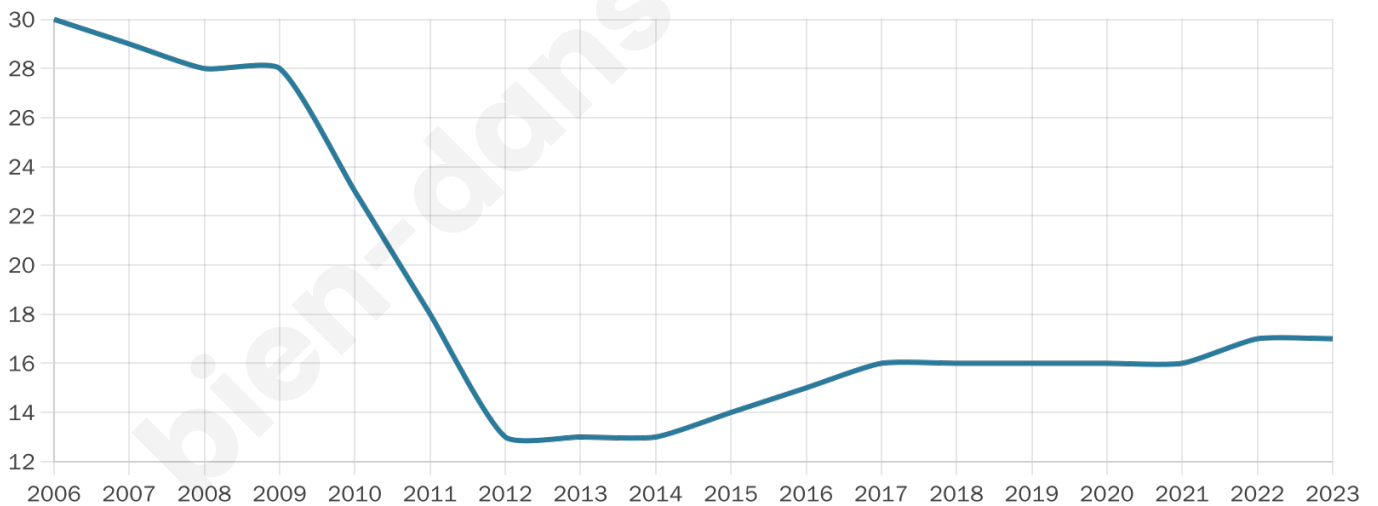

Version web

Ville de Aucelon

Présenté par

Sommaire

Situation géographique	3
Statistiques sur la population	4
Evolution du nombre d'habitants	4
Tranche d'âge	5
0-14 ans	5
15-29 ans	5
30-44 ans	5
45-59 ans	5
60-74 ans	5
75-89 ans	5
90 ans et +	5
Activité professionnelle	5
Agriculteurs	5
Artisans, Commerçants	5
Cadres et sup.	5
Professions intermédiaires	5
Employé	5
Ouvrier	5
Retraité	5
Autres	5
Niveau de diplôme	6
Sans diplôme ou CEP	6
Brevet, BEPC, DNB	6
CAP-BEP ou équivalent	6
BAC ou équivalent	6
BAC+2	6
BAC+3 ou +4	6
BAC+5 ou plus	6
Composition des ménages	6
Couple sans enfant	6
Couple avec enfant(s)	6
Famille monoparentale	6
Colocation / Autre	6
Personnes seules	6
Profils électoraux	7
Premier tour	7
Sécurité	8
Evolution du nombre d'infractions	8
Pour comparer	9
Services à la population	10
Commerce	10
Éducation	10
Villes autour de Aucelon	12

17

Age moyen

50 ans

Pop active

47.1%

Taux chômage

66.7%

Pop densité

1 h/km²

Revenu moyen

NC

Evolution du nombre d'habitants

Sources : Institut national de la statistique et des études économiques (insee) selon Les dernières parutions officielles de 2024 portant sur les années 2020, 2021 et 2022.