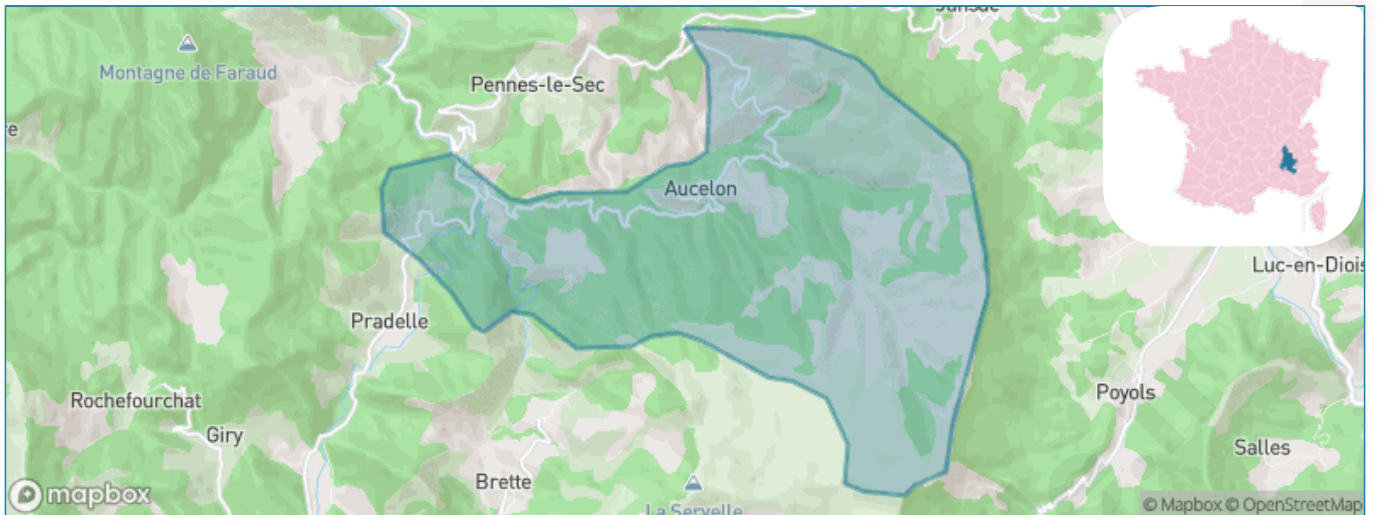

Version web

Ville de Aucelon

Présenté par

Sommaire

Situation géographique	3
Statistiques sur la population	4
Evolution du nombre d'habitants	4
Tranche d'âge	5
0-14 ans	5
15-29 ans	5
30-44 ans	5
45-59 ans	5
60-74 ans	5
75-89 ans	5
90 ans et +	5
Activité professionnelle	5
Agriculteurs	5
Artisans, Commerçants	5
Cadres et sup.	5
Professions intermédiaires	5
Employé	5
Ouvrier	5
Retraité	5
Autres	5
Niveau de diplôme	6
Sans diplôme ou CEP	6
Brevet, BEPC, DNB	6
CAP-BEP ou équivalent	6
BAC ou équivalent	6
BAC+2	6
BAC+3 ou +4	6
BAC+5 ou plus	6
Composition des ménages	6
Couple sans enfant	6
Couple avec enfant(s)	6
Famille monoparentale	6
Colocation / Autre	6
Personnes seules	6
Profils électoraux	7
Premier tour	7
Sécurité	8
Evolution du nombre d'infractions	8
Pour comparer	9
Services à la population	10
Commerce	10
Éducation	10
Villes autour de Aucelon	12

Situation géographique

i Informations clés

- **Région** : Auvergne-Rhône-Alpes
- **Département** : Drôme
- **Code postal** : 26340
- **Superficie** : 26 km²

Statistiques sur la population

Nombre d'habitants