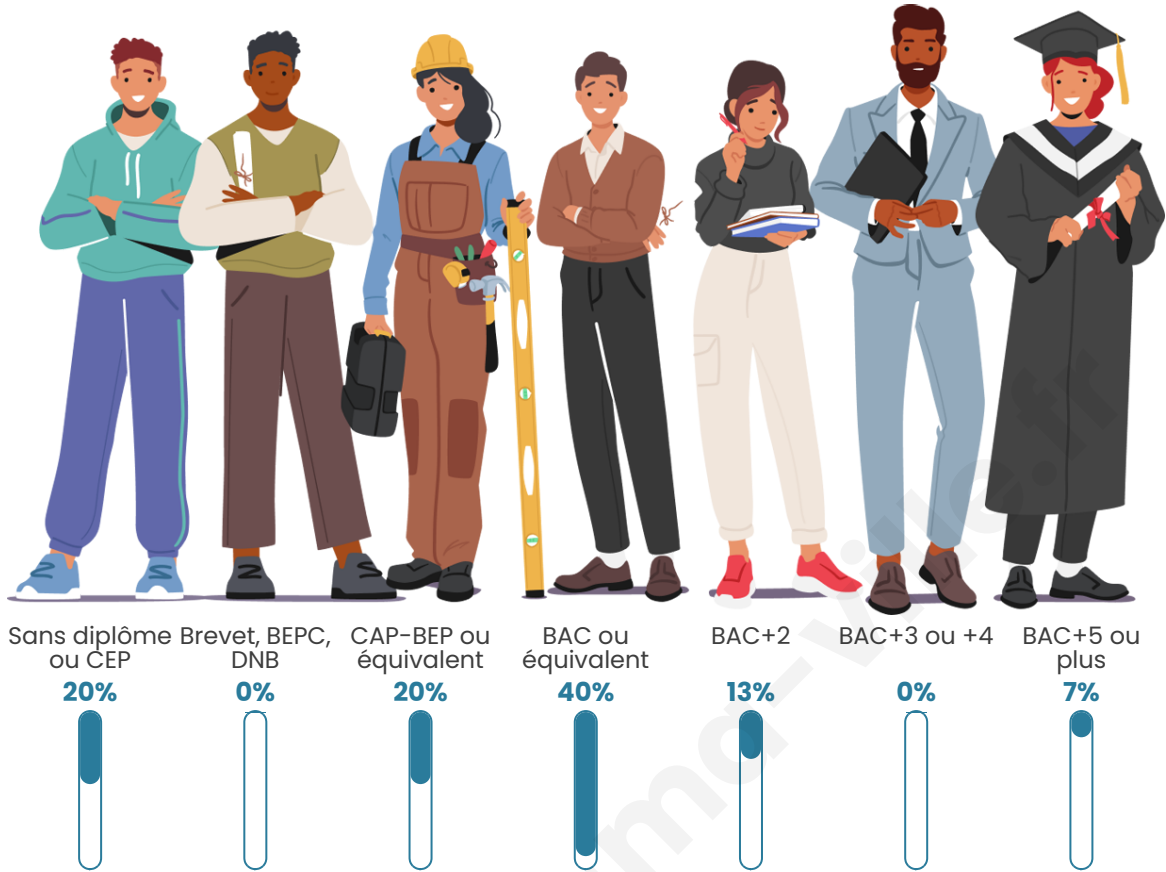

Niveau de diplôme