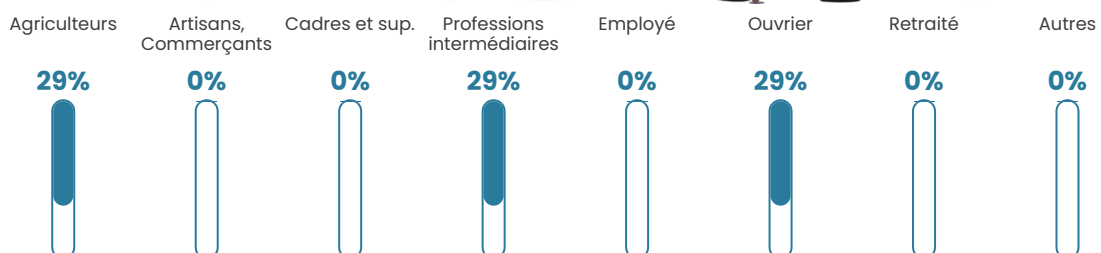

1 h/km²

Revenu moyen

NC

Evolution du nombre d'habitants

Sources : Institut national de la statistique et des études économiques (insee) selon Les dernières parutions officielles de 2024 portant sur les années 2020, 2021 et 2022.

Tranche d'âge

Activité professionnelle

Niveau de diplôme

Composition des ménages

Profils électoraux

Premier tour

	Jean-Luc MÉLENCHON	32.26 %
	Emmanuel MACRON	25.81 %
	Yannick JADOT	12.90 %
	Fabien ROUSSEL	6.45 %
	Anne HIDALGO	6.45 %
	Philippe POUTOU	6.45 %
	Jean LASSALLE	3.23 %
	Marine LE PEN	3.23 %
	Valérie PÉCRESSE	3.23 %
	Nathalie ARTHAUD	0.00 %
	Éric ZEMMOUR	0.00 %
	Nicolas DUPONT-AIGNAN	0.00 %