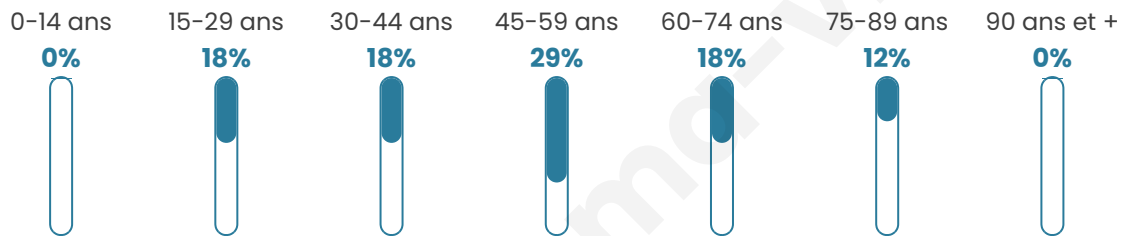

17

Age moyen

50 ans

Pop active

47.1%

Taux chômage

66.7%

Pop densité

1 h/km²

Revenu moyen

NC

Evolution du nombre d'habitants

Sources : Institut national de la statistique et des études économiques (insee) selon Les dernières parutions officielles de 2024 portant sur les années 2020, 2021 et 2022.

Tranche d'âge

Activité professionnelle

Niveau de diplôme

Composition des ménages

Profils électoraux

Premier tour

	Jean-Luc MÉLENCHON	32.26 %
	Emmanuel MACRON	25.81 %
	Yannick JADOT	12.90 %
	Fabien ROUSSEL	6.45 %
	Anne HIDALGO	6.45 %
	Philippe POUTOU	6.45 %
	Jean LASSALLE	3.23 %
	Marine LE PEN	3.23 %
	Valérie PÉCRESSE	3.23 %
	Nathalie ARTHAUD	0.00 %
	Éric ZEMMOUR	0.00 %
	Nicolas DUPONT-AIGNAN	0.00 %