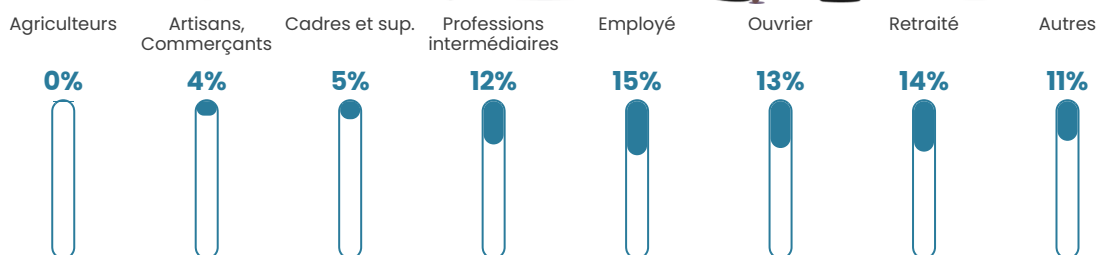

71 h/km²

Revenu moyen

23 720 €/an

Evolution du nombre d'habitants

Sources : Institut national de la statistique et des études économiques (insee) selon Les dernières parutions officielles de 2024 portant sur les années 2020, 2021 et 2022.

Tranche d'âge

Activité professionnelle

Niveau de diplôme

Composition des ménages

Profils électoraux

Premier tour

	Marine LE PEN	27.91 %
	Emmanuel MACRON	20.67 %
	Jean-Luc MÉLENCHON	20.07 %
	Jean LASSALLE	7.36 %
	Éric ZEMMOUR	7.36 %
	Valérie PÉCRESSÉ	4.16 %
	Yannick JADOT	3.80 %
	Fabien ROUSSEL	3.21 %
	Nicolas DUPONT-AIGNAN	2.26 %
	Anne HIDALGO	2.02 %
	Philippe POUTOU	0.95 %
	Nathalie ARTHAUD	0.24 %