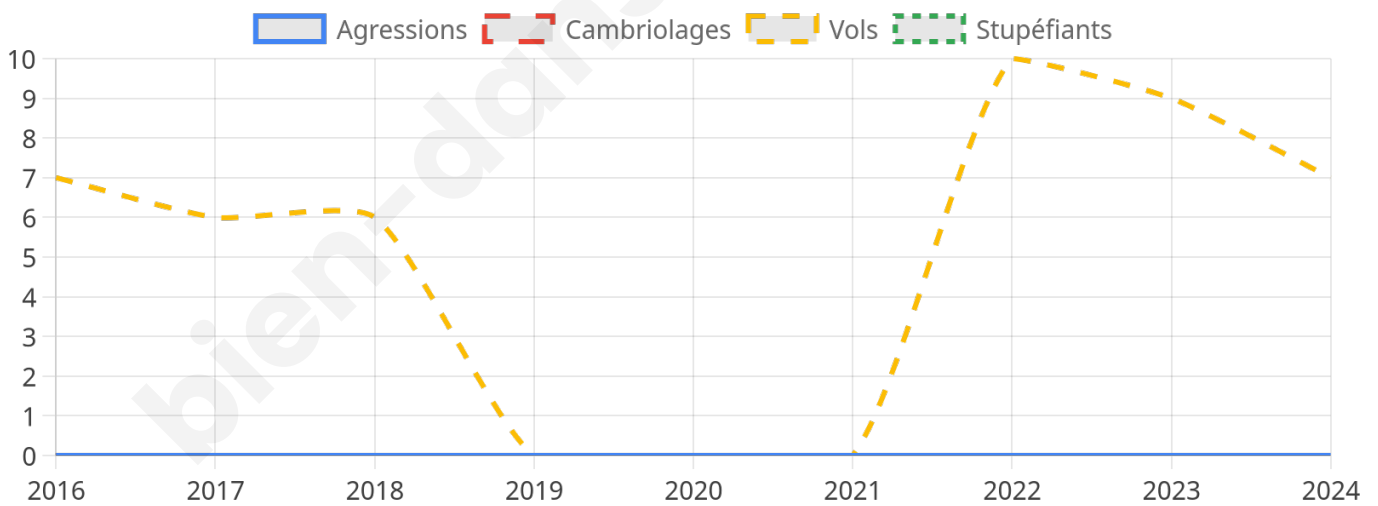

Sécurité

Agressions physiques / sexuelles

0

Cambriolages

0

Vols / dégradations

7

Stupéfiants

0

Evolution du nombre d'infractions