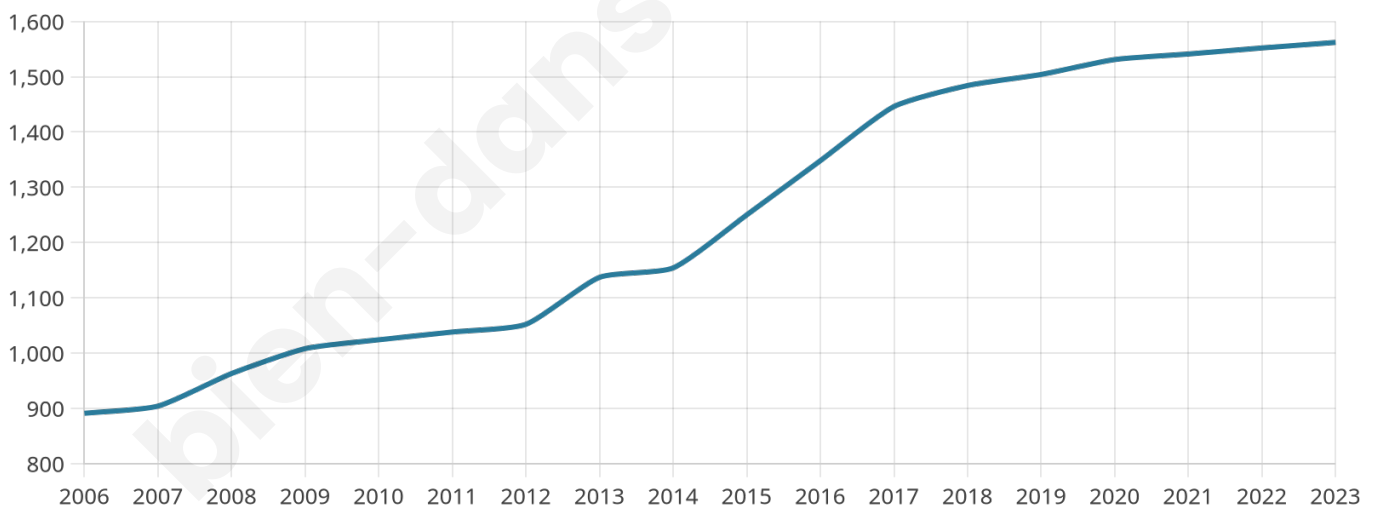

1 562

Age moyen

36 ans

Pop active

51.3%

Taux chômage

5.6%

Pop densité

71 h/km²

Revenu moyen

23 720 €/an

Evolution du nombre d'habitants

Sources : Institut national de la statistique et des études économiques (insee) selon Les dernières parutions officielles de 2024 portant sur les années 2020, 2021 et 2022.