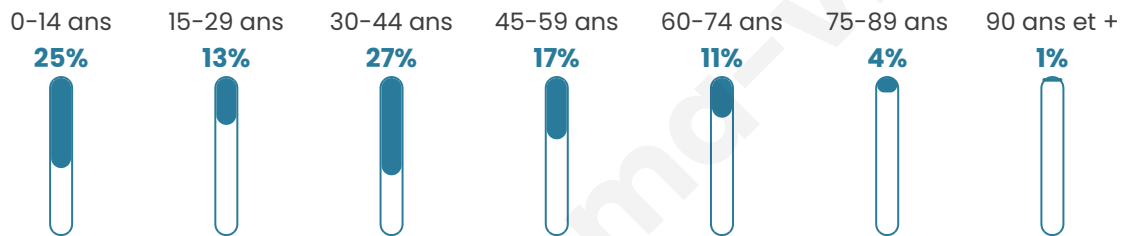

1 562

Age moyen

36 ans

Pop active

51.3%

Taux chômage

5.6%

Pop densité

71 h/km²

Revenu moyen

23 720 €/an

Evolution du nombre d'habitants

Sources : Institut national de la statistique et des études économiques (insee) selon Les dernières parutions officielles de 2024 portant sur les années 2020, 2021 et 2022.

Tranche d'âge

Activité professionnelle

Niveau de diplôme

Composition des ménages

Profils électoraux

Premier tour

	Marine LE PEN	27.91 %
	Emmanuel MACRON	20.67 %
	Jean-Luc MÉLENCHON	20.07 %
	Jean LASSALLE	7.36 %
	Éric ZEMMOUR	7.36 %
	Valérie PÉCRESSÉ	4.16 %
	Yannick JADOT	3.80 %
	Fabien ROUSSEL	3.21 %
	Nicolas DUPONT-AIGNAN	2.26 %
	Anne HIDALGO	2.02 %
	Philippe POUTOU	0.95 %
	Nathalie ARTHAUD	0.24 %

1 015 inscrits

Participation : 84.73%

Votes blancs : 1.98%

Votes nuls : 0.12%

Second tour

	Emmanuel MACRON	46,16 %
	Marine LE PEN	53,84 %

1 018 inscrits

Participation : 82.81%