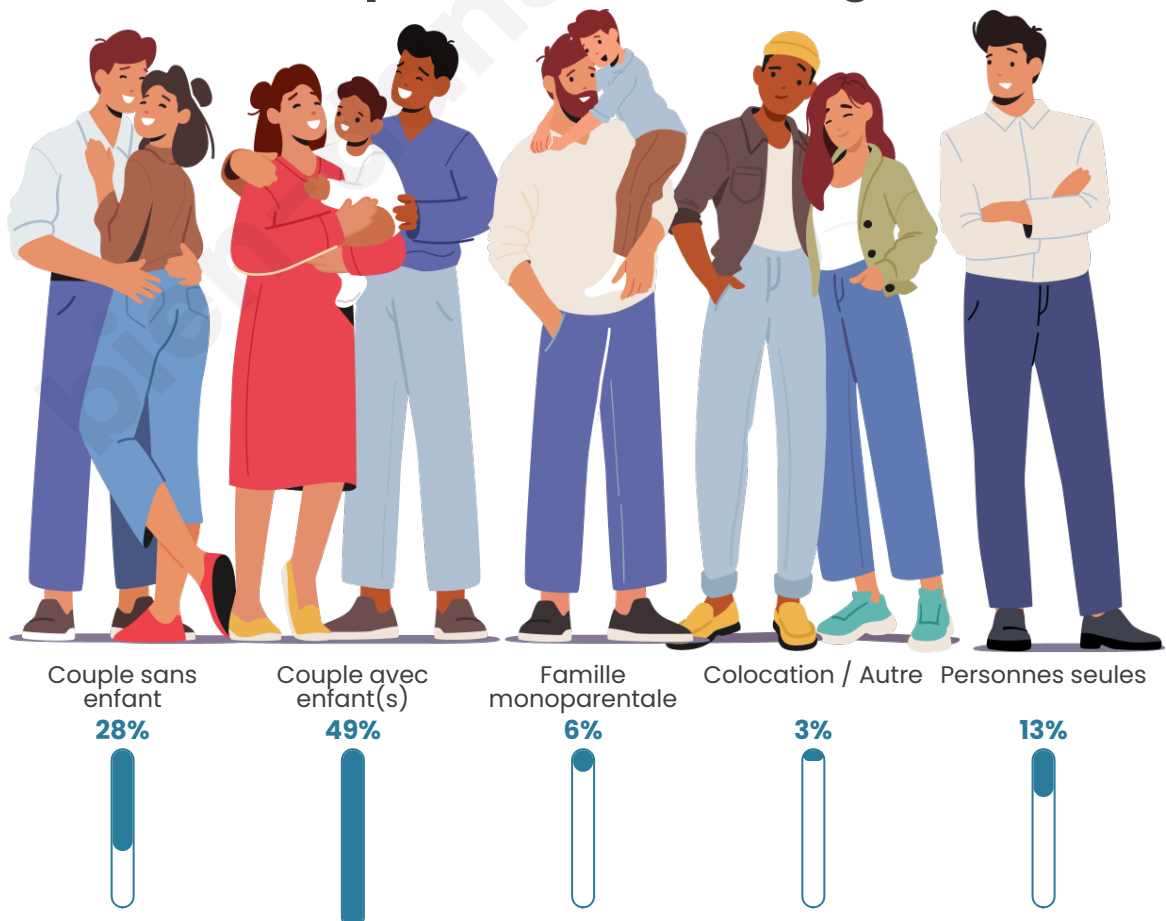

Tranche d'âge

Activité professionnelle

Niveau de diplôme

Composition des ménages

Profils électoraux

Premier tour

	Marine LE PEN	27.91 %
	Emmanuel MACRON	20.67 %
	Jean-Luc MÉLENCHON	20.07 %
	Jean LASSALLE	7.36 %
	Éric ZEMMOUR	7.36 %
	Valérie PÉCRESSÉ	4.16 %
	Yannick JADOT	3.80 %
	Fabien ROUSSEL	3.21 %
	Nicolas DUPONT-AIGNAN	2.26 %
	Anne HIDALGO	2.02 %
	Philippe POUTOU	0.95 %
	Nathalie ARTHAUD	0.24 %