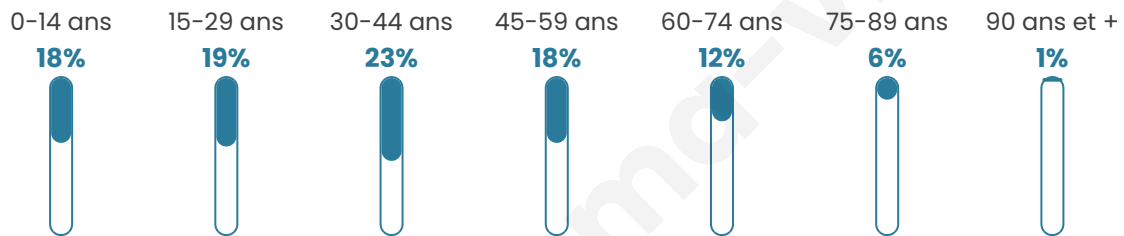

# Statistiques sur la population

Nombre d'habitants

**9 623**

Age moyen

**38 ans**

Pop active

**52.4%**

Taux chômage

**9.2%**

Pop densité

**2 406 h/km<sup>2</sup>**

Revenu moyen

**22 860 €/an**

## Evolution du nombre d'habitants

Sources : Institut national de la statistique et des études économiques (insee) selon Les dernières parutions officielles de 2024 portant sur les années 2020, 2021 et 2022.

## Tranche d'âge