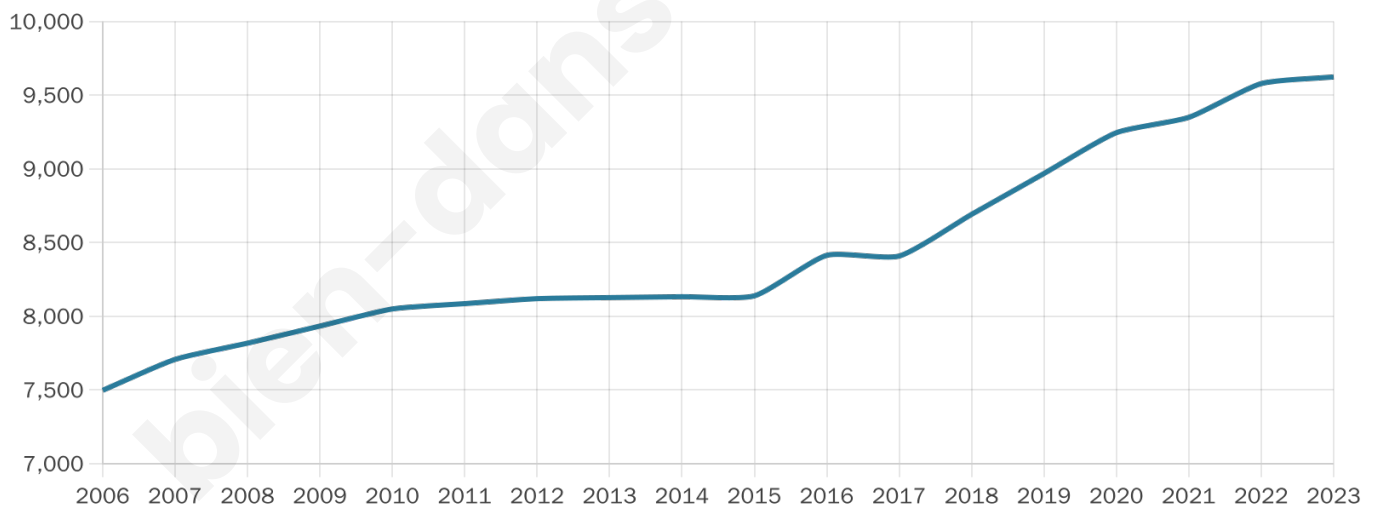

# Statistiques sur la population

Nombre d'habitants

**9 623**

Age moyen

**38 ans**

Pop active

**52.4%**

Taux chômage

**9.2%**

Pop densité

**2 406 h/km<sup>2</sup>**

Revenu moyen

**22 860 €/an**

## Evolution du nombre d'habitants

Sources : Institut national de la statistique et des études économiques (insee) selon Les dernières parutions officielles de 2024 portant sur les années 2020, 2021 et 2022.

## Tranche d'âge