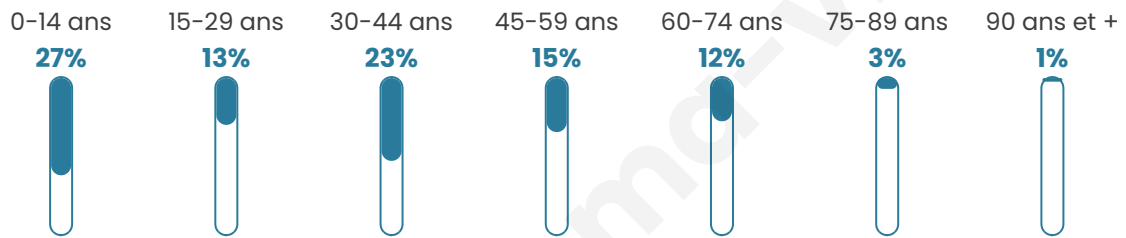

34 ans

Pop active

48.2%

Taux chômage

13.3%

Pop densité

43 h/km²

Revenu moyen

Tranche d'âge

Activité professionnelle

Niveau de diplôme

Composition des ménages

Profils électoraux

Premier tour

| | | |
|---|-----------------------|---------|
|  | Marine LE PEN | 41.89 % |
|  | Emmanuel MACRON | 24.32 % |
|  | Jean-Luc MÉLENCHON | 12.16 % |
|  | Valérie PÉCRESSE | 12.16 % |
|  | Éric ZEMMOUR | 4.05 % |
|  | Fabien ROUSSEL | 1.35 % |
|  | Jean LASSALLE | 1.35 % |
|  | Anne HIDALGO | 1.35 % |
|  | Nicolas DUPONT-AIGNAN | 1.35 % |
|  | Nathalie ARTHAUD | 0.00 % |
|  | Yannick JADOT | 0.00 % |
|  | Philippe POUTOU | 0.00 % |