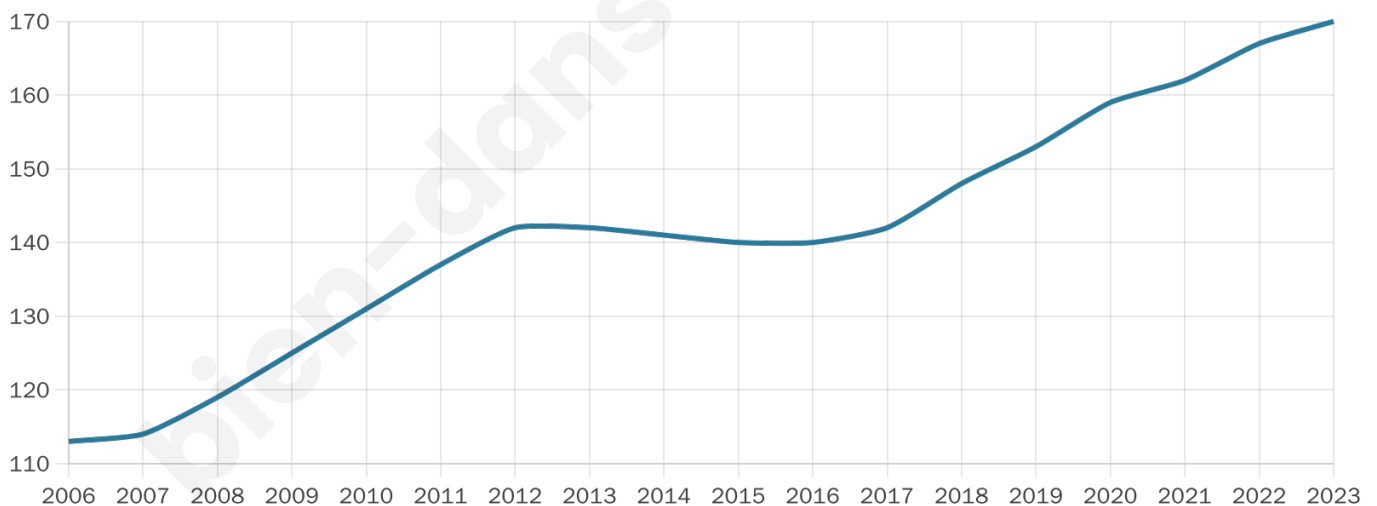

34 ans

Pop active

48.2%

Taux chômage

13.3%

Pop densité

43 h/km²

Revenu moyen

21 710 €/an

Evolution du nombre d'habitants

Sources : Institut national de la statistique et des études économiques (insee) selon Les dernières parutions officielles de 2024 portant sur les années 2020, 2021 et 2022.