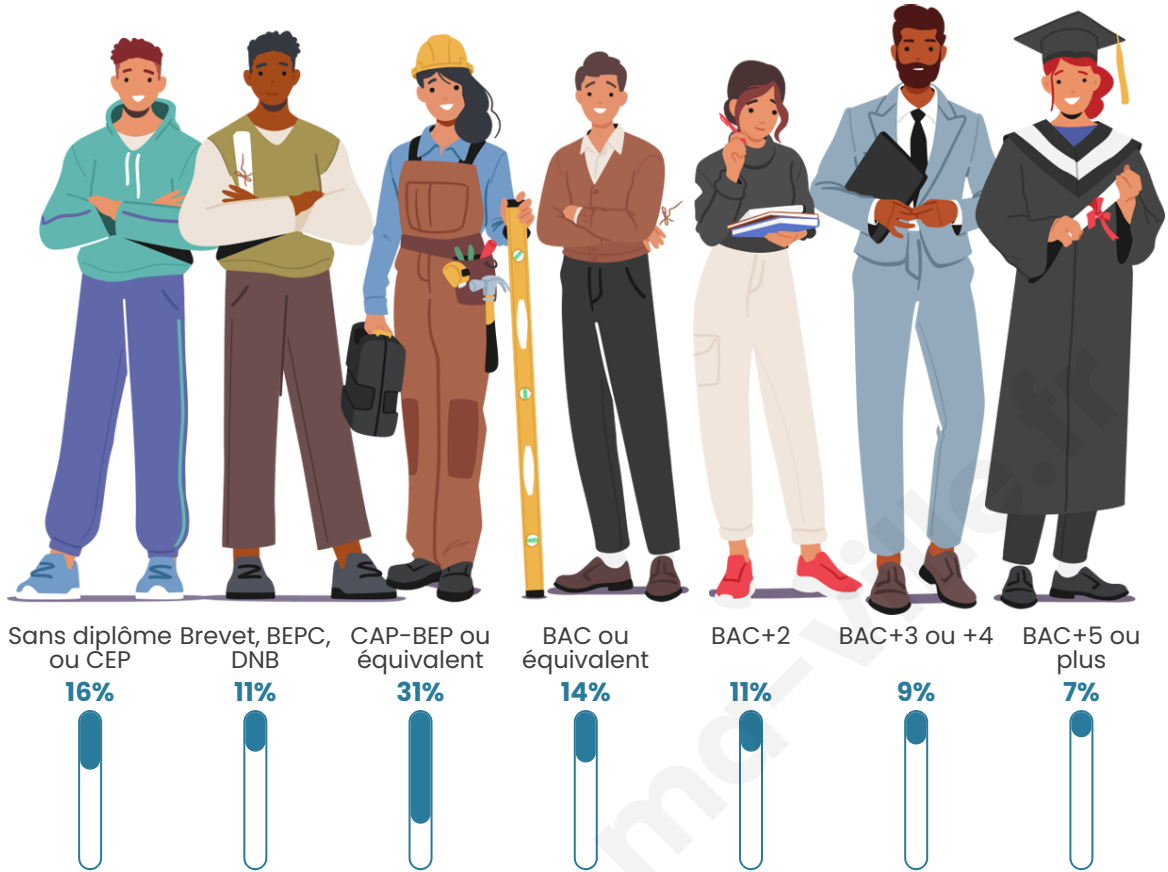

Tranche d'âge

Activité professionnelle

Niveau de diplôme

Composition des ménages

Profils électoraux

Premier tour

| | | |
|---|-----------------------|---------|
|  | Marine LE PEN | 41.89 % |
|  | Emmanuel MACRON | 24.32 % |
|  | Jean-Luc MÉLENCHON | 12.16 % |
|  | Valérie PÉCRESSE | 12.16 % |
|  | Éric ZEMMOUR | 4.05 % |
|  | Fabien ROUSSEL | 1.35 % |
|  | Jean LASSALLE | 1.35 % |
|  | Anne HIDALGO | 1.35 % |
|  | Nicolas DUPONT-AIGNAN | 1.35 % |
|  | Nathalie ARTHAUD | 0.00 % |
|  | Yannick JADOT | 0.00 % |
|  | Philippe POUTOU | 0.00 % |