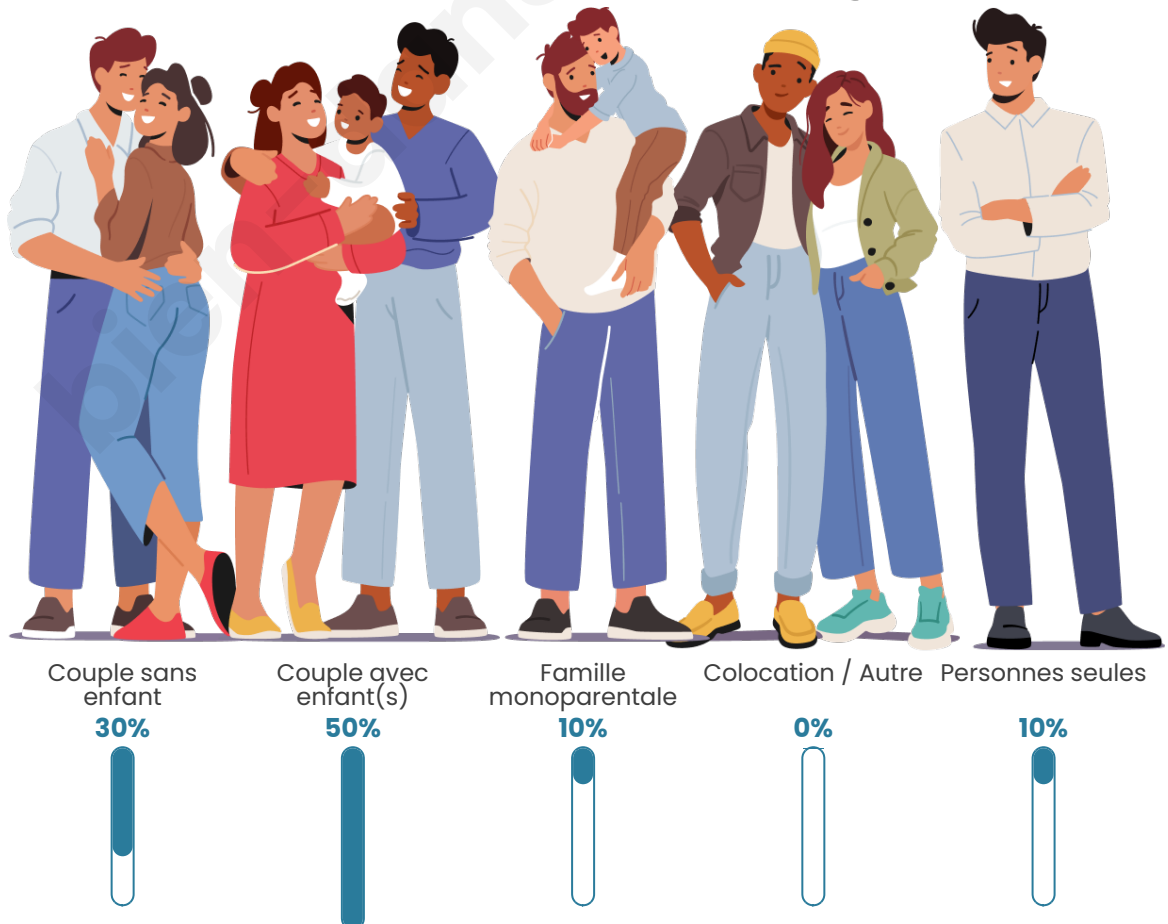

Tranche d'âge

Activité professionnelle

Niveau de diplôme

Composition des ménages

Profils électoraux

Premier tour

| | | |
|---|-----------------------|---------|
|  | Marine LE PEN | 41.89 % |
|  | Emmanuel MACRON | 24.32 % |
|  | Jean-Luc MÉLENCHON | 12.16 % |
|  | Valérie PÉCRESSE | 12.16 % |
|  | Éric ZEMMOUR | 4.05 % |
|  | Fabien ROUSSEL | 1.35 % |
|  | Jean LASSALLE | 1.35 % |
|  | Anne HIDALGO | 1.35 % |
|  | Nicolas DUPONT-AIGNAN | 1.35 % |
|  | Nathalie ARTHAUD | 0.00 % |
|  | Yannick JADOT | 0.00 % |
|  | Philippe POUTOU | 0.00 % |