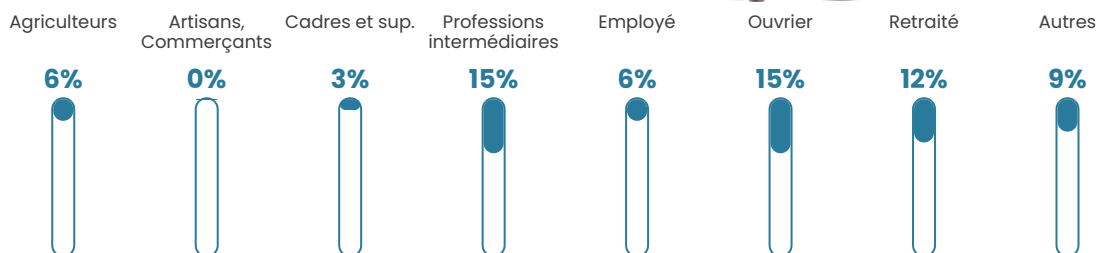

34 ans

Pop active

48.2%

Taux chômage

13.3%

Pop densité

43 h/km²

Revenu moyen

21 710 €/an

Evolution du nombre d'habitants

Sources : Institut national de la statistique et des études économiques (insee) selon Les dernières parutions officielles de 2024 portant sur les années 2020, 2021 et 2022.

Tranche d'âge

Activité professionnelle

Niveau de diplôme

Composition des ménages

Profils électoraux

Premier tour

| | | |
|---|-----------------------|---------|
|  | Marine LE PEN | 41.89 % |
|  | Emmanuel MACRON | 24.32 % |
|  | Jean-Luc MÉLENCHON | 12.16 % |
|  | Valérie PÉCRESSE | 12.16 % |
|  | Éric ZEMMOUR | 4.05 % |
|  | Fabien ROUSSEL | 1.35 % |
|  | Jean LASSALLE | 1.35 % |
|  | Anne HIDALGO | 1.35 % |
|  | Nicolas DUPONT-AIGNAN | 1.35 % |
|  | Nathalie ARTHAUD | 0.00 % |
|  | Yannick JADOT | 0.00 % |
|  | Philippe POUTOU | 0.00 % |