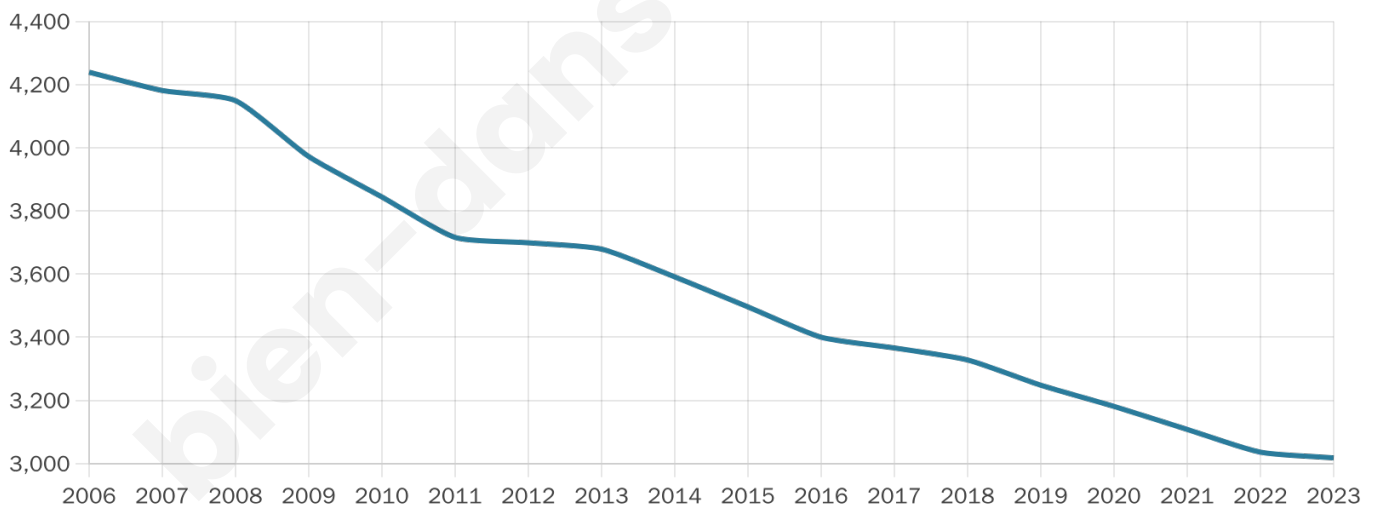

# Statistiques sur la population

Nombre d'habitants

**3 018**

Age moyen

**52 ans**

Pop active

**38.2%**

Taux chômage

**10.7%**

Pop densité

**159 h/km<sup>2</sup>**

Revenu moyen

**18 830 €/an**

## Evolution du nombre d'habitants

Sources : Institut national de la statistique et des études économiques (insee) selon Les dernières parutions officielles de 2024 portant sur les années 2020, 2021 et 2022.