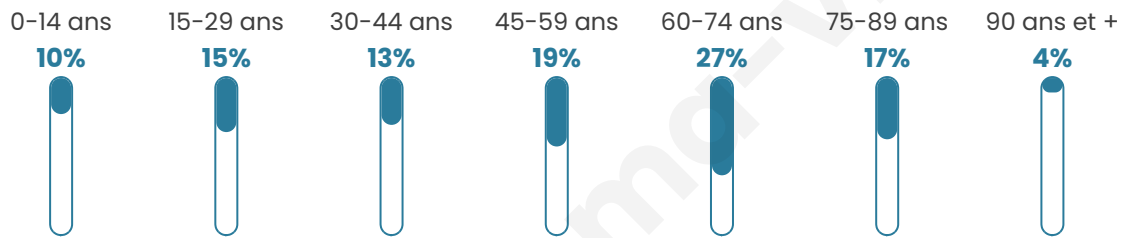

# Statistiques sur la population

Nombre d'habitants

**3 018**

Age moyen

**52 ans**

Pop active

**38.2%**

Taux chômage

**10.7%**

Pop densité

**159 h/km<sup>2</sup>**

Revenu moyen

**18 830 €/an**

## Evolution du nombre d'habitants

Sources : Institut national de la statistique et des études économiques (insee) selon Les dernières parutions officielles de 2024 portant sur les années 2020, 2021 et 2022.

## Tranche d'âge