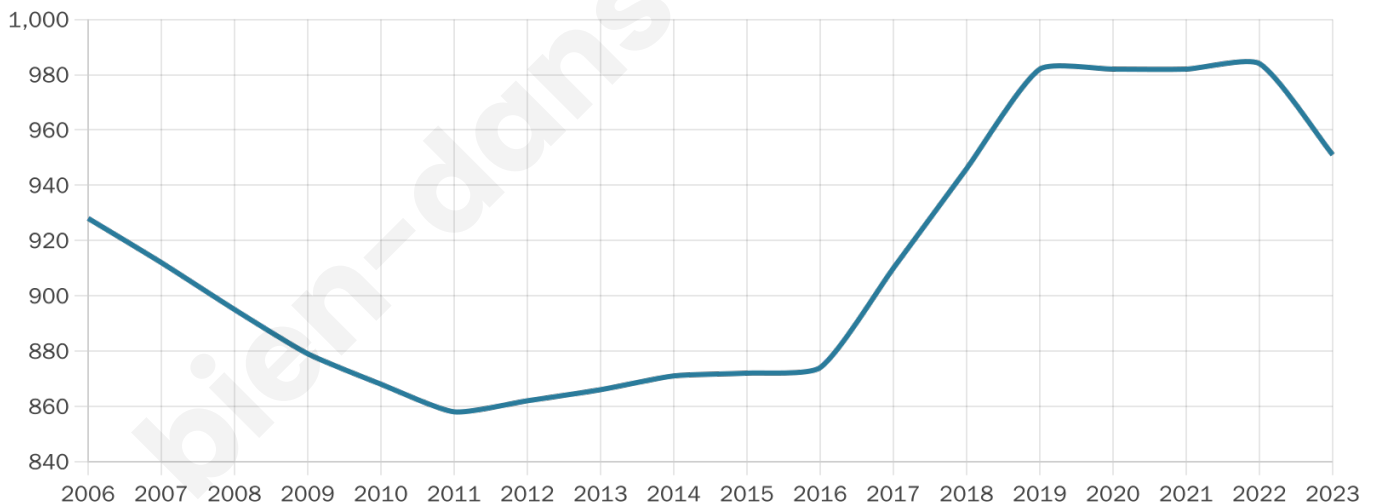

41 ans

Pop active

46.6%

Taux chômage

11.7%

Pop densité

95 h/km²

Revenu moyen

21 590 €/an

Evolution du nombre d'habitants

Sources : Institut national de la statistique et des études économiques (insee) selon Les dernières parutions officielles de 2024 portant sur les années 2020, 2021 et 2022.