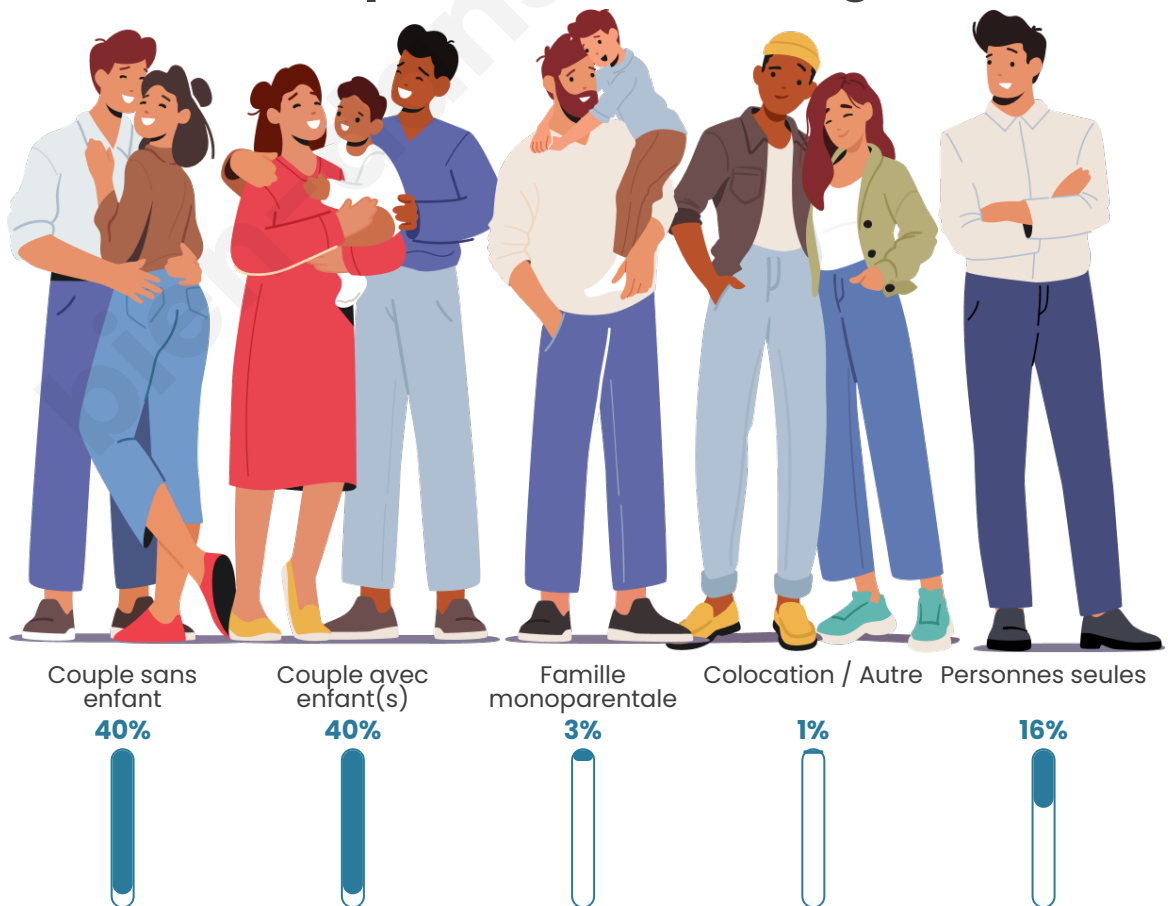

Tranche d'âge

Activité professionnelle

Niveau de diplôme

Composition des ménages

Profils électoraux

Premier tour

	Marine LE PEN	32.83 %
	Jean-Luc MÉLENCHON	20.82 %
	Emmanuel MACRON	18.24 %
	Éric ZEMMOUR	6.65 %
	Fabien ROUSSEL	5.15 %
	Jean LASSALLE	4.29 %
	Nathalie ARTHAUD	2.79 %
	Valérie PÉCRESE	2.79 %
	Yannick JADOT	2.36 %
	Anne HIDALGO	1.50 %
	Nicolas DUPONT-AIGNAN	1.50 %
	Philippe POUTOU	1.07 %