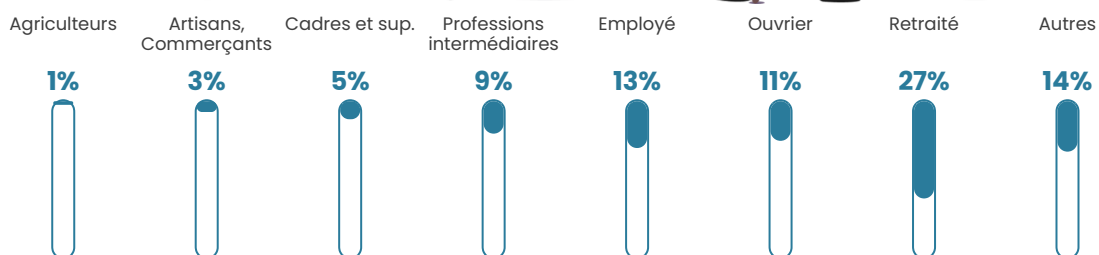

21 590 €/an

Evolution du nombre d'habitants

Sources : Institut national de la statistique et des études économiques (insee) selon Les dernières parutions officielles de 2024 portant sur les années 2020, 2021 et 2022.

Tranche d'âge

Activité professionnelle

Niveau de diplôme

Composition des ménages

Profils électoraux

Premier tour

	Marine LE PEN	32.83 %
	Jean-Luc MÉLENCHON	20.82 %
	Emmanuel MACRON	18.24 %
	Éric ZEMMOUR	6.65 %
	Fabien ROUSSEL	5.15 %
	Jean LASSALLE	4.29 %
	Nathalie ARTHAUD	2.79 %
	Valérie PÉCRESE	2.79 %
	Yannick JADOT	2.36 %
	Anne HIDALGO	1.50 %
	Nicolas DUPONT-AIGNAN	1.50 %
	Philippe POUTOU	1.07 %