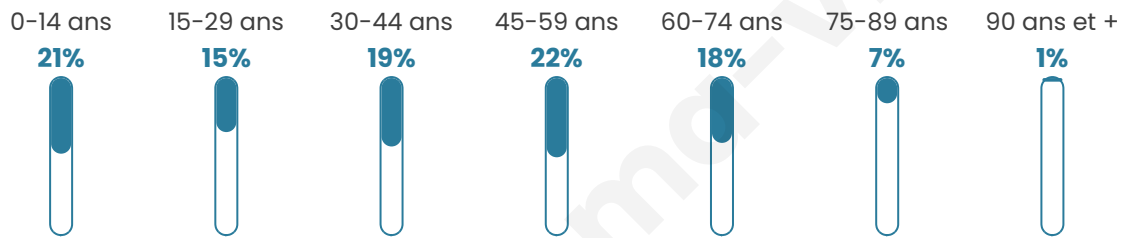

41 ans

Pop active

46.6%

Taux chômage

11.7%

Pop densité

95 h/km²

Revenu moyen

Tranche d'âge

Activité professionnelle

Niveau de diplôme

Composition des ménages

Profils électoraux

Premier tour

	Marine LE PEN	32.83 %
	Jean-Luc MÉLENCHON	20.82 %
	Emmanuel MACRON	18.24 %
	Éric ZEMMOUR	6.65 %
	Fabien ROUSSEL	5.15 %
	Jean LASSALLE	4.29 %
	Nathalie ARTHAUD	2.79 %
	Valérie PÉCRESE	2.79 %
	Yannick JADOT	2.36 %
	Anne HIDALGO	1.50 %
	Nicolas DUPONT-AIGNAN	1.50 %
	Philippe POUTOU	1.07 %