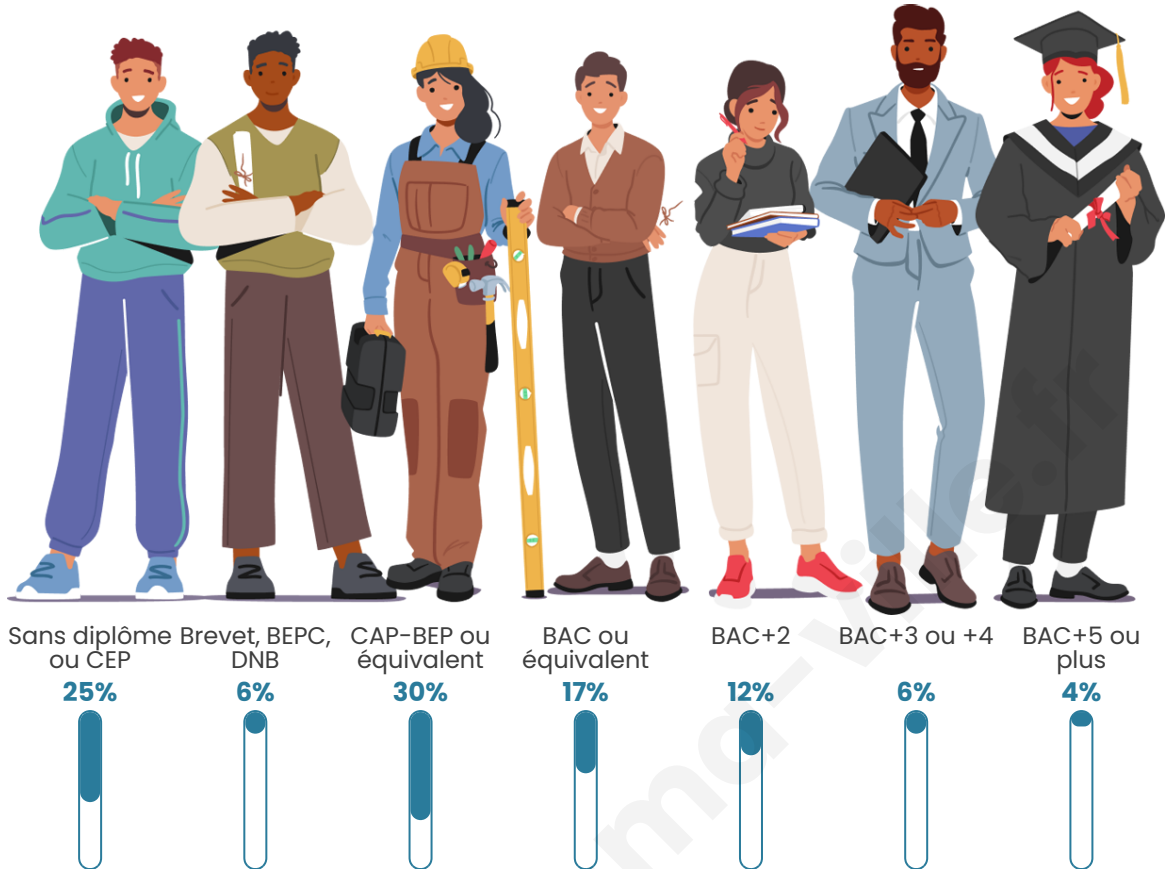

41 ans

Pop active

46.6%

Taux chômage

11.7%

Pop densité

95 h/km²

Revenu moyen

Tranche d'âge

Activité professionnelle

Niveau de diplôme

Composition des ménages

Profils électoraux

Premier tour

	Marine LE PEN	32.83 %
	Jean-Luc MÉLENCHON	20.82 %
	Emmanuel MACRON	18.24 %
	Éric ZEMMOUR	6.65 %
	Fabien ROUSSEL	5.15 %
	Jean LASSALLE	4.29 %
	Nathalie ARTHAUD	2.79 %
	Valérie PÉCRESE	2.79 %
	Yannick JADOT	2.36 %
	Anne HIDALGO	1.50 %
	Nicolas DUPONT-AIGNAN	1.50 %
	Philippe POUTOU	1.07 %