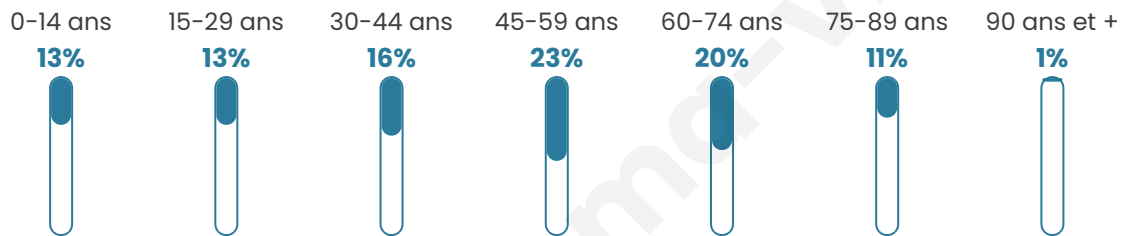

47 ans

Pop active

45.1%

Taux chômage

7.1%

Pop densité

13 h/km²

Revenu moyen

Tranche d'âge

Activité professionnelle

Niveau de diplôme

Composition des ménages

Profils électoraux

Premier tour

	Marine LE PEN	43.01 %
	Emmanuel MACRON	18.01 %
	Jean-Luc MÉLENCHON	11.76 %
	Éric ZEMMOUR	9.19 %
	Nicolas DUPONT-AIGNAN	5.15 %
	Valérie PÉCRESSE	4.78 %
	Yannick JADOT	2.94 %
	Jean LASSALLE	2.21 %
	Fabien ROUSSEL	1.47 %
	Philippe POUTOU	0.74 %
	Nathalie ARTHAUD	0.37 %
	Anne HIDALGO	0.37 %