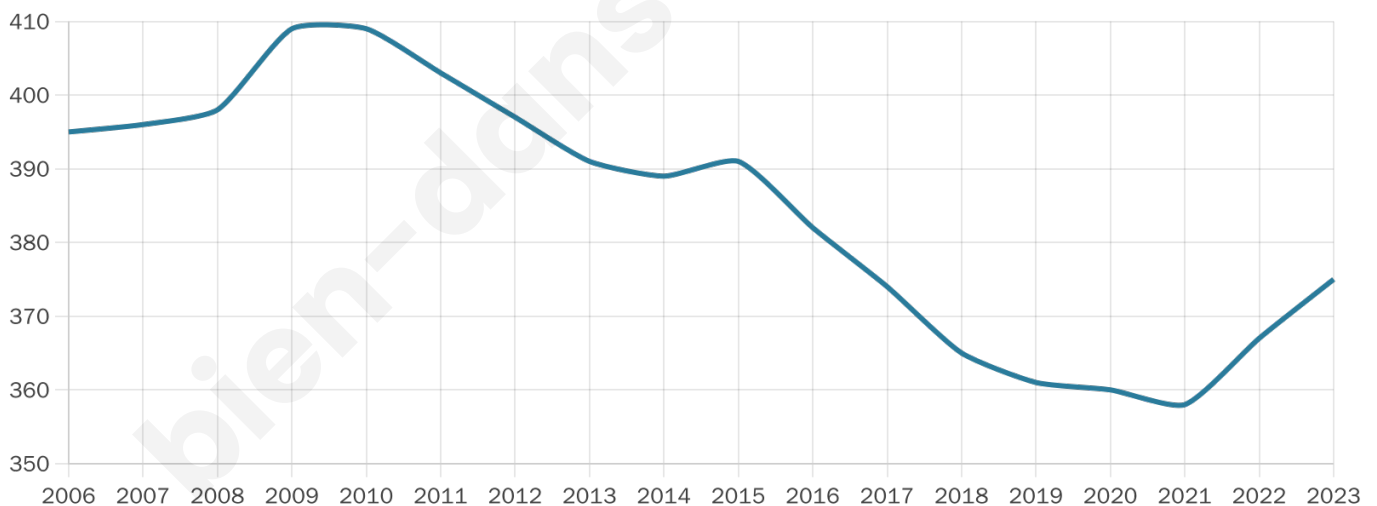

47 ans

Pop active

45.1%

Taux chômage

7.1%

Pop densité

13 h/km²

Revenu moyen

23 070 €/an

Evolution du nombre d'habitants

Sources : Institut national de la statistique et des études économiques (insee) selon Les dernières parutions officielles de 2024 portant sur les années 2020, 2021 et 2022.