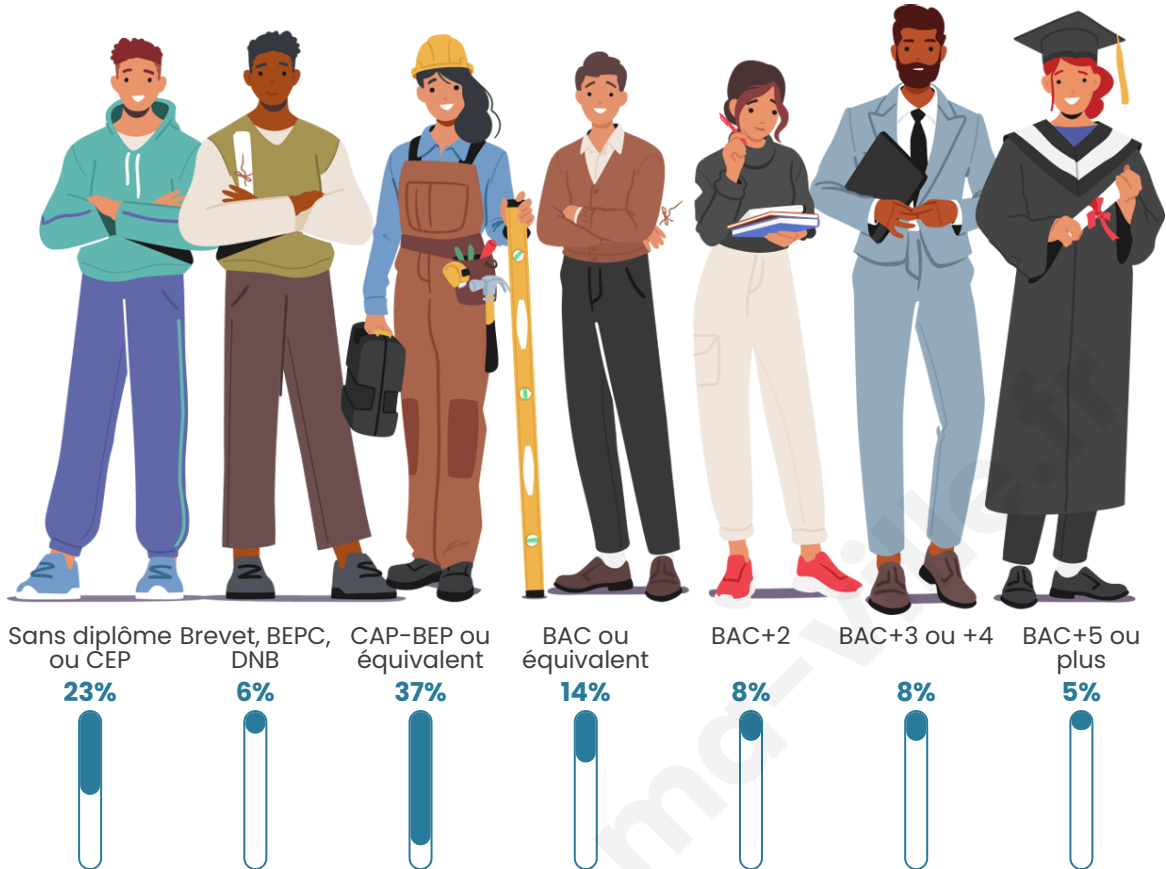

Tranche d'âge

Activité professionnelle

Niveau de diplôme

Composition des ménages

Profils électoraux

Premier tour

	Marine LE PEN	43.01 %
	Emmanuel MACRON	18.01 %
	Jean-Luc MÉLENCHON	11.76 %
	Éric ZEMMOUR	9.19 %
	Nicolas DUPONT-AIGNAN	5.15 %
	Valérie PÉCRESSE	4.78 %
	Yannick JADOT	2.94 %
	Jean LASSALLE	2.21 %
	Fabien ROUSSEL	1.47 %
	Philippe POUTOU	0.74 %
	Nathalie ARTHAUD	0.37 %
	Anne HIDALGO	0.37 %