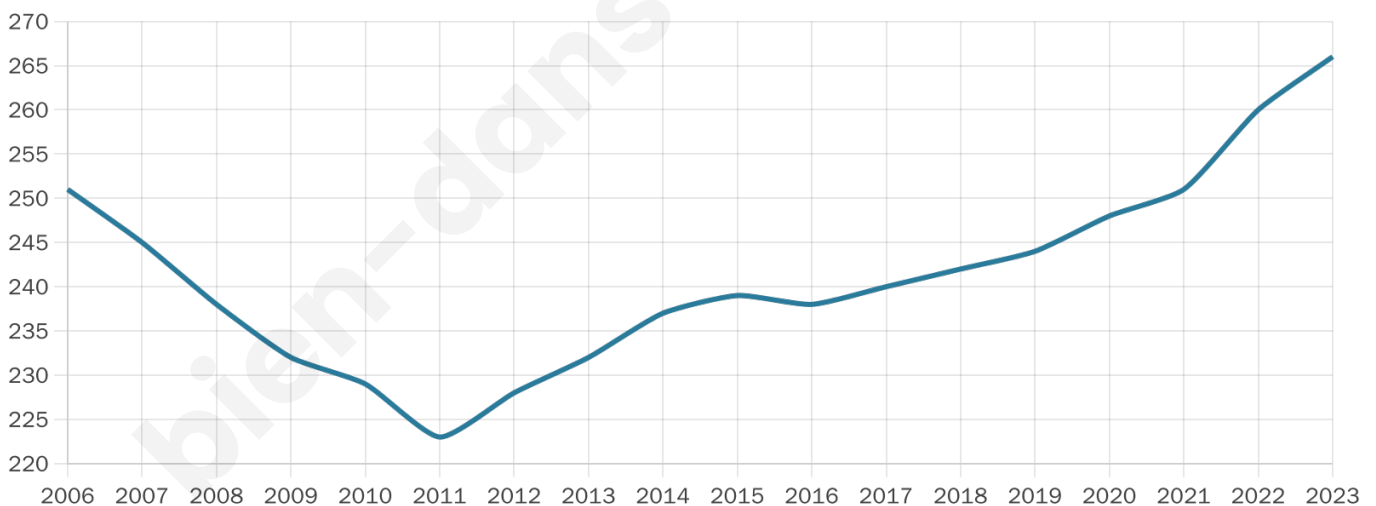

Statistiques sur la population

Nombre d'habitants

266

Age moyen

43 ans

Pop active

48.5%

Taux chômage

4.8%

Pop densité

18 h/km²

Revenu moyen

24 950 €/an

Evolution du nombre d'habitants

Sources : Institut national de la statistique et des études économiques (insee) selon Les dernières parutions officielles de 2024 portant sur les années 2020, 2021 et 2022.

Tranche d'âge

Activité professionnelle

Niveau de diplôme

Composition des ménages

Profils électoraux

Premier tour

	Marine LE PEN	31.49 %
	Emmanuel MACRON	20.99 %
	Valérie PÉCRESE	14.36 %
	Jean-Luc MÉLENCHON	13.26 %
	Éric ZEMMOUR	7.18 %
	Jean LASSALLE	4.42 %
	Nicolas DUPONT-AIGNAN	3.87 %
	Yannick JADOT	2.21 %
	Nathalie ARTHAUD	0.55 %
	Fabien ROUSSEL	0.55 %
	Anne HIDALGO	0.55 %
	Philippe POUTOU	0.55 %