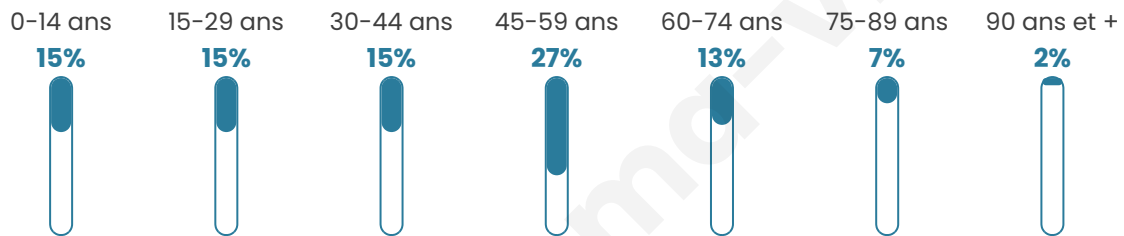

Statistiques sur la population

Nombre d'habitants

266

Age moyen

43 ans

Pop active

48.5%

Taux chômage

4.8%

Pop densité

18 h/km²

Revenu moyen

24 950 €/an

Evolution du nombre d'habitants

Sources : Institut national de la statistique et des études économiques (insee) selon Les dernières parutions officielles de 2024 portant sur les années 2020, 2021 et 2022.

Tranche d'âge

Activité professionnelle

Niveau de diplôme

Composition des ménages

Profils électoraux

Premier tour

	Marine LE PEN	31.49 %
	Emmanuel MACRON	20.99 %
	Valérie PÉCRESE	14.36 %
	Jean-Luc MÉLENCHON	13.26 %
	Éric ZEMMOUR	7.18 %
	Jean LASSALLE	4.42 %
	Nicolas DUPONT-AIGNAN	3.87 %
	Yannick JADOT	2.21 %
	Nathalie ARTHAUD	0.55 %
	Fabien ROUSSEL	0.55 %
	Anne HIDALGO	0.55 %
	Philippe POUTOU	0.55 %

210 inscrits

Participation : 87.62%
Votes blancs : 1.63%
Votes nuls : 0.00%

Second tour

	Emmanuel MACRON	43,68 %
	Marine LE PEN	56,32 %

210 inscrits

Participation : 88.1%
Votes blancs : 3.78%
Votes nuls : 2.16%