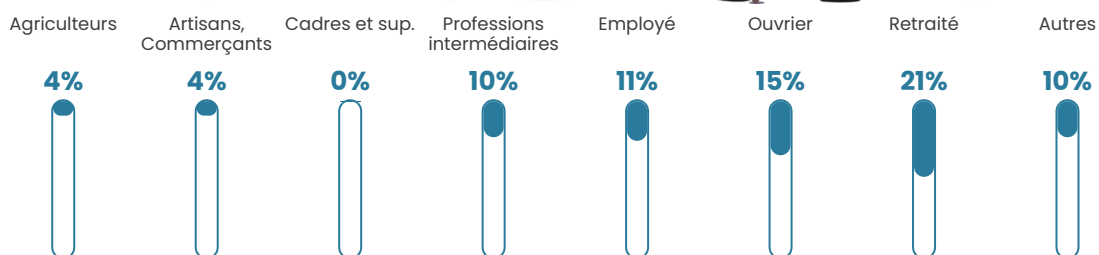

4.8%

Pop densité

18 h/km²

Revenu moyen

24 950 €/an

Evolution du nombre d'habitants

Sources : Institut national de la statistique et des études économiques (insee) selon Les dernières parutions officielles de 2024 portant sur les années 2020, 2021 et 2022.

Tranche d'âge

Activité professionnelle

Niveau de diplôme

Composition des ménages

Profils électoraux

Premier tour

	Marine LE PEN	31.49 %
	Emmanuel MACRON	20.99 %
	Valérie PÉCRESE	14.36 %
	Jean-Luc MÉLENCHON	13.26 %
	Éric ZEMMOUR	7.18 %
	Jean LASSALLE	4.42 %
	Nicolas DUPONT-AIGNAN	3.87 %
	Yannick JADOT	2.21 %
	Nathalie ARTHAUD	0.55 %
	Fabien ROUSSEL	0.55 %
	Anne HIDALGO	0.55 %
	Philippe POUTOU	0.55 %