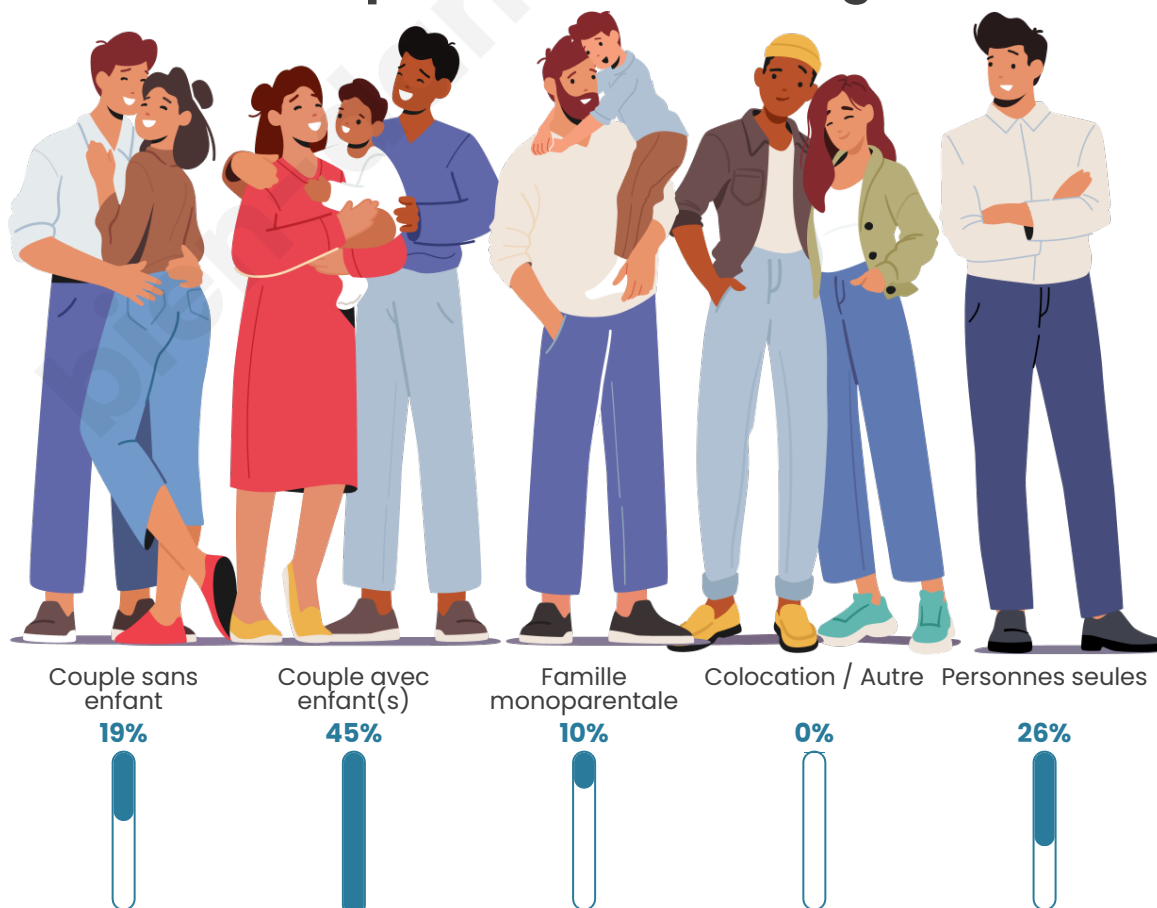

Tranche d'âge

Activité professionnelle

Niveau de diplôme

Composition des ménages

Profils électoraux

Premier tour

	Marine LE PEN	31.49 %
	Emmanuel MACRON	20.99 %
	Valérie PÉCRESE	14.36 %
	Jean-Luc MÉLENCHON	13.26 %
	Éric ZEMMOUR	7.18 %
	Jean LASSALLE	4.42 %
	Nicolas DUPONT-AIGNAN	3.87 %
	Yannick JADOT	2.21 %
	Nathalie ARTHAUD	0.55 %
	Fabien ROUSSEL	0.55 %
	Anne HIDALGO	0.55 %
	Philippe POUTOU	0.55 %