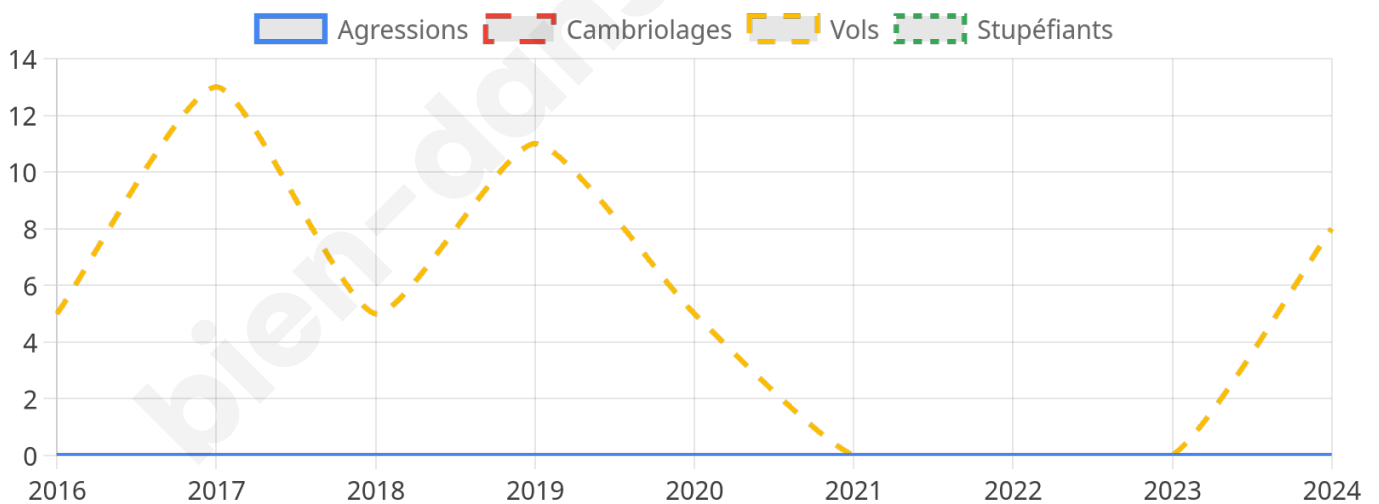

560 inscrits

Participation : 74.46%

Votes blancs : 2.88%

Votes nuls : 1.68%

Second tour

	Emmanuel MACRON	39,85 %
	Marine LE PEN	60,15 %

560 inscrits

Participation : 74.82%

8

Stupéfiants

0

Evolution du nombre d'infractions

Pour comparer

(en proportion du nombre d'habitants)

Sources : Bases statistiques communale, départementale et régionale de la délinquance enregistrée par la police et la gendarmerie nationales selon les dernières parutions officielles de 2025 portant sur l'année 2024 ([data.gouv](https://data.gouv.fr)).