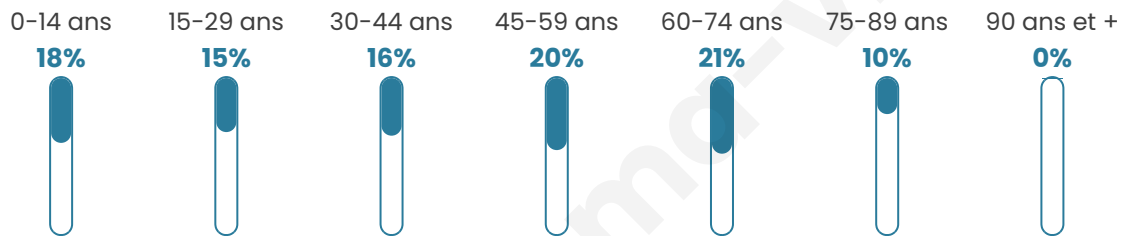

733

Age moyen

43 ans

Pop active

42.3%

Taux chômage

11.2%

Pop densité

122 h/km²

Revenu moyen

18 970 €/an

Evolution du nombre d'habitants

Sources : Institut national de la statistique et des études économiques (insee) selon Les dernières parutions officielles de 2024 portant sur les années 2020, 2021 et 2022.

Tranche d'âge

Activité professionnelle

Niveau de diplôme

Composition des ménages

Profils électoraux

Premier tour

	Marine LE PEN	40.45 %
	Emmanuel MACRON	25.88 %
	Jean-Luc MÉLENCHON	14.07 %
	Éric ZEMMOUR	5.03 %
	Valérie PÉCRESSE	4.02 %
	Jean LASSALLE	3.02 %
	Fabien ROUSSEL	1.76 %
	Anne HIDALGO	1.51 %
	Philippe POUTOU	1.51 %
	Nicolas DUPONT-AIGNAN	1.51 %
	Nathalie ARTHAUD	0.75 %
	Yannick JADOT	0.50 %

560 inscrits

Participation : 74.46%

Votes blancs : 2.88%

Votes nuls : 1.68%

Second tour

	Emmanuel MACRON	39,85 %
	Marine LE PEN	60,15 %

560 inscrits

Participation : 74.82%