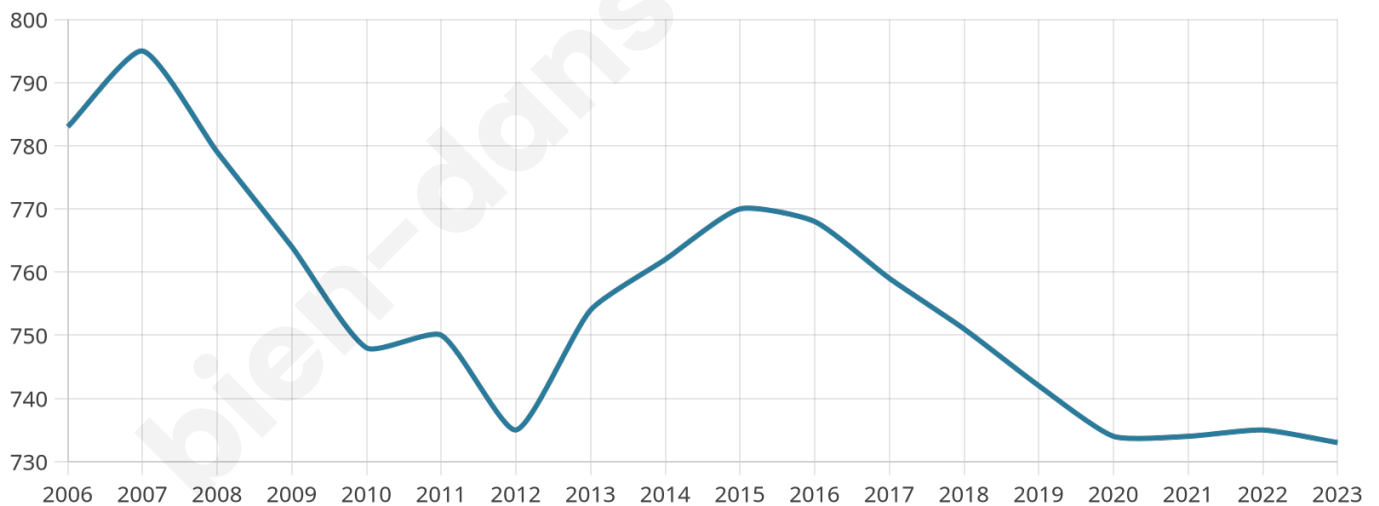

733

Age moyen

43 ans

Pop active

42.3%

Taux chômage

11.2%

Pop densité

122 h/km²

Revenu moyen

18 970 €/an

Evolution du nombre d'habitants

Sources : Institut national de la statistique et des études économiques (insee) selon Les dernières parutions officielles de 2024 portant sur les années 2020, 2021 et 2022.