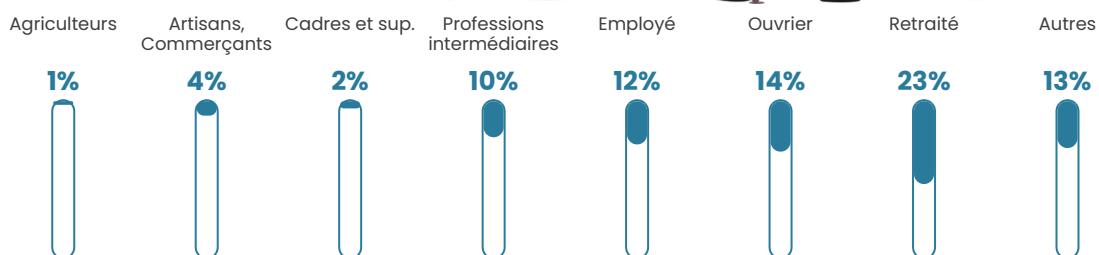

122 h/km²

Revenu moyen

18 970 €/an

Evolution du nombre d'habitants

Sources : Institut national de la statistique et des études économiques (insee) selon Les dernières parutions officielles de 2024 portant sur les années 2020, 2021 et 2022.

Tranche d'âge

Activité professionnelle

Niveau de diplôme

Composition des ménages

Profils électoraux

Premier tour

	Marine LE PEN	40.45 %
	Emmanuel MACRON	25.88 %
	Jean-Luc MÉLENCHON	14.07 %
	Éric ZEMMOUR	5.03 %
	Valérie PÉCRESSE	4.02 %
	Jean LASSALLE	3.02 %
	Fabien ROUSSEL	1.76 %
	Anne HIDALGO	1.51 %
	Philippe POUTOU	1.51 %
	Nicolas DUPONT-AIGNAN	1.51 %
	Nathalie ARTHAUD	0.75 %
	Yannick JADOT	0.50 %