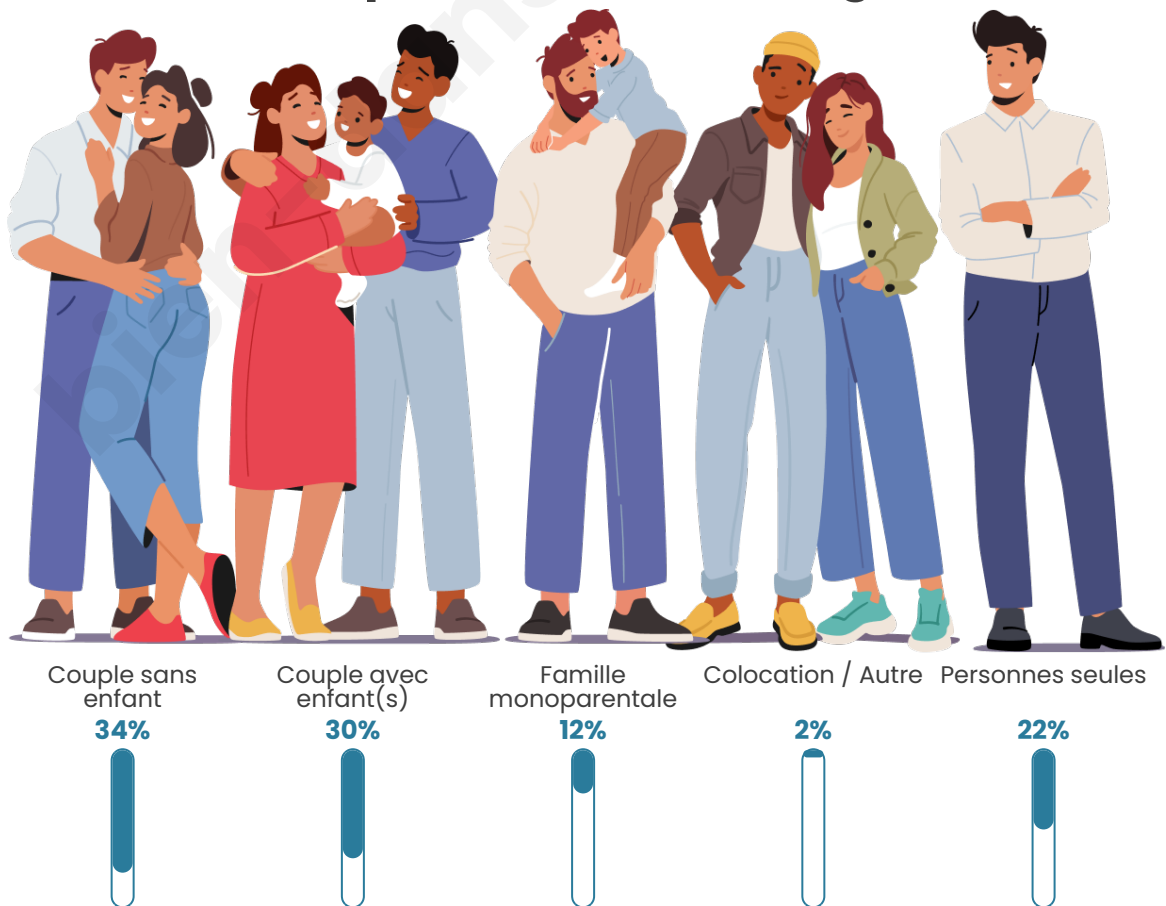

Tranche d'âge

Activité professionnelle

Niveau de diplôme

Composition des ménages

Profils électoraux

Premier tour

	Marine LE PEN	40.45 %
	Emmanuel MACRON	25.88 %
	Jean-Luc MÉLENCHON	14.07 %
	Éric ZEMMOUR	5.03 %
	Valérie PÉCRESSE	4.02 %
	Jean LASSALLE	3.02 %
	Fabien ROUSSEL	1.76 %
	Anne HIDALGO	1.51 %
	Philippe POUTOU	1.51 %
	Nicolas DUPONT-AIGNAN	1.51 %
	Nathalie ARTHAUD	0.75 %
	Yannick JADOT	0.50 %