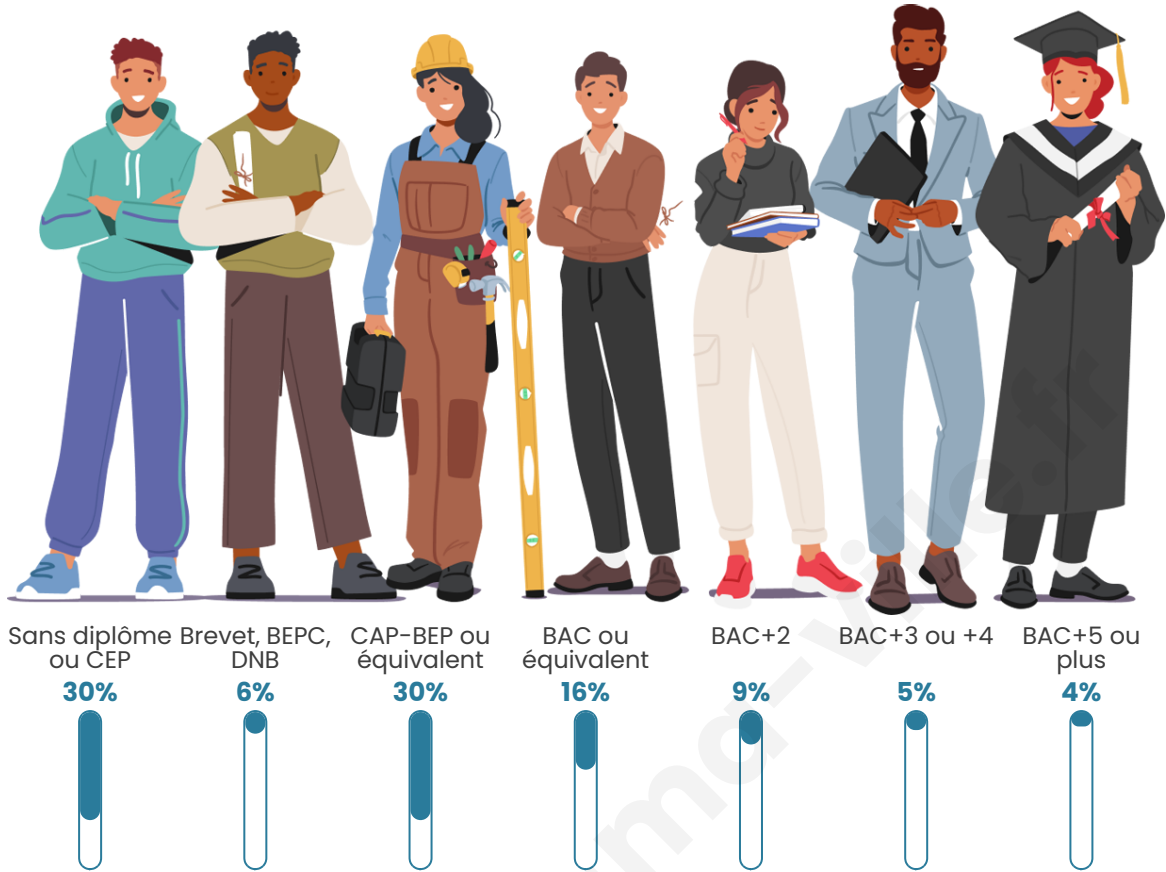

733

Age moyen

43 ans

Pop active

42.3%

Taux chômage

11.2%

Pop densité

Tranche d'âge

Activité professionnelle

Niveau de diplôme

Composition des ménages

Profils électoraux

Premier tour

	Marine LE PEN	40.45 %
	Emmanuel MACRON	25.88 %
	Jean-Luc MÉLENCHON	14.07 %
	Éric ZEMMOUR	5.03 %
	Valérie PÉCRESSE	4.02 %
	Jean LASSALLE	3.02 %
	Fabien ROUSSEL	1.76 %
	Anne HIDALGO	1.51 %
	Philippe POUTOU	1.51 %
	Nicolas DUPONT-AIGNAN	1.51 %
	Nathalie ARTHAUD	0.75 %
	Yannick JADOT	0.50 %