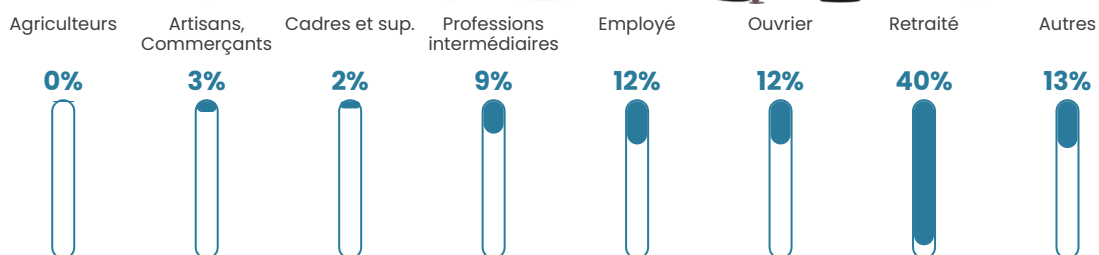

128 h/km²

Revenu moyen

20 090 €/an

Evolution du nombre d'habitants

Sources : Institut national de la statistique et des études économiques (insee) selon Les dernières parutions officielles de 2024 portant sur les années 2020, 2021 et 2022.

Tranche d'âge

Activité professionnelle

Niveau de diplôme

Composition des ménages

Profils électoraux

Premier tour

	Jean-Luc MÉLENCHON	30.69 %
	Marine LE PEN	24.25 %
	Emmanuel MACRON	18.56 %
	Jean LASSALLE	6.39 %
	Fabien ROUSSEL	4.94 %
	Éric ZEMMOUR	4.62 %
	Valérie PÉCRESE	3.22 %
	Anne HIDALGO	2.10 %
	Yannick JADOT	2.10 %
	Nicolas DUPONT- AIGNAN	1.73 %
	Philippe POUTOU	0.79 %
	Nathalie ARTHAUD	0.61 %