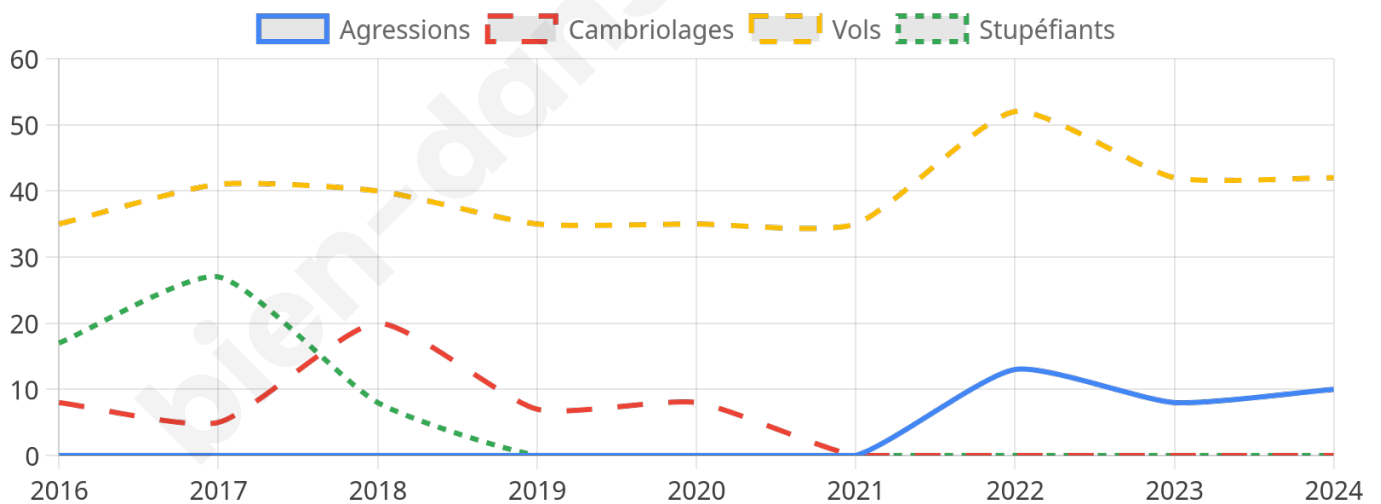

Sécurité

Agressions physiques / sexuelles

10

Cambriolages

0

Vols / dégradations

42

Stupéfiants

0

Evolution du nombre d'infractions