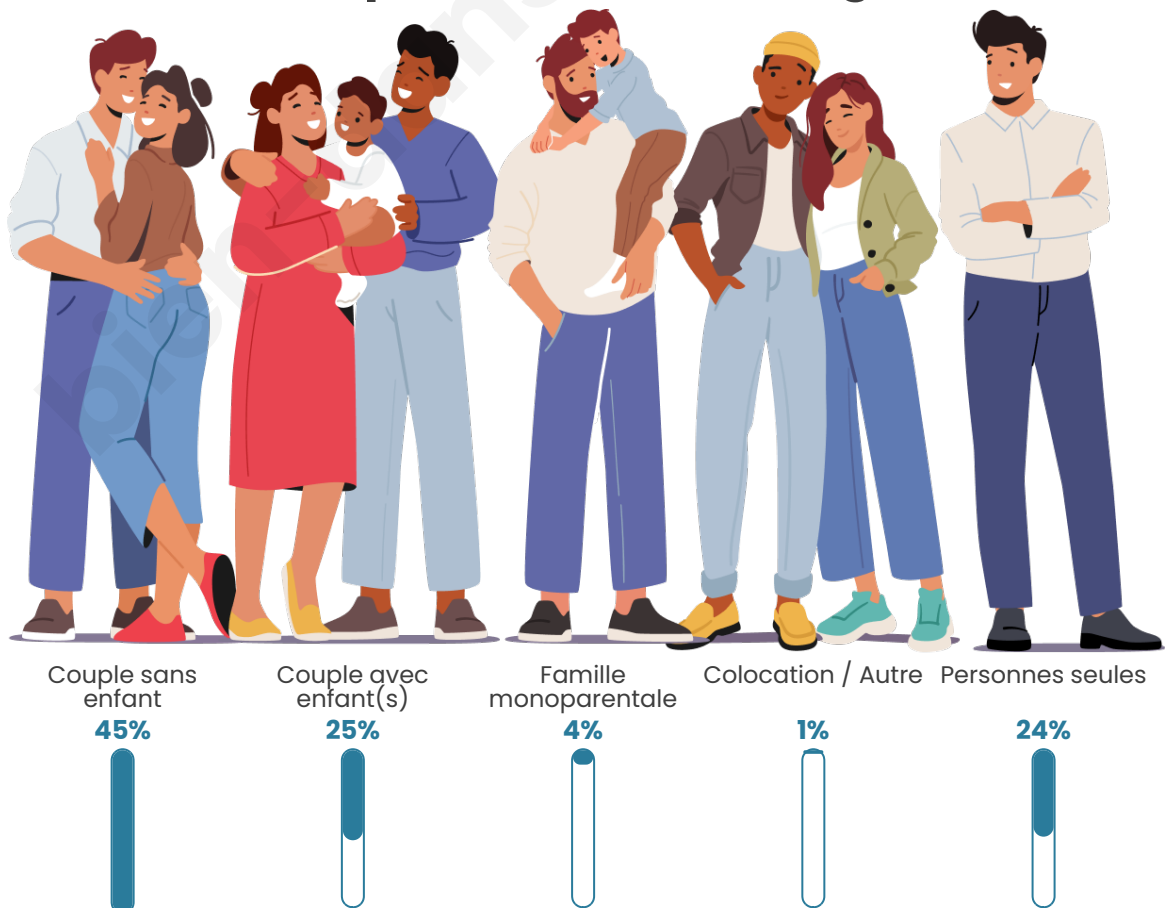

Tranche d'âge

Activité professionnelle

Niveau de diplôme

Composition des ménages

Profils électoraux

Premier tour

	Jean-Luc MÉLENCHON	30.69 %
	Marine LE PEN	24.25 %
	Emmanuel MACRON	18.56 %
	Jean LASSALLE	6.39 %
	Fabien ROUSSEL	4.94 %
	Éric ZEMMOUR	4.62 %
	Valérie PÉCRESE	3.22 %
	Anne HIDALGO	2.10 %
	Yannick JADOT	2.10 %
	Nicolas DUPONT- AIGNAN	1.73 %
	Philippe POUTOU	0.79 %
	Nathalie ARTHAUD	0.61 %