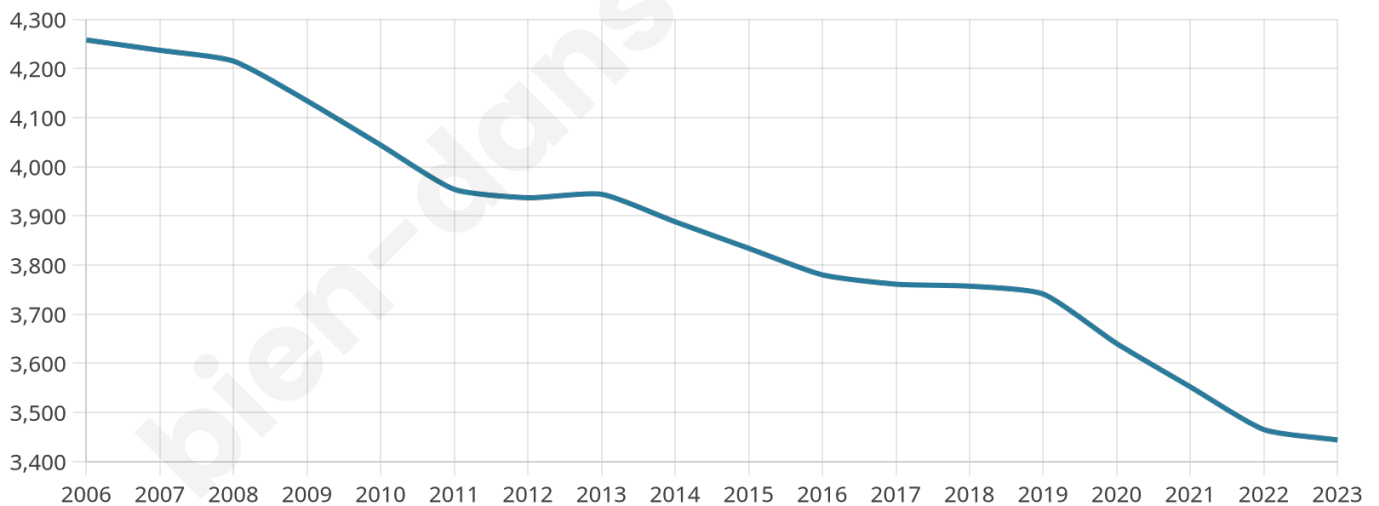

3 444

Age moyen

50 ans

Pop active

37.3%

Taux chômage

10.6%

Pop densité

128 h/km²

Revenu moyen

20 090 €/an

Evolution du nombre d'habitants

Sources : Institut national de la statistique et des études économiques (insee) selon Les dernières parutions officielles de 2024 portant sur les années 2020, 2021 et 2022.