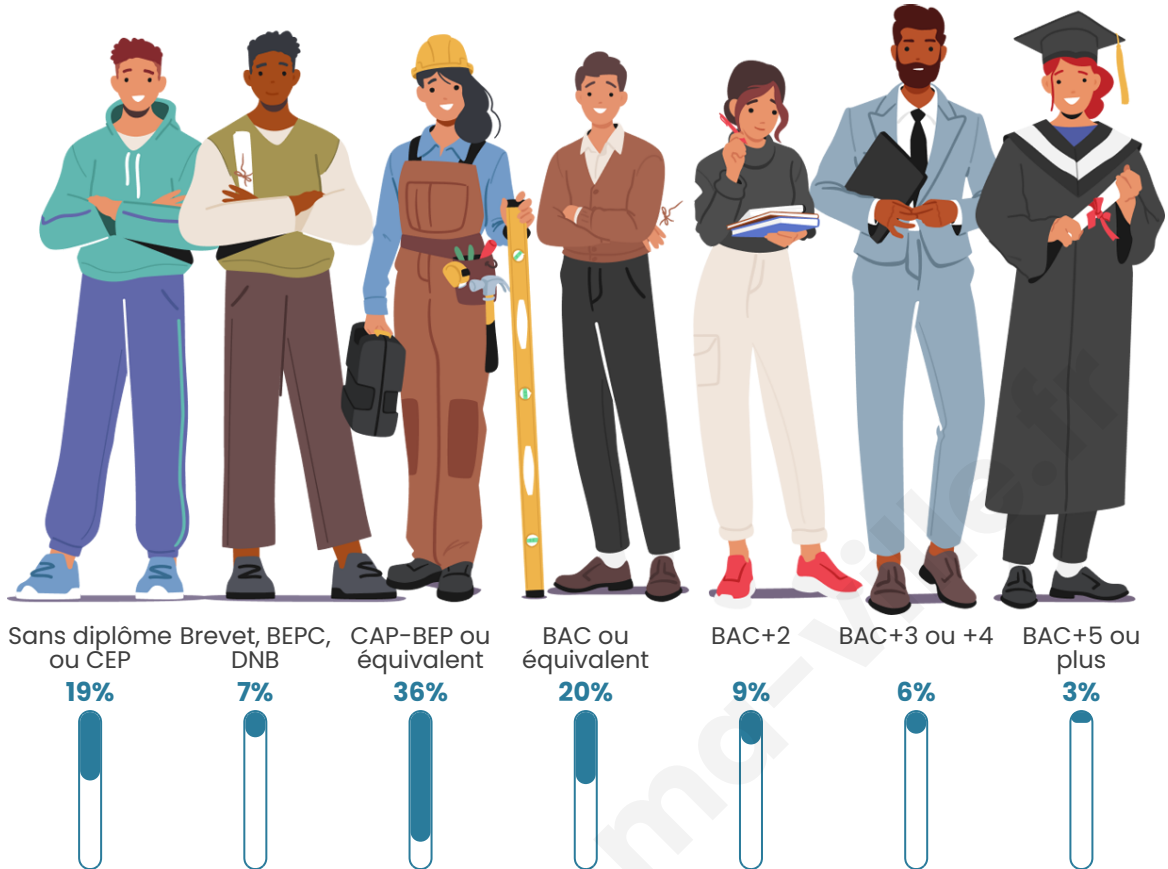

3 444

Age moyen

50 ans

Pop active

37.3%

Taux chômage

10.6%

Pop densité

Tranche d'âge

Activité professionnelle

Niveau de diplôme

Composition des ménages

Profils électoraux

Premier tour

	Jean-Luc MÉLENCHON	30.69 %
	Marine LE PEN	24.25 %
	Emmanuel MACRON	18.56 %
	Jean LASSALLE	6.39 %
	Fabien ROUSSEL	4.94 %
	Éric ZEMMOUR	4.62 %
	Valérie PÉCRESE	3.22 %
	Anne HIDALGO	2.10 %
	Yannick JADOT	2.10 %
	Nicolas DUPONT- AIGNAN	1.73 %
	Philippe POUTOU	0.79 %
	Nathalie ARTHAUD	0.61 %