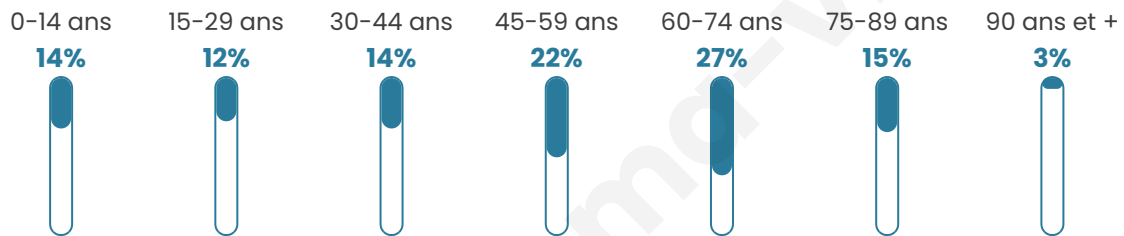

3 444

Age moyen

50 ans

Pop active

37.3%

Taux chômage

10.6%

Pop densité

128 h/km²

Revenu moyen

20 090 €/an

Evolution du nombre d'habitants

Sources : Institut national de la statistique et des études économiques (insee) selon Les dernières parutions officielles de 2024 portant sur les années 2020, 2021 et 2022.

Tranche d'âge

Activité professionnelle

Niveau de diplôme

Composition des ménages

Profils électoraux

Premier tour

	Jean-Luc MÉLENCHON	30.69 %
	Marine LE PEN	24.25 %
	Emmanuel MACRON	18.56 %
	Jean LASSALLE	6.39 %
	Fabien ROUSSEL	4.94 %
	Éric ZEMMOUR	4.62 %
	Valérie PÉCRESE	3.22 %
	Anne HIDALGO	2.10 %
	Yannick JADOT	2.10 %
	Nicolas DUPONT- AIGNAN	1.73 %
	Philippe POUTOU	0.79 %
	Nathalie ARTHAUD	0.61 %

2 965 inscrits

Participation : 74.6%

Votes blancs : 1.85%

Votes nuls : 1.22%

Second tour

	Emmanuel MACRON	46,4 %
	Marine LE PEN	53,6 %

2 965 inscrits

Participation : 69.51%