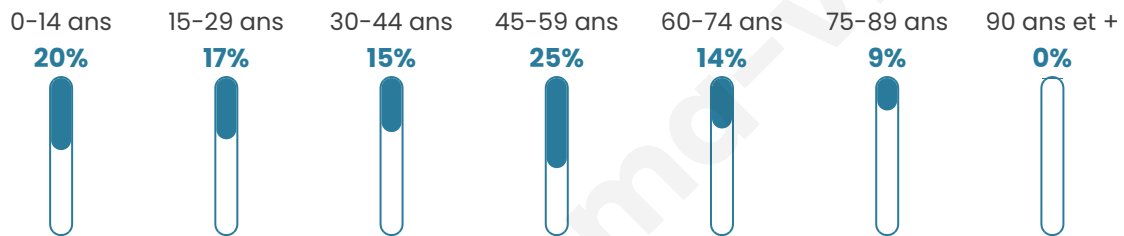

40 ans

Pop active

47.1%

Taux chômage

10.7%

Pop densité

31 h/km²

Revenu moyen

19 750 €/an

Evolution du nombre d'habitants

Sources : Institut national de la statistique et des études économiques (insee) selon Les dernières parutions officielles de 2024 portant sur les années 2020, 2021 et 2022.

Tranche d'âge

Activité professionnelle

Niveau de diplôme

Composition des ménages

Profils électoraux

Premier tour

	Marine LE PEN	47.09 %
	Emmanuel MACRON	25.58 %
	Éric ZEMMOUR	5.81 %
	Jean-Luc MÉLENCHON	5.81 %
	Jean LASSALLE	4.07 %
	Valérie PÉCRESSE	2.91 %
	Nicolas DUPONT-AIGNAN	2.91 %
	Nathalie ARTHAUD	2.33 %
	Yannick JADOT	1.74 %
	Philippe POUTOU	1.16 %
	Anne HIDALGO	0.58 %
	Fabien ROUSSEL	0.00 %