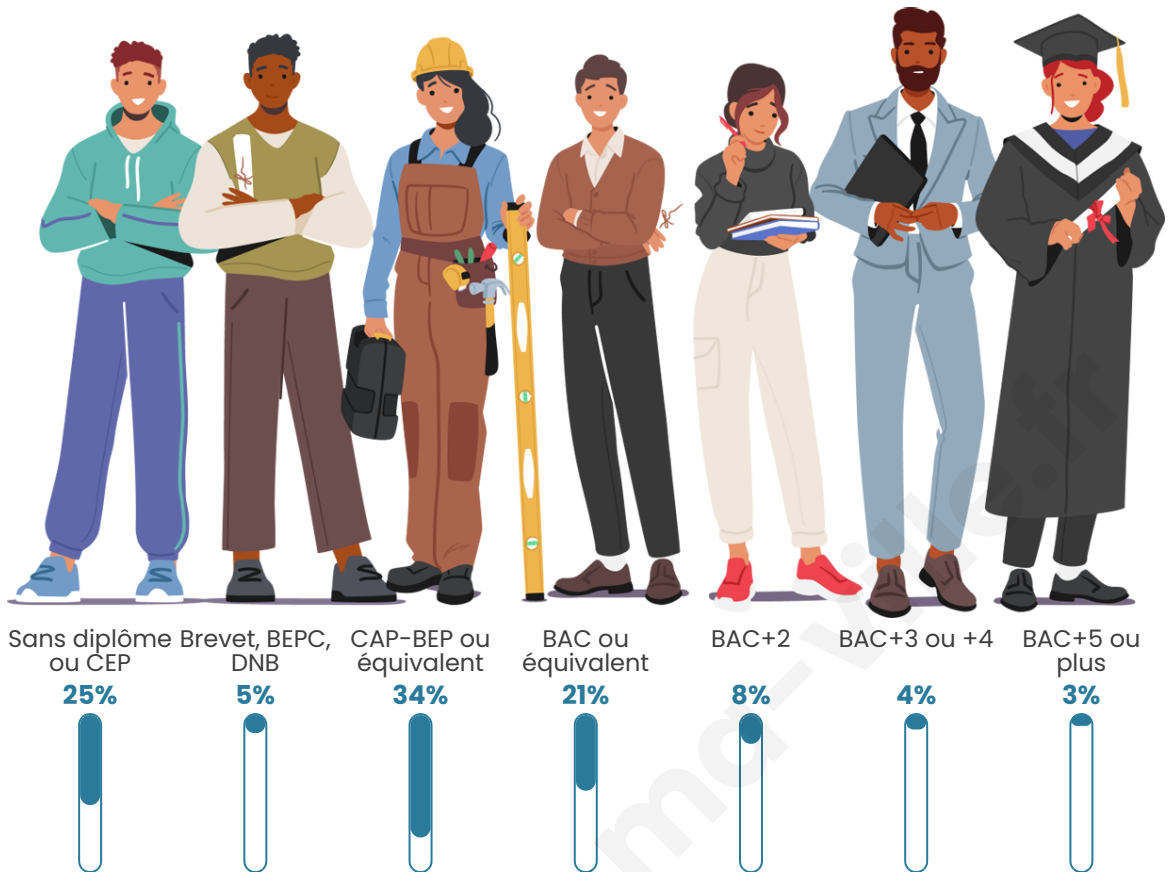

Tranche d'âge

Activité professionnelle

Niveau de diplôme

Composition des ménages

Profils électoraux

Premier tour

	Marine LE PEN	47.09 %
	Emmanuel MACRON	25.58 %
	Éric ZEMMOUR	5.81 %
	Jean-Luc MÉLENCHON	5.81 %
	Jean LASSALLE	4.07 %
	Valérie PÉCRESSE	2.91 %
	Nicolas DUPONT-AIGNAN	2.91 %
	Nathalie ARTHAUD	2.33 %
	Yannick JADOT	1.74 %
	Philippe POUTOU	1.16 %
	Anne HIDALGO	0.58 %
	Fabien ROUSSEL	0.00 %