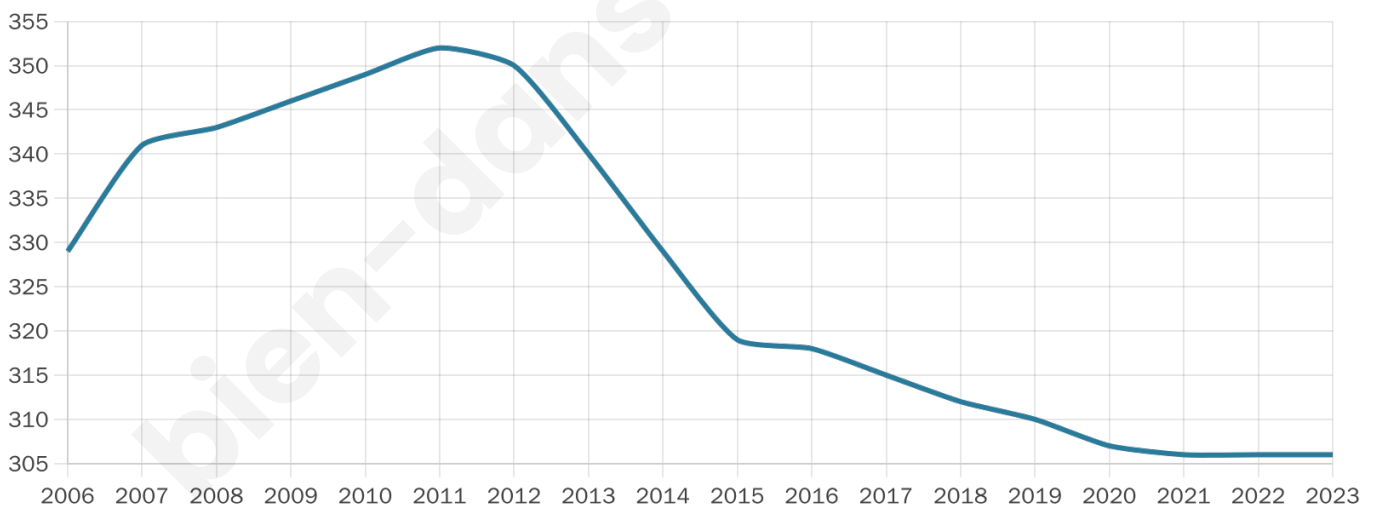

40 ans

Pop active

47.1%

Taux chômage

10.7%

Pop densité

31 h/km²

Revenu moyen

19 750 €/an

Evolution du nombre d'habitants

Sources : Institut national de la statistique et des études économiques (insee) selon Les dernières parutions officielles de 2024 portant sur les années 2020, 2021 et 2022.