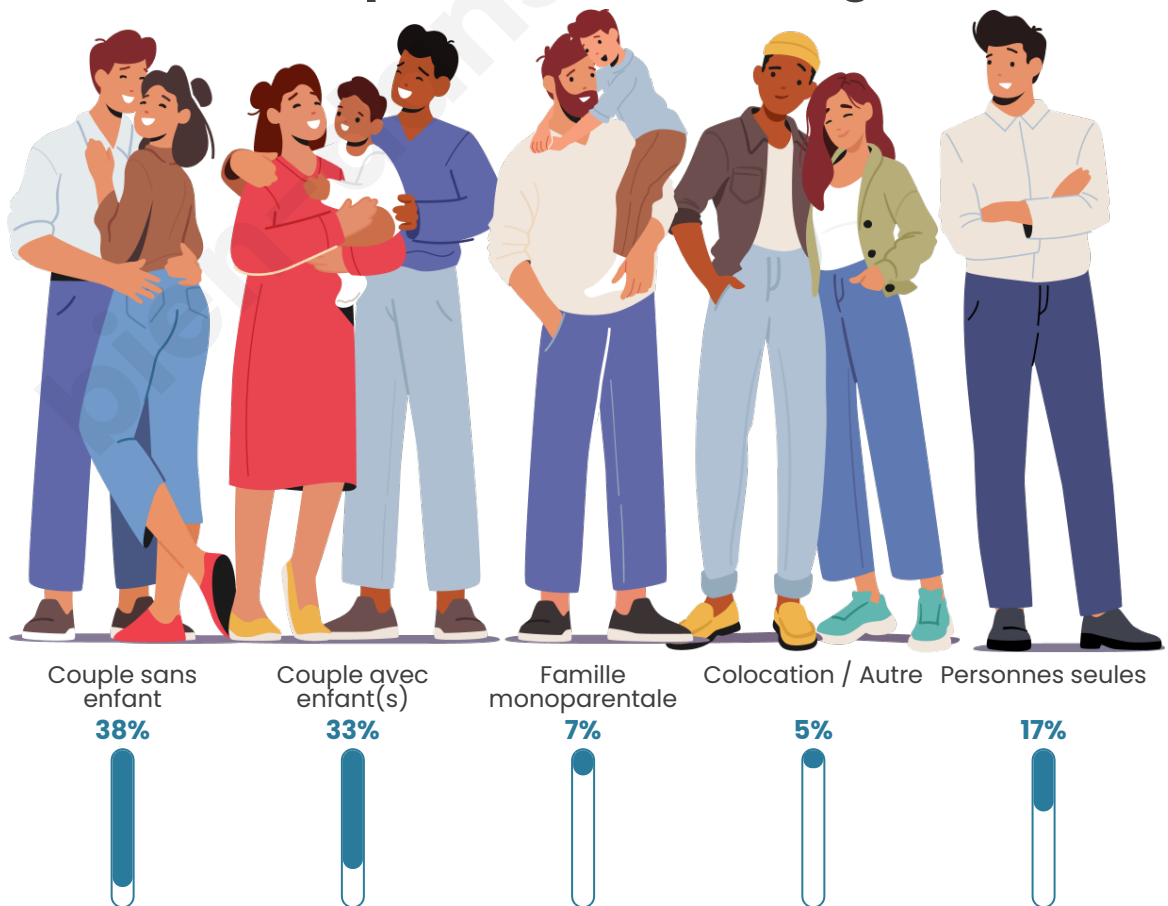

Tranche d'âge

Activité professionnelle

Niveau de diplôme

Composition des ménages

Profils électoraux

Premier tour

	Marine LE PEN	47.09 %
	Emmanuel MACRON	25.58 %
	Éric ZEMMOUR	5.81 %
	Jean-Luc MÉLENCHON	5.81 %
	Jean LASSALLE	4.07 %
	Valérie PÉCRESSE	2.91 %
	Nicolas DUPONT-AIGNAN	2.91 %
	Nathalie ARTHAUD	2.33 %
	Yannick JADOT	1.74 %
	Philippe POUTOU	1.16 %
	Anne HIDALGO	0.58 %
	Fabien ROUSSEL	0.00 %