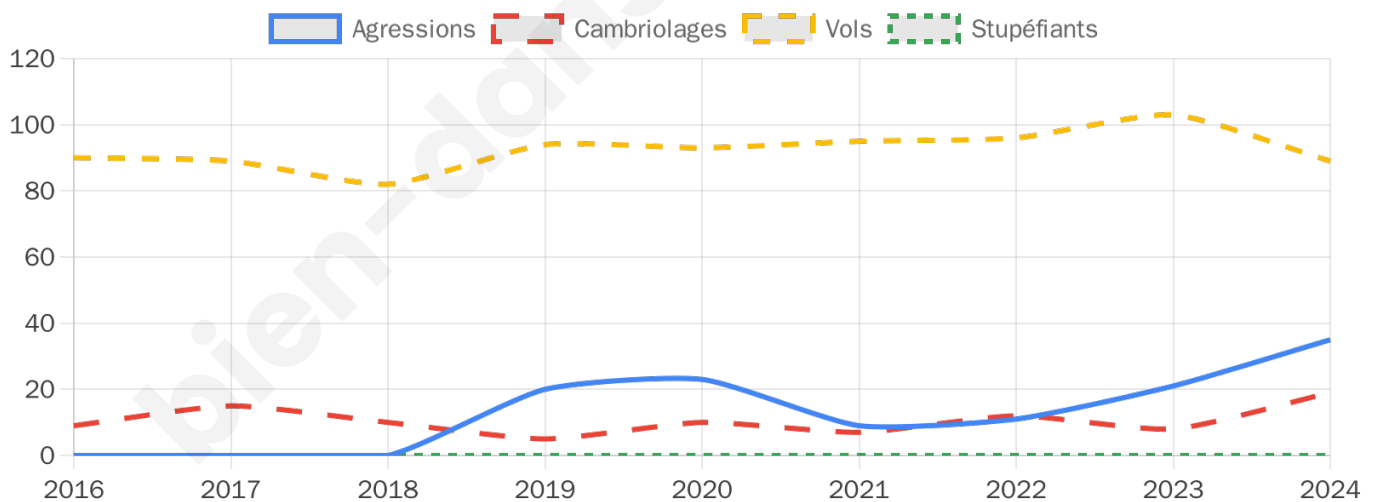

5 456 inscrits

Participation : 79.2%

Votes blancs : 2.01%

Votes nuls : 0.81%

Second tour

	Emmanuel MACRON	66,07 %
	Marine LE PEN	33,93 %

5 460 inscrits

Participation : 79.03%

Votes blancs : 6.3%

Votes nuls : 2.78%

Sécurité

Agressions physiques / sexuelles

35

Cambriolages

19

Vols / dégradations

89

Stupéfiants

0

Evolution du nombre d'infractions

Pour comparer

(en proportion du nombre d'habitants)

Sources : Bases statistiques communale, départementale et régionale de la délinquance enregistrée par la police et la gendarmerie nationales selon les dernières parutions officielles de 2025 portant sur l'année 2024 ([data.gouv](https://data.gouv.fr)).