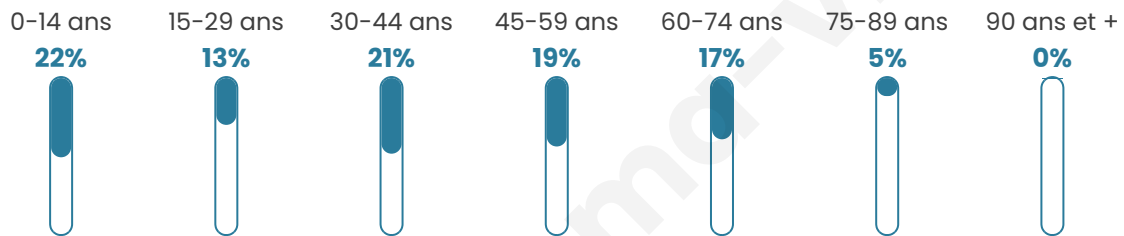

Age moyen

39 ans

Pop active

47.3%

Taux chômage

7.1%

Pop densité

138 h/km²

Revenu moyen

23 950 €/an

Evolution du nombre d'habitants

Sources : Institut national de la statistique et des études économiques (insee) selon Les dernières parutions officielles de 2024 portant sur les années 2020, 2021 et 2022.

Tranche d'âge

Activité professionnelle

Niveau de diplôme

Composition des ménages

Profils électoraux

Premier tour

	Emmanuel MACRON	34.46 %
	Marine LE PEN	19.74 %
	Jean-Luc MÉLENCHON	19.48 %
	Yannick JADOT	5.93 %
	Éric ZEMMOUR	5.07 %
	Valérie PÉCRESE	3.76 %
	Jean LASSALLE	3.57 %
	Anne HIDALGO	2.33 %
	Nicolas DUPONT- AIGNAN	2.21 %
	Fabien ROUSSEL	2.02 %
	Philippe POUTOU	0.76 %
	Nathalie ARTHAUD	0.64 %