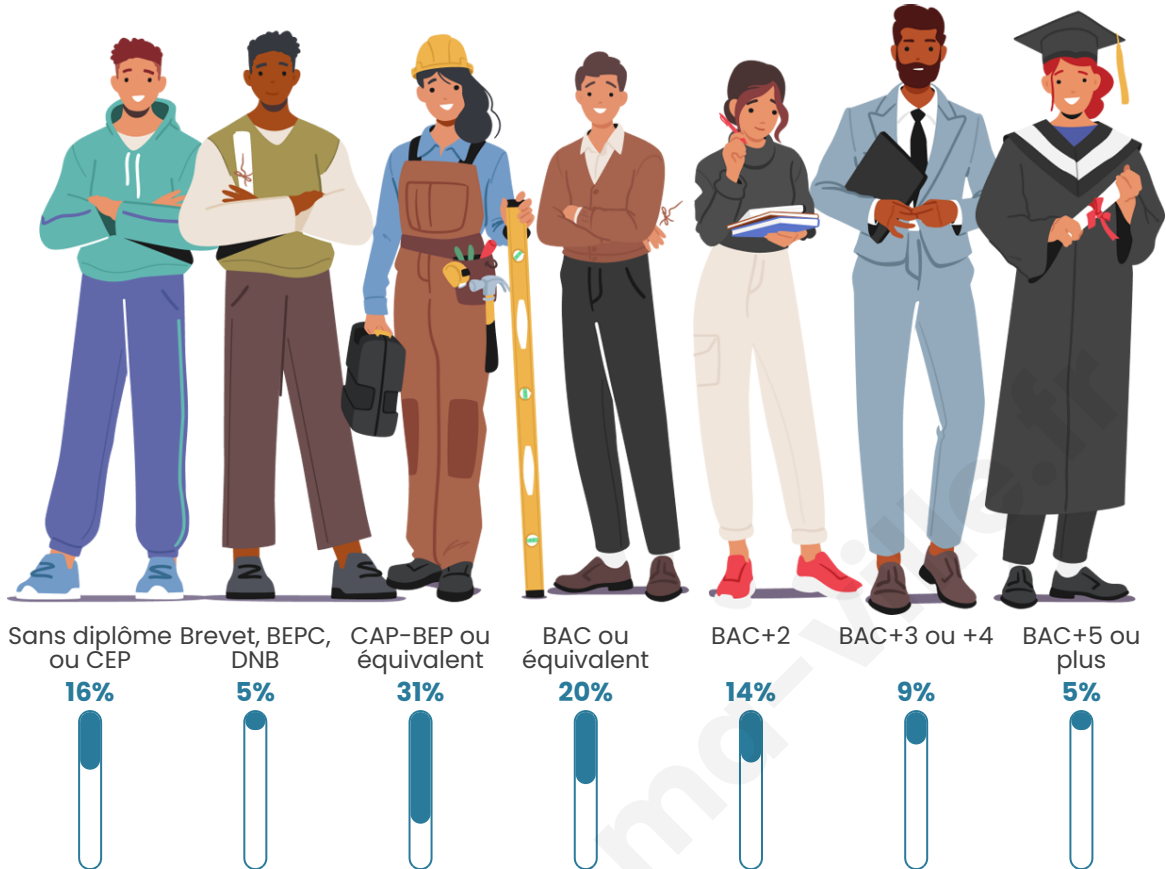

Tranche d'âge

Activité professionnelle

Niveau de diplôme

Composition des ménages

Profils électoraux

Premier tour

	Emmanuel MACRON	34.46 %
	Marine LE PEN	19.74 %
	Jean-Luc MÉLENCHON	19.48 %
	Yannick JADOT	5.93 %
	Éric ZEMMOUR	5.07 %
	Valérie PÉCRESE	3.76 %
	Jean LASSALLE	3.57 %
	Anne HIDALGO	2.33 %
	Nicolas DUPONT- AIGNAN	2.21 %
	Fabien ROUSSEL	2.02 %
	Philippe POUTOU	0.76 %
	Nathalie ARTHAUD	0.64 %