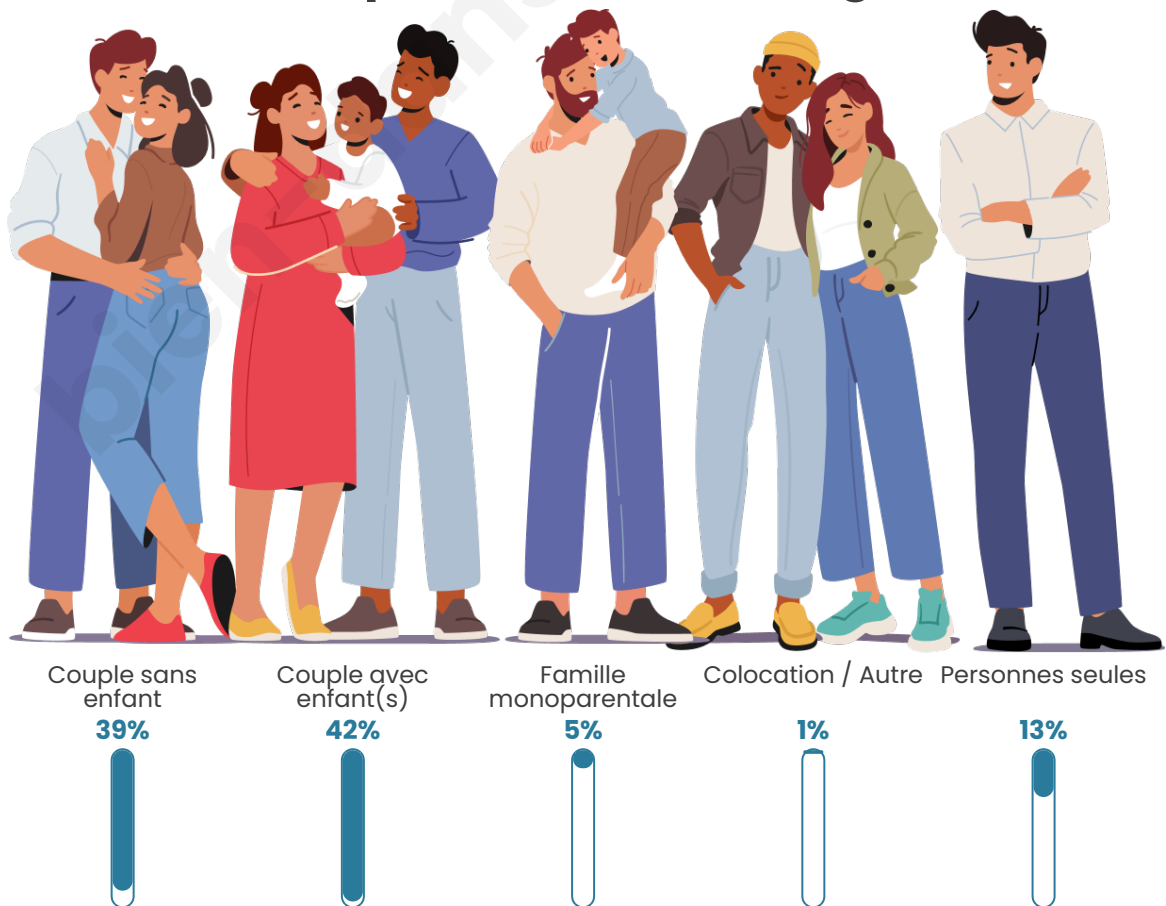

Tranche d'âge

Activité professionnelle

Niveau de diplôme

Composition des ménages

Profils électoraux

Premier tour

	Emmanuel MACRON	34.46 %
	Marine LE PEN	19.74 %
	Jean-Luc MÉLENCHON	19.48 %
	Yannick JADOT	5.93 %
	Éric ZEMMOUR	5.07 %
	Valérie PÉCRESE	3.76 %
	Jean LASSALLE	3.57 %
	Anne HIDALGO	2.33 %
	Nicolas DUPONT- AIGNAN	2.21 %
	Fabien ROUSSEL	2.02 %
	Philippe POUTOU	0.76 %
	Nathalie ARTHAUD	0.64 %