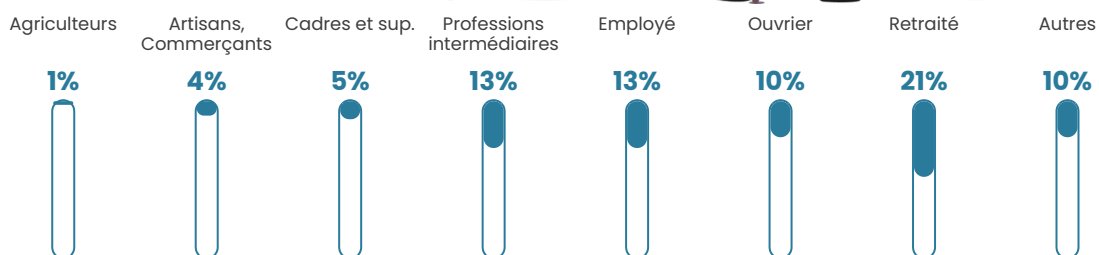

Revenu moyen

23 950 €/an

Evolution du nombre d'habitants

Sources : Institut national de la statistique et des études économiques (insee) selon Les dernières parutions officielles de 2024 portant sur les années 2020, 2021 et 2022.

Tranche d'âge

Activité professionnelle

Niveau de diplôme

Composition des ménages

Profils électoraux

Premier tour

	Emmanuel MACRON	34.46 %
	Marine LE PEN	19.74 %
	Jean-Luc MÉLENCHON	19.48 %
	Yannick JADOT	5.93 %
	Éric ZEMMOUR	5.07 %
	Valérie PÉCRESE	3.76 %
	Jean LASSALLE	3.57 %
	Anne HIDALGO	2.33 %
	Nicolas DUPONT- AIGNAN	2.21 %
	Fabien ROUSSEL	2.02 %
	Philippe POUTOU	0.76 %
	Nathalie ARTHAUD	0.64 %