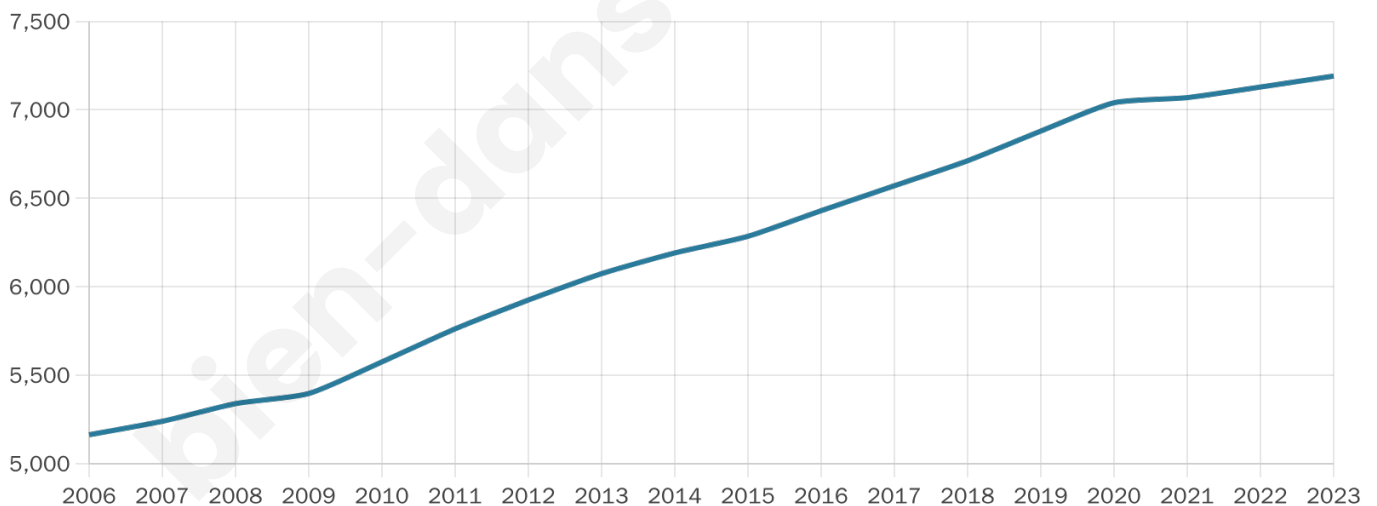

Age moyen

39 ans

Pop active

47.3%

Taux chômage

7.1%

Pop densité

138 h/km²

Revenu moyen

23 950 €/an

Evolution du nombre d'habitants

Sources : Institut national de la statistique et des études économiques (insee) selon Les dernières parutions officielles de 2024 portant sur les années 2020, 2021 et 2022.