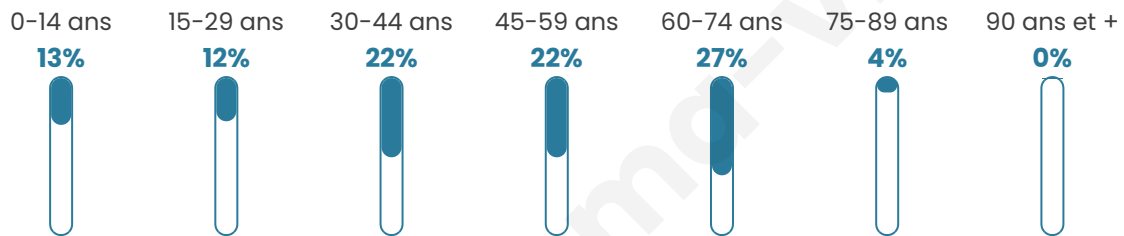

44 ans

Pop active

52%

Taux chômage

7%

Pop densité

26 h/km²

Revenu moyen

26 440 €/an

Evolution du nombre d'habitants

Sources : Institut national de la statistique et des études économiques (insee) selon Les dernières parutions officielles de 2024 portant sur les années 2020, 2021 et 2022.

Tranche d'âge

Activité professionnelle

Niveau de diplôme

Composition des ménages

Profils électoraux

Premier tour

	Marine LE PEN	38.71 %
	Emmanuel MACRON	20.97 %
	Éric ZEMMOUR	14.52 %
	Jean-Luc MÉLENCHON	9.68 %
	Valérie PÉCRESSE	9.68 %
	Fabien ROUSSEL	1.61 %
	Jean LASSALLE	1.61 %
	Philippe POUTOU	1.61 %
	Nicolas DUPONT-AIGNAN	1.61 %
	Nathalie ARTHAUD	0.00 %
	Anne HIDALGO	0.00 %
	Yannick JADOT	0.00 %