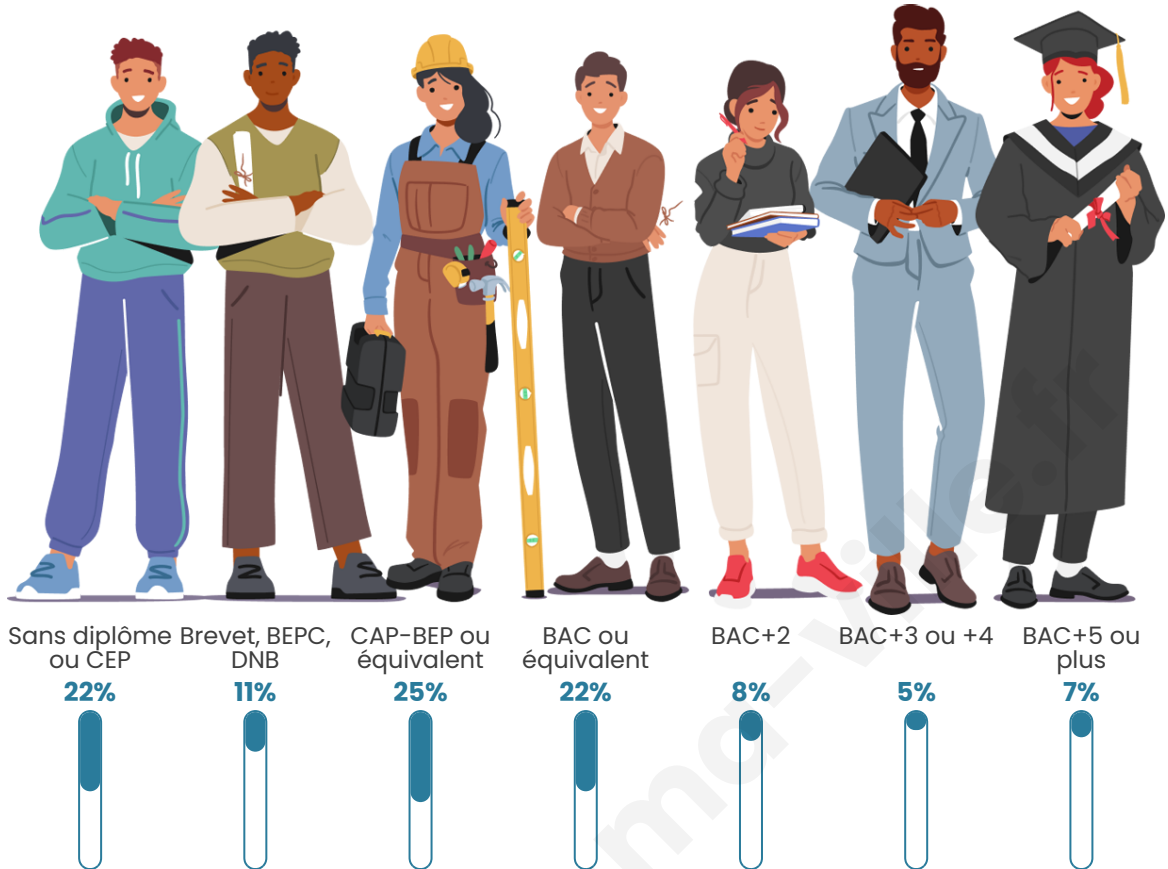

44 ans

Pop active

52%

Taux chômage

7%

Pop densité

26 h/km²

Revenu moyen

Tranche d'âge

Activité professionnelle

Niveau de diplôme

Composition des ménages

Profils électoraux

Premier tour

	Marine LE PEN	38.71 %
	Emmanuel MACRON	20.97 %
	Éric ZEMMOUR	14.52 %
	Jean-Luc MÉLENCHON	9.68 %
	Valérie PÉCRESSE	9.68 %
	Fabien ROUSSEL	1.61 %
	Jean LASSALLE	1.61 %
	Philippe POUTOU	1.61 %
	Nicolas DUPONT-AIGNAN	1.61 %
	Nathalie ARTHAUD	0.00 %
	Anne HIDALGO	0.00 %
	Yannick JADOT	0.00 %