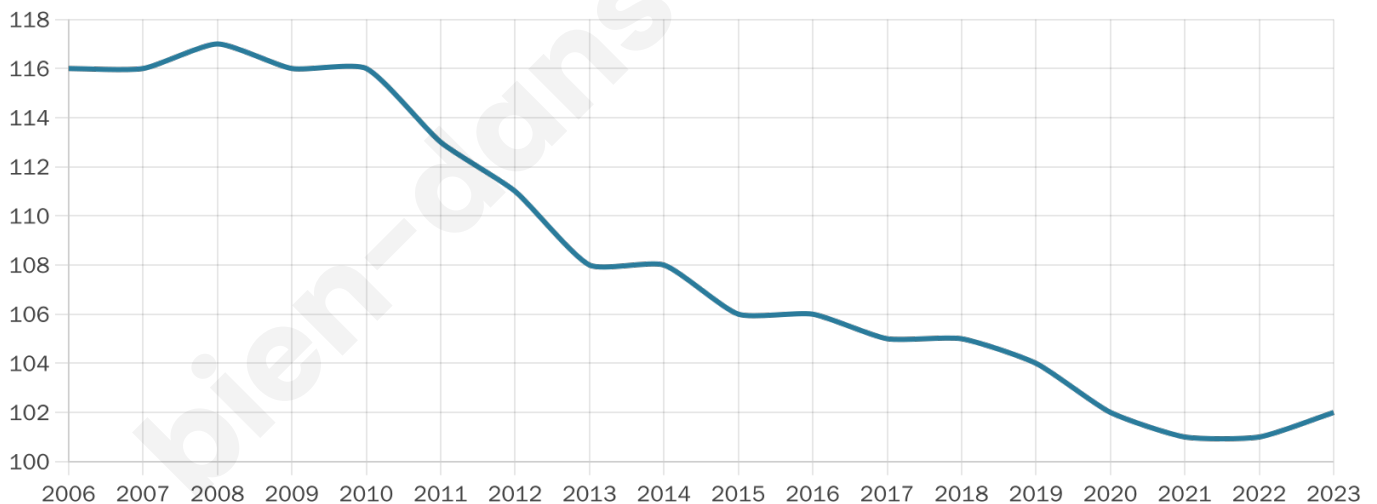

44 ans

Pop active

52%

Taux chômage

7%

Pop densité

26 h/km²

Revenu moyen

26 440 €/an

Evolution du nombre d'habitants

Sources : Institut national de la statistique et des études économiques (insee) selon Les dernières parutions officielles de 2024 portant sur les années 2020, 2021 et 2022.