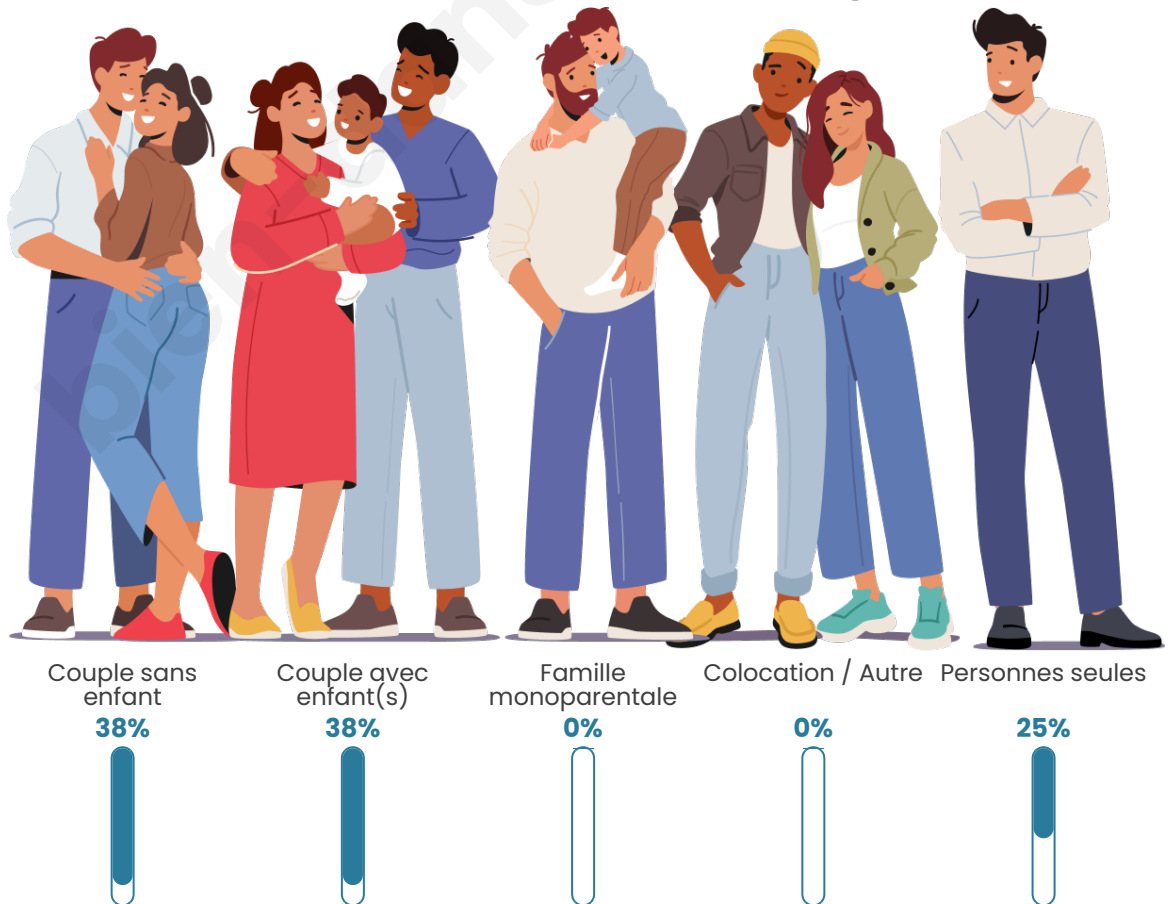

Tranche d'âge

Activité professionnelle

Niveau de diplôme

Composition des ménages

Profils électoraux

Premier tour

	Marine LE PEN	38.71 %
	Emmanuel MACRON	20.97 %
	Éric ZEMMOUR	14.52 %
	Jean-Luc MÉLENCHON	9.68 %
	Valérie PÉCRESSE	9.68 %
	Fabien ROUSSEL	1.61 %
	Jean LASSALLE	1.61 %
	Philippe POUTOU	1.61 %
	Nicolas DUPONT-AIGNAN	1.61 %
	Nathalie ARTHAUD	0.00 %
	Anne HIDALGO	0.00 %
	Yannick JADOT	0.00 %