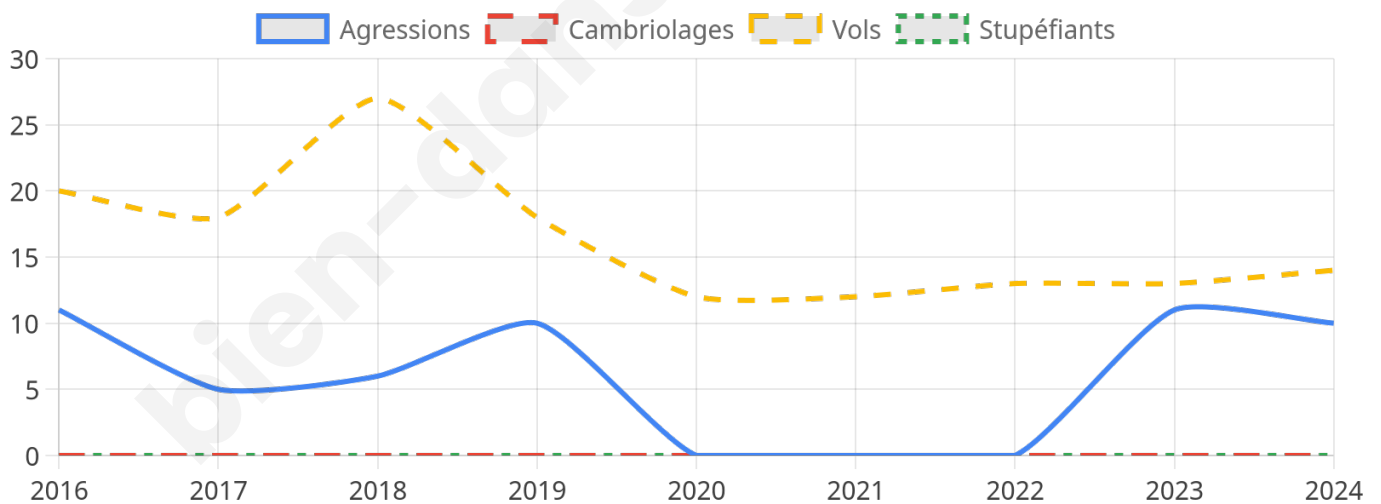

1 038 inscrits

Participation : 76.88%

Votes blancs : 2.63%

Votes nuls : 2.26%

Second tour

	Emmanuel MACRON	44,71 %
	Marine LE PEN	55,29 %

1 039 inscrits

Participation : 80.27%

Votes blancs : 6.24%

Votes nuls : 2.04%

Sécurité

Agressions physiques / sexuelles

10

Cambriolages

0

Vols / dégradations

14

Stupéfiants

0

Evolution du nombre d'infractions

Pour comparer

(en proportion du nombre d'habitants)

Sources : Bases statistiques communale, départementale et régionale de la délinquance enregistrée par la police et la gendarmerie nationales selon les dernières parutions officielles de 2025 portant sur l'année 2024 ([data.gouv](https://data.gouv.fr)).