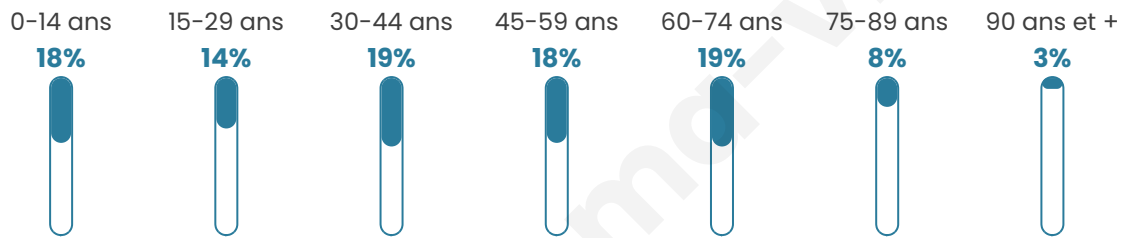

1 489

Age moyen

43 ans

Pop active

42.7%

Taux chômage

7.5%

Pop densité

248 h/km²

Revenu moyen

21 710 €/an

Evolution du nombre d'habitants

Sources : Institut national de la statistique et des études économiques (insee) selon Les dernières parutions officielles de 2024 portant sur les années 2020, 2021 et 2022.

Tranche d'âge

Activité professionnelle

Niveau de diplôme

Composition des ménages

Profils électoraux

Premier tour

	Marine LE PEN	35.18 %
	Emmanuel MACRON	27.40 %
	Jean-Luc MÉLENCHON	13.44 %
	Éric ZEMMOUR	5.27 %
	Valérie PÉCRESSE	4.35 %
	Nicolas DUPONT-AIGNAN	3.29 %
	Yannick JADOT	2.77 %
	Fabien ROUSSEL	2.64 %
	Jean LASSALLE	2.50 %
	Anne HIDALGO	2.50 %
	Philippe POUTOU	0.40 %
	Nathalie ARTHAUD	0.26 %

1 038 inscrits

Participation : 76.88%

Votes blancs : 2.63%

Votes nuls : 2.26%

Second tour

	Emmanuel MACRON	44,71 %
	Marine LE PEN	55,29 %

1 039 inscrits

Participation : 80.27%