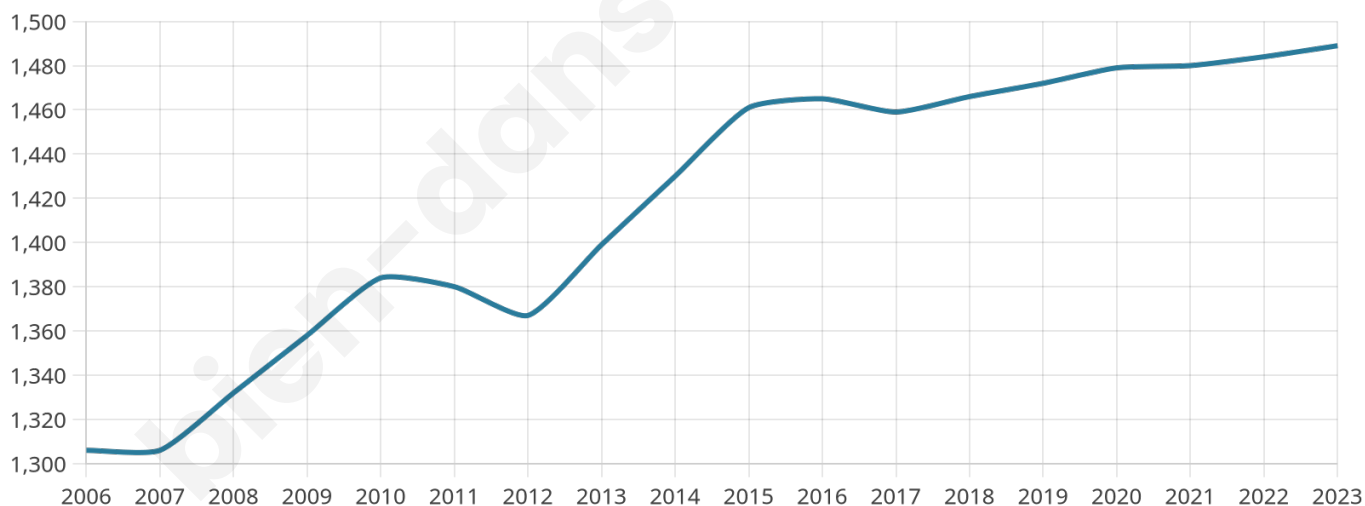

1 489

Age moyen

43 ans

Pop active

42.7%

Taux chômage

7.5%

Pop densité

248 h/km²

Revenu moyen

21 710 €/an

Evolution du nombre d'habitants

Sources : Institut national de la statistique et des études économiques (insee) selon Les dernières parutions officielles de 2024 portant sur les années 2020, 2021 et 2022.