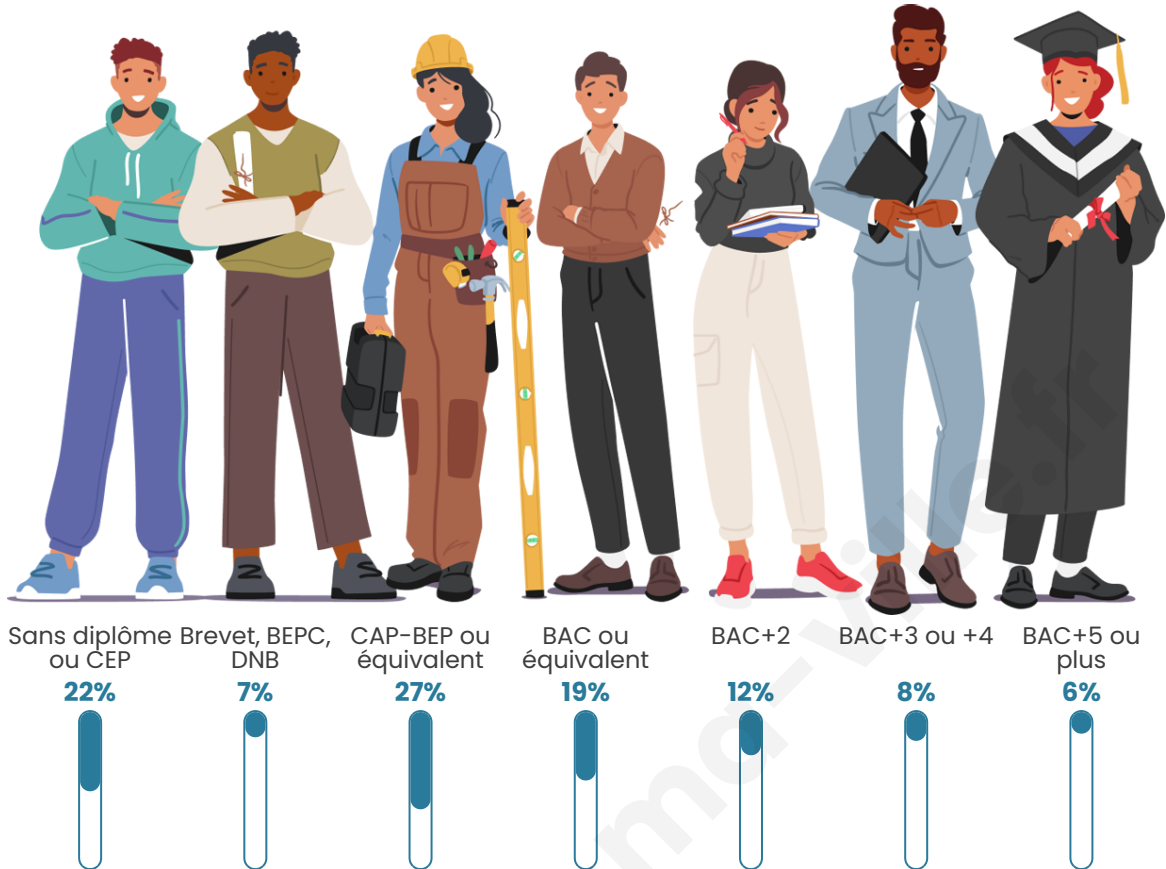

1 489

Age moyen

43 ans

Pop active

42.7%

Taux chômage

7.5%

Pop densité

Tranche d'âge

Activité professionnelle

Niveau de diplôme

Composition des ménages

Profils électoraux

Premier tour

	Marine LE PEN	35.18 %
	Emmanuel MACRON	27.40 %
	Jean-Luc MÉLENCHON	13.44 %
	Éric ZEMMOUR	5.27 %
	Valérie PÉCRESSE	4.35 %
	Nicolas DUPONT-AIGNAN	3.29 %
	Yannick JADOT	2.77 %
	Fabien ROUSSEL	2.64 %
	Jean LASSALLE	2.50 %
	Anne HIDALGO	2.50 %
	Philippe POUTOU	0.40 %
	Nathalie ARTHAUD	0.26 %