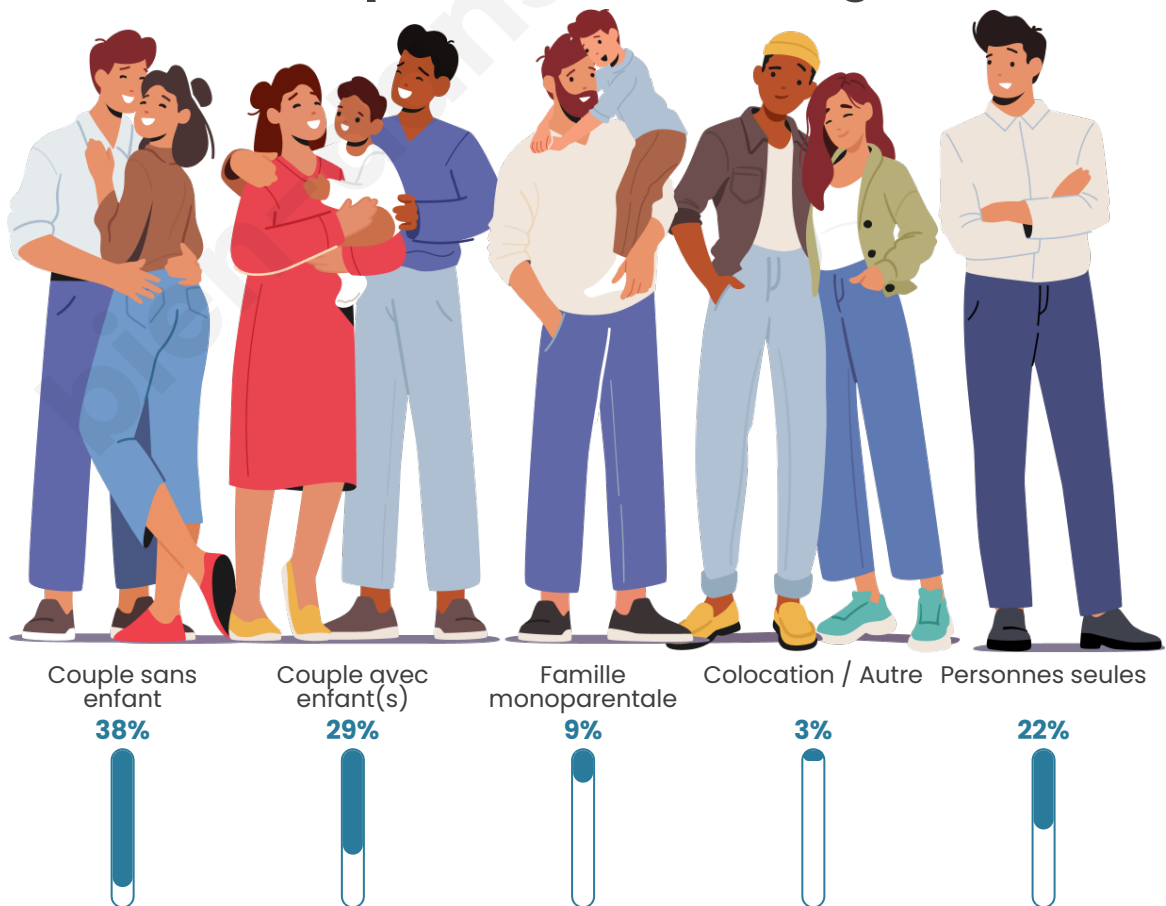

Tranche d'âge

Activité professionnelle

Niveau de diplôme

Composition des ménages

Profils électoraux

Premier tour

	Marine LE PEN	35.18 %
	Emmanuel MACRON	27.40 %
	Jean-Luc MÉLENCHON	13.44 %
	Éric ZEMMOUR	5.27 %
	Valérie PÉCRESSE	4.35 %
	Nicolas DUPONT-AIGNAN	3.29 %
	Yannick JADOT	2.77 %
	Fabien ROUSSEL	2.64 %
	Jean LASSALLE	2.50 %
	Anne HIDALGO	2.50 %
	Philippe POUTOU	0.40 %
	Nathalie ARTHAUD	0.26 %