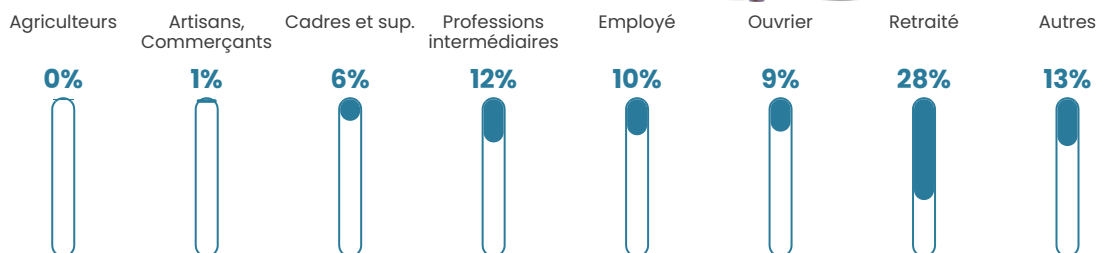

248 h/km²

Revenu moyen

21 710 €/an

Evolution du nombre d'habitants

Sources : Institut national de la statistique et des études économiques (insee) selon Les dernières parutions officielles de 2024 portant sur les années 2020, 2021 et 2022.

Tranche d'âge

Activité professionnelle

Niveau de diplôme

Composition des ménages

Profils électoraux

Premier tour

	Marine LE PEN	35.18 %
	Emmanuel MACRON	27.40 %
	Jean-Luc MÉLENCHON	13.44 %
	Éric ZEMMOUR	5.27 %
	Valérie PÉCRESSE	4.35 %
	Nicolas DUPONT-AIGNAN	3.29 %
	Yannick JADOT	2.77 %
	Fabien ROUSSEL	2.64 %
	Jean LASSALLE	2.50 %
	Anne HIDALGO	2.50 %
	Philippe POUTOU	0.40 %
	Nathalie ARTHAUD	0.26 %