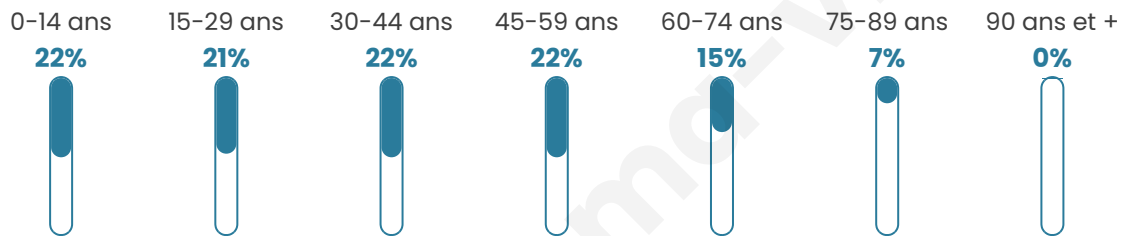

# Statistiques sur la population

Nombre d'habitants

**231**

Age moyen

**38 ans**

Pop active

**55.8%**

Taux chômage

**13.7%**

Pop densité

**77 h/km<sup>2</sup>**

Revenu moyen

**20 000 €/an**

## Evolution du nombre d'habitants

Sources : Institut national de la statistique et des études économiques (insee) selon Les dernières parutions officielles de 2024 portant sur les années 2020, 2021 et 2022.

## Tranche d'âge