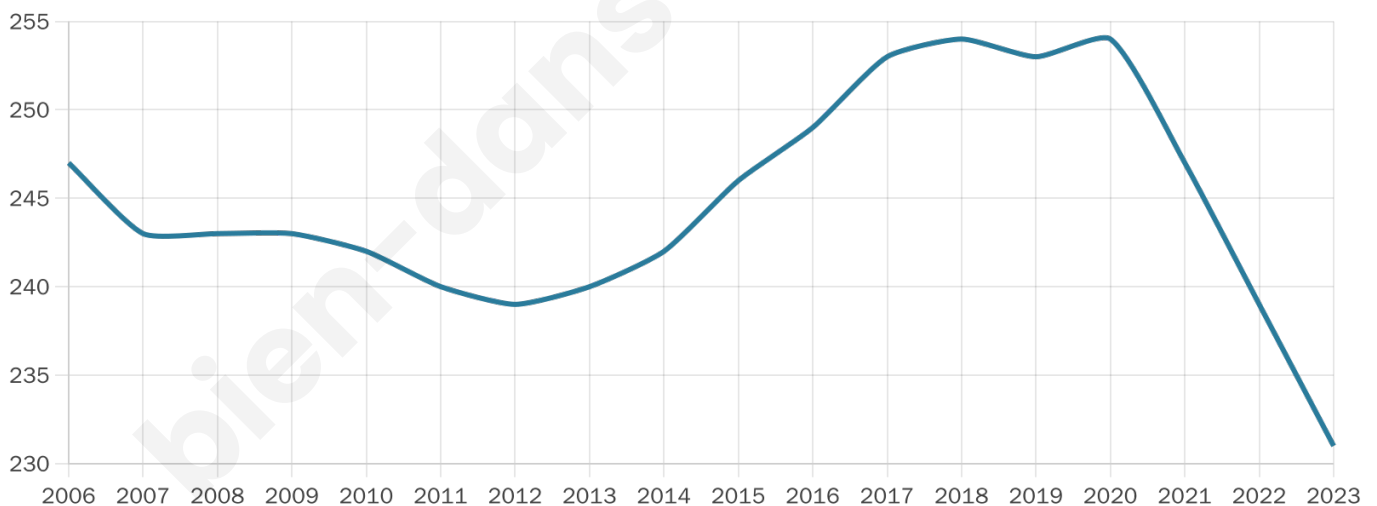

# Statistiques sur la population

Nombre d'habitants

**231**

Age moyen

**38 ans**

Pop active

**55.8%**

Taux chômage

**13.7%**

Pop densité

**77 h/km<sup>2</sup>**

Revenu moyen

**20 000 €/an**

## Evolution du nombre d'habitants

Sources : Institut national de la statistique et des études économiques (insee) selon Les dernières parutions officielles de 2024 portant sur les années 2020, 2021 et 2022.