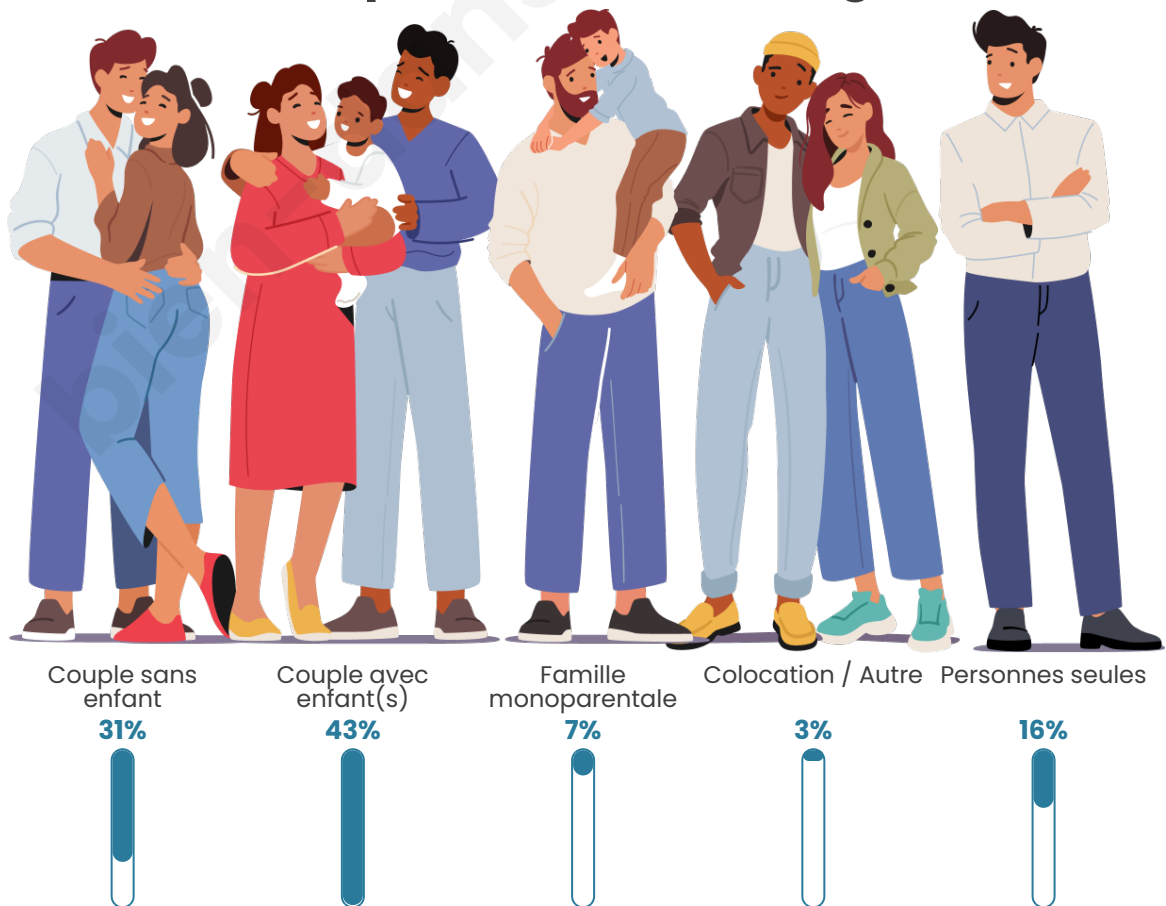

Tranche d'âge

Activité professionnelle

Niveau de diplôme

Composition des ménages

Profils électoraux

Premier tour

	Marine LE PEN	51.10 %
	Emmanuel MACRON	18.30 %
	Jean-Luc MÉLENCHON	12.15 %
	Éric ZEMMOUR	5.86 %
	Jean LASSALLE	3.37 %
	Yannick JADOT	2.05 %
	Fabien ROUSSEL	1.90 %
	Nicolas DUPONT-AIGNAN	1.76 %
	Valérie PÉCRESSE	1.46 %
	Anne HIDALGO	1.02 %
	Philippe POUTOU	0.73 %
	Nathalie ARTHAUD	0.29 %