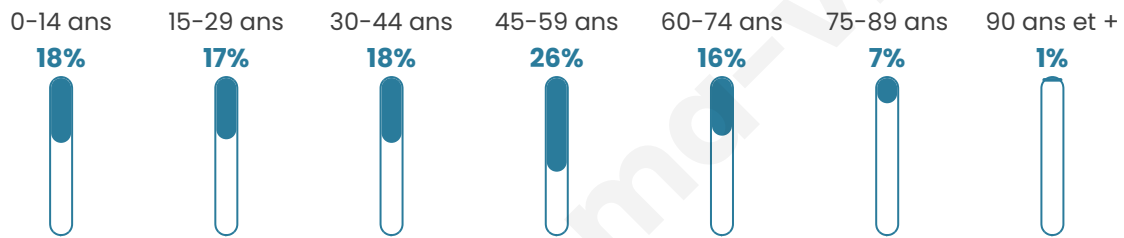

Age moyen

41 ans

Pop active

49.1%

Taux chômage

9.6%

Pop densité

229 h/km²

Revenu moyen

22 220 €/an

Evolution du nombre d'habitants

Sources : Institut national de la statistique et des études économiques (insee) selon Les dernières parutions officielles de 2024 portant sur les années 2020, 2021 et 2022.

Tranche d'âge

Activité professionnelle

Niveau de diplôme

Composition des ménages

Profils électoraux

Premier tour

	Marine LE PEN	51.10 %
	Emmanuel MACRON	18.30 %
	Jean-Luc MÉLENCHON	12.15 %
	Éric ZEMMOUR	5.86 %
	Jean LASSALLE	3.37 %
	Yannick JADOT	2.05 %
	Fabien ROUSSEL	1.90 %
	Nicolas DUPONT-AIGNAN	1.76 %
	Valérie PÉCRESSE	1.46 %
	Anne HIDALGO	1.02 %
	Philippe POUTOU	0.73 %
	Nathalie ARTHAUD	0.29 %

885 inscrits

Participation : 78.64%

Votes blancs : 1.44%

Votes nuls : 0.43%

Second tour

	Emmanuel MACRON	29,75 %
	Marine LE PEN	70,25 %

884 inscrits

Participation : 80.43%