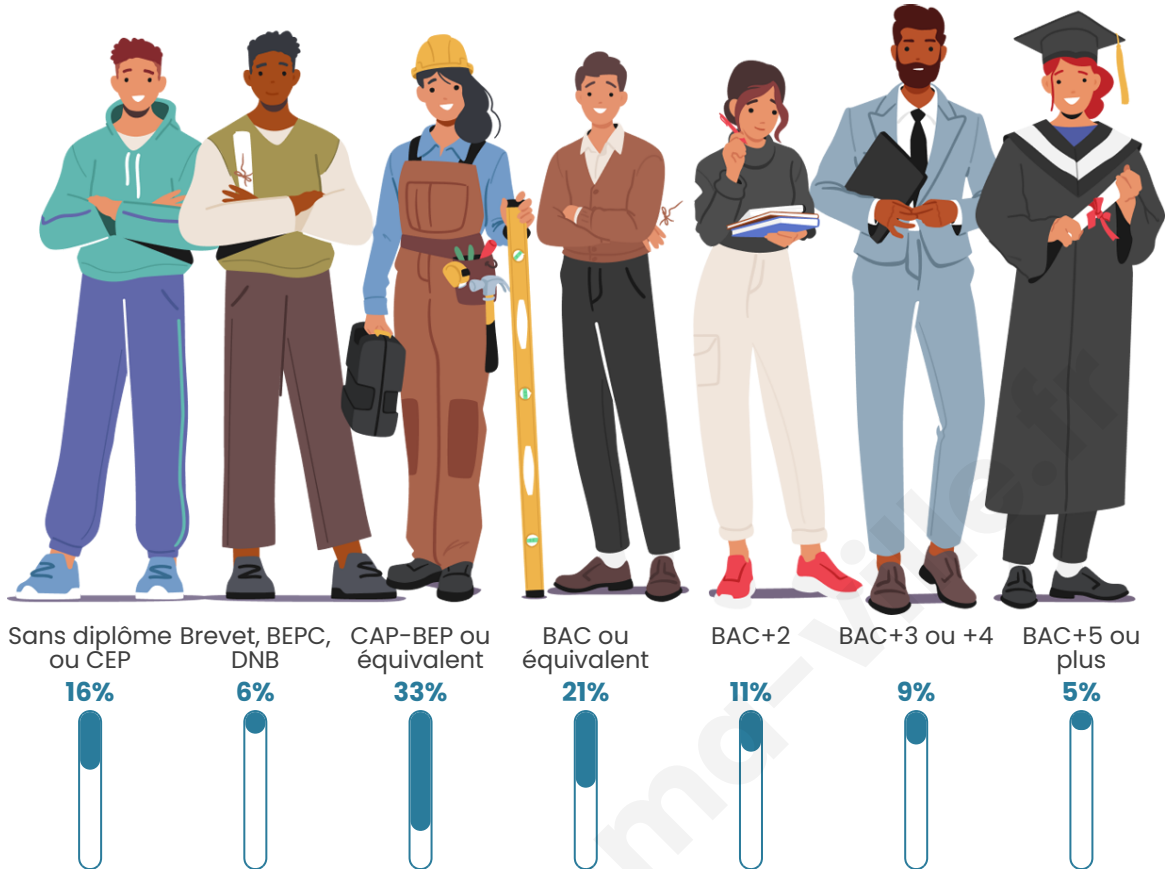

Age moyen

41 ans

Pop active

49.1%

Taux chômage

9.6%

Pop densité

229 h/km²

Tranche d'âge

Activité professionnelle

Niveau de diplôme

Composition des ménages

Profils électoraux

Premier tour

	Marine LE PEN	51.10 %
	Emmanuel MACRON	18.30 %
	Jean-Luc MÉLENCHON	12.15 %
	Éric ZEMMOUR	5.86 %
	Jean LASSALLE	3.37 %
	Yannick JADOT	2.05 %
	Fabien ROUSSEL	1.90 %
	Nicolas DUPONT-AIGNAN	1.76 %
	Valérie PÉCRESSE	1.46 %
	Anne HIDALGO	1.02 %
	Philippe POUTOU	0.73 %
	Nathalie ARTHAUD	0.29 %