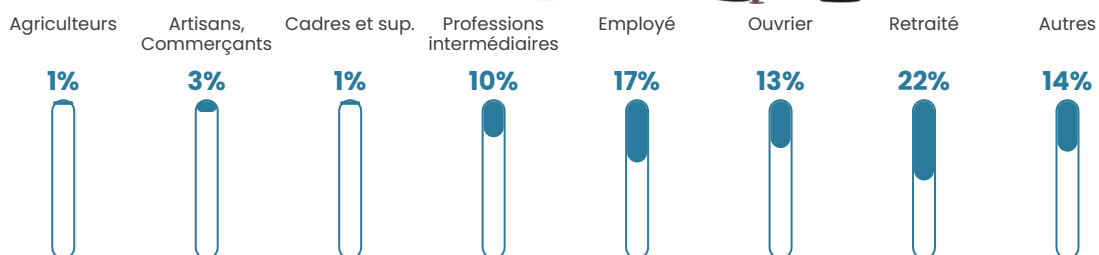

Revenu moyen

22 220 €/an

Evolution du nombre d'habitants

Sources : Institut national de la statistique et des études économiques (insee) selon Les dernières parutions officielles de 2024 portant sur les années 2020, 2021 et 2022.

Tranche d'âge

Activité professionnelle

Niveau de diplôme

Composition des ménages

Profils électoraux

Premier tour

	Marine LE PEN	51.10 %
	Emmanuel MACRON	18.30 %
	Jean-Luc MÉLENCHON	12.15 %
	Éric ZEMMOUR	5.86 %
	Jean LASSALLE	3.37 %
	Yannick JADOT	2.05 %
	Fabien ROUSSEL	1.90 %
	Nicolas DUPONT-AIGNAN	1.76 %
	Valérie PÉCRESSE	1.46 %
	Anne HIDALGO	1.02 %
	Philippe POUTOU	0.73 %
	Nathalie ARTHAUD	0.29 %