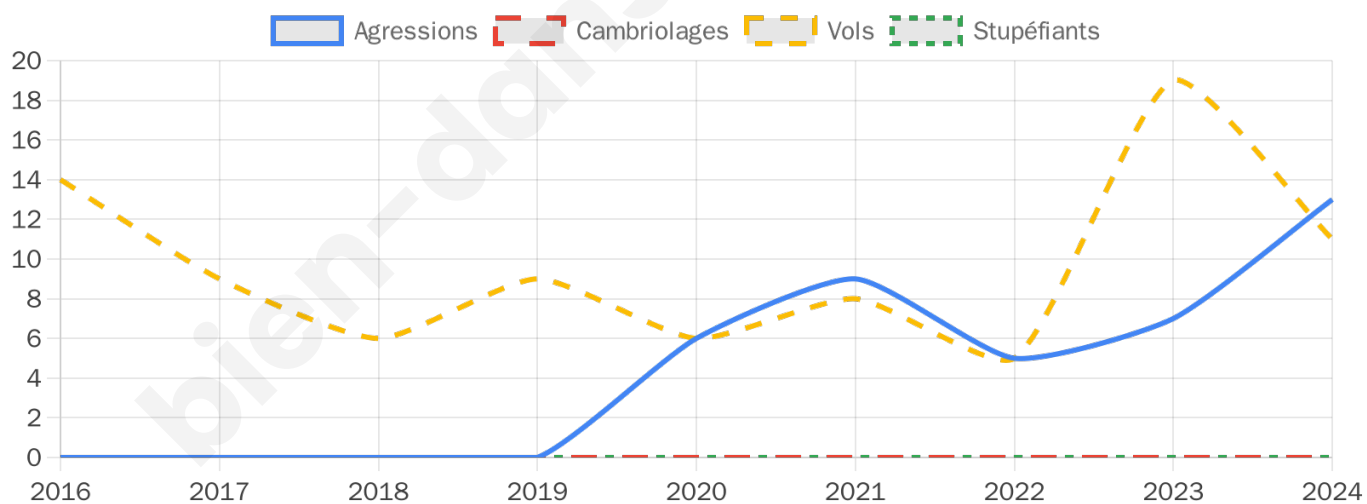

Sécurité

Agressions physiques / sexuelles

13

Cambriolages

0

Vols / dégradations

11

Stupéfiants

0

Evolution du nombre d'infractions