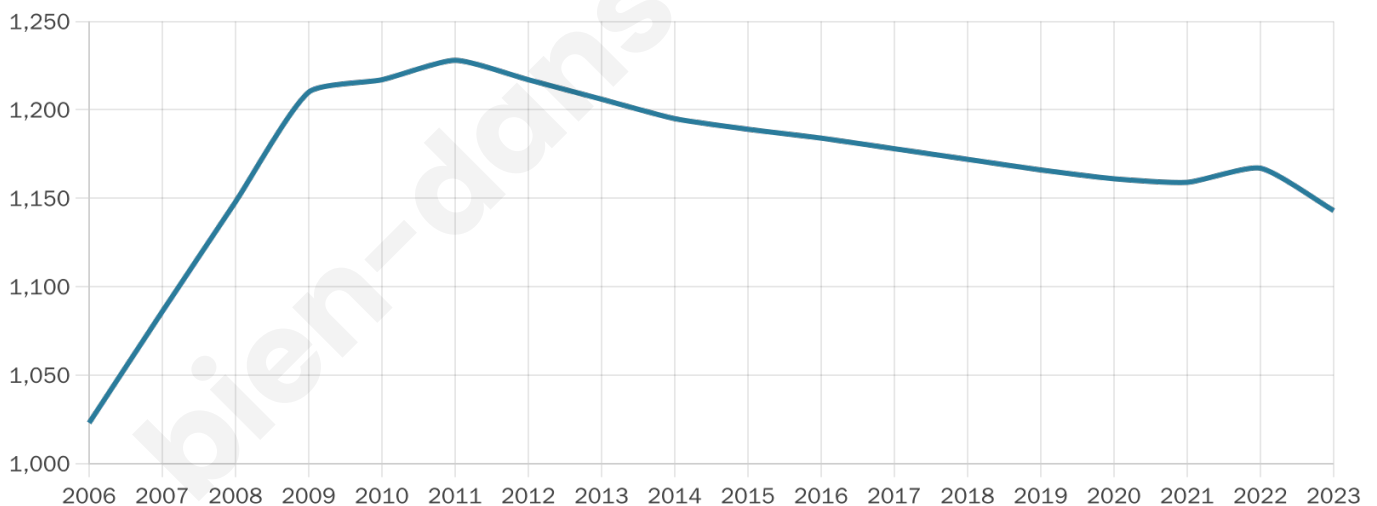

Age moyen

41 ans

Pop active

49.1%

Taux chômage

9.6%

Pop densité

229 h/km²

Revenu moyen

22 220 €/an

Evolution du nombre d'habitants

Sources : Institut national de la statistique et des études économiques (insee) selon Les dernières parutions officielles de 2024 portant sur les années 2020, 2021 et 2022.