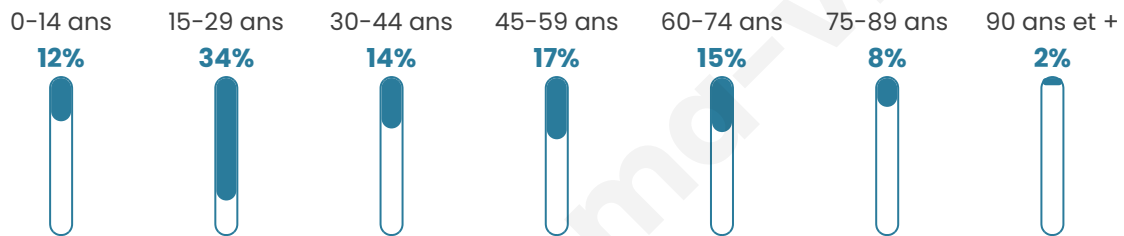

# Statistiques sur la population

Nombre d'habitants

**10 459**

Age moyen

**40 ans**

Pop active

**42.4%**

Taux chômage

**8%**

Pop densité

**1 494 h/km<sup>2</sup>**

Revenu moyen

**24 600 €/an**

## Evolution du nombre d'habitants

Sources : Institut national de la statistique et des études économiques (insee) selon Les dernières parutions officielles de 2024 portant sur les années 2020, 2021 et 2022.

## Tranche d'âge