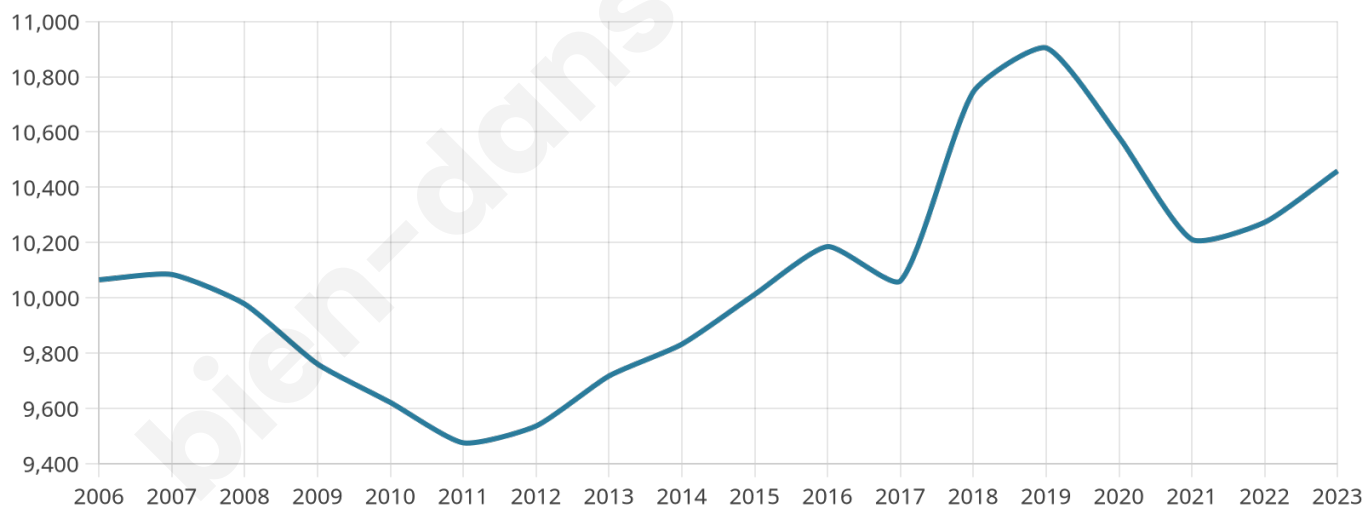

# Statistiques sur la population

Nombre d'habitants

**10 459**

Age moyen

**40 ans**

Pop active

**42.4%**

Taux chômage

**8%**

Pop densité

**1 494 h/km<sup>2</sup>**

Revenu moyen

**24 600 €/an**

## Evolution du nombre d'habitants

Sources : Institut national de la statistique et des études économiques (insee) selon Les dernières parutions officielles de 2024 portant sur les années 2020, 2021 et 2022.