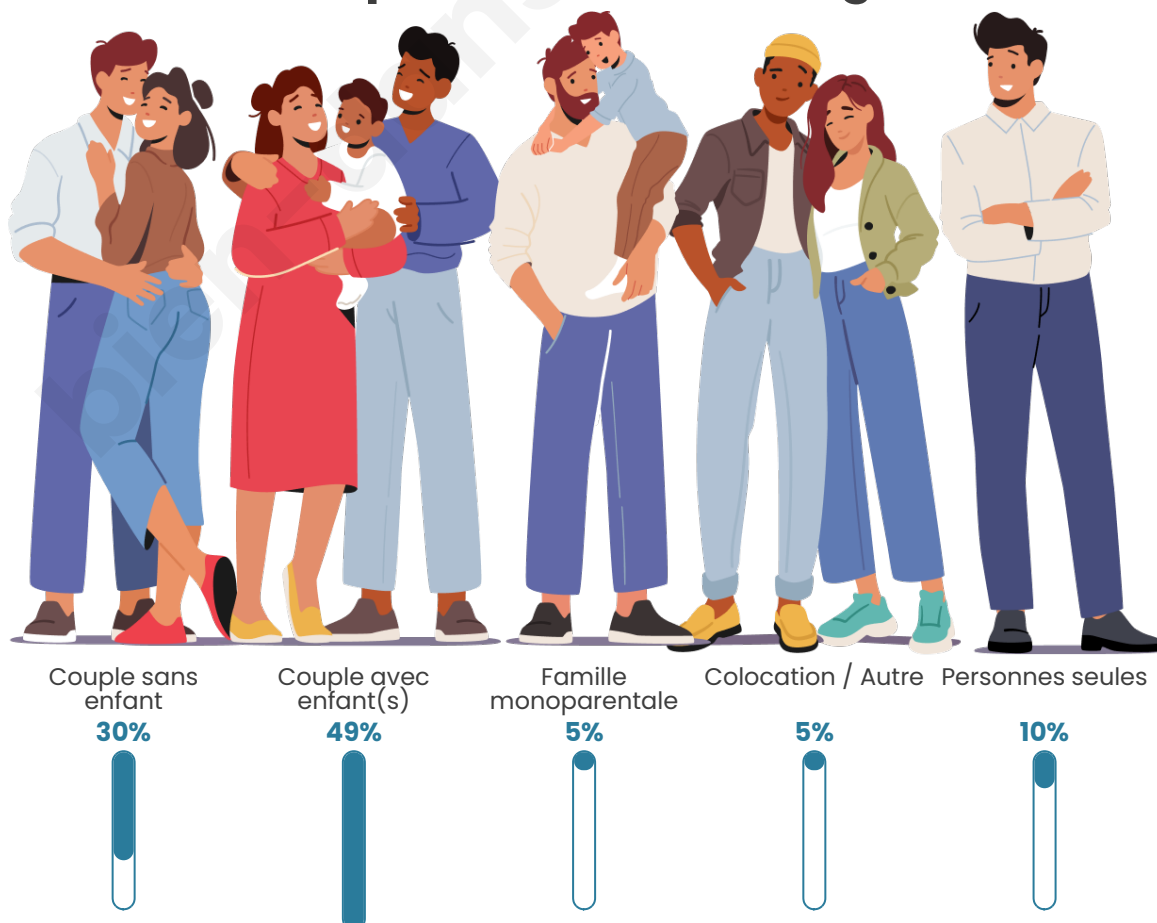

Tranche d'âge

Activité professionnelle

Niveau de diplôme

Composition des ménages

Profils électoraux

Premier tour

	Marine LE PEN	33.82 %
	Emmanuel MACRON	30.55 %
	Jean-Luc MÉLENCHON	16.00 %
	Yannick JADOT	4.36 %
	Valérie PÉCRESE	4.00 %
	Éric ZEMMOUR	3.64 %
	Jean LASSALLE	2.91 %
	Fabien ROUSSEL	2.55 %
	Nicolas DUPONT-AIGNAN	1.09 %
	Nathalie ARTHAUD	0.36 %
	Anne HIDALGO	0.36 %
	Philippe POUTOU	0.36 %