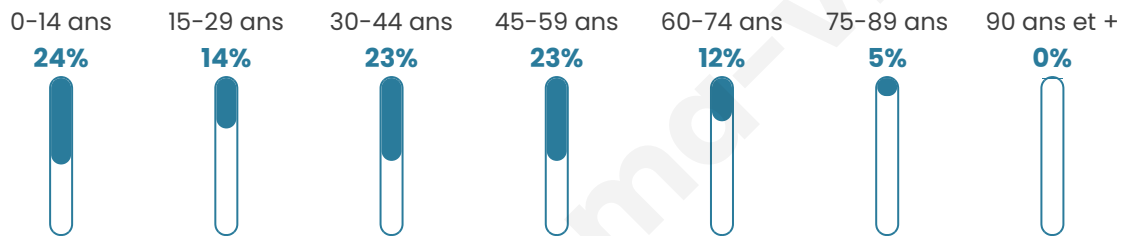

Age moyen

37 ans

Pop active

54.1%

Taux chômage

6.4%

Pop densité

90 h/km²

Revenu moyen

23 530 €/an

Evolution du nombre d'habitants

Sources : Institut national de la statistique et des études économiques (insee) selon Les dernières parutions officielles de 2024 portant sur les années 2020, 2021 et 2022.

Tranche d'âge

Activité professionnelle

Niveau de diplôme

Composition des ménages

Profils électoraux

Premier tour

	Marine LE PEN	33.82 %
	Emmanuel MACRON	30.55 %
	Jean-Luc MÉLENCHON	16.00 %
	Yannick JADOT	4.36 %
	Valérie PÉCRESE	4.00 %
	Éric ZEMMOUR	3.64 %
	Jean LASSALLE	2.91 %
	Fabien ROUSSEL	2.55 %
	Nicolas DUPONT-AIGNAN	1.09 %
	Nathalie ARTHAUD	0.36 %
	Anne HIDALGO	0.36 %
	Philippe POUTOU	0.36 %