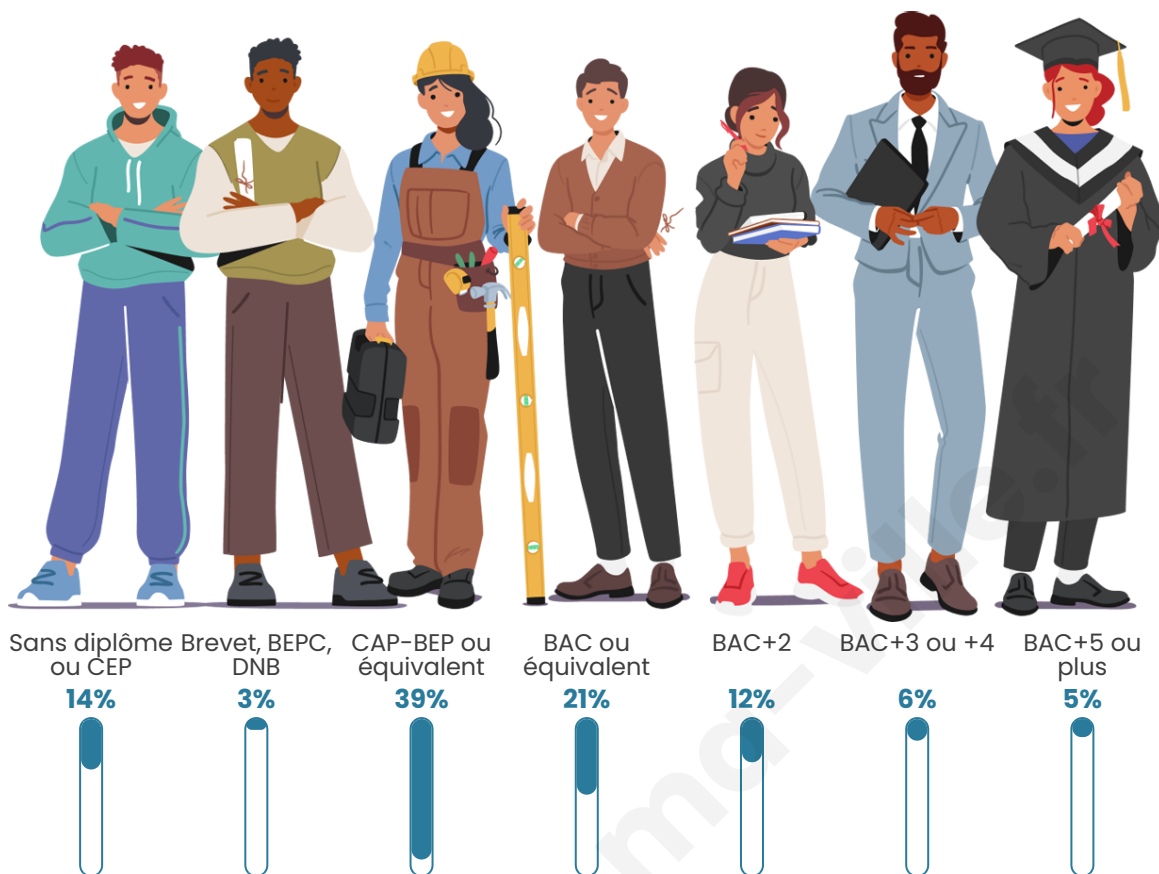

Age moyen

37 ans

Pop active

54.1%

Taux chômage

6.4%

Pop densité

90 h/km²

Tranche d'âge

Activité professionnelle

Niveau de diplôme

Composition des ménages

Profils électoraux

Premier tour

	Marine LE PEN	33.82 %
	Emmanuel MACRON	30.55 %
	Jean-Luc MÉLENCHON	16.00 %
	Yannick JADOT	4.36 %
	Valérie PÉCRESE	4.00 %
	Éric ZEMMOUR	3.64 %
	Jean LASSALLE	2.91 %
	Fabien ROUSSEL	2.55 %
	Nicolas DUPONT-AIGNAN	1.09 %
	Nathalie ARTHAUD	0.36 %
	Anne HIDALGO	0.36 %
	Philippe POUTOU	0.36 %