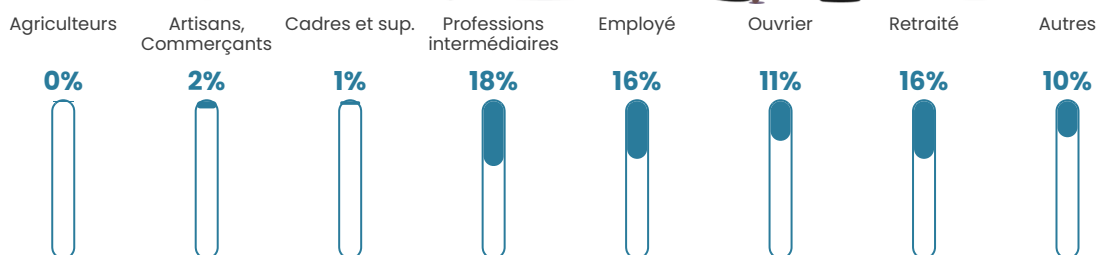

Revenu moyen

23 530 €/an

Evolution du nombre d'habitants

Sources : Institut national de la statistique et des études économiques (insee) selon Les dernières parutions officielles de 2024 portant sur les années 2020, 2021 et 2022.

Tranche d'âge

Activité professionnelle

Niveau de diplôme

Composition des ménages

Profils électoraux

Premier tour

	Marine LE PEN	33.82 %
	Emmanuel MACRON	30.55 %
	Jean-Luc MÉLENCHON	16.00 %
	Yannick JADOT	4.36 %
	Valérie PÉCRESE	4.00 %
	Éric ZEMMOUR	3.64 %
	Jean LASSALLE	2.91 %
	Fabien ROUSSEL	2.55 %
	Nicolas DUPONT-AIGNAN	1.09 %
	Nathalie ARTHAUD	0.36 %
	Anne HIDALGO	0.36 %
	Philippe POUTOU	0.36 %