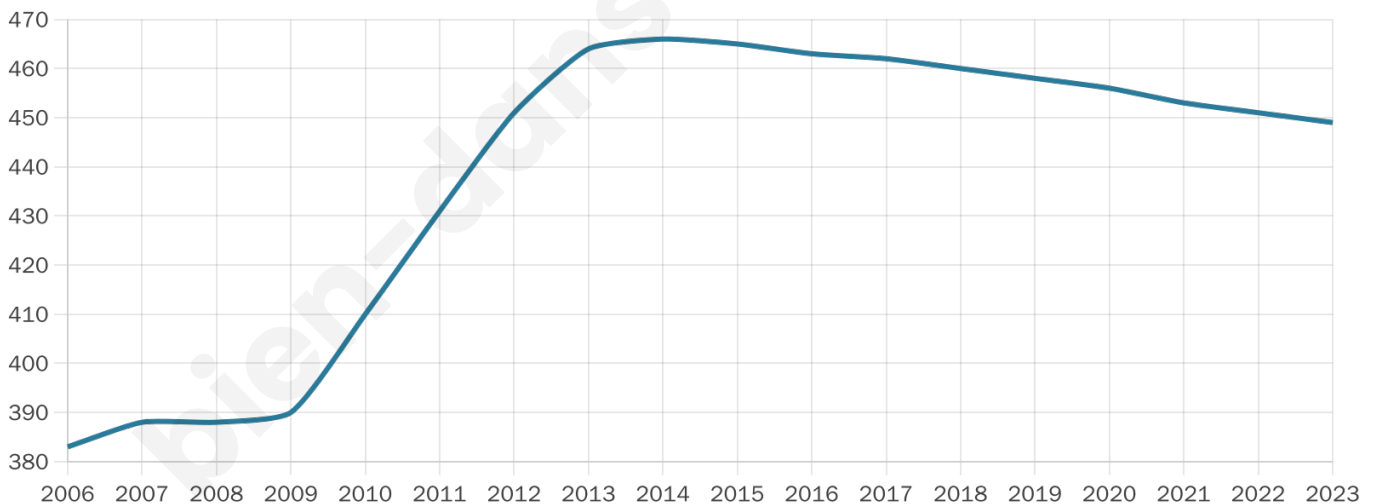

Age moyen

37 ans

Pop active

54.1%

Taux chômage

6.4%

Pop densité

90 h/km²

Revenu moyen

23 530 €/an

Evolution du nombre d'habitants

Sources : Institut national de la statistique et des études économiques (insee) selon Les dernières parutions officielles de 2024 portant sur les années 2020, 2021 et 2022.