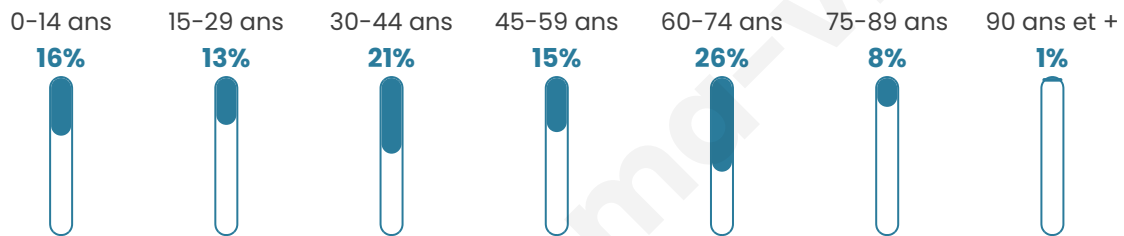

Age moyen

44 ans

Pop active

44.2%

Taux chômage

2.6%

Pop densité

46 h/km²

Revenu moyen

22 980 €/an

Evolution du nombre d'habitants

Sources : Institut national de la statistique et des études économiques (insee) selon Les dernières parutions officielles de 2024 portant sur les années 2020, 2021 et 2022.

Tranche d'âge

Activité professionnelle

Niveau de diplôme

Composition des ménages

Profils électoraux

Premier tour

	Marine LE PEN	34.57 %
	Emmanuel MACRON	29.63 %
	Jean-Luc MÉLENCHON	19.75 %
	Éric ZEMMOUR	7.41 %
	Fabien ROUSSEL	2.47 %
	Valérie PÉCRESSE	2.47 %
	Jean LASSALLE	1.23 %
	Anne HIDALGO	1.23 %
	Nicolas DUPONT-AIGNAN	1.23 %
	Nathalie ARTHAUD	0.00 %
	Yannick JADOT	0.00 %
	Philippe POUTOU	0.00 %

109 inscrits

Participation : 77.06%
Votes blancs : 3.57%
Votes nuls : 0.00%

Second tour

	Emmanuel MACRON	48,78 %
	Marine LE PEN	51,22 %

109 inscrits

Participation : 82.57%
Votes blancs : 7.78%
Votes nuls : 1.11%