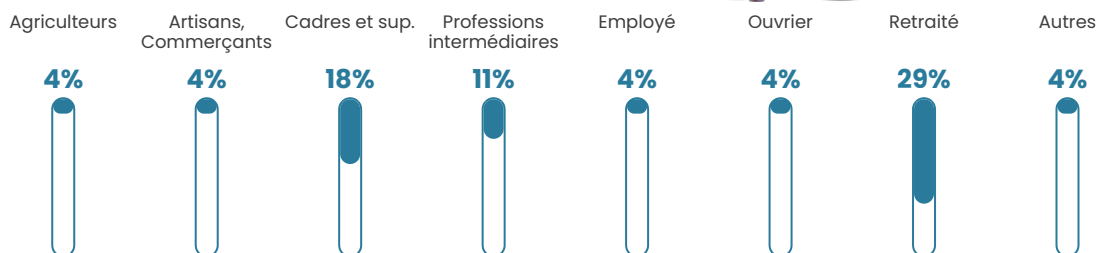

Revenu moyen

22 980 €/an

Evolution du nombre d'habitants

Sources : Institut national de la statistique et des études économiques (insee) selon Les dernières parutions officielles de 2024 portant sur les années 2020, 2021 et 2022.

Tranche d'âge

Activité professionnelle

Niveau de diplôme

Composition des ménages

Profils électoraux

Premier tour

	Marine LE PEN	34.57 %
	Emmanuel MACRON	29.63 %
	Jean-Luc MÉLENCHON	19.75 %
	Éric ZEMMOUR	7.41 %
	Fabien ROUSSEL	2.47 %
	Valérie PÉCRESSE	2.47 %
	Jean LASSALLE	1.23 %
	Anne HIDALGO	1.23 %
	Nicolas DUPONT-AIGNAN	1.23 %
	Nathalie ARTHAUD	0.00 %
	Yannick JADOT	0.00 %
	Philippe POUTOU	0.00 %