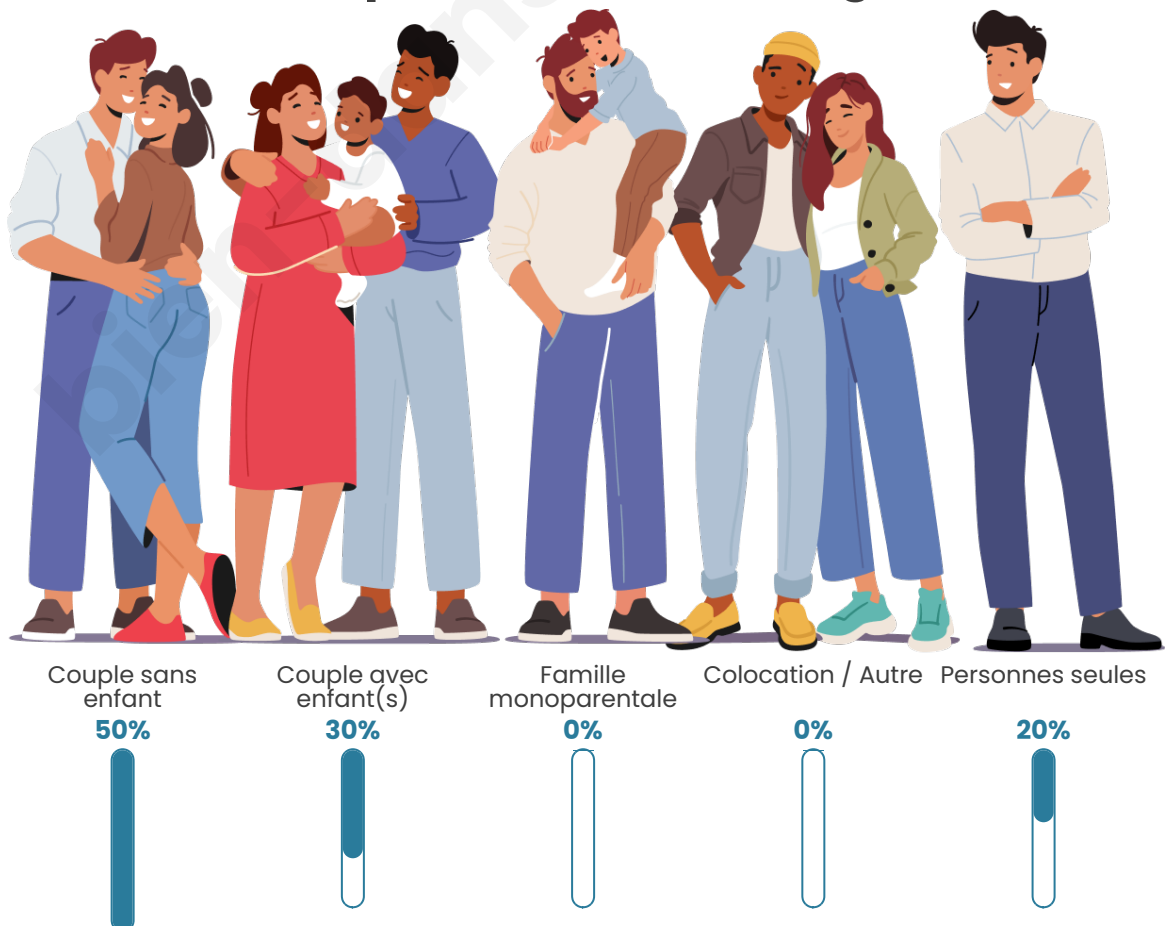

Tranche d'âge

Activité professionnelle

Niveau de diplôme

Composition des ménages

Profils électoraux

Premier tour

	Marine LE PEN	34.57 %
	Emmanuel MACRON	29.63 %
	Jean-Luc MÉLENCHON	19.75 %
	Éric ZEMMOUR	7.41 %
	Fabien ROUSSEL	2.47 %
	Valérie PÉCRESSE	2.47 %
	Jean LASSALLE	1.23 %
	Anne HIDALGO	1.23 %
	Nicolas DUPONT-AIGNAN	1.23 %
	Nathalie ARTHAUD	0.00 %
	Yannick JADOT	0.00 %
	Philippe POUTOU	0.00 %