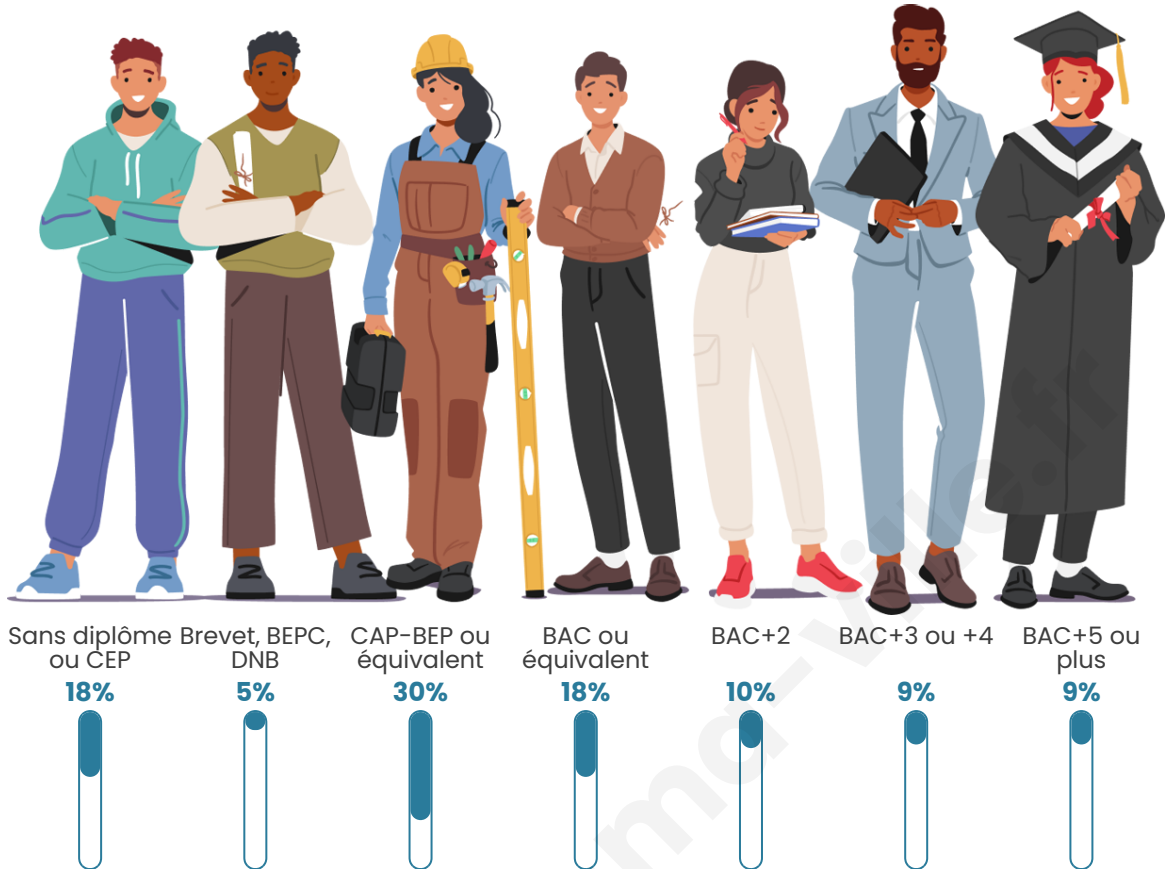

Age moyen

44 ans

Pop active

44.2%

Taux chômage

2.6%

Pop densité

46 h/km²

Tranche d'âge

Activité professionnelle

Niveau de diplôme

Composition des ménages

Profils électoraux

Premier tour

	Marine LE PEN	34.57 %
	Emmanuel MACRON	29.63 %
	Jean-Luc MÉLENCHON	19.75 %
	Éric ZEMMOUR	7.41 %
	Fabien ROUSSEL	2.47 %
	Valérie PÉCRESSE	2.47 %
	Jean LASSALLE	1.23 %
	Anne HIDALGO	1.23 %
	Nicolas DUPONT-AIGNAN	1.23 %
	Nathalie ARTHAUD	0.00 %
	Yannick JADOT	0.00 %
	Philippe POUTOU	0.00 %