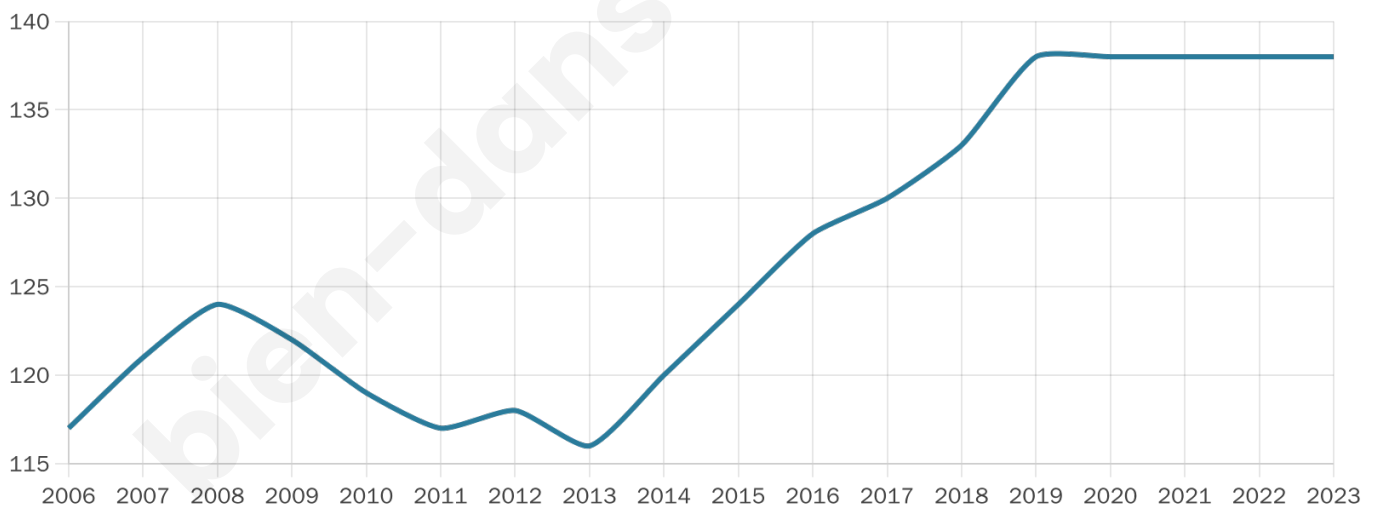

Age moyen

44 ans

Pop active

44.2%

Taux chômage

2.6%

Pop densité

46 h/km²

Revenu moyen

22 980 €/an

Evolution du nombre d'habitants

Sources : Institut national de la statistique et des études économiques (insee) selon Les dernières parutions officielles de 2024 portant sur les années 2020, 2021 et 2022.