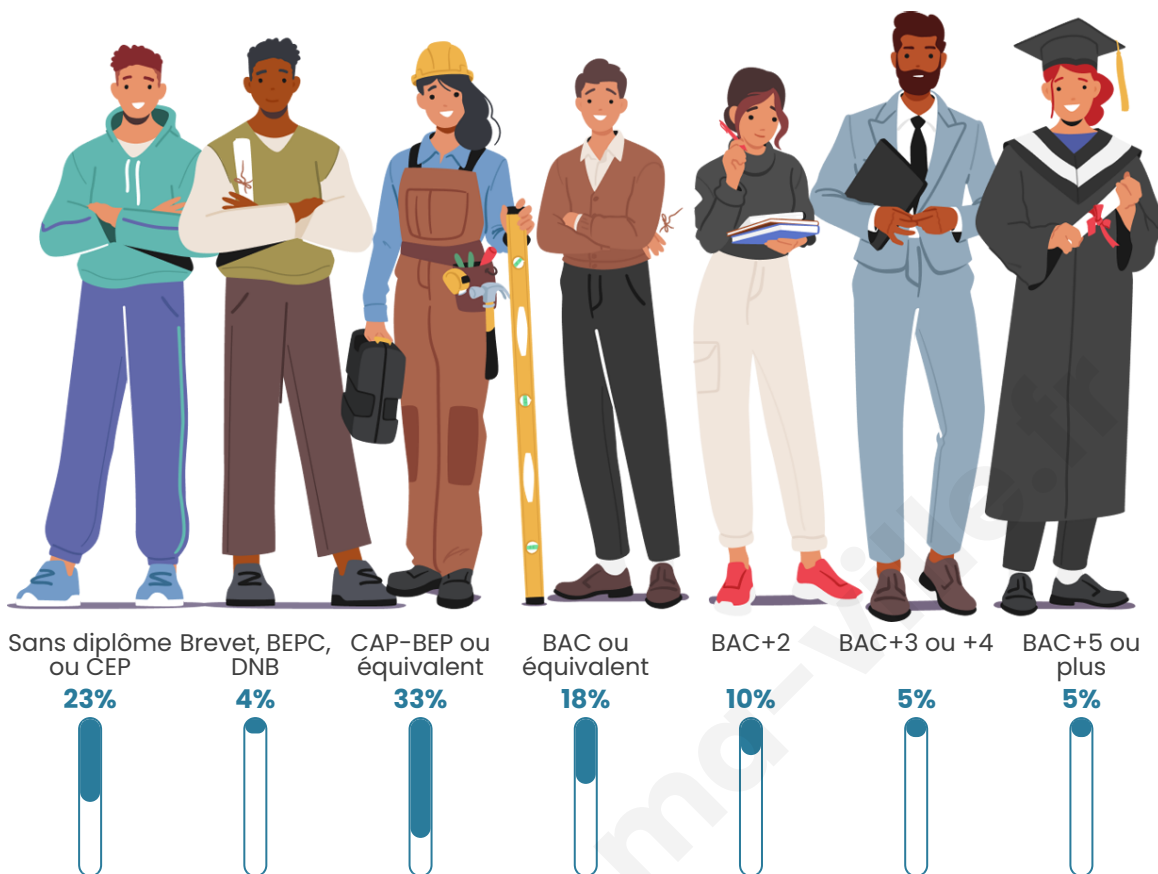

Age moyen

41 ans

Pop active

48.1%

Taux chômage

7.7%

Pop densité

130 h/km²

Tranche d'âge

Activité professionnelle

Niveau de diplôme

Composition des ménages

Profils électoraux

Premier tour

	Marine LE PEN	33.87 %
	Emmanuel MACRON	21.73 %
	Jean-Luc MÉLENCHON	19.81 %
	Fabien ROUSSEL	5.11 %
	Éric ZEMMOUR	4.15 %
	Valérie PÉCRESE	3.51 %
	Nicolas DUPONT-AIGNAN	3.19 %
	Yannick JADOT	2.88 %
	Anne HIDALGO	1.92 %
	Jean LASSALLE	1.60 %
	Philippe POUTOU	1.28 %
	Nathalie ARTHAUD	0.96 %