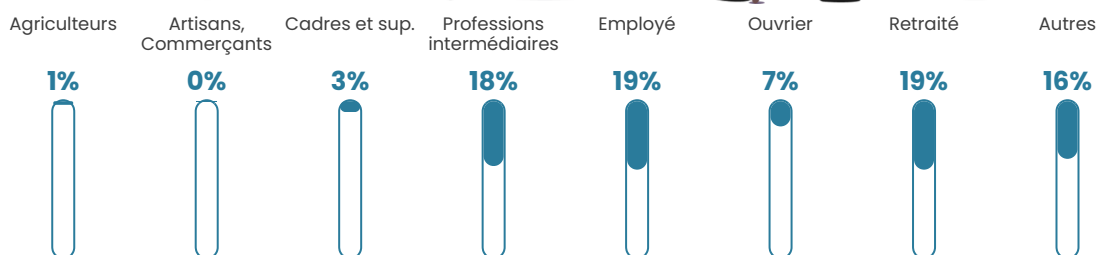

Revenu moyen

22 390 €/an

Evolution du nombre d'habitants

Sources : Institut national de la statistique et des études économiques (insee) selon Les dernières parutions officielles de 2024 portant sur les années 2020, 2021 et 2022.

Tranche d'âge

Activité professionnelle

Niveau de diplôme

Composition des ménages

Profils électoraux

Premier tour

	Marine LE PEN	33.87 %
	Emmanuel MACRON	21.73 %
	Jean-Luc MÉLENCHON	19.81 %
	Fabien ROUSSEL	5.11 %
	Éric ZEMMOUR	4.15 %
	Valérie PÉCRESE	3.51 %
	Nicolas DUPONT-AIGNAN	3.19 %
	Yannick JADOT	2.88 %
	Anne HIDALGO	1.92 %
	Jean LASSALLE	1.60 %
	Philippe POUTOU	1.28 %
	Nathalie ARTHAUD	0.96 %