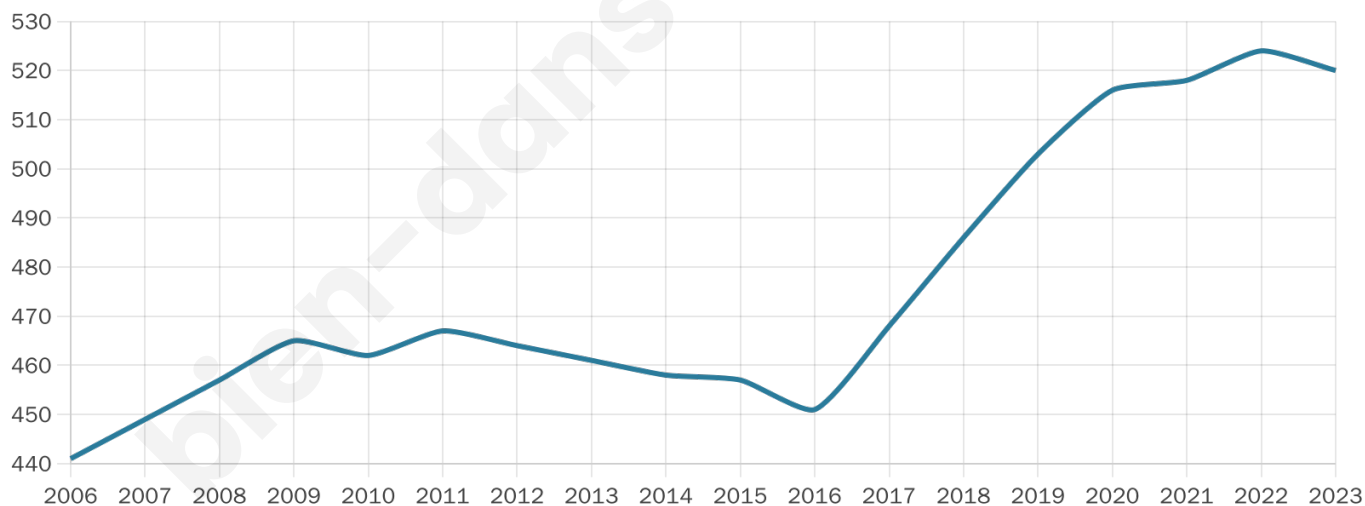

Age moyen

41 ans

Pop active

48.1%

Taux chômage

7.7%

Pop densité

130 h/km²

Revenu moyen

22 390 €/an

Evolution du nombre d'habitants

Sources : Institut national de la statistique et des études économiques (insee) selon Les dernières parutions officielles de 2024 portant sur les années 2020, 2021 et 2022.