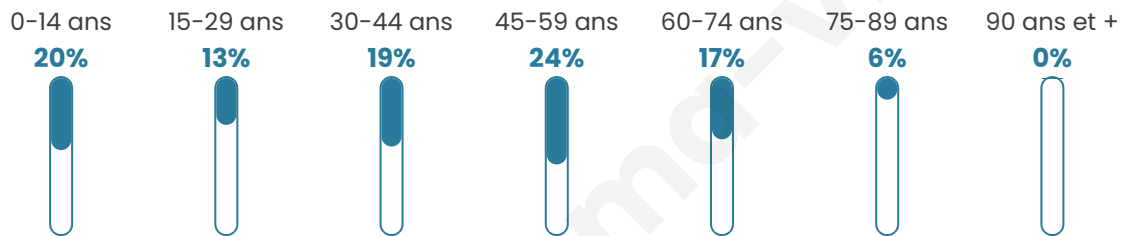

Age moyen

41 ans

Pop active

48.1%

Taux chômage

7.7%

Pop densité

130 h/km²

Revenu moyen

22 390 €/an

Evolution du nombre d'habitants

Sources : Institut national de la statistique et des études économiques (insee) selon Les dernières parutions officielles de 2024 portant sur les années 2020, 2021 et 2022.

Tranche d'âge

Activité professionnelle

Niveau de diplôme

Composition des ménages

Profils électoraux

Premier tour

	Marine LE PEN	33.87 %
	Emmanuel MACRON	21.73 %
	Jean-Luc MÉLENCHON	19.81 %
	Fabien ROUSSEL	5.11 %
	Éric ZEMMOUR	4.15 %
	Valérie PÉCRESE	3.51 %
	Nicolas DUPONT-AIGNAN	3.19 %
	Yannick JADOT	2.88 %
	Anne HIDALGO	1.92 %
	Jean LASSALLE	1.60 %
	Philippe POUTOU	1.28 %
	Nathalie ARTHAUD	0.96 %