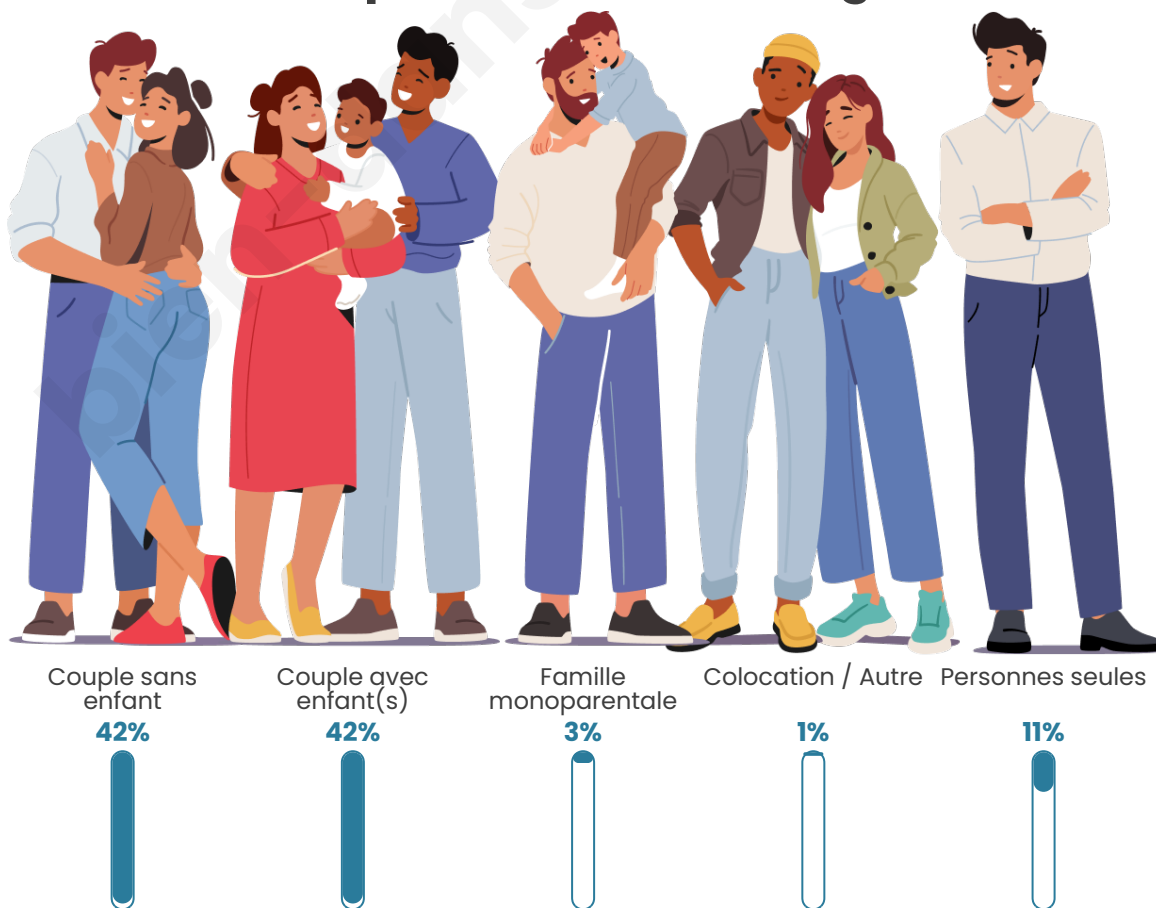

Tranche d'âge

Activité professionnelle

Niveau de diplôme

Composition des ménages

Profils électoraux

Premier tour

	Marine LE PEN	33.87 %
	Emmanuel MACRON	21.73 %
	Jean-Luc MÉLENCHON	19.81 %
	Fabien ROUSSEL	5.11 %
	Éric ZEMMOUR	4.15 %
	Valérie PÉCRESE	3.51 %
	Nicolas DUPONT-AIGNAN	3.19 %
	Yannick JADOT	2.88 %
	Anne HIDALGO	1.92 %
	Jean LASSALLE	1.60 %
	Philippe POUTOU	1.28 %
	Nathalie ARTHAUD	0.96 %