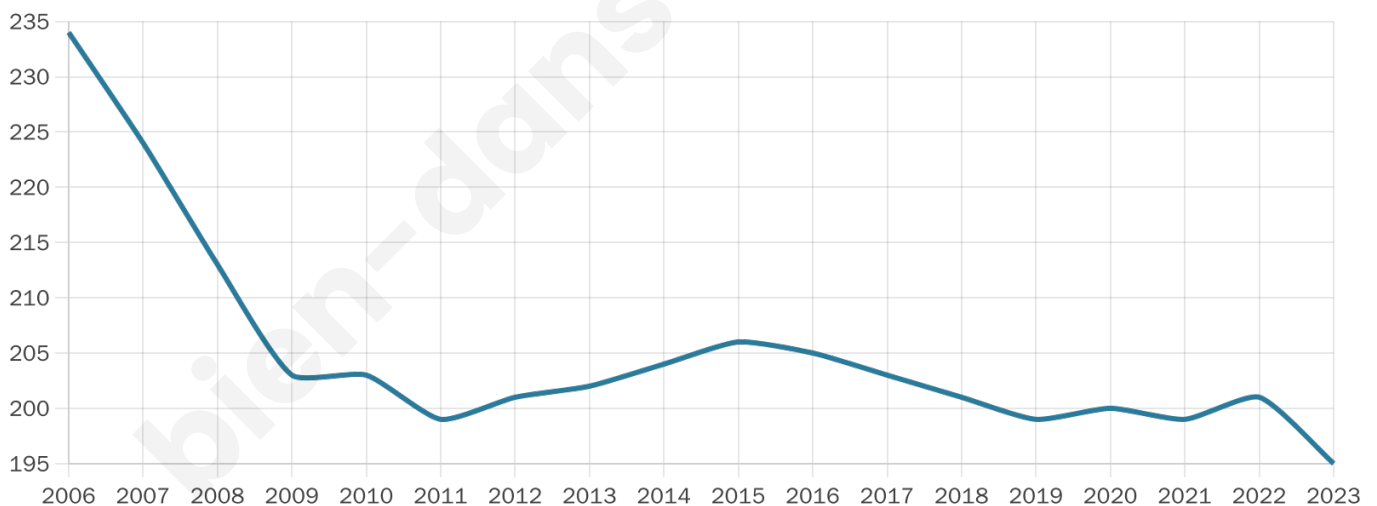

# Statistiques sur la population

Nombre d'habitants

**195**

Age moyen

**43 ans**

Pop active

**48.2%**

Taux chômage

**7.1%**

Pop densité

**24 h/km<sup>2</sup>**

Revenu moyen

**21 080 €/an**

## Evolution du nombre d'habitants

Sources : Institut national de la statistique et des études économiques (insee) selon Les dernières parutions officielles de 2024 portant sur les années 2020, 2021 et 2022.