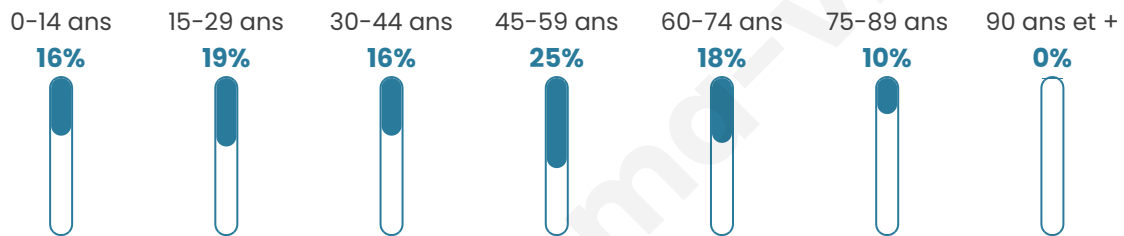

# Statistiques sur la population

Nombre d'habitants

**195**

Age moyen

**43 ans**

Pop active

**48.2%**

Taux chômage

**7.1%**

Pop densité

**24 h/km<sup>2</sup>**

Revenu moyen

**21 080 €/an**

## Evolution du nombre d'habitants

Sources : Institut national de la statistique et des études économiques (insee) selon Les dernières parutions officielles de 2024 portant sur les années 2020, 2021 et 2022.

## Tranche d'âge