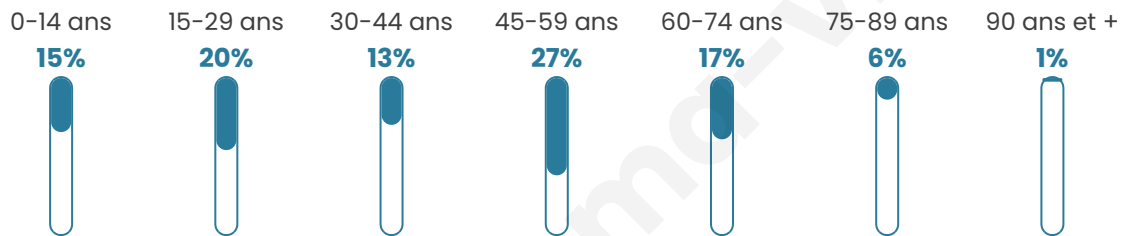

367

Age moyen

42 ans

Pop active

52.3%

Taux chômage

5.5%

Pop densité

73 h/km²

Revenu moyen

22 340 €/an

Evolution du nombre d'habitants

Sources : Institut national de la statistique et des études économiques (insee) selon Les dernières parutions officielles de 2024 portant sur les années 2020, 2021 et 2022.

Tranche d'âge

Activité professionnelle

Niveau de diplôme

Composition des ménages

Profils électoraux

Premier tour

	Marine LE PEN	27.13 %
	Emmanuel MACRON	20.65 %
	Jean-Luc MÉLENCHON	20.24 %
	Yannick JADOT	6.07 %
	Jean LASSALLE	5.67 %
	Éric ZEMMOUR	5.67 %
	Valérie PÉCRESSE	4.45 %
	Nicolas DUPONT-AIGNAN	4.05 %
	Fabien ROUSSEL	2.43 %
	Anne HIDALGO	1.62 %
	Nathalie ARTHAUD	1.21 %
	Philippe POUTOU	0.81 %

301 inscrits

Participation : 82.72%

Votes blancs : 0.80%

Votes nuls : 0.00%

Second tour

	Emmanuel MACRON	46,67 %
	Marine LE PEN	53,33 %

300 inscrits

Participation : 77.67%