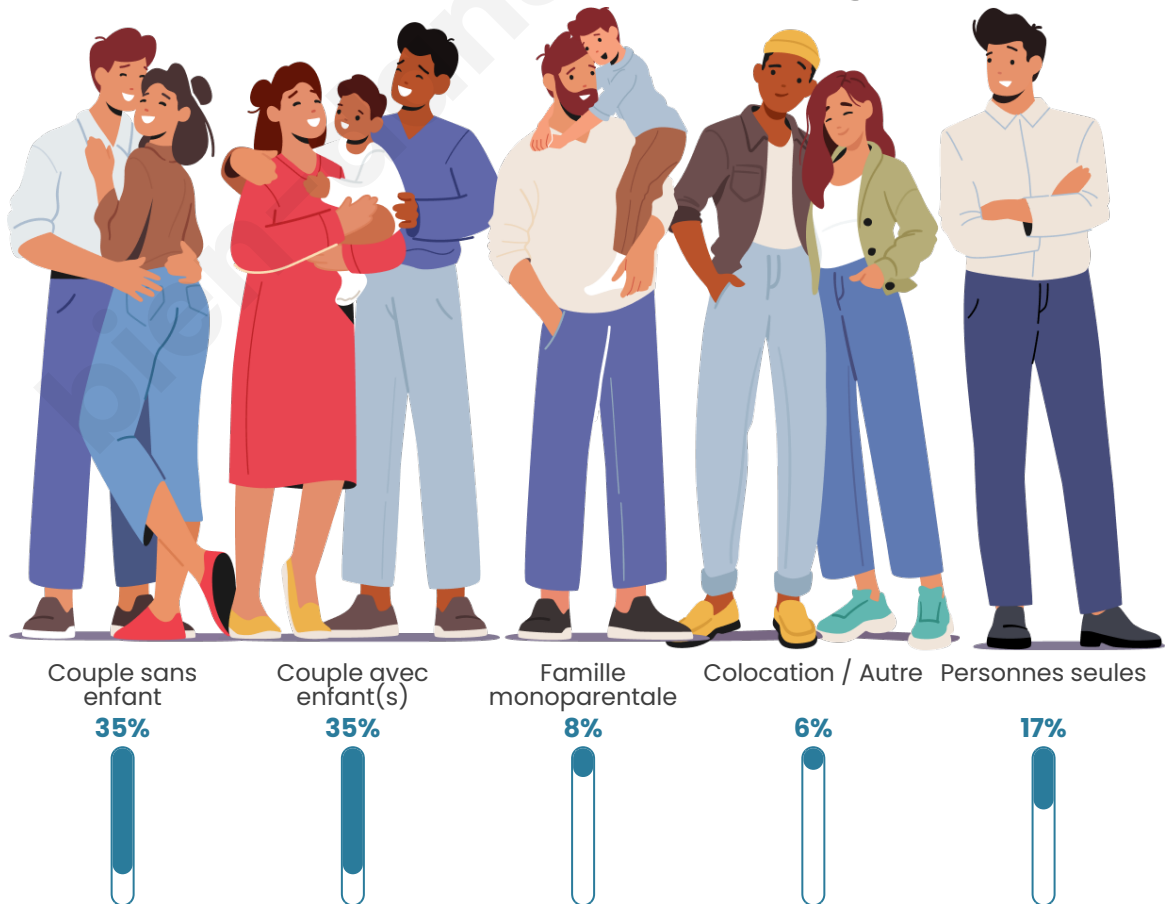

Tranche d'âge

Activité professionnelle

Niveau de diplôme

Composition des ménages

Profils électoraux

Premier tour

	Marine LE PEN	27.13 %
	Emmanuel MACRON	20.65 %
	Jean-Luc MÉLENCHON	20.24 %
	Yannick JADOT	6.07 %
	Jean LASSALLE	5.67 %
	Éric ZEMMOUR	5.67 %
	Valérie PÉCRESSE	4.45 %
	Nicolas DUPONT-AIGNAN	4.05 %
	Fabien ROUSSEL	2.43 %
	Anne HIDALGO	1.62 %
	Nathalie ARTHAUD	1.21 %
	Philippe POUTOU	0.81 %