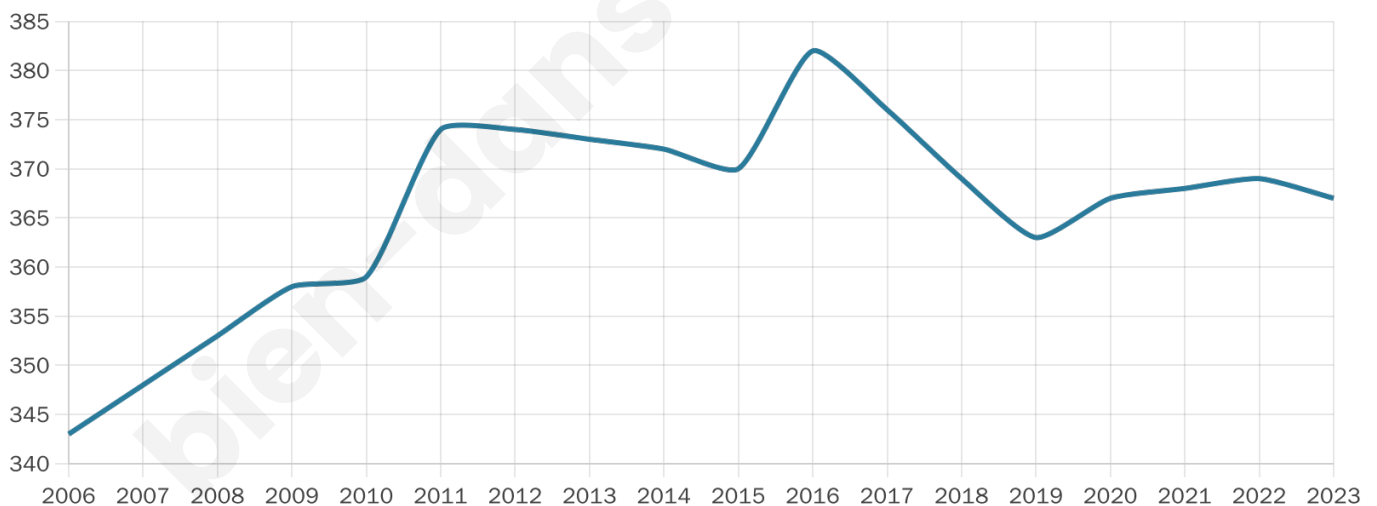

367

Age moyen

42 ans

Pop active

52.3%

Taux chômage

5.5%

Pop densité

73 h/km²

Revenu moyen

22 340 €/an

Evolution du nombre d'habitants

Sources : Institut national de la statistique et des études économiques (insee) selon Les dernières parutions officielles de 2024 portant sur les années 2020, 2021 et 2022.