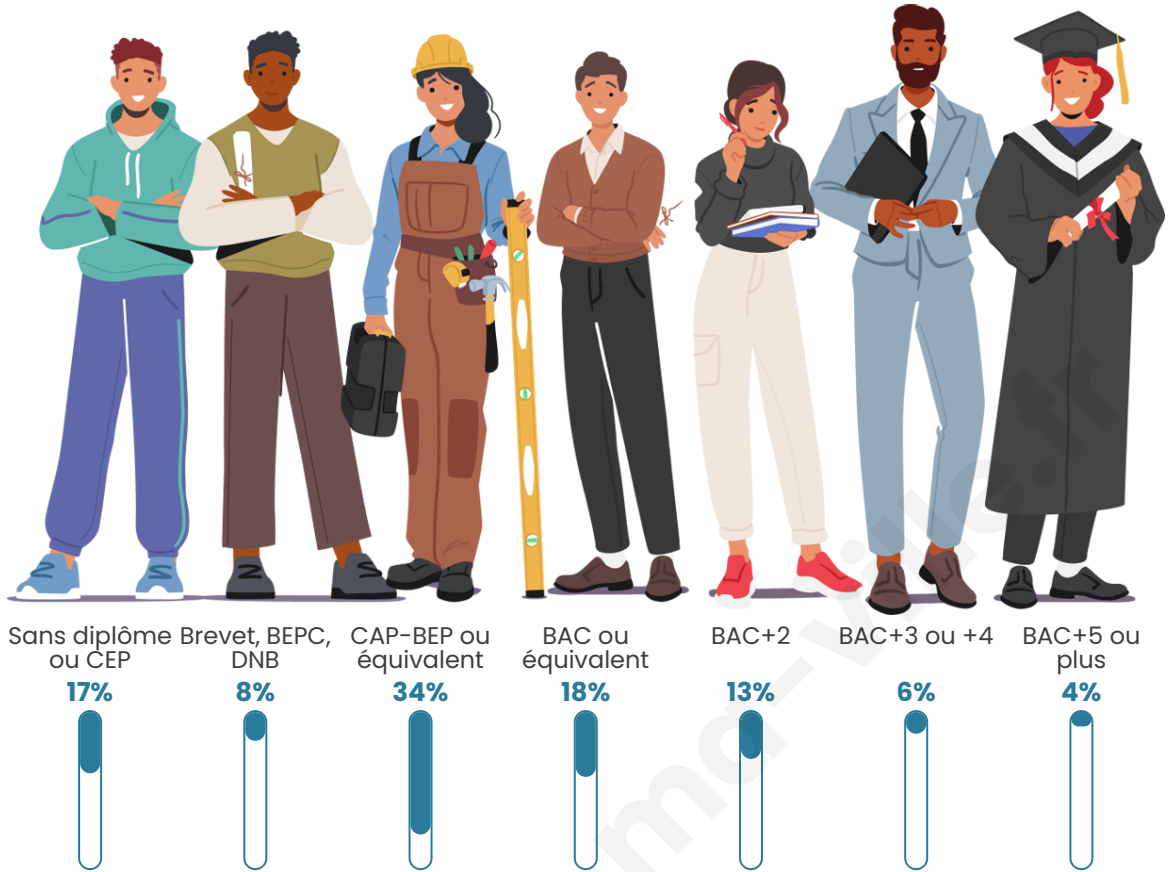

367

Age moyen

42 ans

Pop active

52.3%

Taux chômage

5.5%

Pop densité

Tranche d'âge

Activité professionnelle

Niveau de diplôme

Composition des ménages

Profils électoraux

Premier tour

	Marine LE PEN	27.13 %
	Emmanuel MACRON	20.65 %
	Jean-Luc MÉLENCHON	20.24 %
	Yannick JADOT	6.07 %
	Jean LASSALLE	5.67 %
	Éric ZEMMOUR	5.67 %
	Valérie PÉCRESSE	4.45 %
	Nicolas DUPONT-AIGNAN	4.05 %
	Fabien ROUSSEL	2.43 %
	Anne HIDALGO	1.62 %
	Nathalie ARTHAUD	1.21 %
	Philippe POUTOU	0.81 %