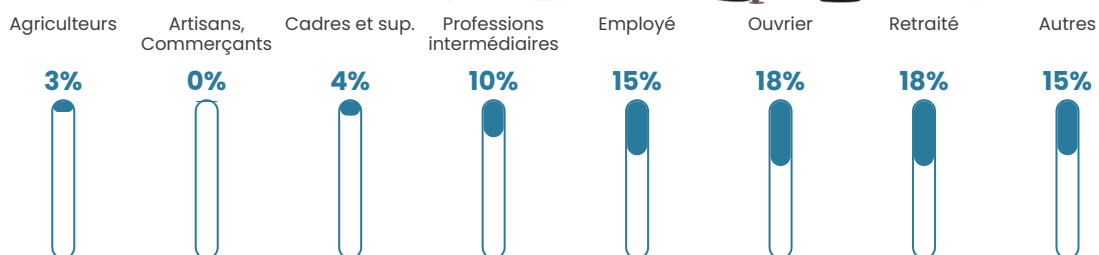

73 h/km²

Revenu moyen

22 340 €/an

Evolution du nombre d'habitants

Sources : Institut national de la statistique et des études économiques (insee) selon Les dernières parutions officielles de 2024 portant sur les années 2020, 2021 et 2022.

Tranche d'âge

Activité professionnelle

Niveau de diplôme

Composition des ménages

Profils électoraux

Premier tour

	Marine LE PEN	27.13 %
	Emmanuel MACRON	20.65 %
	Jean-Luc MÉLENCHON	20.24 %
	Yannick JADOT	6.07 %
	Jean LASSALLE	5.67 %
	Éric ZEMMOUR	5.67 %
	Valérie PÉCRESSE	4.45 %
	Nicolas DUPONT-AIGNAN	4.05 %
	Fabien ROUSSEL	2.43 %
	Anne HIDALGO	1.62 %
	Nathalie ARTHAUD	1.21 %
	Philippe POUTOU	0.81 %