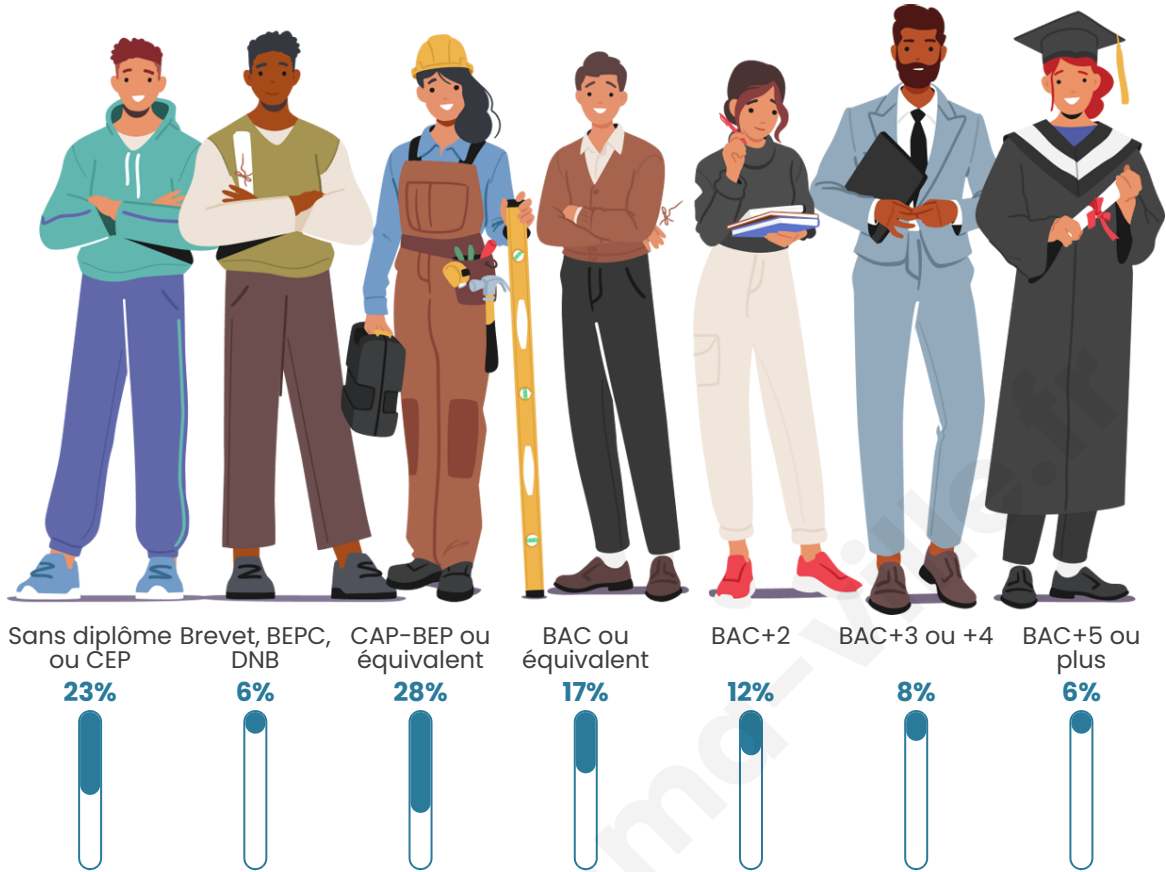

Nombre d'habitants

12 723

Age moyen

37 ans

Pop active

46.8%

Taux chômage

10.2%

Pop densité

1 590 h/km²

Revenu moyen

23 070 €/an

Evolution du nombre d'habitants

Sources : Institut national de la statistique et des études économiques (insee) selon Les dernières parutions officielles de 2024 portant sur les années 2020, 2021 et 2022.

Tranche d'âge

Activité professionnelle

Niveau de diplôme

Composition des ménages

Profils électoraux

Premier tour

	Jean-Luc MÉLENCHON	29.95 %
	Marine LE PEN	23.95 %
	Emmanuel MACRON	23.00 %
	Valérie PÉCRESSÉ	6.19 %
	Éric ZEMMOUR	6.09 %
	Yannick JADOT	2.94 %
	Jean LASSALLE	2.24 %
	Fabien ROUSSEL	1.69 %
	Nicolas DUPONT- AIGNAN	1.59 %
	Anne HIDALGO	0.89 %
	Nathalie ARTHAUD	0.79 %
	Philippe POUTOU	0.67 %