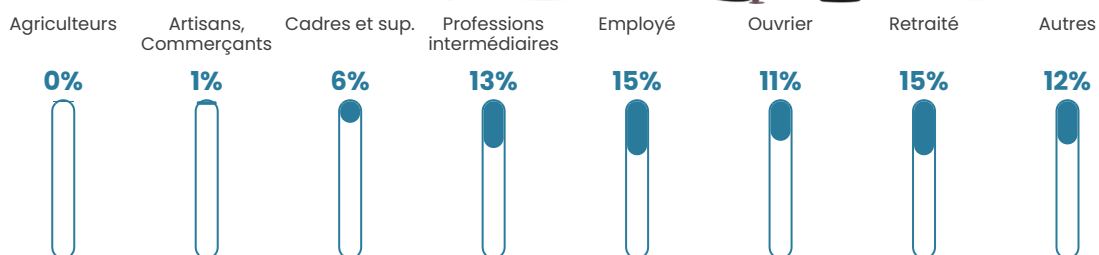

Pop densité

1 590 h/km²

Revenu moyen

23 070 €/an

Evolution du nombre d'habitants

Sources : Institut national de la statistique et des études économiques (insee) selon Les dernières parutions officielles de 2024 portant sur les années 2020, 2021 et 2022.

Tranche d'âge

Activité professionnelle

Niveau de diplôme

Composition des ménages

Profils électoraux

Premier tour

	Jean-Luc MÉLENCHON	29.95 %
	Marine LE PEN	23.95 %
	Emmanuel MACRON	23.00 %
	Valérie PÉCRESSÉ	6.19 %
	Éric ZEMMOUR	6.09 %
	Yannick JADOT	2.94 %
	Jean LASSALLE	2.24 %
	Fabien ROUSSEL	1.69 %
	Nicolas DUPONT- AIGNAN	1.59 %
	Anne HIDALGO	0.89 %
	Nathalie ARTHAUD	0.79 %
	Philippe POUTOU	0.67 %