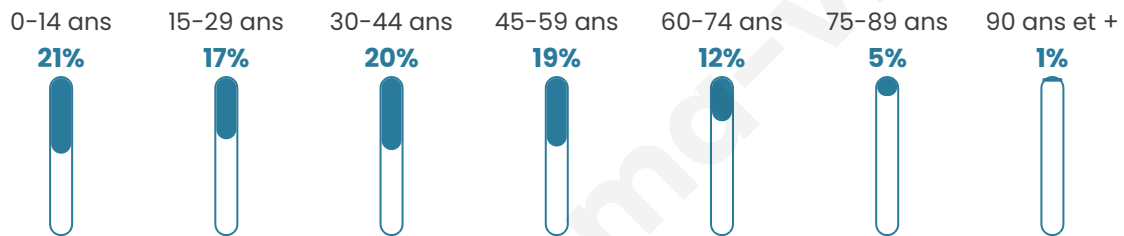

Nombre d'habitants

12 723

Age moyen

37 ans

Pop active

46.8%

Taux chômage

10.2%

Pop densité

1 590 h/km²

Revenu moyen

23 070 €/an

Evolution du nombre d'habitants

Sources : Institut national de la statistique et des études économiques (insee) selon Les dernières parutions officielles de 2024 portant sur les années 2020, 2021 et 2022.

Tranche d'âge

Activité professionnelle

Niveau de diplôme

Composition des ménages

Profils électoraux

Premier tour

	Jean-Luc MÉLENCHON	29.95 %
	Marine LE PEN	23.95 %
	Emmanuel MACRON	23.00 %
	Valérie PÉCRESSÉ	6.19 %
	Éric ZEMMOUR	6.09 %
	Yannick JADOT	2.94 %
	Jean LASSALLE	2.24 %
	Fabien ROUSSEL	1.69 %
	Nicolas DUPONT- AIGNAN	1.59 %
	Anne HIDALGO	0.89 %
	Nathalie ARTHAUD	0.79 %
	Philippe POUTOU	0.67 %

6 862 inscrits

Participation : 75.04%

Votes blancs : 1.44%

Votes nuls : 0.70%

Second tour

	Emmanuel MACRON	57,44 %
	Marine LE PEN	42,56 %

6 866 inscrits

Participation : 68.41%