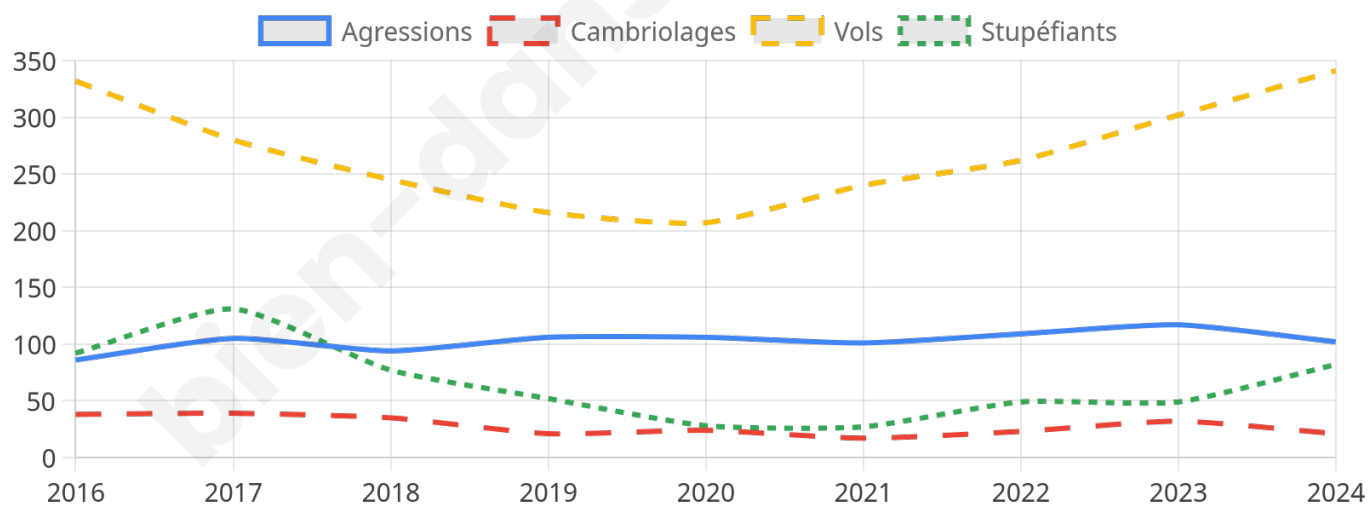

6 862 inscrits

Participation : 75.04%

Votes blancs : 1.44%

Votes nuls : 0.70%

Second tour

	Emmanuel MACRON	57,44 %
	Marine LE PEN	42,56 %

6 866 inscrits

Participation : 68.41%

Votes blancs : 6.2%

Votes nuls : 2.07%

Sécurité

Agressions physiques / sexuelles

102

Cambriolages

21

Vols / dégradations

341

Stupéfiants

82

Evolution du nombre d'infractions

Pour comparer

(en proportion du nombre d'habitants)

Sources : Bases statistiques communale, départementale et régionale de la délinquance enregistrée par la police et la gendarmerie nationales selon les dernières parutions officielles de 2025 portant sur l'année 2024 ([data.gouv](https://data.gouv.fr)).