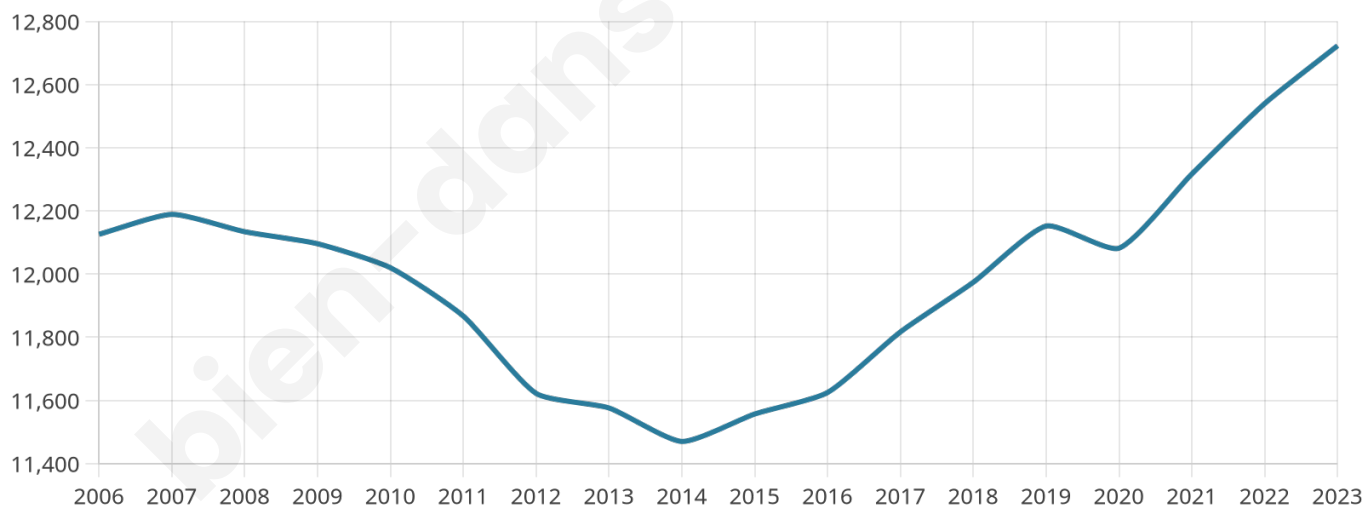

Nombre d'habitants

12 723

Age moyen

37 ans

Pop active

46.8%

Taux chômage

10.2%

Pop densité

1 590 h/km²

Revenu moyen

23 070 €/an

Evolution du nombre d'habitants

Sources : Institut national de la statistique et des études économiques (insee) selon Les dernières parutions officielles de 2024 portant sur les années 2020, 2021 et 2022.

Tranche d'âge

Activité professionnelle

Niveau de diplôme

Composition des ménages

Profils électoraux

Premier tour

	Jean-Luc MÉLENCHON	29.95 %
	Marine LE PEN	23.95 %
	Emmanuel MACRON	23.00 %
	Valérie PÉCRESSÉ	6.19 %
	Éric ZEMMOUR	6.09 %
	Yannick JADOT	2.94 %
	Jean LASSALLE	2.24 %
	Fabien ROUSSEL	1.69 %
	Nicolas DUPONT- AIGNAN	1.59 %
	Anne HIDALGO	0.89 %
	Nathalie ARTHAUD	0.79 %
	Philippe POUTOU	0.67 %