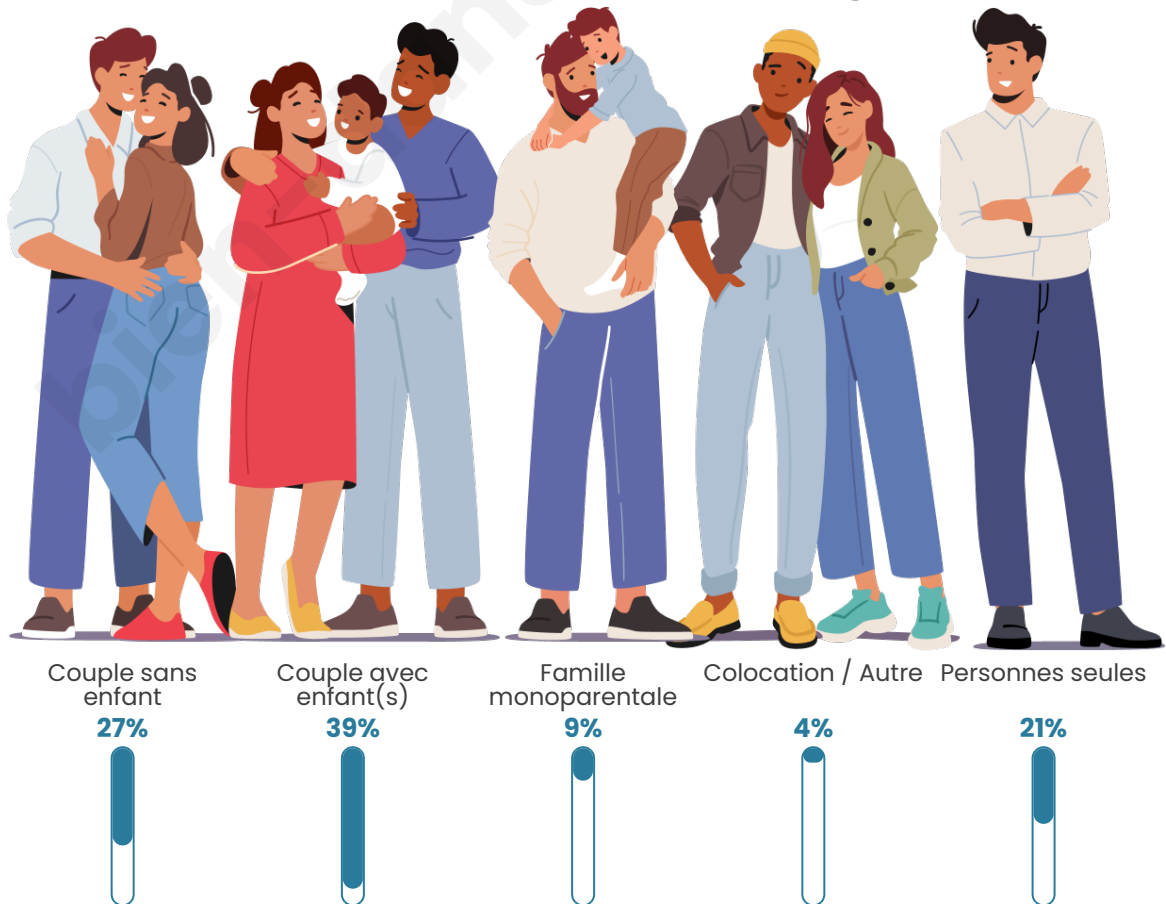

Nombre d'habitants

12 723

Age moyen

37 ans

Pop active

46.8%

Taux chômage

10.2%

Tranche d'âge

Activité professionnelle

Niveau de diplôme

Composition des ménages

Profils électoraux

Premier tour

	Jean-Luc MÉLENCHON	29.95 %
	Marine LE PEN	23.95 %
	Emmanuel MACRON	23.00 %
	Valérie PÉCRESSÉ	6.19 %
	Éric ZEMMOUR	6.09 %
	Yannick JADOT	2.94 %
	Jean LASSALLE	2.24 %
	Fabien ROUSSEL	1.69 %
	Nicolas DUPONT- AIGNAN	1.59 %
	Anne HIDALGO	0.89 %
	Nathalie ARTHAUD	0.79 %
	Philippe POUTOU	0.67 %