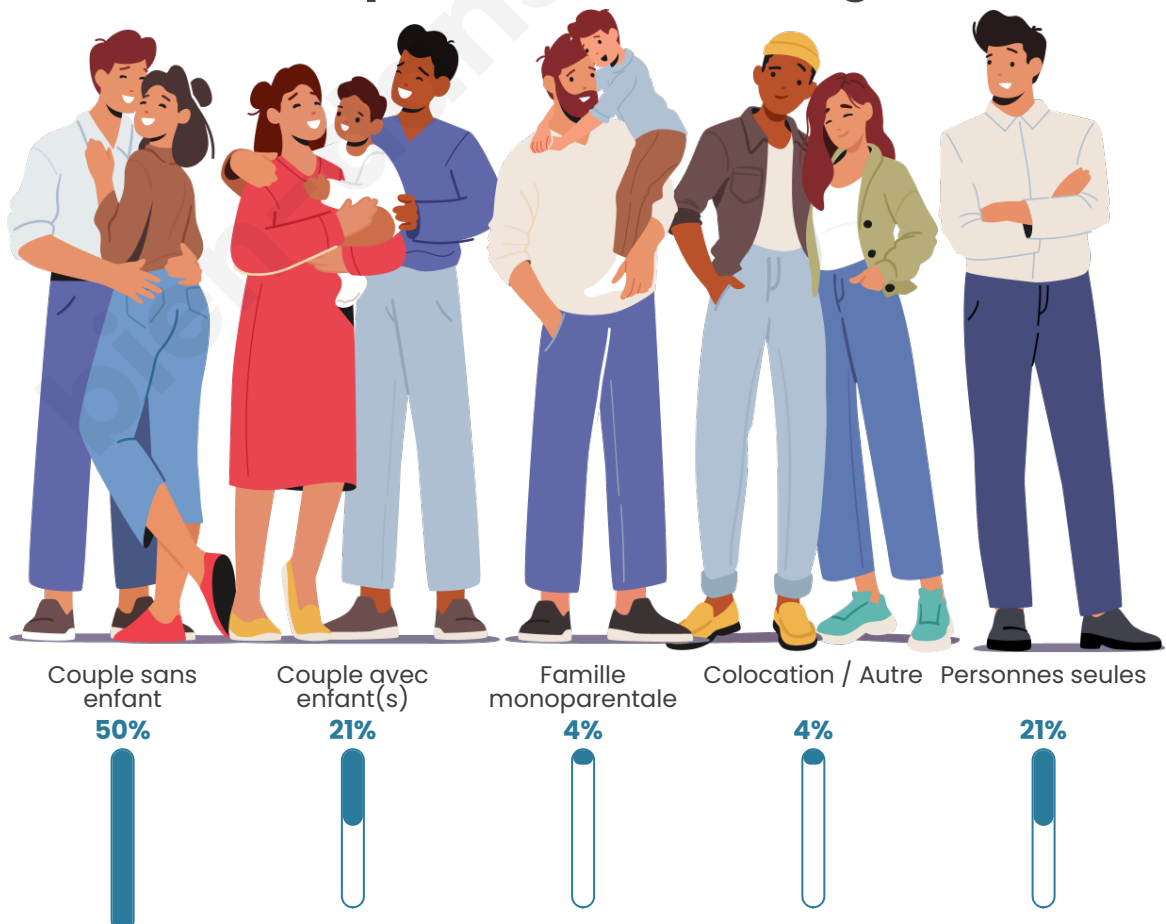

Tranche d'âge

Activité professionnelle

Niveau de diplôme

Composition des ménages

Profils électoraux

Premier tour

	Marine LE PEN	35.48 %
	Emmanuel MACRON	26.61 %
	Jean-Luc MÉLENCHON	12.10 %
	Éric ZEMMOUR	6.45 %
	Nicolas DUPONT-AIGNAN	5.65 %
	Valérie PÉCRESSÉ	4.03 %
	Anne HIDALGO	3.23 %
	Fabien ROUSSEL	2.42 %
	Yannick JADOT	2.42 %
	Nathalie ARTHAUD	0.81 %
	Jean LASSALLE	0.81 %
	Philippe POUTOU	0.00 %