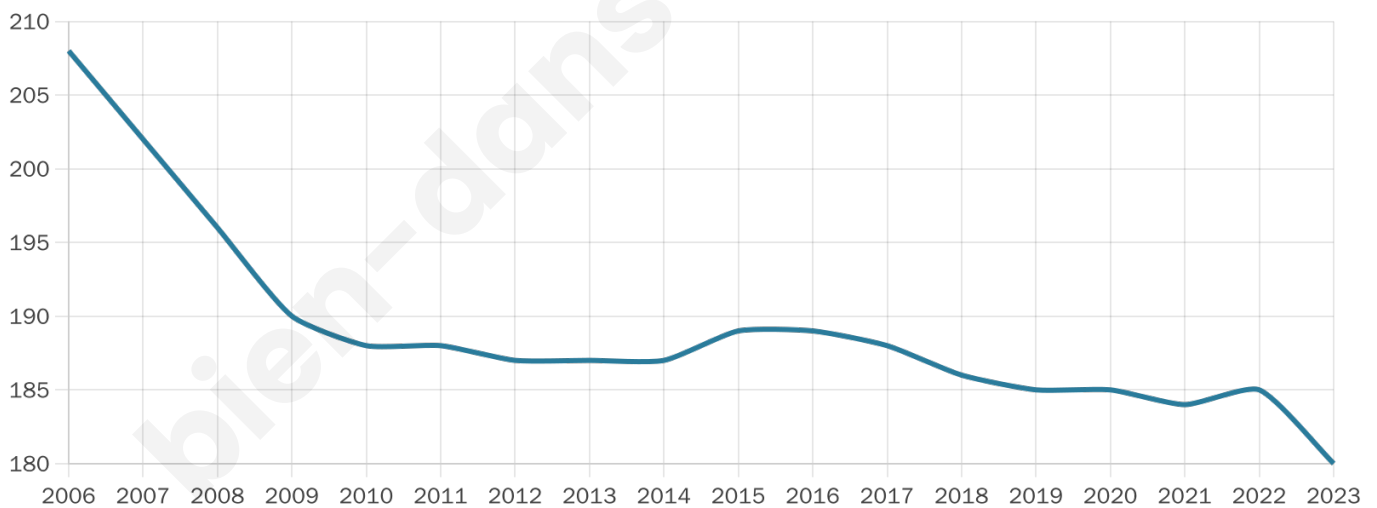

Version web

Ville de Aubepierre-sur-Aube

Présenté par

BIEN dans ma **VILLE** 

Sommaire

Situation géographique	3
Statistiques sur la population	4
Evolution du nombre d'habitants	4
Tranche d'âge	5
0-14 ans	5
15-29 ans	5
30-44 ans	5
45-59 ans	5
60-74 ans	5
75-89 ans	5
90 ans et +	5
Activité professionnelle	5
Agriculteurs	5
Artisans, Commerçants	5
Cadres et sup.	5
Professions intermédiaires	5
Employé	5
Ouvrier	5
Retraité	5
Autres	5
Niveau de diplôme	6
Sans diplôme ou CEP	6
Brevet, BEPC, DNB	6
CAP-BEP ou équivalent	6
BAC ou équivalent	6
BAC+2	6
BAC+3 ou +4	6
BAC+5 ou plus	6
Composition des ménages	6
Couple sans enfant	6
Couple avec enfant(s)	6
Famille monoparentale	6
Colocation / Autre	6
Personnes seules	6
Profils électoraux	7
Premier tour	7
Sécurité	8
Evolution du nombre d'infractions	8
Pour comparer	9
Services à la population	10
Commerce	10
Éducation	10
Villes autour de Aubepierre-sur-Aube	11

Age moyen

48 ans

Pop active

40%

Taux chômage

7.2%

Pop densité

4 h/km²

Revenu moyen

21 020 €/an

Evolution du nombre d'habitants

Sources : Institut national de la statistique et des études économiques (insee) selon Les dernières parutions officielles de 2024 portant sur les années 2020, 2021 et 2022.