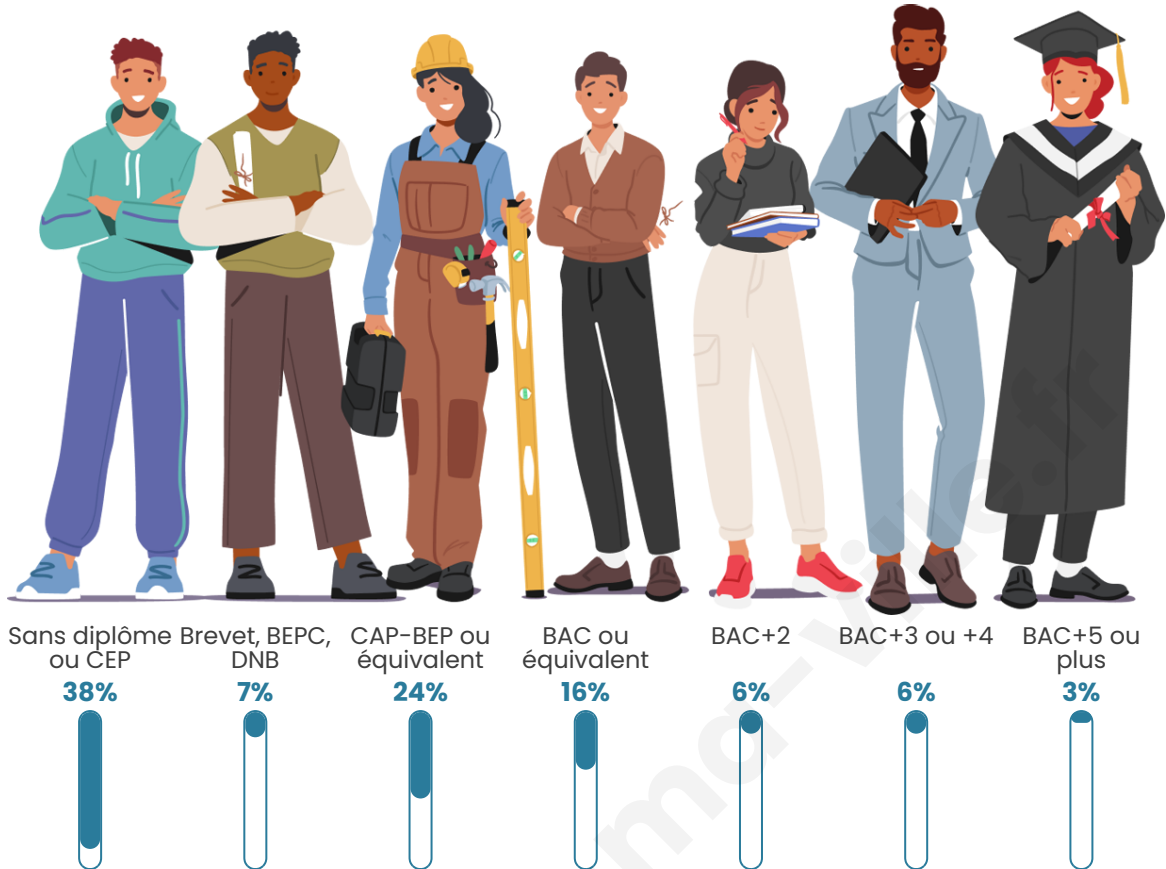

Age moyen

48 ans

Pop active

40%

Taux chômage

7.2%

Pop densité

4 h/km²

Tranche d'âge

Activité professionnelle

Niveau de diplôme

Composition des ménages

Profils électoraux

Premier tour

	Marine LE PEN	35.48 %
	Emmanuel MACRON	26.61 %
	Jean-Luc MÉLENCHON	12.10 %
	Éric ZEMMOUR	6.45 %
	Nicolas DUPONT-AIGNAN	5.65 %
	Valérie PÉCRESSÉ	4.03 %
	Anne HIDALGO	3.23 %
	Fabien ROUSSEL	2.42 %
	Yannick JADOT	2.42 %
	Nathalie ARTHAUD	0.81 %
	Jean LASSALLE	0.81 %
	Philippe POUTOU	0.00 %