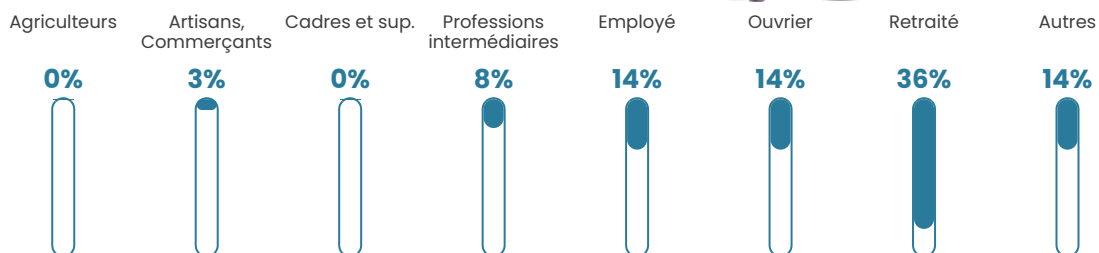

Revenu moyen

21 020 €/an

Evolution du nombre d'habitants

Sources : Institut national de la statistique et des études économiques (insee) selon Les dernières parutions officielles de 2024 portant sur les années 2020, 2021 et 2022.

Tranche d'âge

Activité professionnelle

Niveau de diplôme

Composition des ménages

Profils électoraux

Premier tour

	Marine LE PEN	35.48 %
	Emmanuel MACRON	26.61 %
	Jean-Luc MÉLENCHON	12.10 %
	Éric ZEMMOUR	6.45 %
	Nicolas DUPONT-AIGNAN	5.65 %
	Valérie PÉCRESSÉ	4.03 %
	Anne HIDALGO	3.23 %
	Fabien ROUSSEL	2.42 %
	Yannick JADOT	2.42 %
	Nathalie ARTHAUD	0.81 %
	Jean LASSALLE	0.81 %
	Philippe POUTOU	0.00 %