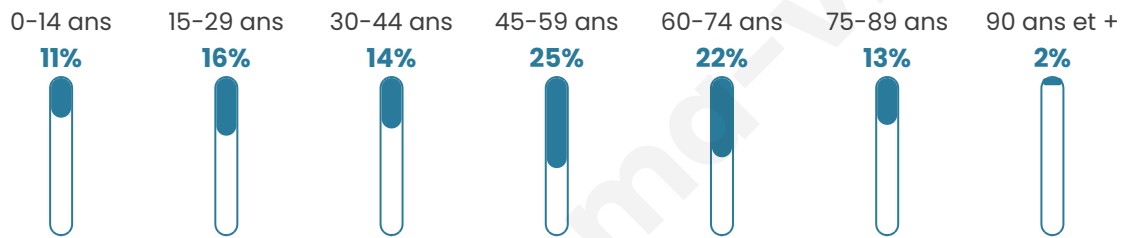

Age moyen

48 ans

Pop active

40%

Taux chômage

7.2%

Pop densité

4 h/km²

Revenu moyen

21 020 €/an

Evolution du nombre d'habitants

Sources : Institut national de la statistique et des études économiques (insee) selon Les dernières parutions officielles de 2024 portant sur les années 2020, 2021 et 2022.

Tranche d'âge

Activité professionnelle

Niveau de diplôme

Composition des ménages

Profils électoraux

Premier tour

	Marine LE PEN	35.48 %
	Emmanuel MACRON	26.61 %
	Jean-Luc MÉLENCHON	12.10 %
	Éric ZEMMOUR	6.45 %
	Nicolas DUPONT-AIGNAN	5.65 %
	Valérie PÉCRESSÉ	4.03 %
	Anne HIDALGO	3.23 %
	Fabien ROUSSEL	2.42 %
	Yannick JADOT	2.42 %
	Nathalie ARTHAUD	0.81 %
	Jean LASSALLE	0.81 %
	Philippe POUTOU	0.00 %

167 inscrits

Participation : 77.84%

Votes blancs : 1.54%

Votes nuls : 3.08%

Second tour

	Emmanuel MACRON	46,96 %
	Marine LE PEN	53,04 %

167 inscrits

Participation : 74.85%