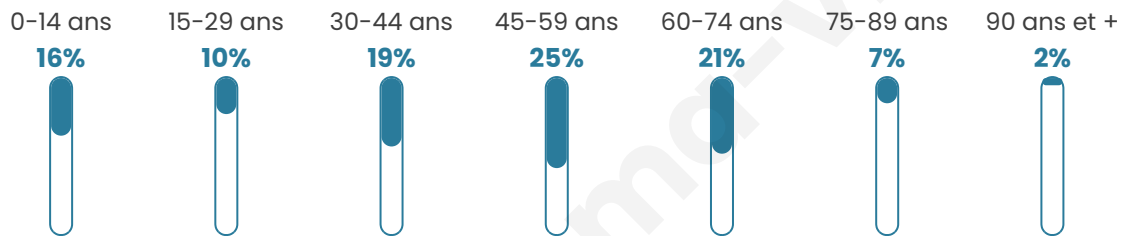

# Statistiques sur la population

Nombre d'habitants

**90**

Age moyen

**45 ans**

Pop active

**45.6%**

Taux chômage

**9.8%**

Pop densité

**13 h/km<sup>2</sup>**

Revenu moyen

**NC**

## Evolution du nombre d'habitants

Sources : Institut national de la statistique et des études économiques (insee) selon Les dernières parutions officielles de 2024 portant sur les années 2020, 2021 et 2022.

## Tranche d'âge