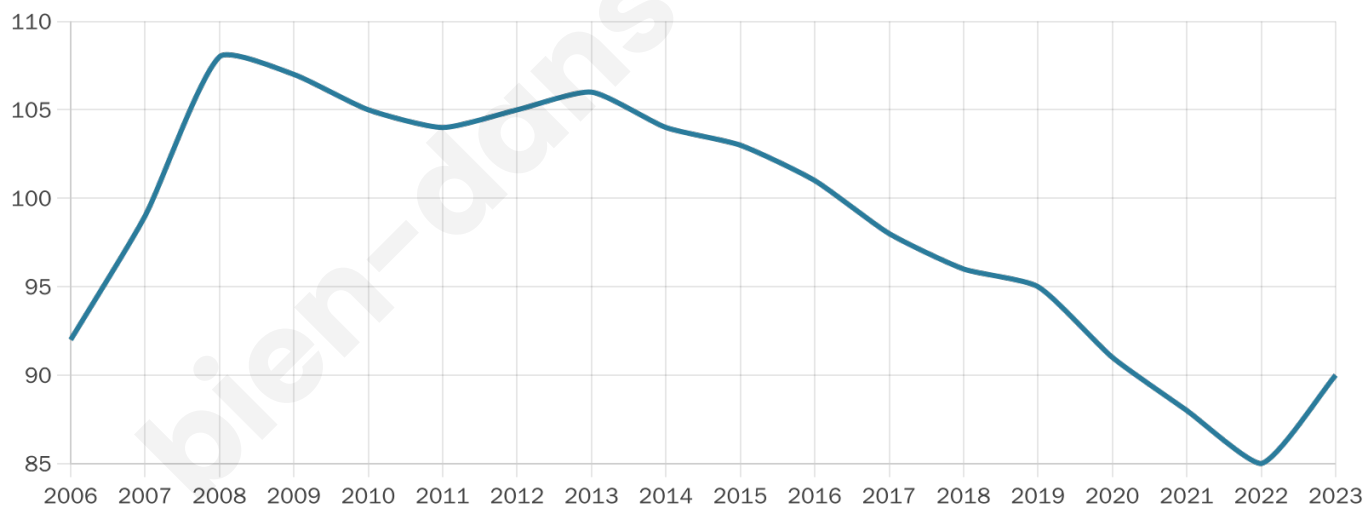

# Statistiques sur la population

Nombre d'habitants

**90**

Age moyen

**45 ans**

Pop active

**45.6%**

Taux chômage

**9.8%**

Pop densité

**13 h/km<sup>2</sup>**

Revenu moyen

**NC**

## Evolution du nombre d'habitants

Sources : Institut national de la statistique et des études économiques (insee) selon Les dernières parutions officielles de 2024 portant sur les années 2020, 2021 et 2022.