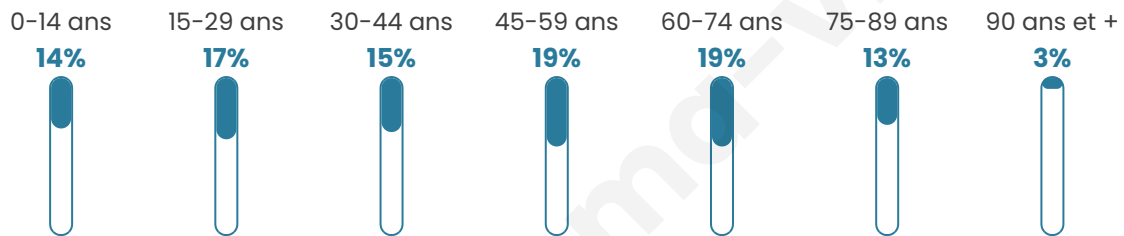

# Statistiques sur la population

Nombre d'habitants

**12 416**

Age moyen

**47 ans**

Pop active

**40.8%**

Taux chômage

**14%**

Pop densité

**887 h/km<sup>2</sup>**

Revenu moyen

**19 710 €/an**

## Evolution du nombre d'habitants

Sources : Institut national de la statistique et des études économiques (insee) selon Les dernières parutions officielles de 2024 portant sur les années 2020, 2021 et 2022.

## Tranche d'âge