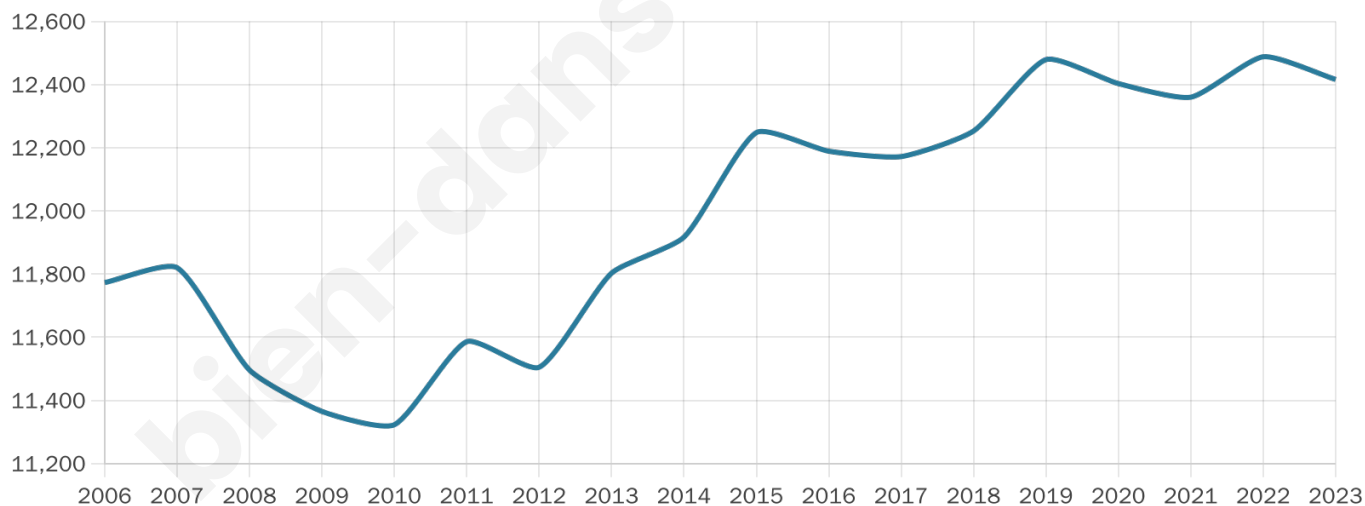

# Statistiques sur la population

Nombre d'habitants

**12 416**

Age moyen

**47 ans**

Pop active

**40.8%**

Taux chômage

**14%**

Pop densité

**887 h/km<sup>2</sup>**

Revenu moyen

**19 710 €/an**

## Evolution du nombre d'habitants

Sources : Institut national de la statistique et des études économiques (insee) selon Les dernières parutions officielles de 2024 portant sur les années 2020, 2021 et 2022.