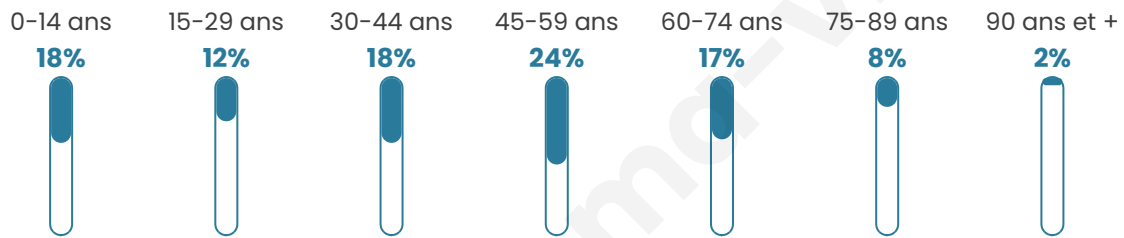

# Statistiques sur la population

Nombre d'habitants

**2 925**

Age moyen

**43 ans**

Pop active

**47.1%**

Taux chômage

**9.9%**

Pop densité

**266 h/km<sup>2</sup>**

Revenu moyen

**26 550 €/an**

## Evolution du nombre d'habitants

Sources : Institut national de la statistique et des études économiques (insee) selon Les dernières parutions officielles de 2024 portant sur les années 2020, 2021 et 2022.

## Tranche d'âge