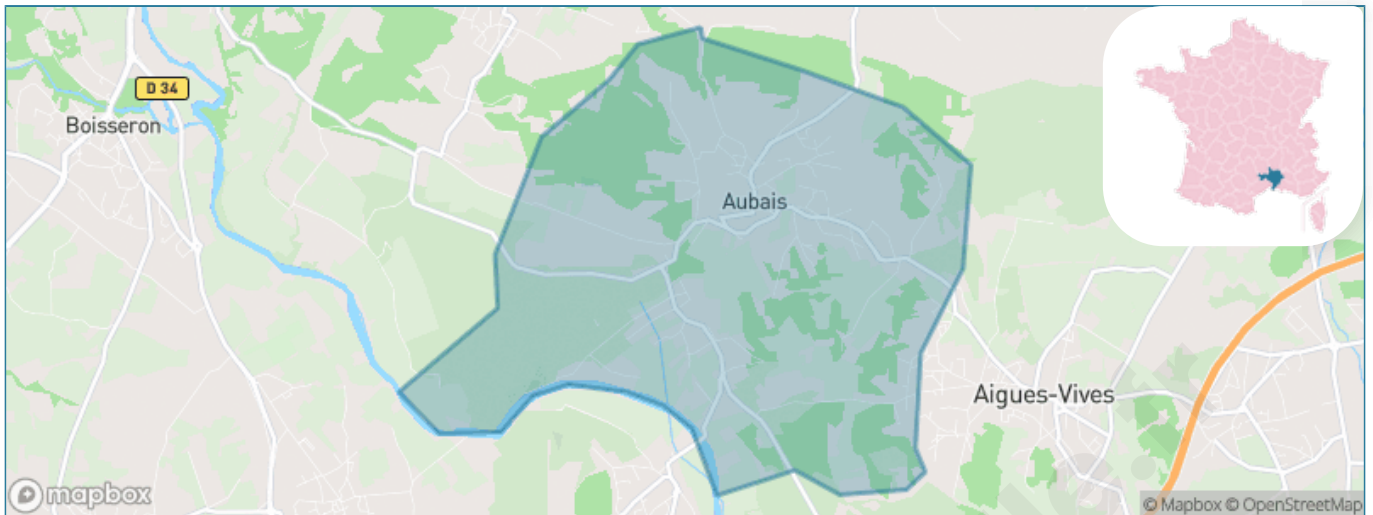

# Ville de Aubais

Présenté par

**BIEN** dans  
ma **VILLE** 

# Situation géographique

## i Informations clés

- **Région** : Occitanie
- **Département** : Gard
- **Code postal** : 30250
- **Superficie** : 11 km<sup>2</sup>