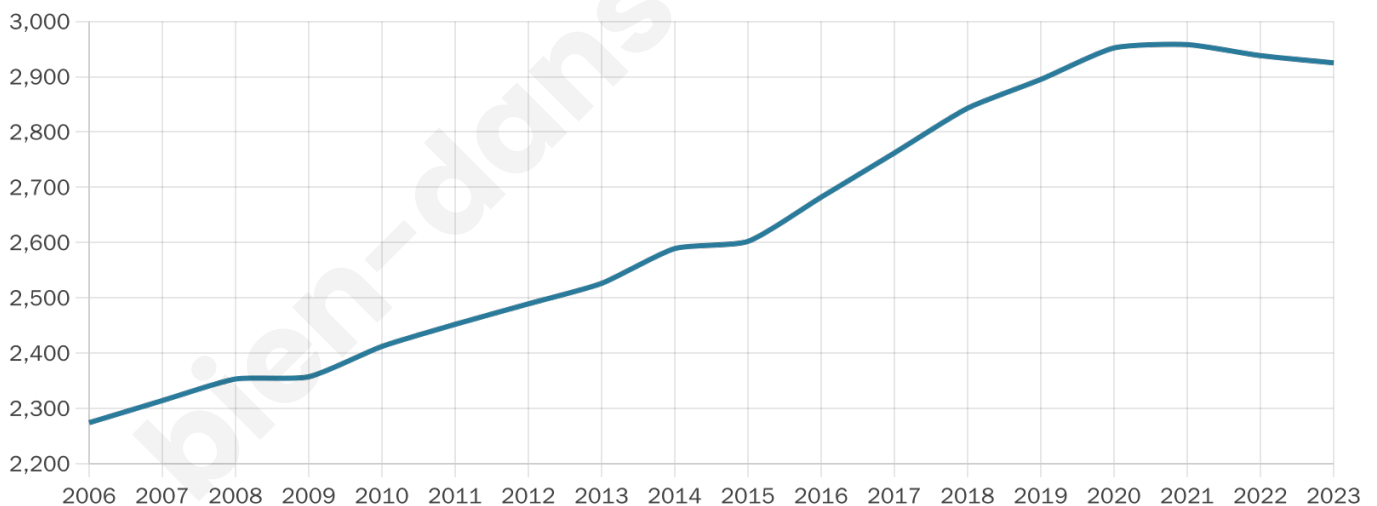

# Statistiques sur la population

Nombre d'habitants

**2 925**

Age moyen

**43 ans**

Pop active

**47.1%**

Taux chômage

**9.9%**

Pop densité

**266 h/km<sup>2</sup>**

Revenu moyen

**26 550 €/an**

## Evolution du nombre d'habitants

Sources : Institut national de la statistique et des études économiques (insee) selon Les dernières parutions officielles de 2024 portant sur les années 2020, 2021 et 2022.