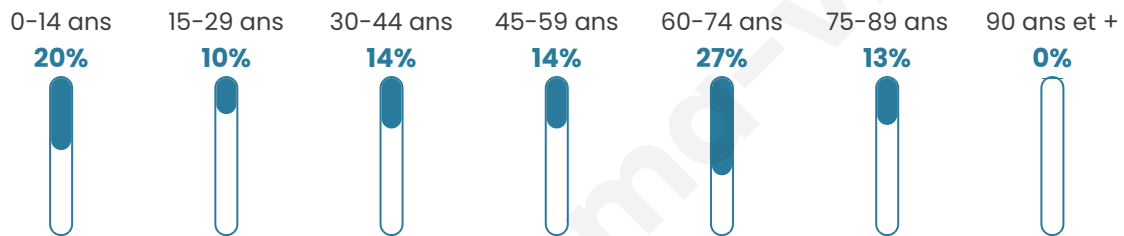

Statistiques sur la population

Nombre d'habitants

89

Age moyen

46 ans

Pop active

38.2%

Taux chômage

10%

Pop densité

6 h/km²

Revenu moyen

NC

Evolution du nombre d'habitants

Sources : Institut national de la statistique et des études économiques (insee) selon Les dernières parutions officielles de 2024 portant sur les années 2020, 2021 et 2022.

Tranche d'âge

Activité professionnelle

Niveau de diplôme

Composition des ménages

Profils électoraux

Premier tour

	Jean-Luc MÉLENCHON	37.14 %
	Marine LE PEN	21.43 %
	Emmanuel MACRON	15.71 %
	Éric ZEMMOUR	8.57 %
	Jean LASSALLE	4.29 %
	Yannick JADOT	4.29 %
	Anne HIDALGO	2.86 %
	Valérie PÉCRESSÉ	2.86 %
	Fabien ROUSSEL	1.43 %
	Nicolas DUPONT- AIGNAN	1.43 %
	Nathalie ARTHAUD	0.00 %
	Philippe POUTOU	0.00 %