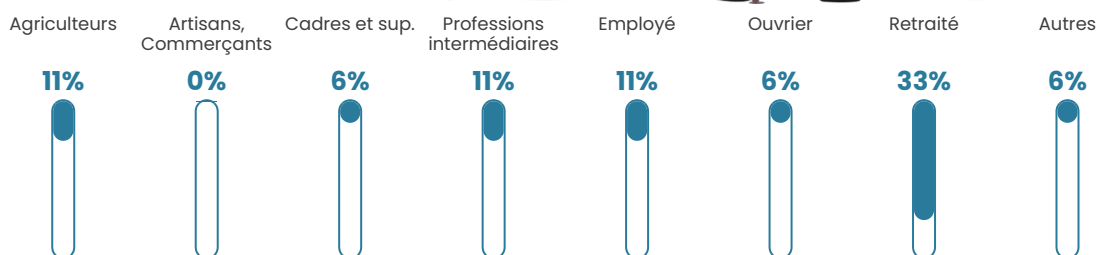

10%

Pop densité

6 h/km²

Revenu moyen

NC

Evolution du nombre d'habitants

Sources : Institut national de la statistique et des études économiques (insee) selon Les dernières parutions officielles de 2024 portant sur les années 2020, 2021 et 2022.

Tranche d'âge

Activité professionnelle

Niveau de diplôme

Composition des ménages

Profils électoraux

Premier tour

	Jean-Luc MÉLENCHON	37.14 %
	Marine LE PEN	21.43 %
	Emmanuel MACRON	15.71 %
	Éric ZEMMOUR	8.57 %
	Jean LASSALLE	4.29 %
	Yannick JADOT	4.29 %
	Anne HIDALGO	2.86 %
	Valérie PÉCRESSÉ	2.86 %
	Fabien ROUSSEL	1.43 %
	Nicolas DUPONT- AIGNAN	1.43 %
	Nathalie ARTHAUD	0.00 %
	Philippe POUTOU	0.00 %