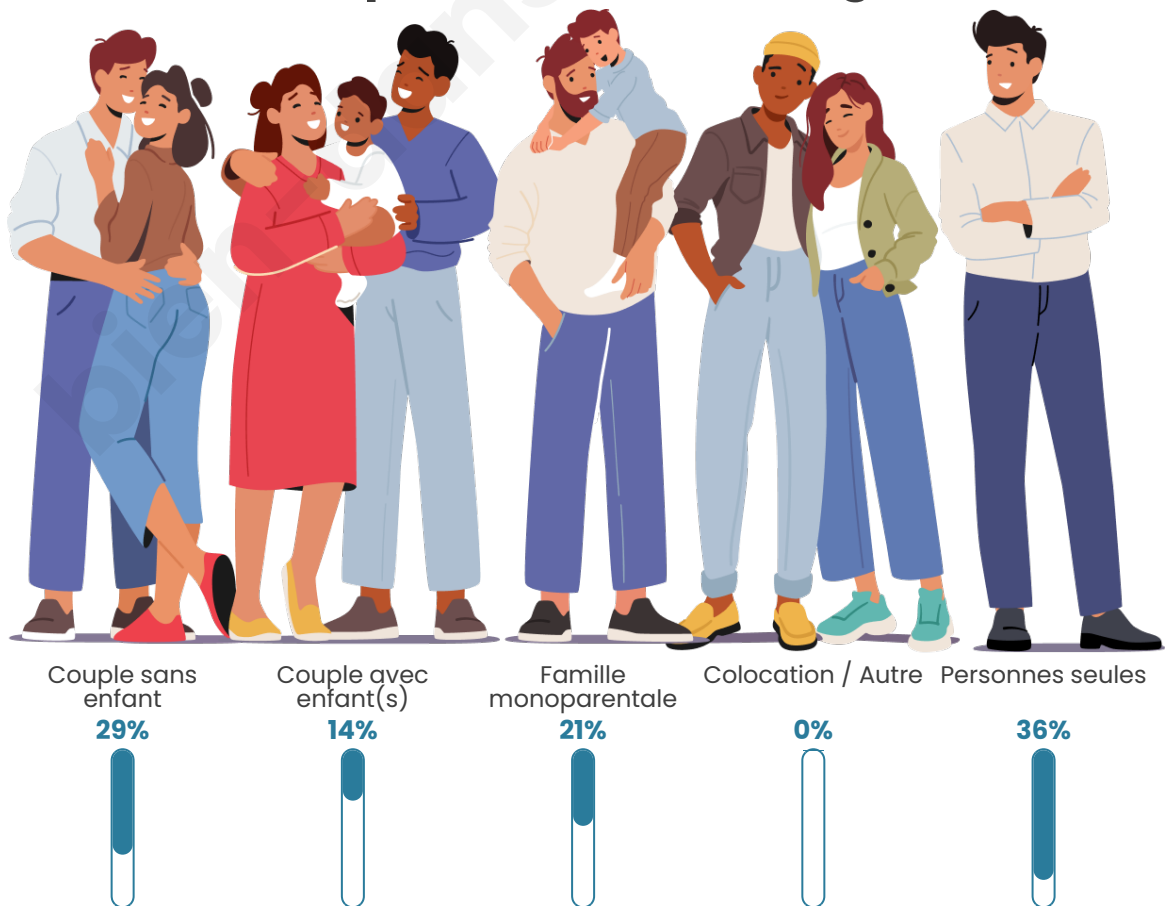

Tranche d'âge

Activité professionnelle

Niveau de diplôme

Composition des ménages

Profils électoraux

Premier tour

	Jean-Luc MÉLENCHON	37.14 %
	Marine LE PEN	21.43 %
	Emmanuel MACRON	15.71 %
	Éric ZEMMOUR	8.57 %
	Jean LASSALLE	4.29 %
	Yannick JADOT	4.29 %
	Anne HIDALGO	2.86 %
	Valérie PÉCRESSÉ	2.86 %
	Fabien ROUSSEL	1.43 %
	Nicolas DUPONT- AIGNAN	1.43 %
	Nathalie ARTHAUD	0.00 %
	Philippe POUTOU	0.00 %