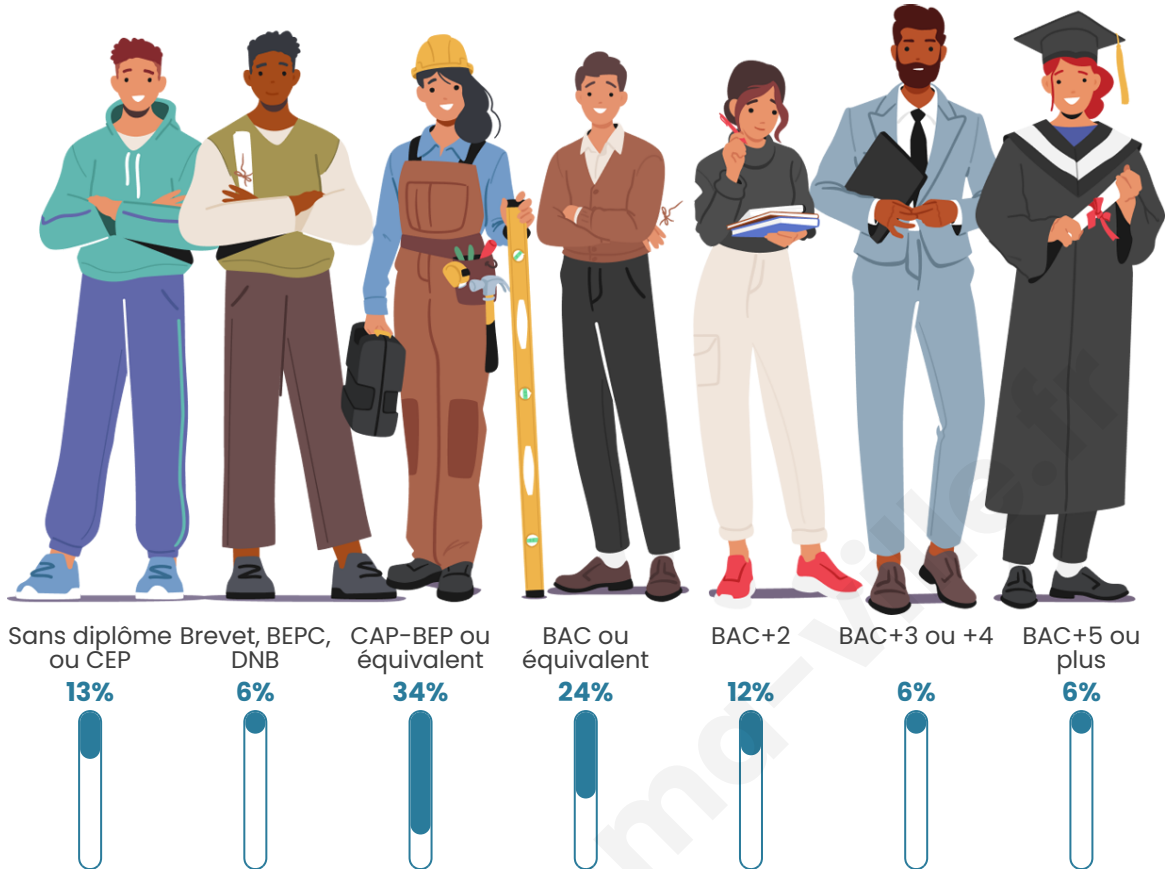

Statistiques sur la population

Nombre d'habitants

89

Age moyen

46 ans

Pop active

38.2%

Taux chômage

Tranche d'âge

Activité professionnelle

Niveau de diplôme

Composition des ménages

Profils électoraux

Premier tour

	Jean-Luc MÉLENCHON	37.14 %
	Marine LE PEN	21.43 %
	Emmanuel MACRON	15.71 %
	Éric ZEMMOUR	8.57 %
	Jean LASSALLE	4.29 %
	Yannick JADOT	4.29 %
	Anne HIDALGO	2.86 %
	Valérie PÉCRESSÉ	2.86 %
	Fabien ROUSSEL	1.43 %
	Nicolas DUPONT- AIGNAN	1.43 %
	Nathalie ARTHAUD	0.00 %
	Philippe POUTOU	0.00 %