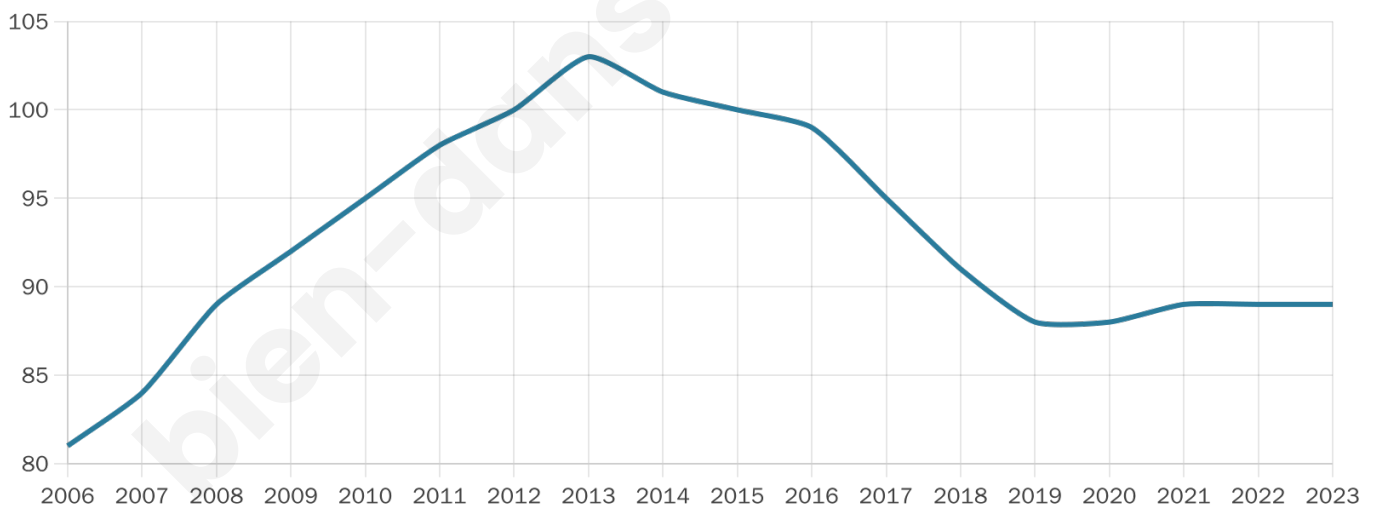

Statistiques sur la population

Nombre d'habitants

89

Age moyen

46 ans

Pop active

38.2%

Taux chômage

10%

Pop densité

6 h/km²

Revenu moyen

NC

Evolution du nombre d'habitants

Sources : Institut national de la statistique et des études économiques (insee) selon Les dernières parutions officielles de 2024 portant sur les années 2020, 2021 et 2022.

Tranche d'âge

Activité professionnelle

Niveau de diplôme

Composition des ménages

Profils électoraux

Premier tour

	Jean-Luc MÉLENCHON	37.14 %
	Marine LE PEN	21.43 %
	Emmanuel MACRON	15.71 %
	Éric ZEMMOUR	8.57 %
	Jean LASSALLE	4.29 %
	Yannick JADOT	4.29 %
	Anne HIDALGO	2.86 %
	Valérie PÉCRESSÉ	2.86 %
	Fabien ROUSSEL	1.43 %
	Nicolas DUPONT- AIGNAN	1.43 %
	Nathalie ARTHAUD	0.00 %
	Philippe POUTOU	0.00 %