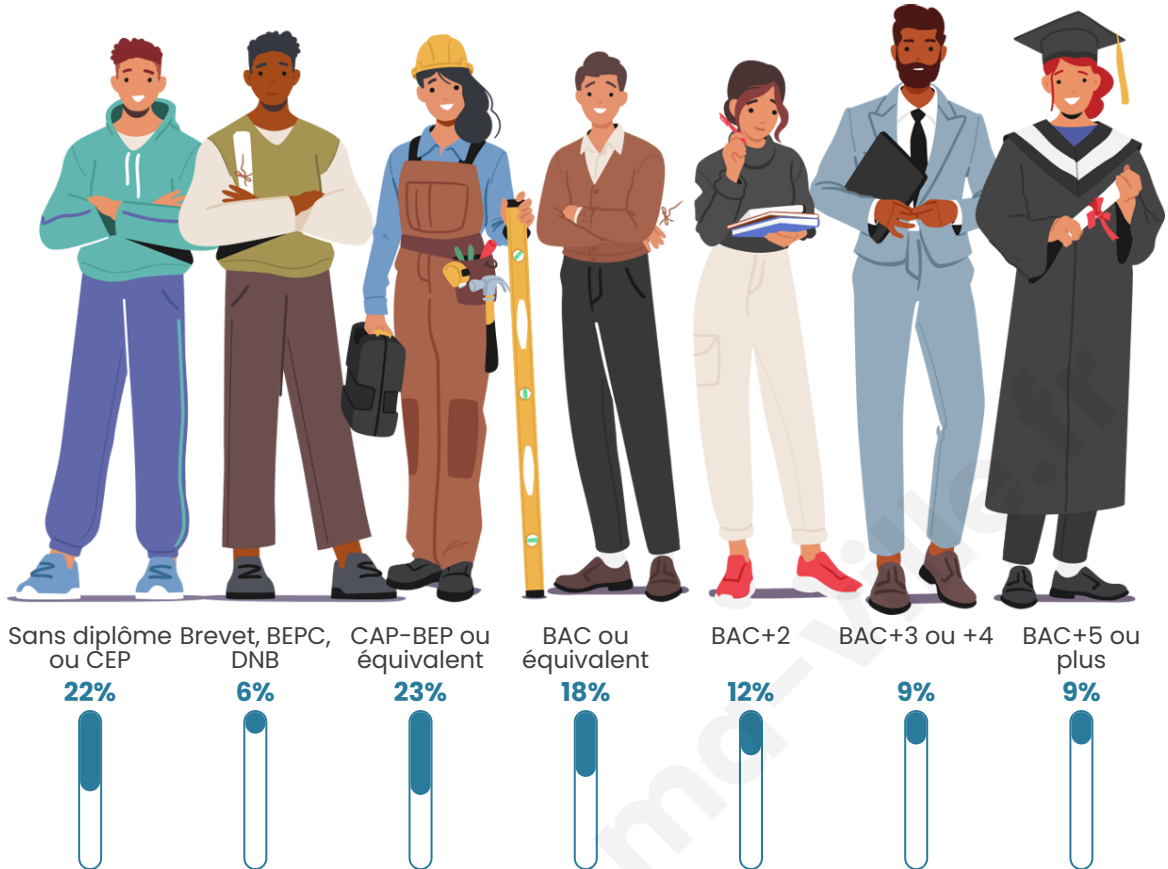

Statistiques sur la population

Nombre d'habitants

47 529

Age moyen

42 ans

Pop active

44.4%

Taux chômage

Tranche d'âge

Activité professionnelle

Niveau de diplôme

Composition des ménages

Profils électoraux

Premier tour

	Marine LE PEN	28.72 %
	Jean-Luc MÉLENCHON	24.07 %
	Emmanuel MACRON	20.34 %
	Éric ZEMMOUR	10.30 %
	Yannick JADOT	3.90 %
	Valérie PÉCRESE	3.51 %
	Fabien ROUSSEL	2.64 %
	Nicolas DUPONT-AIGNAN	2.26 %
	Jean LASSALLE	2.18 %
	Anne HIDALGO	1.00 %
	Philippe POUTOU	0.67 %
	Nathalie ARTHAUD	0.40 %