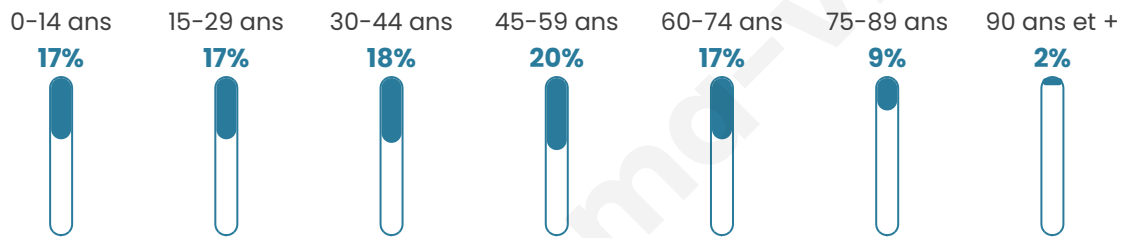

Statistiques sur la population

Nombre d'habitants

47 529

Age moyen

42 ans

Pop active

44.4%

Taux chômage

9.8%

Pop densité

880 h/km²

Revenu moyen

22 550 €/an

Evolution du nombre d'habitants

Sources : Institut national de la statistique et des études économiques (insee) selon Les dernières parutions officielles de 2024 portant sur les années 2020, 2021 et 2022.

Tranche d'âge

Activité professionnelle

Niveau de diplôme

Composition des ménages

Profils électoraux

Premier tour

	Marine LE PEN	28.72 %
	Jean-Luc MÉLENCHON	24.07 %
	Emmanuel MACRON	20.34 %
	Éric ZEMMOUR	10.30 %
	Yannick JADOT	3.90 %
	Valérie PÉCRESE	3.51 %
	Fabien ROUSSEL	2.64 %
	Nicolas DUPONT-AIGNAN	2.26 %
	Jean LASSALLE	2.18 %
	Anne HIDALGO	1.00 %
	Philippe POUTOU	0.67 %
	Nathalie ARTHAUD	0.40 %

33 500 inscrits

Participation : 72.34%

Votes blancs : 1.36%

Votes nuls : 0.61%

Second tour

	Emmanuel MACRON	47,49 %
	Marine LE PEN	52,51 %

33 501 inscrits

Participation : 70.38%