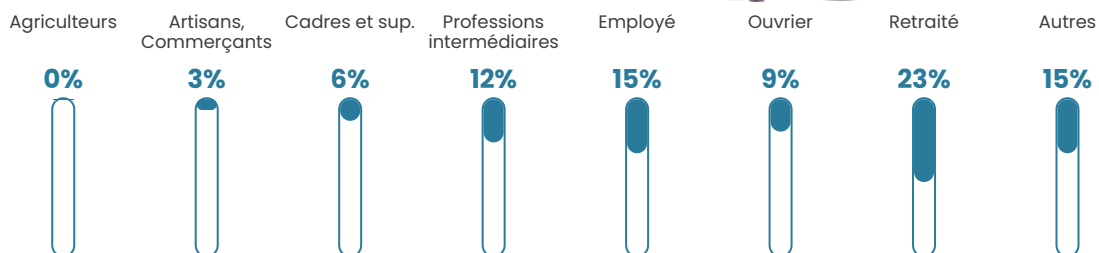

9.8%

Pop densité

880 h/km²

Revenu moyen

22 550 €/an

Evolution du nombre d'habitants

Sources : Institut national de la statistique et des études économiques (insee) selon Les dernières parutions officielles de 2024 portant sur les années 2020, 2021 et 2022.

Tranche d'âge

Activité professionnelle

Niveau de diplôme

Composition des ménages

Profils électoraux

Premier tour

	Marine LE PEN	28.72 %
	Jean-Luc MÉLENCHON	24.07 %
	Emmanuel MACRON	20.34 %
	Éric ZEMMOUR	10.30 %
	Yannick JADOT	3.90 %
	Valérie PÉCRESE	3.51 %
	Fabien ROUSSEL	2.64 %
	Nicolas DUPONT-AIGNAN	2.26 %
	Jean LASSALLE	2.18 %
	Anne HIDALGO	1.00 %
	Philippe POUTOU	0.67 %
	Nathalie ARTHAUD	0.40 %