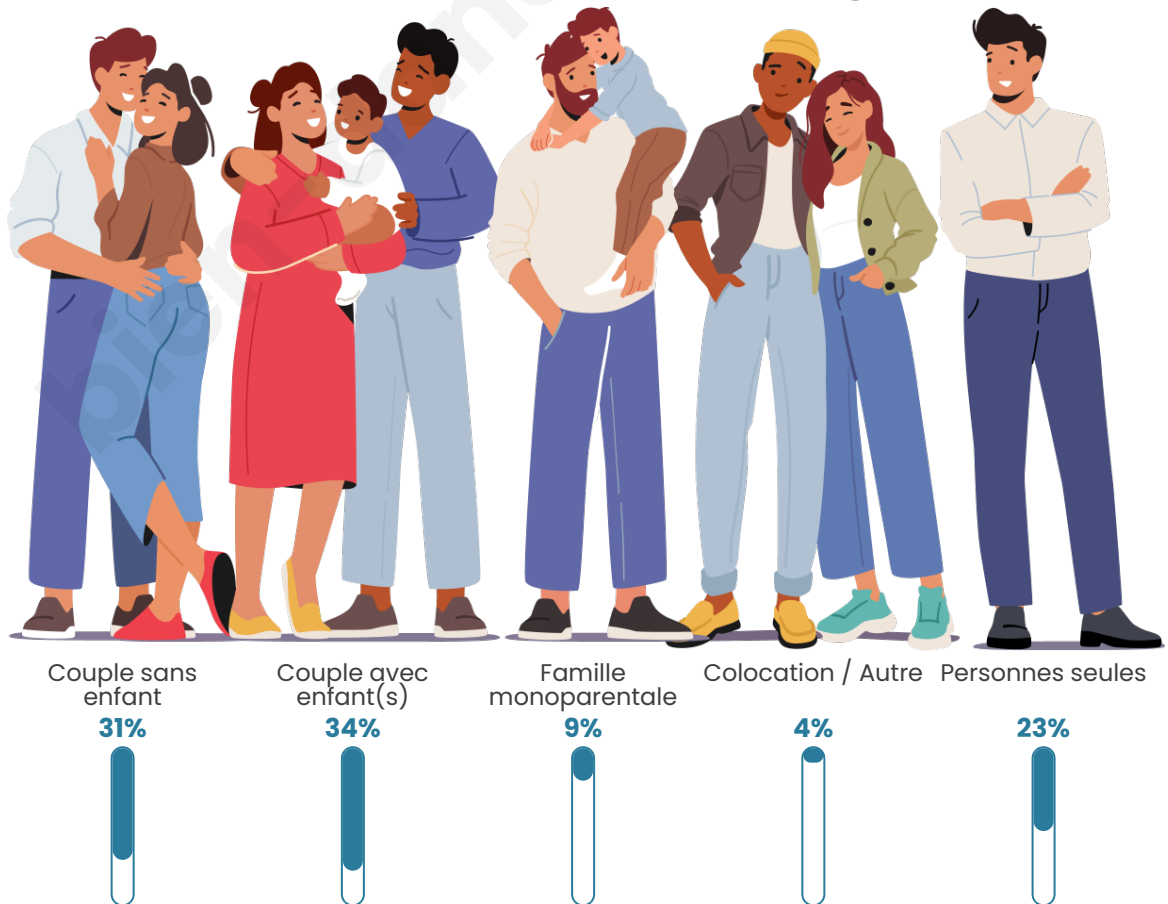

Tranche d'âge

Activité professionnelle

Niveau de diplôme

Composition des ménages

Profils électoraux

Premier tour

	Marine LE PEN	28.72 %
	Jean-Luc MÉLENCHON	24.07 %
	Emmanuel MACRON	20.34 %
	Éric ZEMMOUR	10.30 %
	Yannick JADOT	3.90 %
	Valérie PÉCRESE	3.51 %
	Fabien ROUSSEL	2.64 %
	Nicolas DUPONT-AIGNAN	2.26 %
	Jean LASSALLE	2.18 %
	Anne HIDALGO	1.00 %
	Philippe POUTOU	0.67 %
	Nathalie ARTHAUD	0.40 %