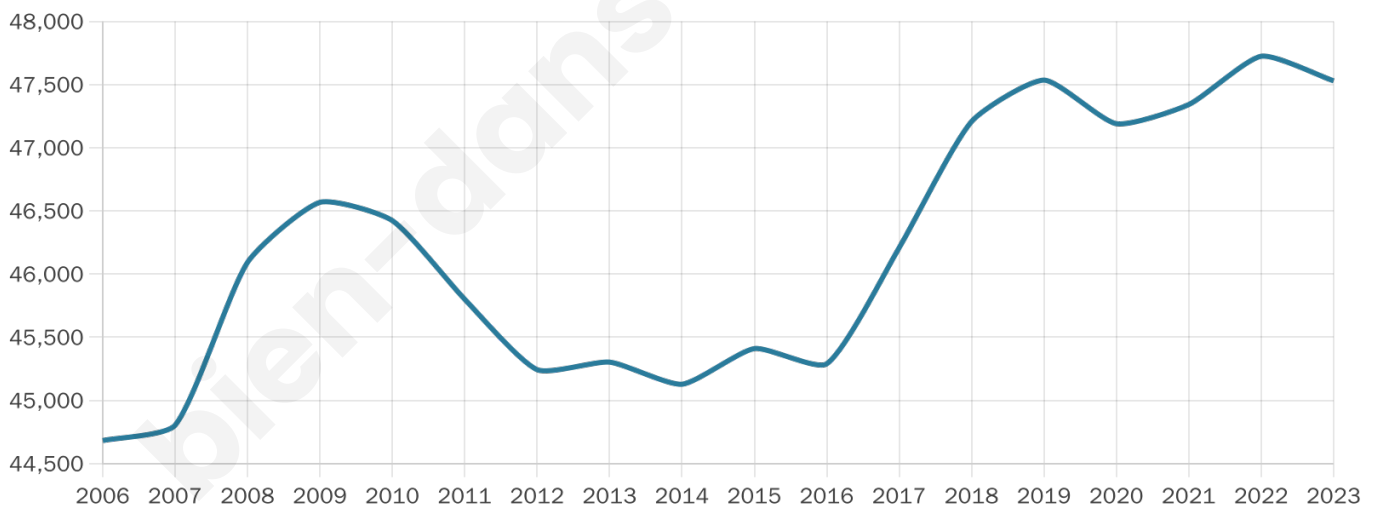

Statistiques sur la population

Nombre d'habitants

47 529

Age moyen

42 ans

Pop active

44.4%

Taux chômage

9.8%

Pop densité

880 h/km²

Revenu moyen

22 550 €/an

Evolution du nombre d'habitants

Sources : Institut national de la statistique et des études économiques (insee) selon Les dernières parutions officielles de 2024 portant sur les années 2020, 2021 et 2022.

Tranche d'âge

Activité professionnelle

Niveau de diplôme

Composition des ménages

Profils électoraux

Premier tour

	Marine LE PEN	28.72 %
	Jean-Luc MÉLENCHON	24.07 %
	Emmanuel MACRON	20.34 %
	Éric ZEMMOUR	10.30 %
	Yannick JADOT	3.90 %
	Valérie PÉCRESE	3.51 %
	Fabien ROUSSEL	2.64 %
	Nicolas DUPONT-AIGNAN	2.26 %
	Jean LASSALLE	2.18 %
	Anne HIDALGO	1.00 %
	Philippe POUTOU	0.67 %
	Nathalie ARTHAUD	0.40 %