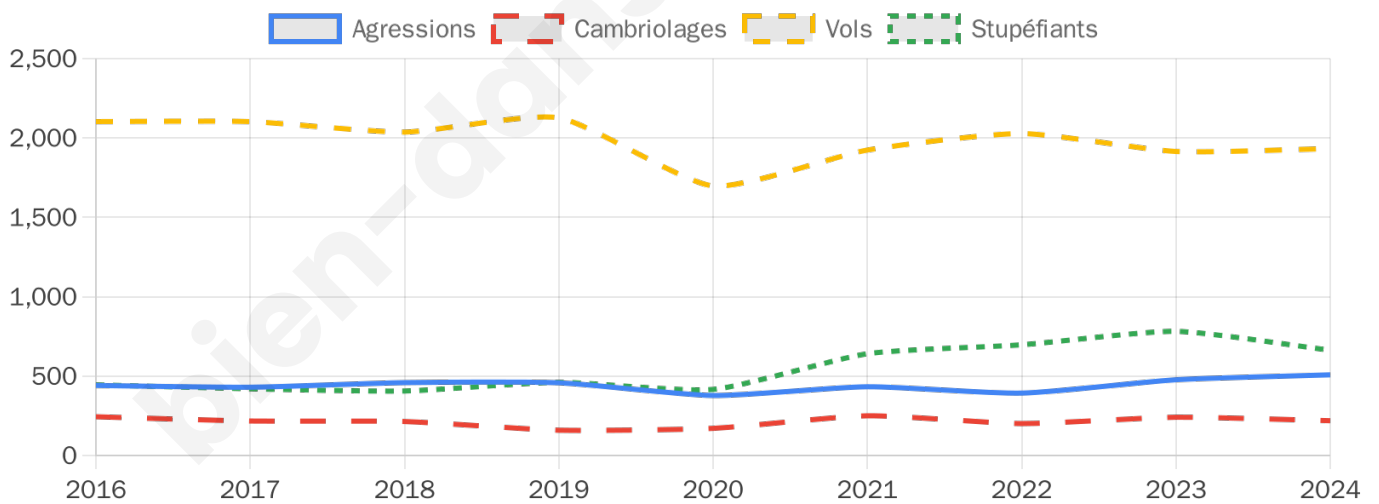

33 500 inscrits

Participation : 72.34%

Votes blancs : 1.36%

Votes nuls : 0.61%

Second tour

	Emmanuel MACRON	47,49 %
	Marine LE PEN	52,51 %

33 501 inscrits

Participation : 70.38%

Votes blancs : 6.04%

Votes nuls : 2.12%

Sécurité

Agressions physiques / sexuelles

508

Cambriolages

219

Vols / dégradations

1 933

Stupéfiants

663

Evolution du nombre d'infractions

Pour comparer

(en proportion du nombre d'habitants)

Sources : Bases statistiques communale, départementale et régionale de la délinquance enregistrée par la police et la gendarmerie nationales selon les dernières parutions officielles de 2025 portant sur l'année 2024 ([data.gouv](https://data.gouv.fr)).