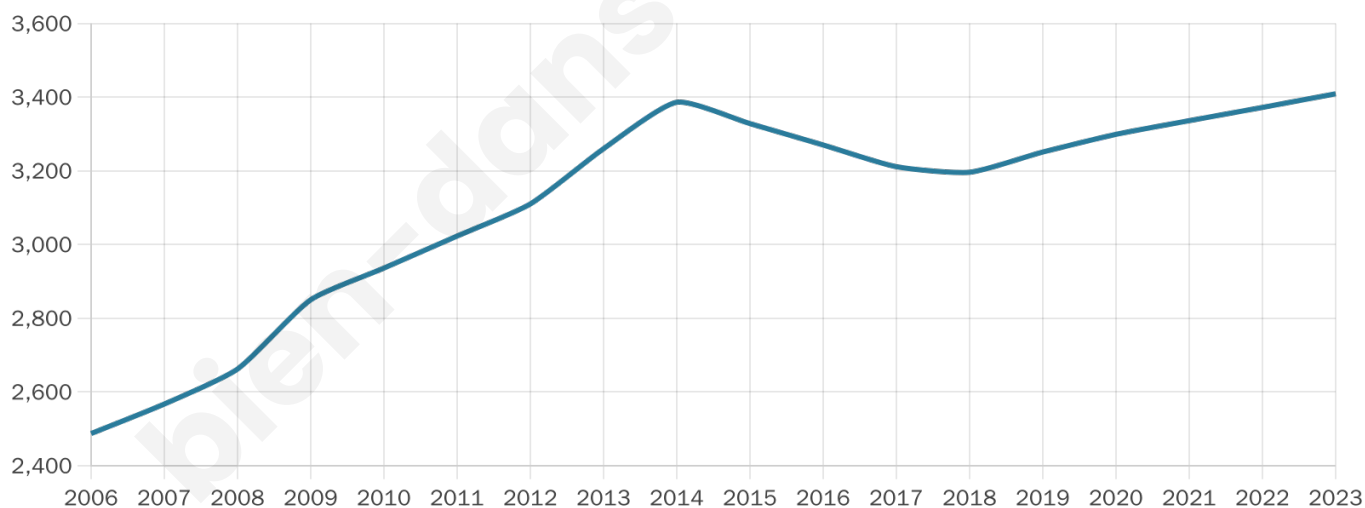

# Statistiques sur la population

Nombre d'habitants

**3 409**

Age moyen

**40 ans**

Pop active

**49.5%**

Taux chômage

**5.8%**

Pop densité

**189 h/km<sup>2</sup>**

Revenu moyen

**24 460 €/an**

## Evolution du nombre d'habitants

Sources : Institut national de la statistique et des études économiques (insee) selon Les dernières parutions officielles de 2024 portant sur les années 2020, 2021 et 2022.