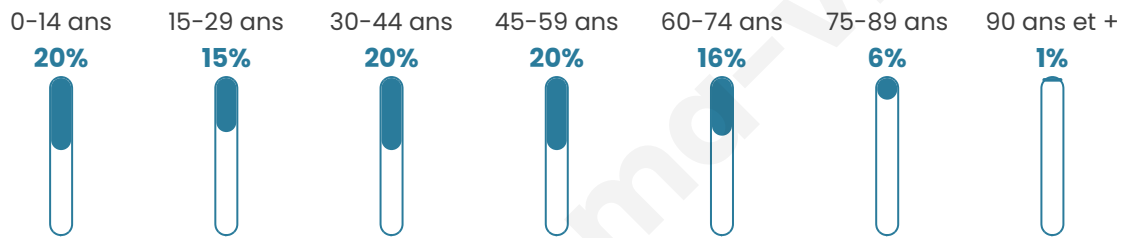

# Statistiques sur la population

Nombre d'habitants

**3 409**

Age moyen

**40 ans**

Pop active

**49.5%**

Taux chômage

**5.8%**

Pop densité

**189 h/km<sup>2</sup>**

Revenu moyen

**24 460 €/an**

## Evolution du nombre d'habitants

Sources : Institut national de la statistique et des études économiques (insee) selon Les dernières parutions officielles de 2024 portant sur les années 2020, 2021 et 2022.

## Tranche d'âge