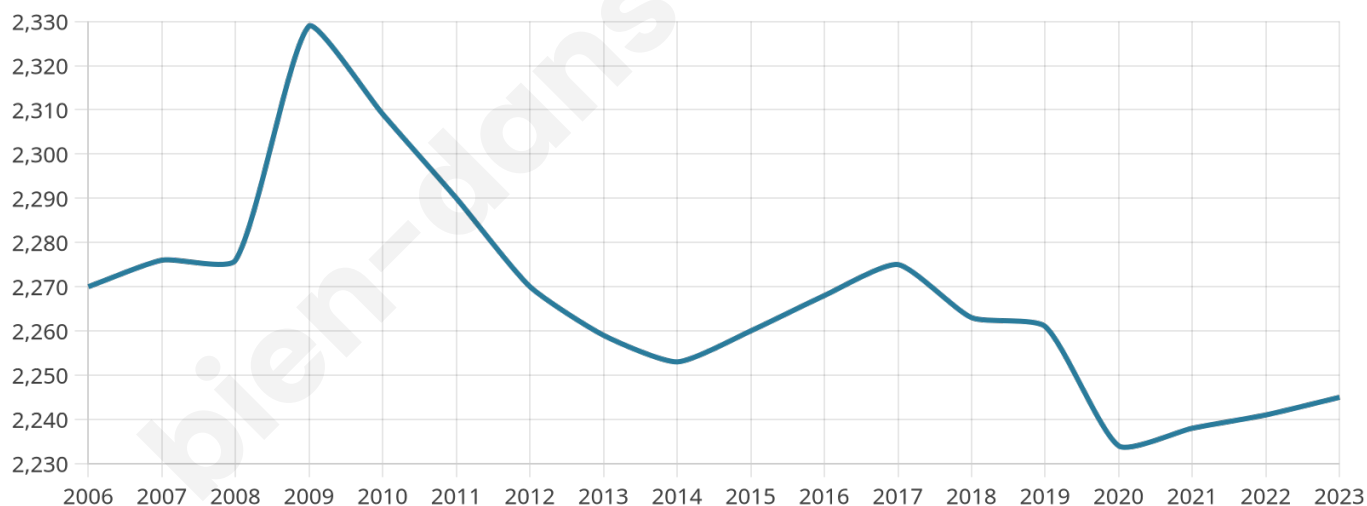

# Statistiques sur la population

Nombre d'habitants

**2 245**

Age moyen

**42 ans**

Pop active

**47.3%**

Taux chômage

**6.6%**

Pop densité

**374 h/km<sup>2</sup>**

Revenu moyen

**27 220 €/an**

## Evolution du nombre d'habitants

Sources : Institut national de la statistique et des études économiques (insee) selon Les dernières parutions officielles de 2024 portant sur les années 2020, 2021 et 2022.