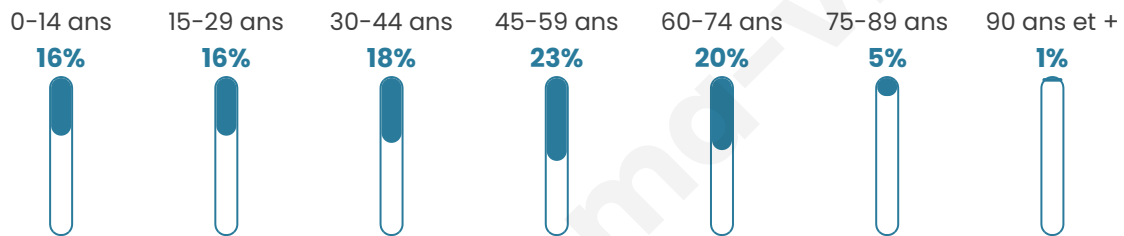

# Statistiques sur la population

Nombre d'habitants

**2 245**

Age moyen

**42 ans**

Pop active

**47.3%**

Taux chômage

**6.6%**

Pop densité

**374 h/km<sup>2</sup>**

Revenu moyen

**27 220 €/an**

## Evolution du nombre d'habitants

Sources : Institut national de la statistique et des études économiques (insee) selon Les dernières parutions officielles de 2024 portant sur les années 2020, 2021 et 2022.

## Tranche d'âge