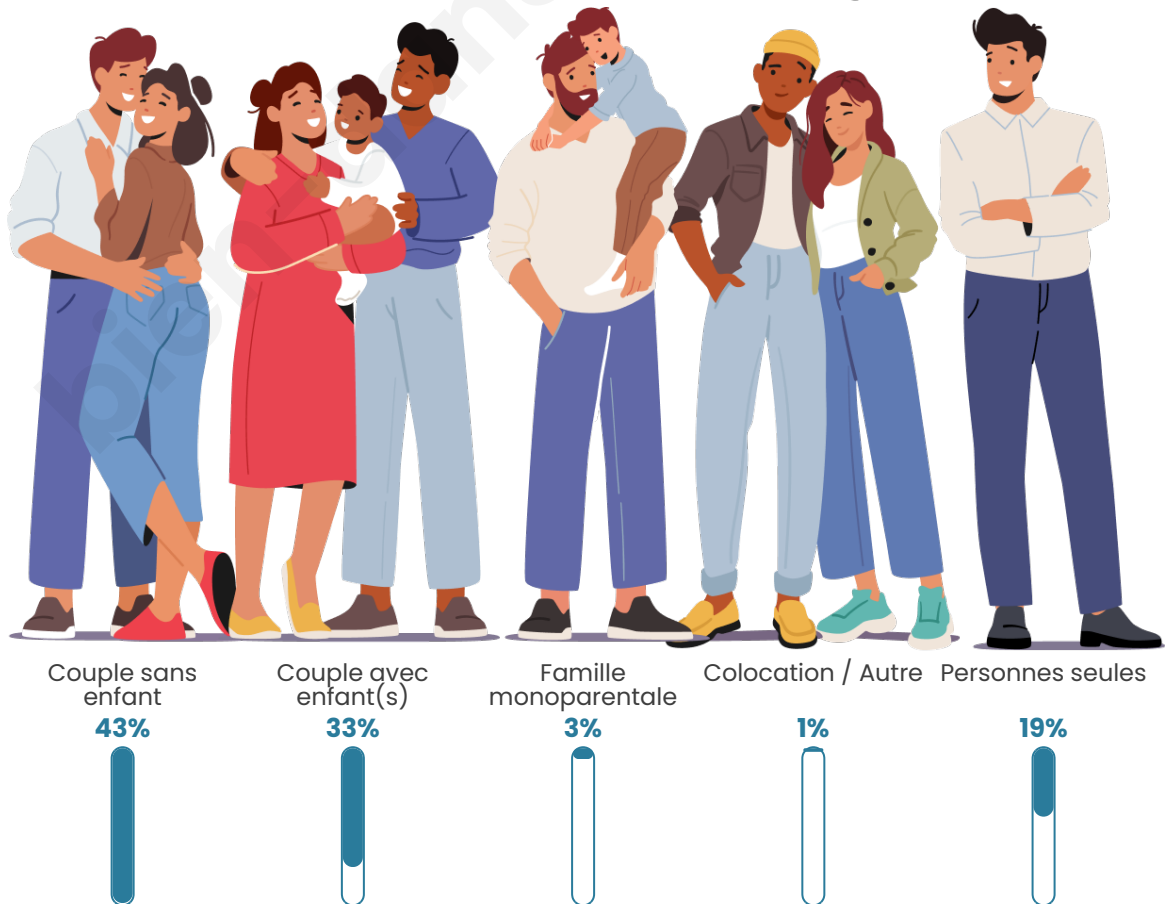

Tranche d'âge

Activité professionnelle

Niveau de diplôme

Composition des ménages

Profils électoraux

Premier tour

	Emmanuel MACRON	30.56 %
	Marine LE PEN	25.39 %
	Jean-Luc MÉLENCHON	15.97 %
	Valérie PÉCRESSÉ	5.40 %
	Éric ZEMMOUR	4.93 %
	Yannick JADOT	4.93 %
	Jean LASSALLE	4.06 %
	Nicolas DUPONT- AIGNAN	2.56 %
	Fabien ROUSSEL	2.48 %
	Anne HIDALGO	1.70 %
	Philippe POUTOU	1.03 %
	Nathalie ARTHAUD	0.99 %