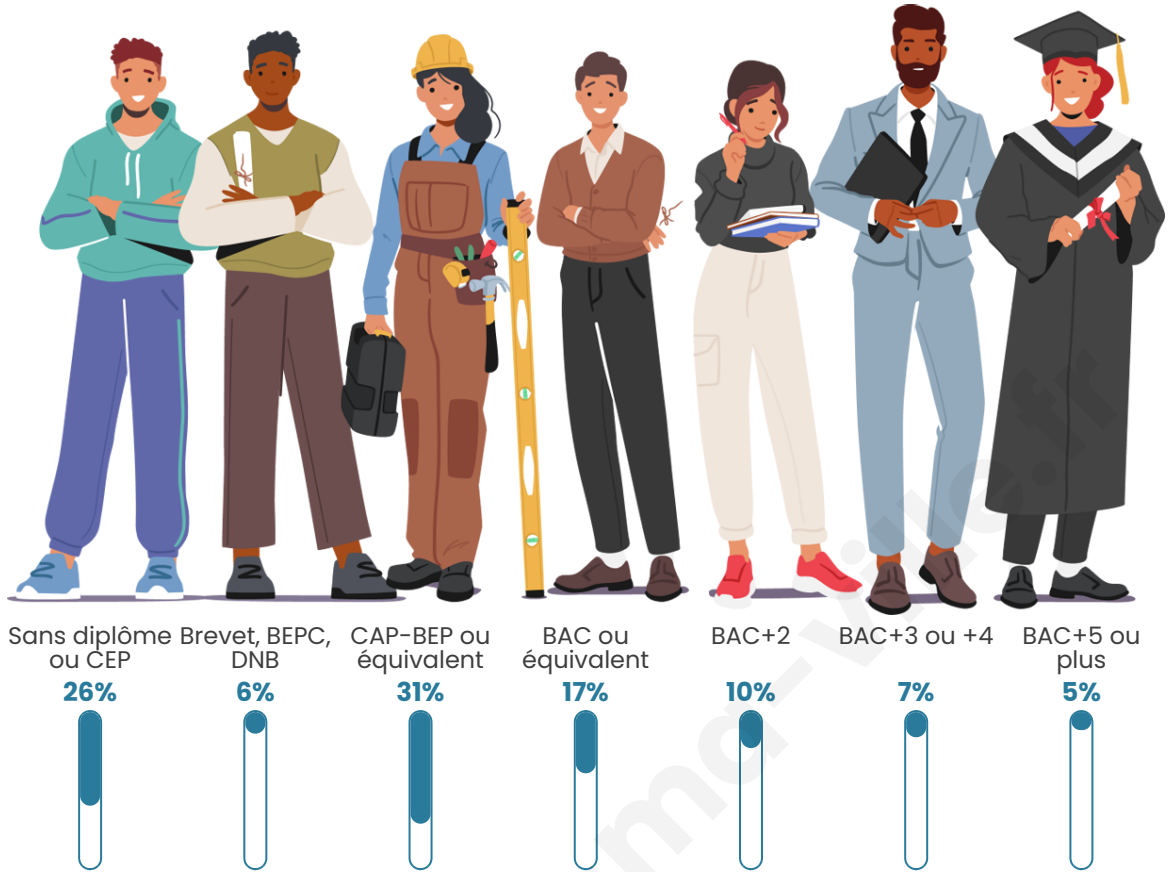

Tranche d'âge

Activité professionnelle

Niveau de diplôme

Composition des ménages

Profils électoraux

Premier tour

	Emmanuel MACRON	30.56 %
	Marine LE PEN	25.39 %
	Jean-Luc MÉLENCHON	15.97 %
	Valérie PÉCRESSÉ	5.40 %
	Éric ZEMMOUR	4.93 %
	Yannick JADOT	4.93 %
	Jean LASSALLE	4.06 %
	Nicolas DUPONT- AIGNAN	2.56 %
	Fabien ROUSSEL	2.48 %
	Anne HIDALGO	1.70 %
	Philippe POUTOU	1.03 %
	Nathalie ARTHAUD	0.99 %