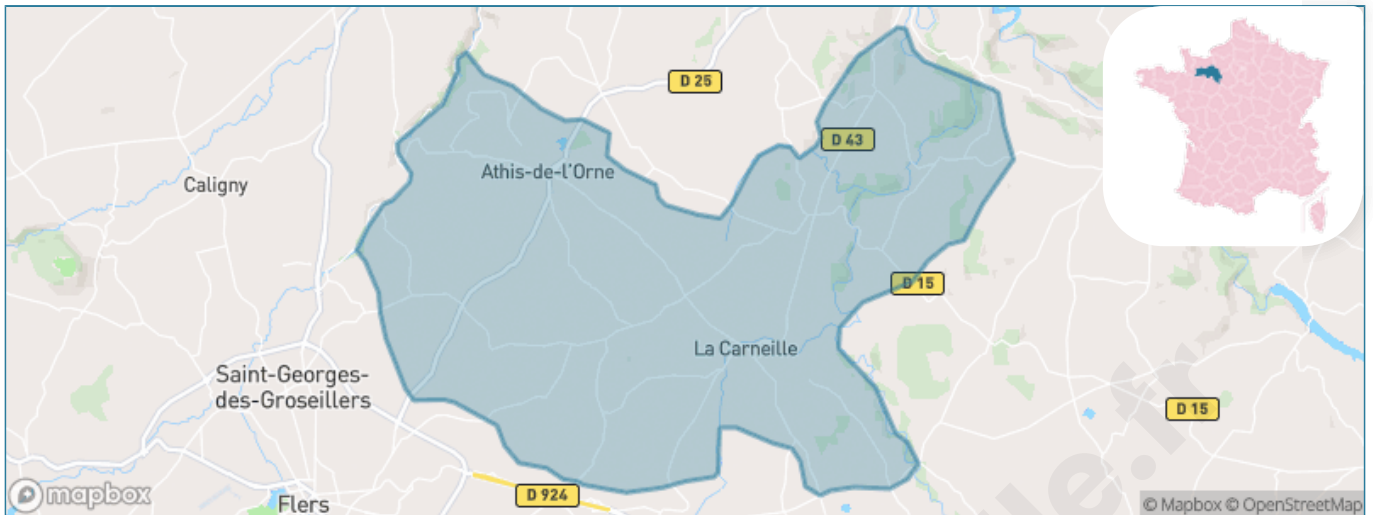

Version web

Ville de Athis-Val de Rouvre

Présenté par

BIEN dans
ma **VILLE** 

Sommaire

Situation géographique	3
Statistiques sur la population	4
Evolution du nombre d'habitants	4
Tranche d'âge	5
0-14 ans	5
15-29 ans	5
30-44 ans	5
45-59 ans	5
60-74 ans	5
75-89 ans	5
90 ans et +	5
Activité professionnelle	5
Agriculteurs	5
Artisans, Commerçants	5
Cadres et sup.	5
Professions intermédiaires	5
Employé	5
Ouvrier	5
Retraité	5
Autres	5
Niveau de diplôme	6
Sans diplôme ou CEP	6
Brevet, BEPC, DNB	6
CAP-BEP ou équivalent	6
BAC ou équivalent	6
BAC+2	6
BAC+3 ou +4	6
BAC+5 ou plus	6
Composition des ménages	6
Couple sans enfant	6
Couple avec enfant(s)	6
Famille monoparentale	6
Colocation / Autre	6
Personnes seules	6
Profil électoraux	7
Premier tour	7
Sécurité	8
Evolution du nombre d'infractions	8
Pour comparer	9
Services à la population	10
Commerce	10
Éducation	10
Villes autour de Athis-Val de Rouvre	11
Avis sur la ville de Athis-Val de Rouvre	12
Moyenne par critère	12
Villes autour de Athis-Val de Rouvre	12
Répartition des avis par note	12
Répartition des avis par note	12

Situation géographique

i Informations clés

- **Région** : Normandie
- **Département** : Orne
- **Code postal** : 61430
- **Superficie** : 76 km²

Statistiques sur la population

Nombre d'habitants

4 201

Age moyen