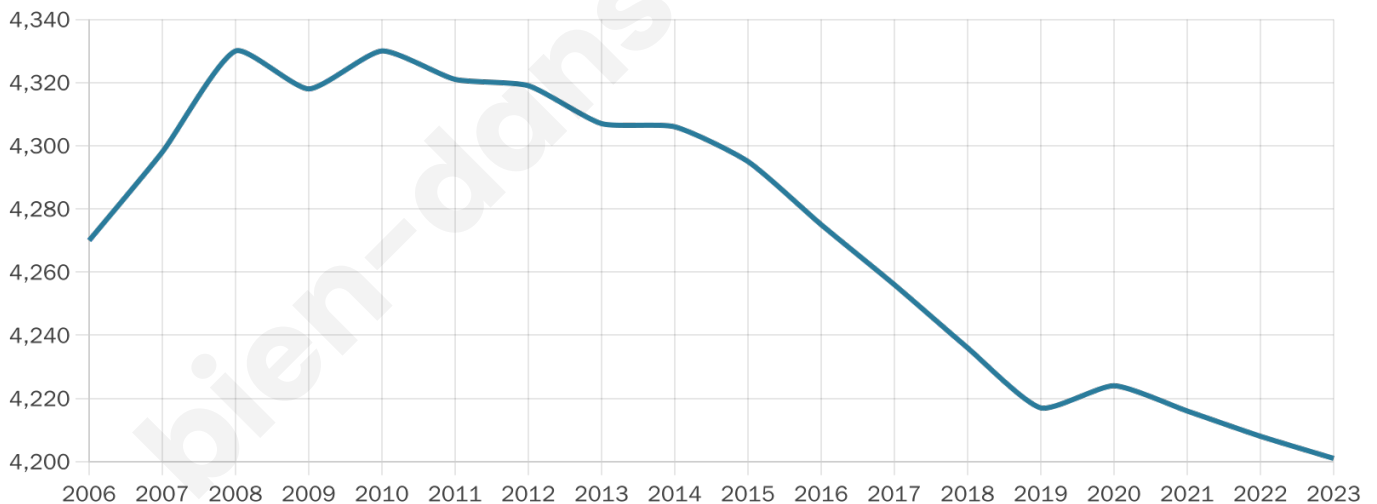

45 ans

Pop active

44%

Taux chômage

6.4%

Pop densité

55 h/km²

Revenu moyen

22 670 €/an

Evolution du nombre d'habitants

Sources : Institut national de la statistique et des études économiques (insee) selon Les dernières parutions officielles de 2024 portant sur les années 2020, 2021 et 2022.