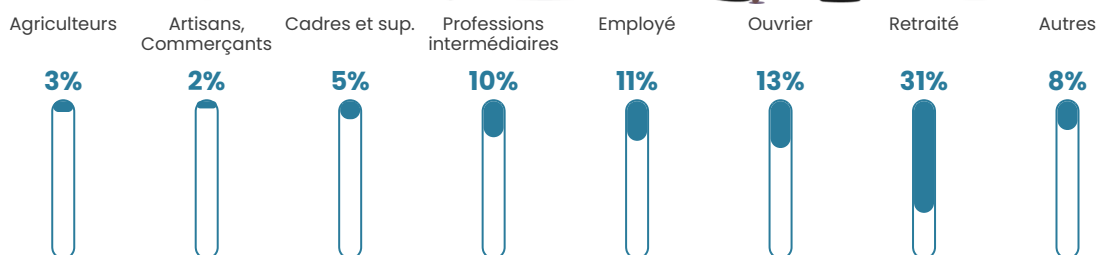

45 ans

Pop active

44%

Taux chômage

6.4%

Pop densité

55 h/km²

Revenu moyen

22 670 €/an

Evolution du nombre d'habitants

Sources : Institut national de la statistique et des études économiques (insee) selon Les dernières parutions officielles de 2024 portant sur les années 2020, 2021 et 2022.

Tranche d'âge

Activité professionnelle

Niveau de diplôme

Composition des ménages

Profils électoraux

Premier tour

	Emmanuel MACRON	30.56 %
	Marine LE PEN	25.39 %
	Jean-Luc MÉLENCHON	15.97 %
	Valérie PÉCRESSÉ	5.40 %
	Éric ZEMMOUR	4.93 %
	Yannick JADOT	4.93 %
	Jean LASSALLE	4.06 %
	Nicolas DUPONT- AIGNAN	2.56 %
	Fabien ROUSSEL	2.48 %
	Anne HIDALGO	1.70 %
	Philippe POUTOU	1.03 %
	Nathalie ARTHAUD	0.99 %