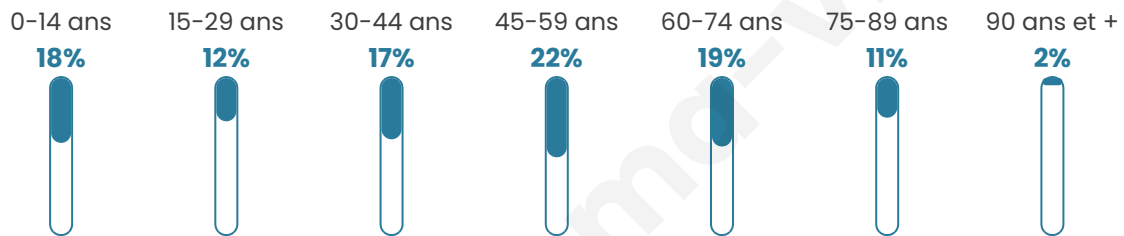

Version web

Ville de Athis-Val de Rouvre

Présenté par

BIEN dans
ma **VILLE** 

Sommaire

Situation géographique	3
Statistiques sur la population	4
Evolution du nombre d'habitants	4
Tranche d'âge	5
0-14 ans	5
15-29 ans	5
30-44 ans	5
45-59 ans	5
60-74 ans	5
75-89 ans	5
90 ans et +	5
Activité professionnelle	5
Agriculteurs	5
Artisans, Commerçants	5
Cadres et sup.	5
Professions intermédiaires	5
Employé	5
Ouvrier	5
Retraité	5
Autres	5
Niveau de diplôme	6
Sans diplôme ou CEP	6
Brevet, BEPC, DNB	6
CAP-BEP ou équivalent	6
BAC ou équivalent	6
BAC+2	6
BAC+3 ou +4	6
BAC+5 ou plus	6
Composition des ménages	6
Couple sans enfant	6
Couple avec enfant(s)	6
Famille monoparentale	6
Colocation / Autre	6
Personnes seules	6
Profil électoraux	7
Premier tour	7
Sécurité	8
Evolution du nombre d'infractions	8
Pour comparer	9
Services à la population	10
Commerce	10
Éducation	10
Villes autour de Athis-Val de Rouvre	11
Avis sur la ville de Athis-Val de Rouvre	12
Moyenne par critère	12
Villes autour de Athis-Val de Rouvre	12
Répartition des avis par note	12
Répartition des avis par note	12

45 ans

Pop active

44%

Taux chômage

6.4%

Pop densité

55 h/km²

Revenu moyen

Tranche d'âge

Activité professionnelle

Niveau de diplôme

Composition des ménages

Profils électoraux

Premier tour

	Emmanuel MACRON	30.56 %
	Marine LE PEN	25.39 %
	Jean-Luc MÉLENCHON	15.97 %
	Valérie PÉCRESSÉ	5.40 %
	Éric ZEMMOUR	4.93 %
	Yannick JADOT	4.93 %
	Jean LASSALLE	4.06 %
	Nicolas DUPONT- AIGNAN	2.56 %
	Fabien ROUSSEL	2.48 %
	Anne HIDALGO	1.70 %
	Philippe POUTOU	1.03 %
	Nathalie ARTHAUD	0.99 %