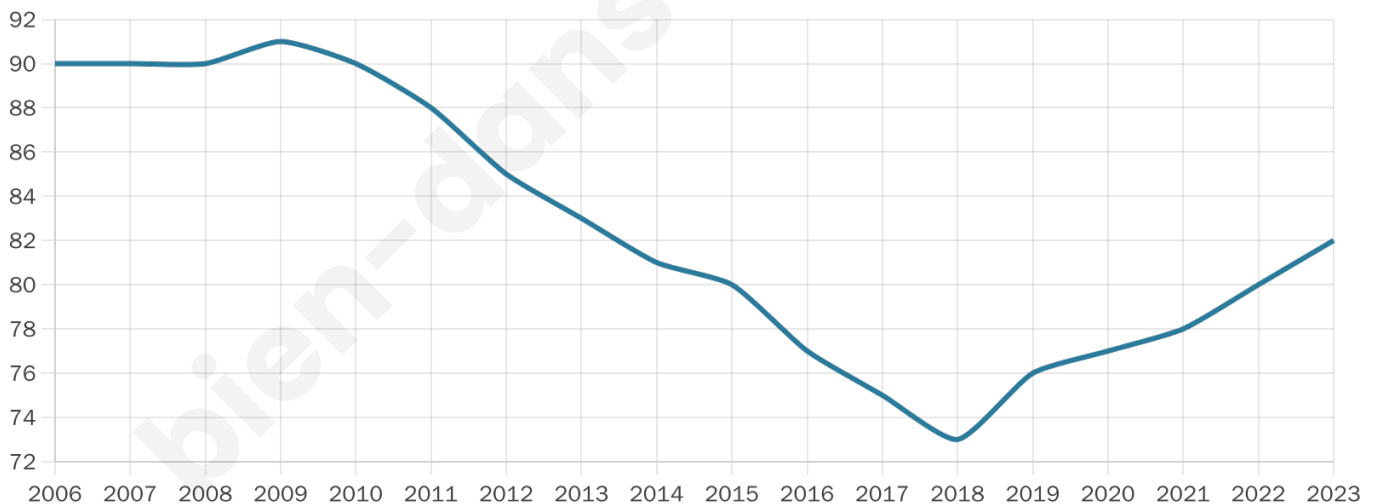

# Statistiques sur la population

Nombre d'habitants

**82**

Age moyen

**42 ans**

Pop active

**31.7%**

Taux chômage

**0%**

Pop densité

**16 h/km<sup>2</sup>**

Revenu moyen

**NC**

## Evolution du nombre d'habitants

Sources : Institut national de la statistique et des études économiques (insee) selon Les dernières parutions officielles de 2024 portant sur les années 2020, 2021 et 2022.