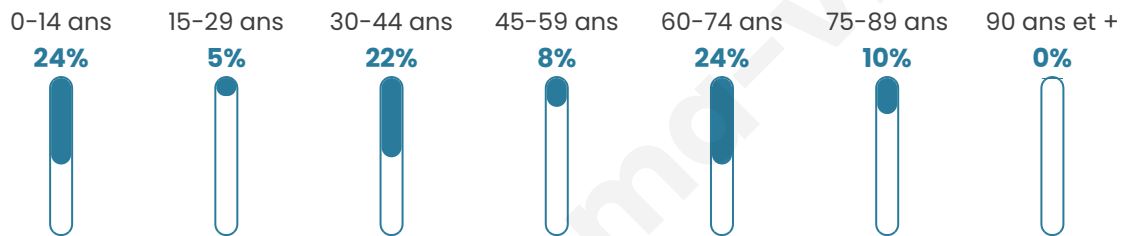

# Statistiques sur la population

Nombre d'habitants

**82**

Age moyen

**42 ans**

Pop active

**31.7%**

Taux chômage

**0%**

Pop densité

**16 h/km<sup>2</sup>**

Revenu moyen

**NC**

## Evolution du nombre d'habitants

Sources : Institut national de la statistique et des études économiques (insee) selon Les dernières parutions officielles de 2024 portant sur les années 2020, 2021 et 2022.

## Tranche d'âge