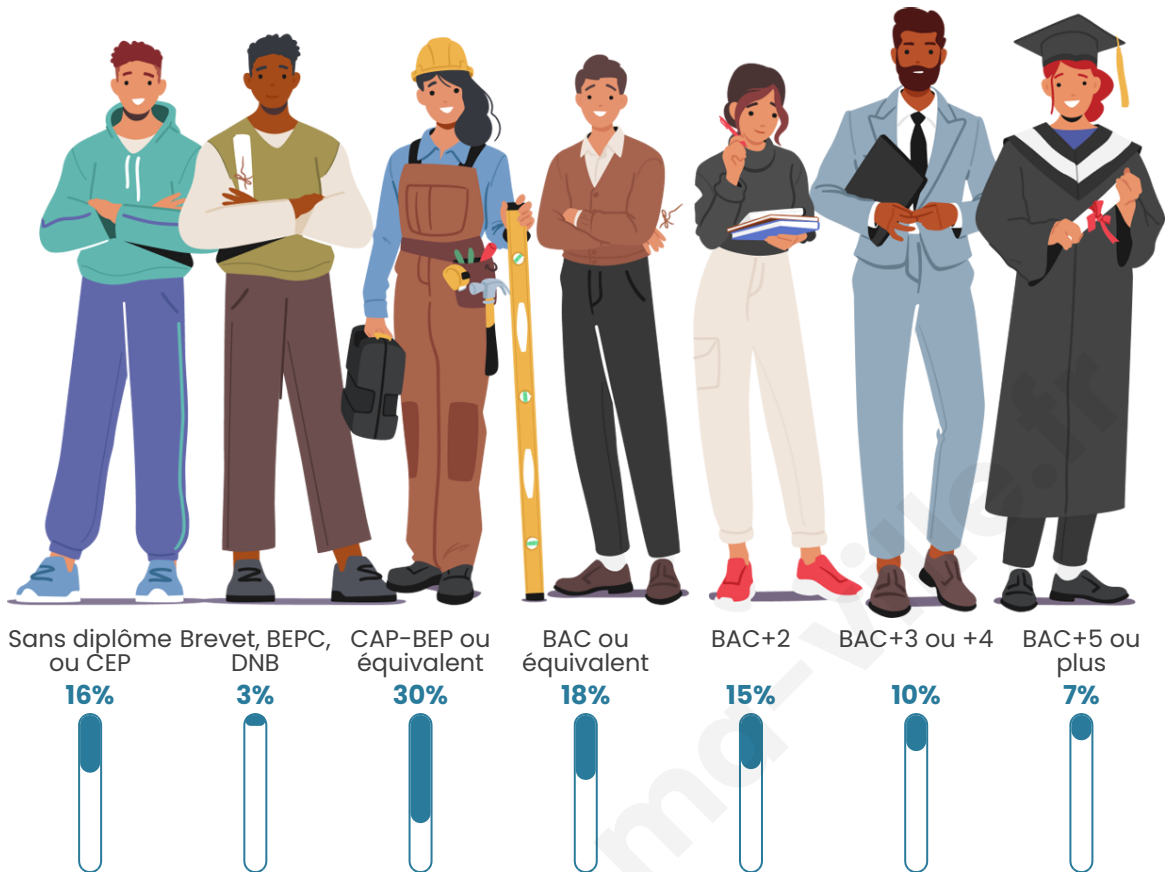

2 855

Age moyen

41 ans

Pop active

47.4%

Taux chômage

3.9%

Pop densité

Tranche d'âge

Activité professionnelle

Niveau de diplôme

Composition des ménages

Profils électoraux

Premier tour

	Marine LE PEN	28.78 %
	Emmanuel MACRON	28.34 %
	Jean-Luc MÉLENCHON	19.04 %
	Éric ZEMMOUR	5.88 %
	Yannick JADOT	3.73 %
	Valérie PÉCRESSE	3.35 %
	Nicolas DUPONT-AIGNAN	3.04 %
	Jean LASSALLE	2.78 %
	Fabien ROUSSEL	1.90 %
	Philippe POUTOU	1.52 %
	Anne HIDALGO	1.01 %
	Nathalie ARTHAUD	0.63 %