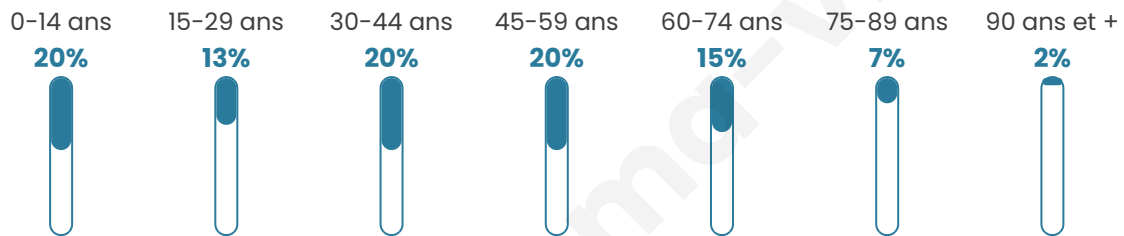

2 855

Age moyen

41 ans

Pop active

47.4%

Taux chômage

3.9%

Pop densité

84 h/km²

Revenu moyen

25 110 €/an

Evolution du nombre d'habitants

Sources : Institut national de la statistique et des études économiques (insee) selon Les dernières parutions officielles de 2024 portant sur les années 2020, 2021 et 2022.

Tranche d'âge

Activité professionnelle

Niveau de diplôme

Composition des ménages

Profils électoraux

Premier tour

	Marine LE PEN	28.78 %
	Emmanuel MACRON	28.34 %
	Jean-Luc MÉLENCHON	19.04 %
	Éric ZEMMOUR	5.88 %
	Yannick JADOT	3.73 %
	Valérie PÉCRESSE	3.35 %
	Nicolas DUPONT-AIGNAN	3.04 %
	Jean LASSALLE	2.78 %
	Fabien ROUSSEL	1.90 %
	Philippe POUTOU	1.52 %
	Anne HIDALGO	1.01 %
	Nathalie ARTHAUD	0.63 %

2 139 inscrits

Participation : 75.88%

Votes blancs : 1.97%

Votes nuls : 0.62%

Second tour

	Emmanuel MACRON	50,63 %
	Marine LE PEN	49,37 %

2 137 inscrits

Participation : 76.84%