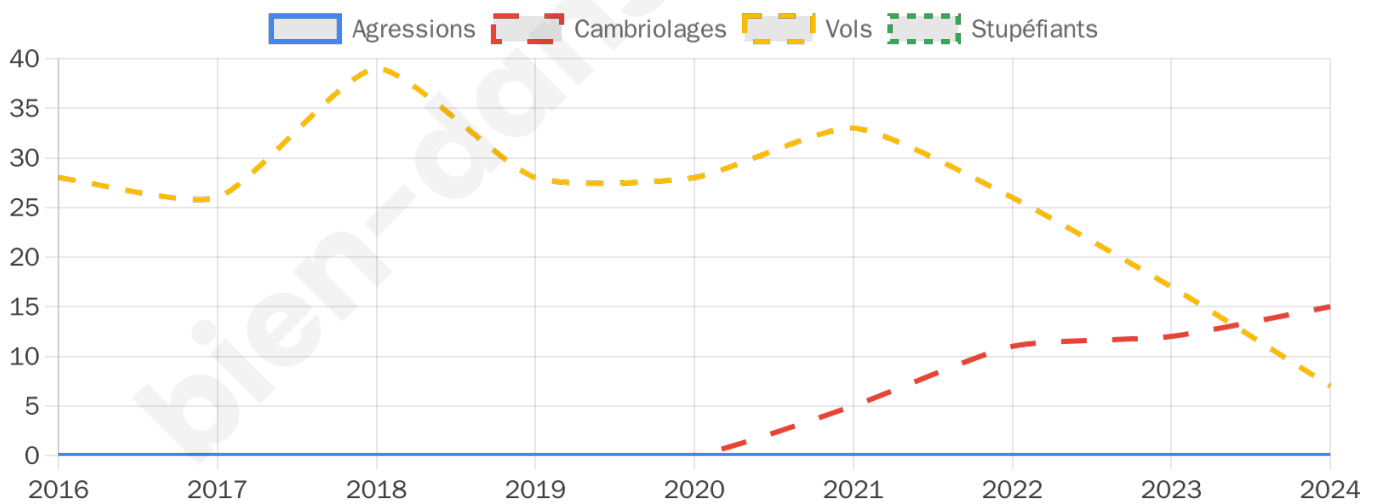

Sécurité

Agressions physiques / sexuelles

0

Cambriolages

15

Vols / dégradations

7

Stupéfiants

0

Evolution du nombre d'infractions