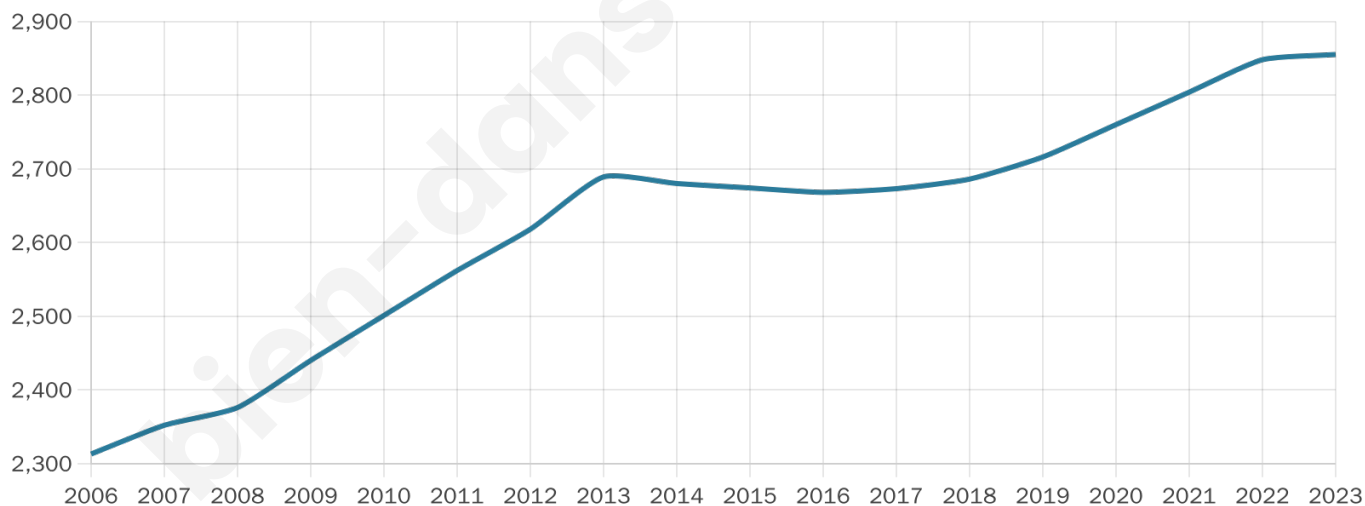

2 855

Age moyen

41 ans

Pop active

47.4%

Taux chômage

3.9%

Pop densité

84 h/km²

Revenu moyen

25 110 €/an

Evolution du nombre d'habitants

Sources : Institut national de la statistique et des études économiques (insee) selon Les dernières parutions officielles de 2024 portant sur les années 2020, 2021 et 2022.