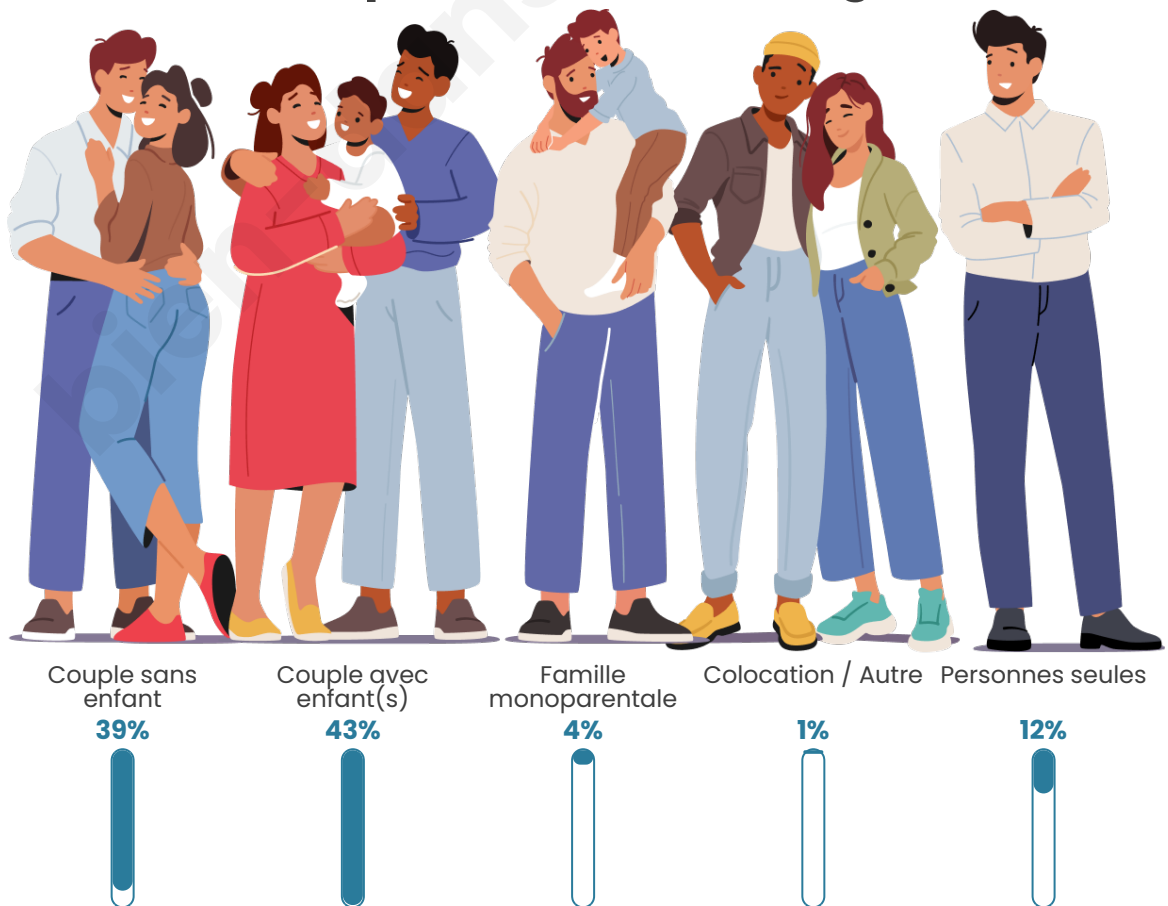

Tranche d'âge

Activité professionnelle

Niveau de diplôme

Composition des ménages

Profils électoraux

Premier tour

	Marine LE PEN	28.78 %
	Emmanuel MACRON	28.34 %
	Jean-Luc MÉLENCHON	19.04 %
	Éric ZEMMOUR	5.88 %
	Yannick JADOT	3.73 %
	Valérie PÉCRESSE	3.35 %
	Nicolas DUPONT-AIGNAN	3.04 %
	Jean LASSALLE	2.78 %
	Fabien ROUSSEL	1.90 %
	Philippe POUTOU	1.52 %
	Anne HIDALGO	1.01 %
	Nathalie ARTHAUD	0.63 %