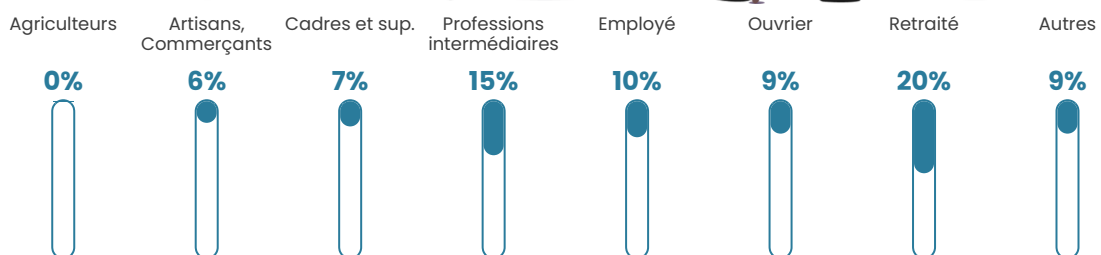

84 h/km²

Revenu moyen

25 110 €/an

Evolution du nombre d'habitants

Sources : Institut national de la statistique et des études économiques (insee) selon Les dernières parutions officielles de 2024 portant sur les années 2020, 2021 et 2022.

Tranche d'âge

Activité professionnelle

Niveau de diplôme

Composition des ménages

Profils électoraux

Premier tour

	Marine LE PEN	28.78 %
	Emmanuel MACRON	28.34 %
	Jean-Luc MÉLENCHON	19.04 %
	Éric ZEMMOUR	5.88 %
	Yannick JADOT	3.73 %
	Valérie PÉCRESSE	3.35 %
	Nicolas DUPONT-AIGNAN	3.04 %
	Jean LASSALLE	2.78 %
	Fabien ROUSSEL	1.90 %
	Philippe POUTOU	1.52 %
	Anne HIDALGO	1.01 %
	Nathalie ARTHAUD	0.63 %