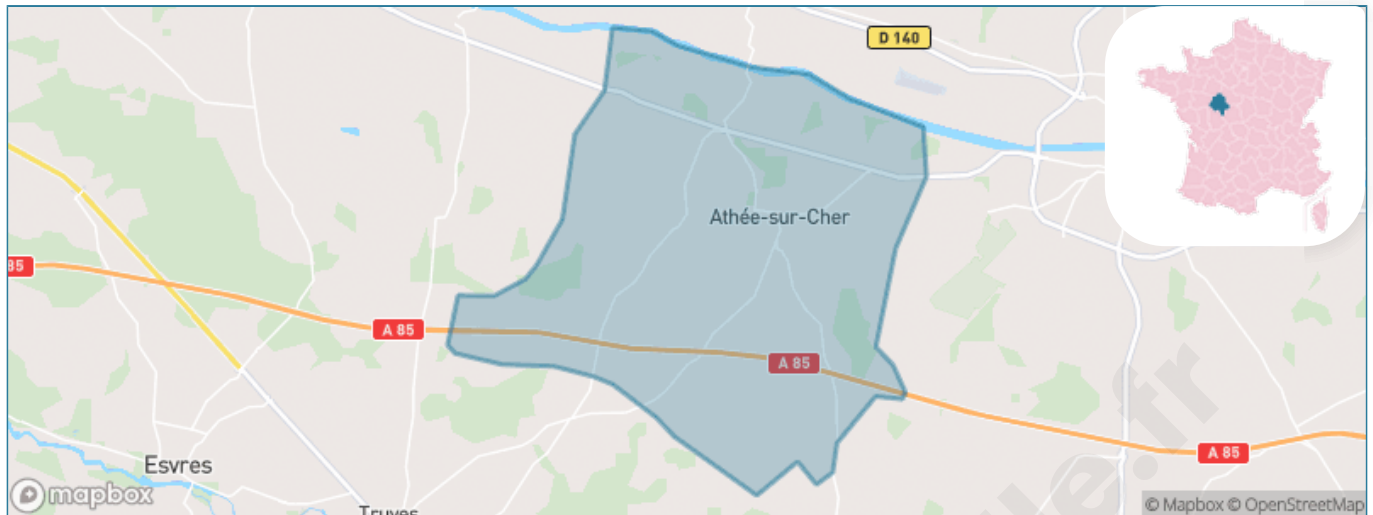

Version web

Ville de Athée-sur-Cher

Présenté par

BIEN dans
ma **VILLE** 

Sommaire

Situation géographique	3
Statistiques sur la population	4
Evolution du nombre d'habitants	4
Tranche d'âge	5
0-14 ans	5
15-29 ans	5
30-44 ans	5
45-59 ans	5
60-74 ans	5
75-89 ans	5
90 ans et +	5
Activité professionnelle	5
Agriculteurs	5
Artisans, Commerçants	5
Cadres et sup.	5
Professions intermédiaires	5
Employé	5
Ouvrier	5
Retraité	5
Autres	5
Niveau de diplôme	6
Sans diplôme ou CEP	6
Brevet, BEPC, DNB	6
CAP-BEP ou équivalent	6
BAC ou équivalent	6
BAC+2	6
BAC+3 ou +4	6
BAC+5 ou plus	6
Composition des ménages	6
Couple sans enfant	6
Couple avec enfant(s)	6
Famille monoparentale	6
Colocation / Autre	6
Personnes seules	6
Profil électoraux	7
Premier tour	7
Sécurité	8
Evolution du nombre d'infractions	8
Pour comparer	9
Services à la population	10
Commerce	10
Éducation	10
Villes autour de Athée-sur-Cher	11
Avis sur la ville de Athée-sur-Cher	12
Moyenne par critère	12
Villes autour de Athée-sur-Cher	12
Répartition des avis par note	12
Répartition des avis par note	12

Situation géographique

i Informations clés

- **Région** : Centre-Val de Loire
- **Département** : Indre-et-Loire
- **Code postal** : 37270
- **Superficie** : 34 km²

Statistiques sur la population

Nombre d'habitants