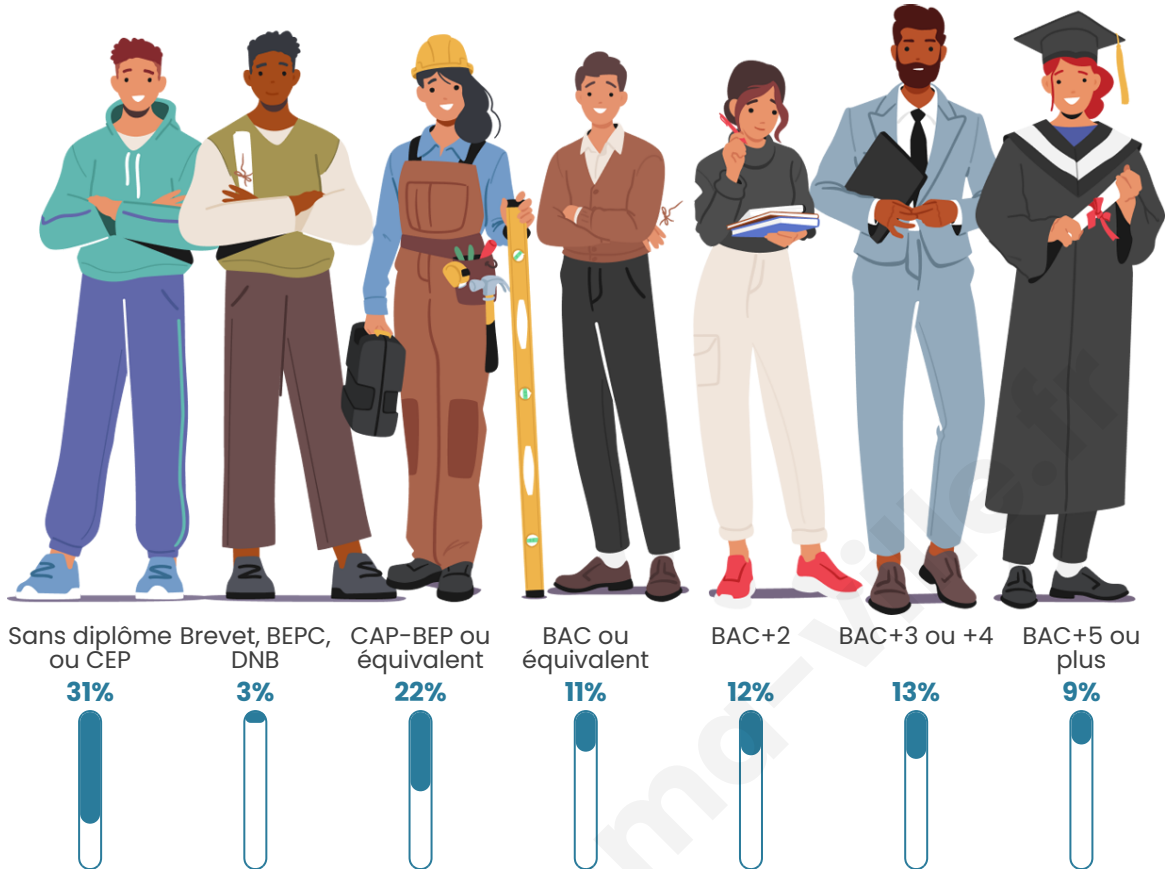

263

Age moyen

52 ans

Pop active

38%

Taux chômage

5.8%

Pop densité

Tranche d'âge

Activité professionnelle

Niveau de diplôme

Composition des ménages

Profils électoraux

Premier tour

	Jean-Luc MÉLENCHON	31.29 %
	Jean LASSALLE	18.37 %
	Emmanuel MACRON	17.01 %
	Marine LE PEN	13.61 %
	Fabien ROUSSEL	7.48 %
	Anne HIDALGO	4.08 %
	Yannick JADOT	2.72 %
	Nicolas DUPONT- AIGNAN	2.04 %
	Valérie PÉCRESSÉ	1.36 %
	Philippe POUTOU	1.36 %
	Éric ZEMMOUR	0.68 %
	Nathalie ARTHAUD	0.00 %