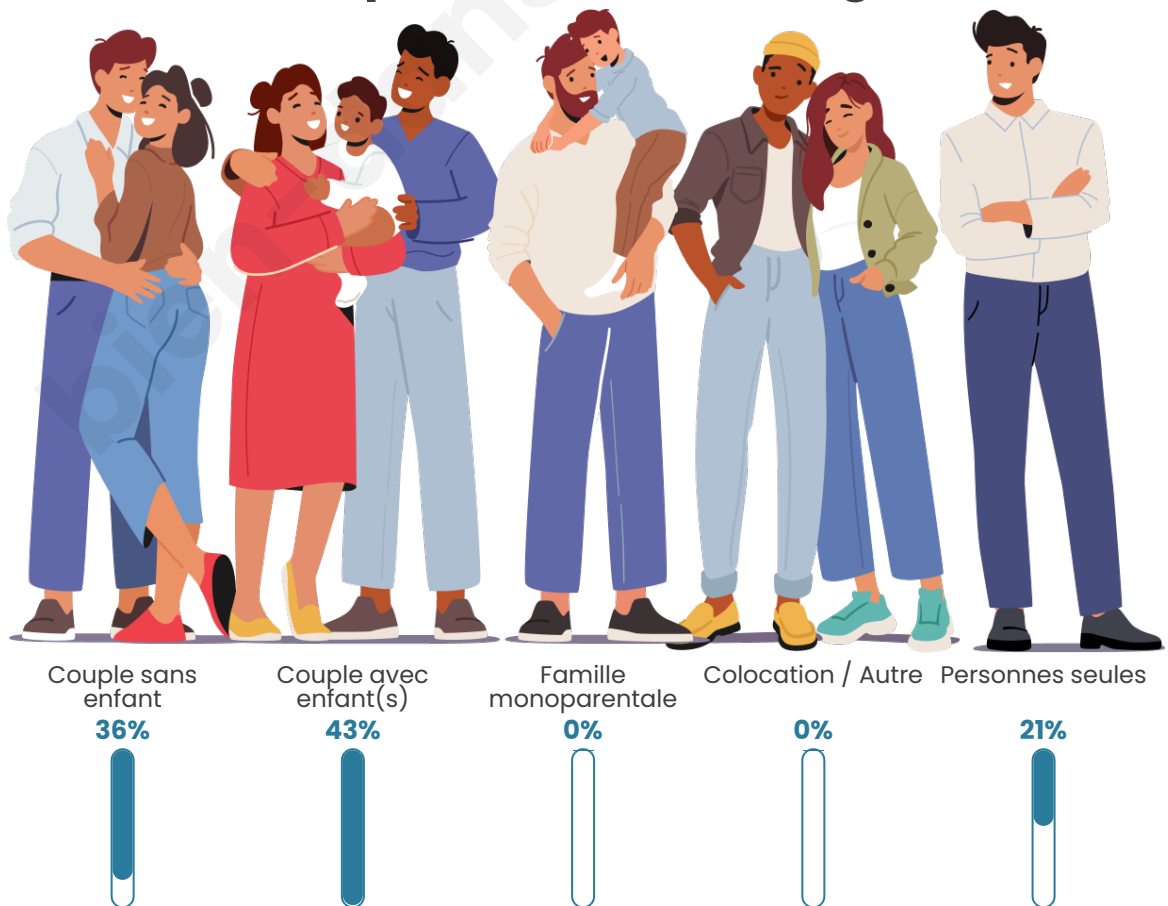

Tranche d'âge

Activité professionnelle

Niveau de diplôme

Composition des ménages

Profils électoraux

Premier tour

	Jean-Luc MÉLENCHON	31.29 %
	Jean LASSALLE	18.37 %
	Emmanuel MACRON	17.01 %
	Marine LE PEN	13.61 %
	Fabien ROUSSEL	7.48 %
	Anne HIDALGO	4.08 %
	Yannick JADOT	2.72 %
	Nicolas DUPONT- AIGNAN	2.04 %
	Valérie PÉCRESSÉ	1.36 %
	Philippe POUTOU	1.36 %
	Éric ZEMMOUR	0.68 %
	Nathalie ARTHAUD	0.00 %