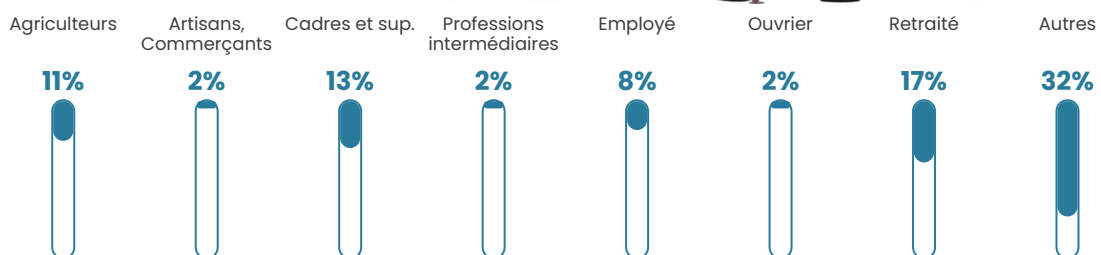

33 h/km²

Revenu moyen

22 650 €/an

Evolution du nombre d'habitants

Sources : Institut national de la statistique et des études économiques (insee) selon Les dernières parutions officielles de 2024 portant sur les années 2020, 2021 et 2022.

Tranche d'âge

Activité professionnelle

Niveau de diplôme

Composition des ménages

Profils électoraux

Premier tour

	Jean-Luc MÉLENCHON	31.29 %
	Jean LASSALLE	18.37 %
	Emmanuel MACRON	17.01 %
	Marine LE PEN	13.61 %
	Fabien ROUSSEL	7.48 %
	Anne HIDALGO	4.08 %
	Yannick JADOT	2.72 %
	Nicolas DUPONT- AIGNAN	2.04 %
	Valérie PÉCRESSÉ	1.36 %
	Philippe POUTOU	1.36 %
	Éric ZEMMOUR	0.68 %
	Nathalie ARTHAUD	0.00 %