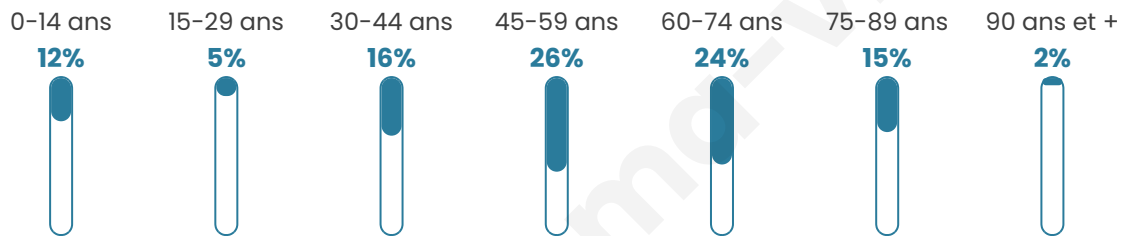

263

Age moyen

52 ans

Pop active

38%

Taux chômage

5.8%

Pop densité

33 h/km²

Revenu moyen

22 650 €/an

Evolution du nombre d'habitants

Sources : Institut national de la statistique et des études économiques (insee) selon Les dernières parutions officielles de 2024 portant sur les années 2020, 2021 et 2022.

Tranche d'âge

Activité professionnelle

Niveau de diplôme

Composition des ménages

Profils électoraux

Premier tour

	Jean-Luc MÉLENCHON	31.29 %
	Jean LASSALLE	18.37 %
	Emmanuel MACRON	17.01 %
	Marine LE PEN	13.61 %
	Fabien ROUSSEL	7.48 %
	Anne HIDALGO	4.08 %
	Yannick JADOT	2.72 %
	Nicolas DUPONT- AIGNAN	2.04 %
	Valérie PÉCRESSÉ	1.36 %
	Philippe POUTOU	1.36 %
	Éric ZEMMOUR	0.68 %
	Nathalie ARTHAUD	0.00 %

167 inscrits

Participation : 89.22%

Votes blancs : 1.34%

Votes nuls : 0.00%

Second tour

	Emmanuel MACRON	58,88 %
	Marine LE PEN	41,12 %

167 inscrits

Participation : 81.44%