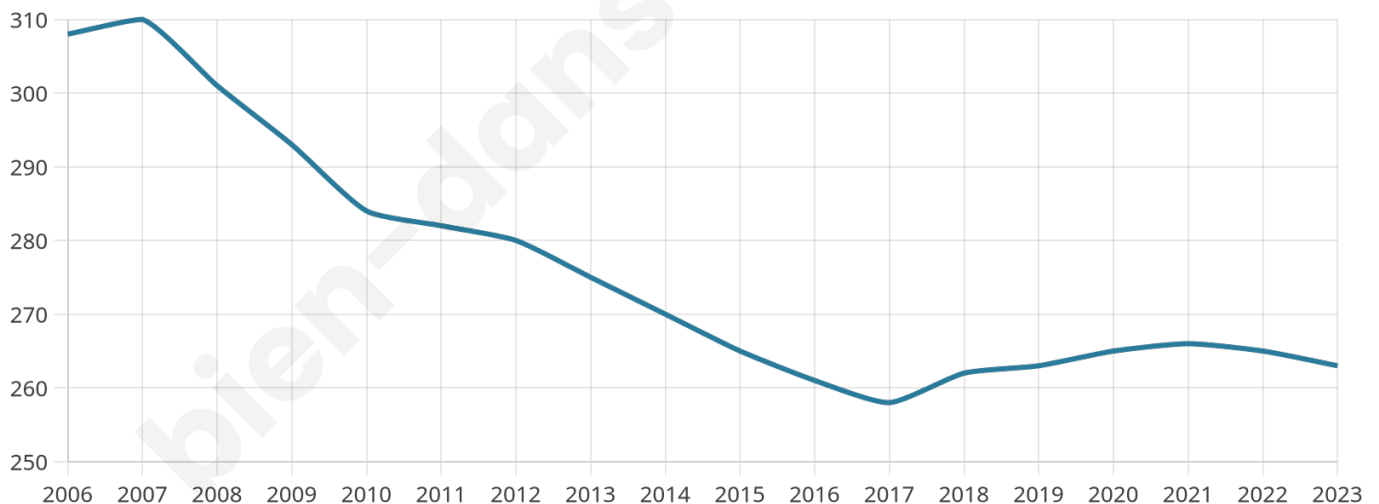

263

Age moyen

52 ans

Pop active

38%

Taux chômage

5.8%

Pop densité

33 h/km²

Revenu moyen

22 650 €/an

Evolution du nombre d'habitants

Sources : Institut national de la statistique et des études économiques (insee) selon Les dernières parutions officielles de 2024 portant sur les années 2020, 2021 et 2022.