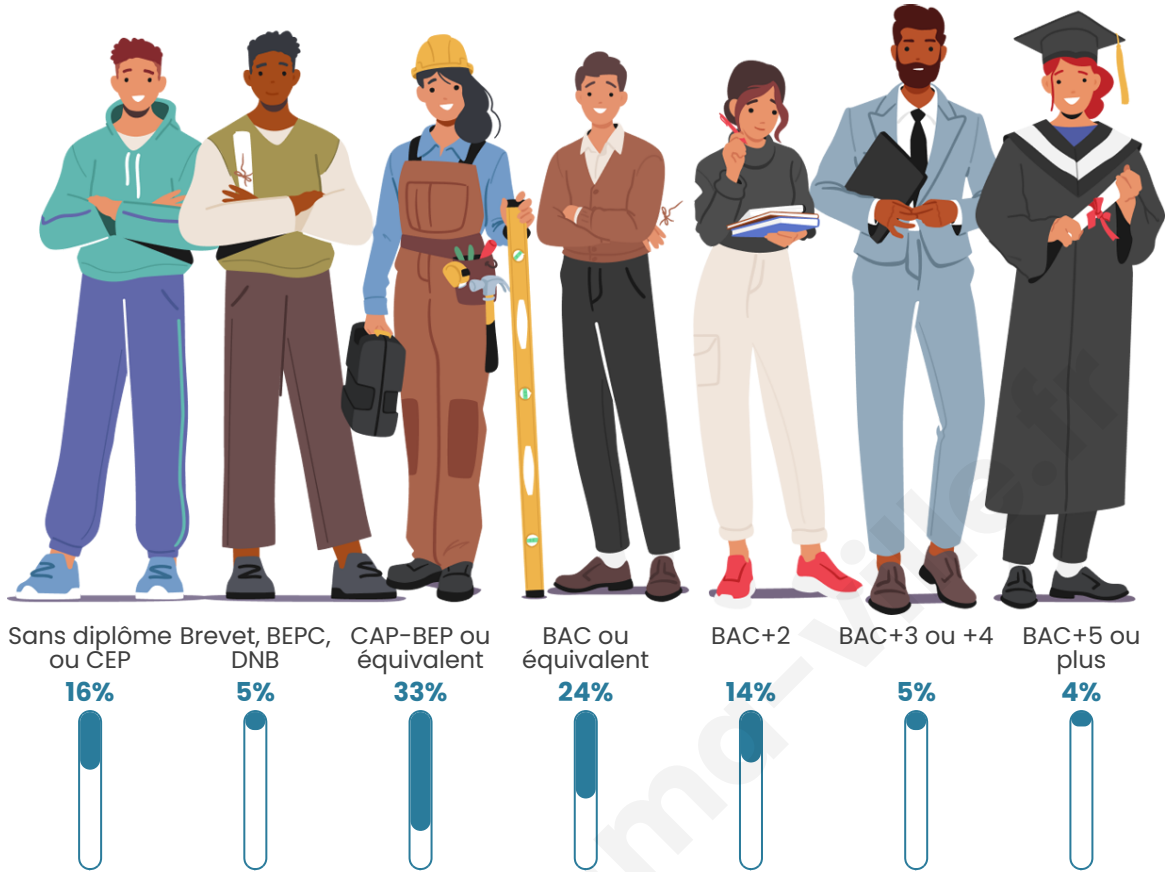

895

Age moyen

36 ans

Pop active

53.1%

Taux chômage

6.8%

Pop densité

Tranche d'âge

Activité professionnelle

Niveau de diplôme

Composition des ménages

Profils électoraux

Premier tour

	Emmanuel MACRON	35.21 %
	Marine LE PEN	26.57 %
	Jean-Luc MÉLENCHON	14.47 %
	Valérie PÉCRESSÉ	4.75 %
	Yannick JADOT	4.32 %
	Éric ZEMMOUR	3.89 %
	Fabien ROUSSEL	2.59 %
	Jean LASSALLE	2.38 %
	Anne HIDALGO	2.38 %
	Nicolas DUPONT- AIGNAN	1.94 %
	Philippe POUTOU	0.86 %
	Nathalie ARTHAUD	0.65 %