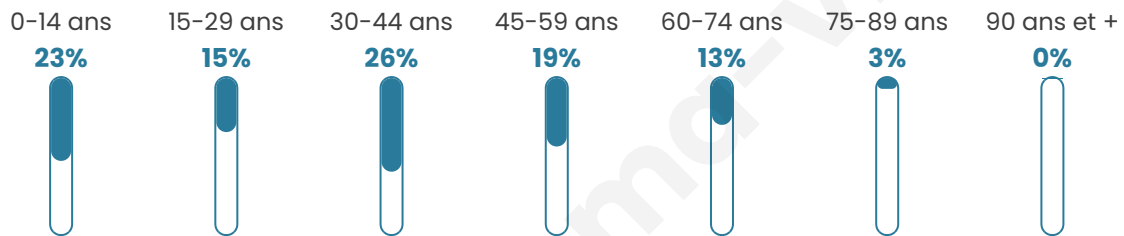

895

Age moyen

36 ans

Pop active

53.1%

Taux chômage

6.8%

Pop densité

45 h/km²

Revenu moyen

22 810 €/an

Evolution du nombre d'habitants

Sources : Institut national de la statistique et des études économiques (insee) selon Les dernières parutions officielles de 2024 portant sur les années 2020, 2021 et 2022.

Tranche d'âge

Activité professionnelle

Niveau de diplôme

Composition des ménages

Profils électoraux

Premier tour

	Emmanuel MACRON	35.21 %
	Marine LE PEN	26.57 %
	Jean-Luc MÉLENCHON	14.47 %
	Valérie PÉCRESSÉ	4.75 %
	Yannick JADOT	4.32 %
	Éric ZEMMOUR	3.89 %
	Fabien ROUSSEL	2.59 %
	Jean LASSALLE	2.38 %
	Anne HIDALGO	2.38 %
	Nicolas DUPONT- AIGNAN	1.94 %
	Philippe POUTOU	0.86 %
	Nathalie ARTHAUD	0.65 %