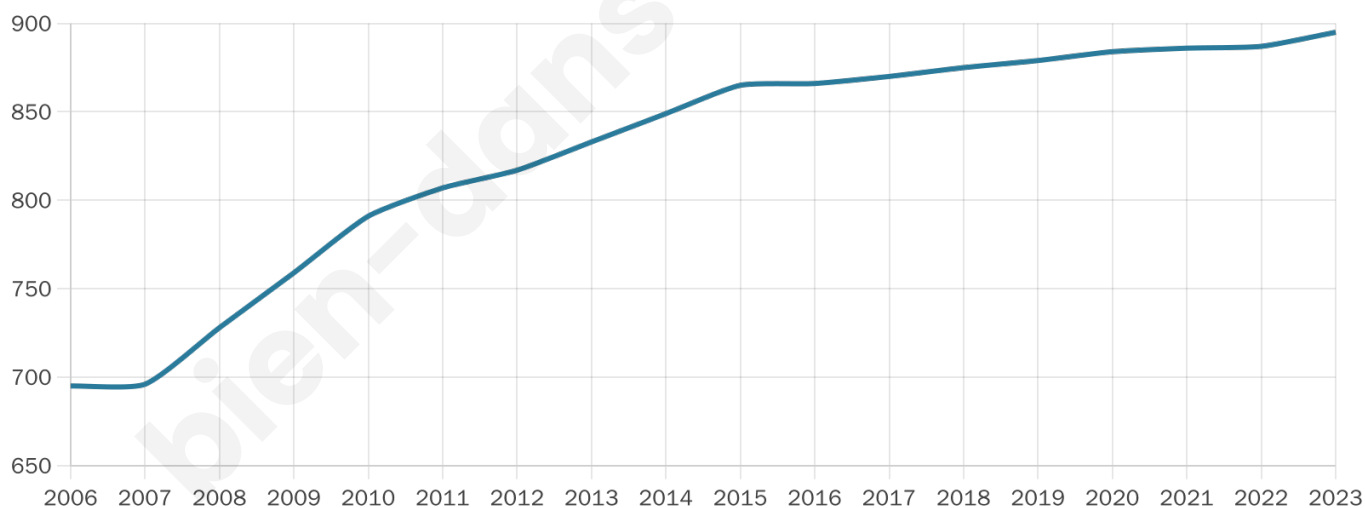

Version web

Ville de Astillé

Présenté par

BIEN dans
ma **VILLE** 

Sommaire

Situation géographique	3
Statistiques sur la population	4
Evolution du nombre d'habitants	4
Tranche d'âge	5
0-14 ans	5
15-29 ans	5
30-44 ans	5
45-59 ans	5
60-74 ans	5
75-89 ans	5
90 ans et +	5
Activité professionnelle	5
Agriculteurs	5
Artisans, Commerçants	5
Cadres et sup.	5
Professions intermédiaires	5
Employé	5
Ouvrier	5
Retraité	5
Autres	5
Niveau de diplôme	6
Sans diplôme ou CEP	6
Brevet, BEPC, DNB	6
CAP-BEP ou équivalent	6
BAC ou équivalent	6
BAC+2	6
BAC+3 ou +4	6
BAC+5 ou plus	6
Composition des ménages	6
Couple sans enfant	6
Couple avec enfant(s)	6
Famille monoparentale	6
Colocation / Autre	6
Personnes seules	6
Profils électoraux	7
Premier tour	7
Sécurité	9
Evolution du nombre d'infractions	9
Pour comparer	10
Services à la population	11
Commerce	11
Éducation	11
Villes autour de Astillé	13

895

Age moyen

36 ans

Pop active

53.1%

Taux chômage

6.8%

Pop densité

45 h/km²

Revenu moyen

22 810 €/an

Evolution du nombre d'habitants

Sources : Institut national de la statistique et des études économiques (insee) selon Les dernières parutions officielles de 2024 portant sur les années 2020, 2021 et 2022.