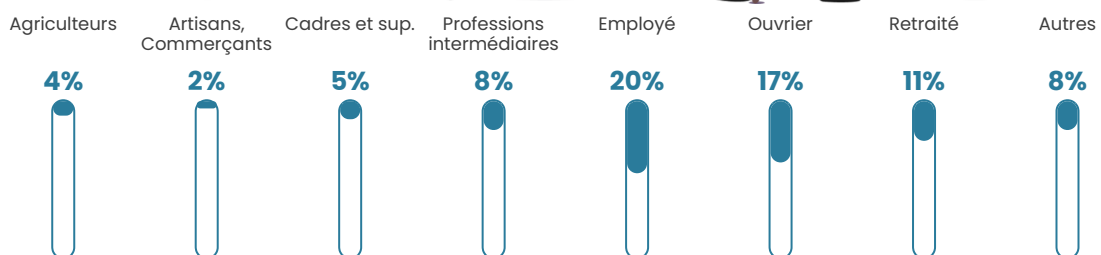

45 h/km²

Revenu moyen

22 810 €/an

Evolution du nombre d'habitants

Sources : Institut national de la statistique et des études économiques (insee) selon Les dernières parutions officielles de 2024 portant sur les années 2020, 2021 et 2022.

Tranche d'âge

Activité professionnelle

Niveau de diplôme

Composition des ménages

Profils électoraux

Premier tour

	Emmanuel MACRON	35.21 %
	Marine LE PEN	26.57 %
	Jean-Luc MÉLENCHON	14.47 %
	Valérie PÉCRESSÉ	4.75 %
	Yannick JADOT	4.32 %
	Éric ZEMMOUR	3.89 %
	Fabien ROUSSEL	2.59 %
	Jean LASSALLE	2.38 %
	Anne HIDALGO	2.38 %
	Nicolas DUPONT- AIGNAN	1.94 %
	Philippe POUTOU	0.86 %
	Nathalie ARTHAUD	0.65 %