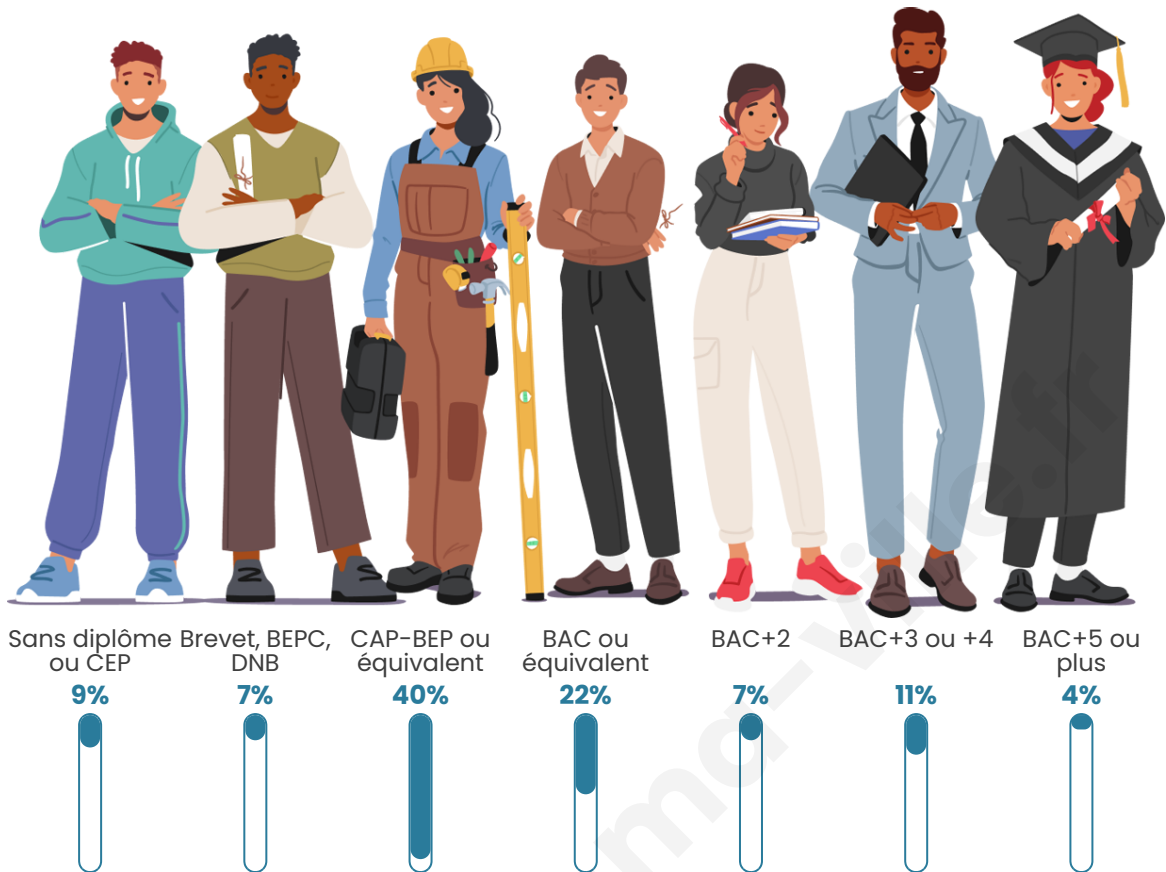

59

Age moyen

50 ans

Pop active

28.8%

Taux chômage

13.8%

Pop densité

Tranche d'âge

Activité professionnelle

Niveau de diplôme

Composition des ménages

Profils électoraux

Premier tour

	Marine LE PEN	31.37 %
	Emmanuel MACRON	23.53 %
	Jean-Luc MÉLENCHON	11.76 %
	Éric ZEMMOUR	7.84 %
	Valérie PÉCRESE	7.84 %
	Fabien ROUSSEL	5.88 %
	Jean LASSALLE	5.88 %
	Nathalie ARTHAUD	3.92 %
	Philippe POUTOU	1.96 %
	Anne HIDALGO	0.00 %
	Yannick JADOT	0.00 %
	Nicolas DUPONT- AIGNAN	0.00 %