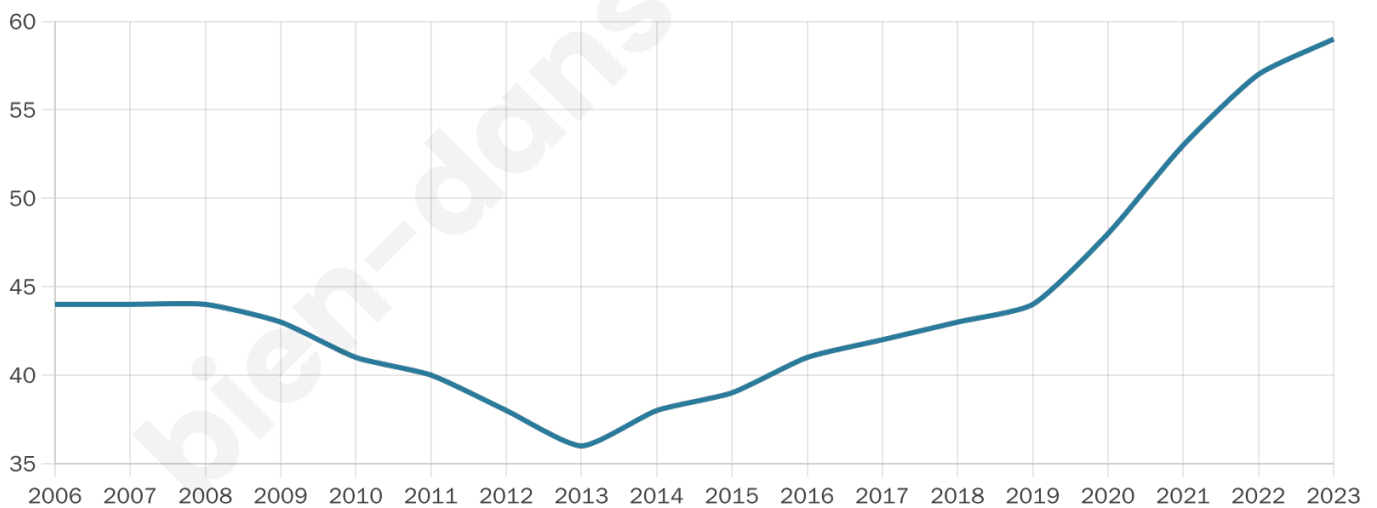

59

Age moyen

50 ans

Pop active

28.8%

Taux chômage

13.8%

Pop densité

2 h/km²

Revenu moyen

NC

Evolution du nombre d'habitants

Sources : Institut national de la statistique et des études économiques (insee) selon Les dernières parutions officielles de 2024 portant sur les années 2020, 2021 et 2022.