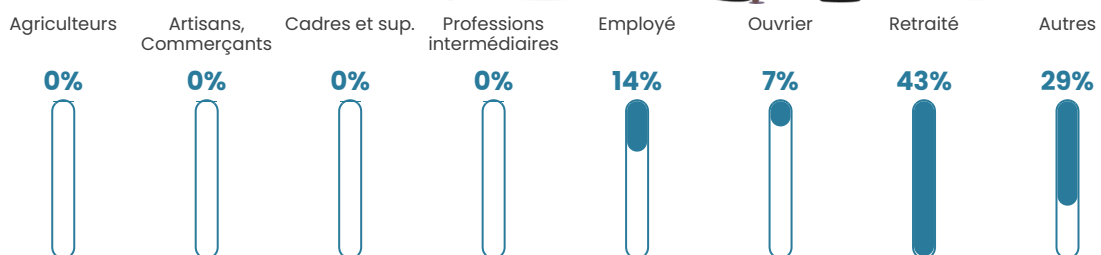

2 h/km²

Revenu moyen

NC

Evolution du nombre d'habitants

Sources : Institut national de la statistique et des études économiques (insee) selon Les dernières parutions officielles de 2024 portant sur les années 2020, 2021 et 2022.

Tranche d'âge

Activité professionnelle

Niveau de diplôme

Composition des ménages

Profils électoraux

Premier tour

	Marine LE PEN	31.37 %
	Emmanuel MACRON	23.53 %
	Jean-Luc MÉLENCHON	11.76 %
	Éric ZEMMOUR	7.84 %
	Valérie PÉCRESE	7.84 %
	Fabien ROUSSEL	5.88 %
	Jean LASSALLE	5.88 %
	Nathalie ARTHAUD	3.92 %
	Philippe POUTOU	1.96 %
	Anne HIDALGO	0.00 %
	Yannick JADOT	0.00 %
	Nicolas DUPONT- AIGNAN	0.00 %