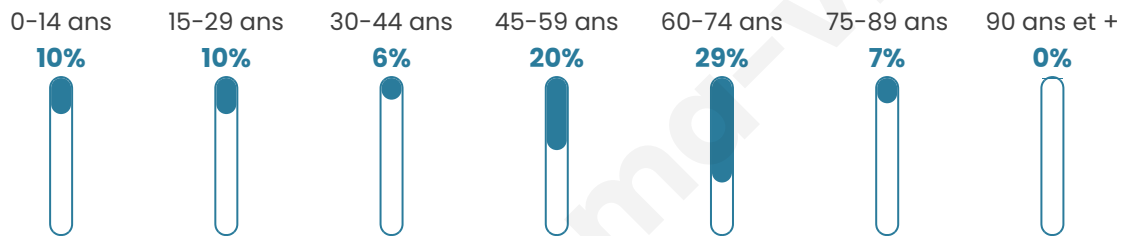

59

Age moyen

50 ans

Pop active

28.8%

Taux chômage

13.8%

Pop densité

2 h/km²

Revenu moyen

NC

Evolution du nombre d'habitants

Sources : Institut national de la statistique et des études économiques (insee) selon Les dernières parutions officielles de 2024 portant sur les années 2020, 2021 et 2022.

Tranche d'âge

Activité professionnelle

Niveau de diplôme

Composition des ménages

Profils électoraux

Premier tour

	Marine LE PEN	31.37 %
	Emmanuel MACRON	23.53 %
	Jean-Luc MÉLENCHON	11.76 %
	Éric ZEMMOUR	7.84 %
	Valérie PÉCRESE	7.84 %
	Fabien ROUSSEL	5.88 %
	Jean LASSALLE	5.88 %
	Nathalie ARTHAUD	3.92 %
	Philippe POUTOU	1.96 %
	Anne HIDALGO	0.00 %
	Yannick JADOT	0.00 %
	Nicolas DUPONT- AIGNAN	0.00 %